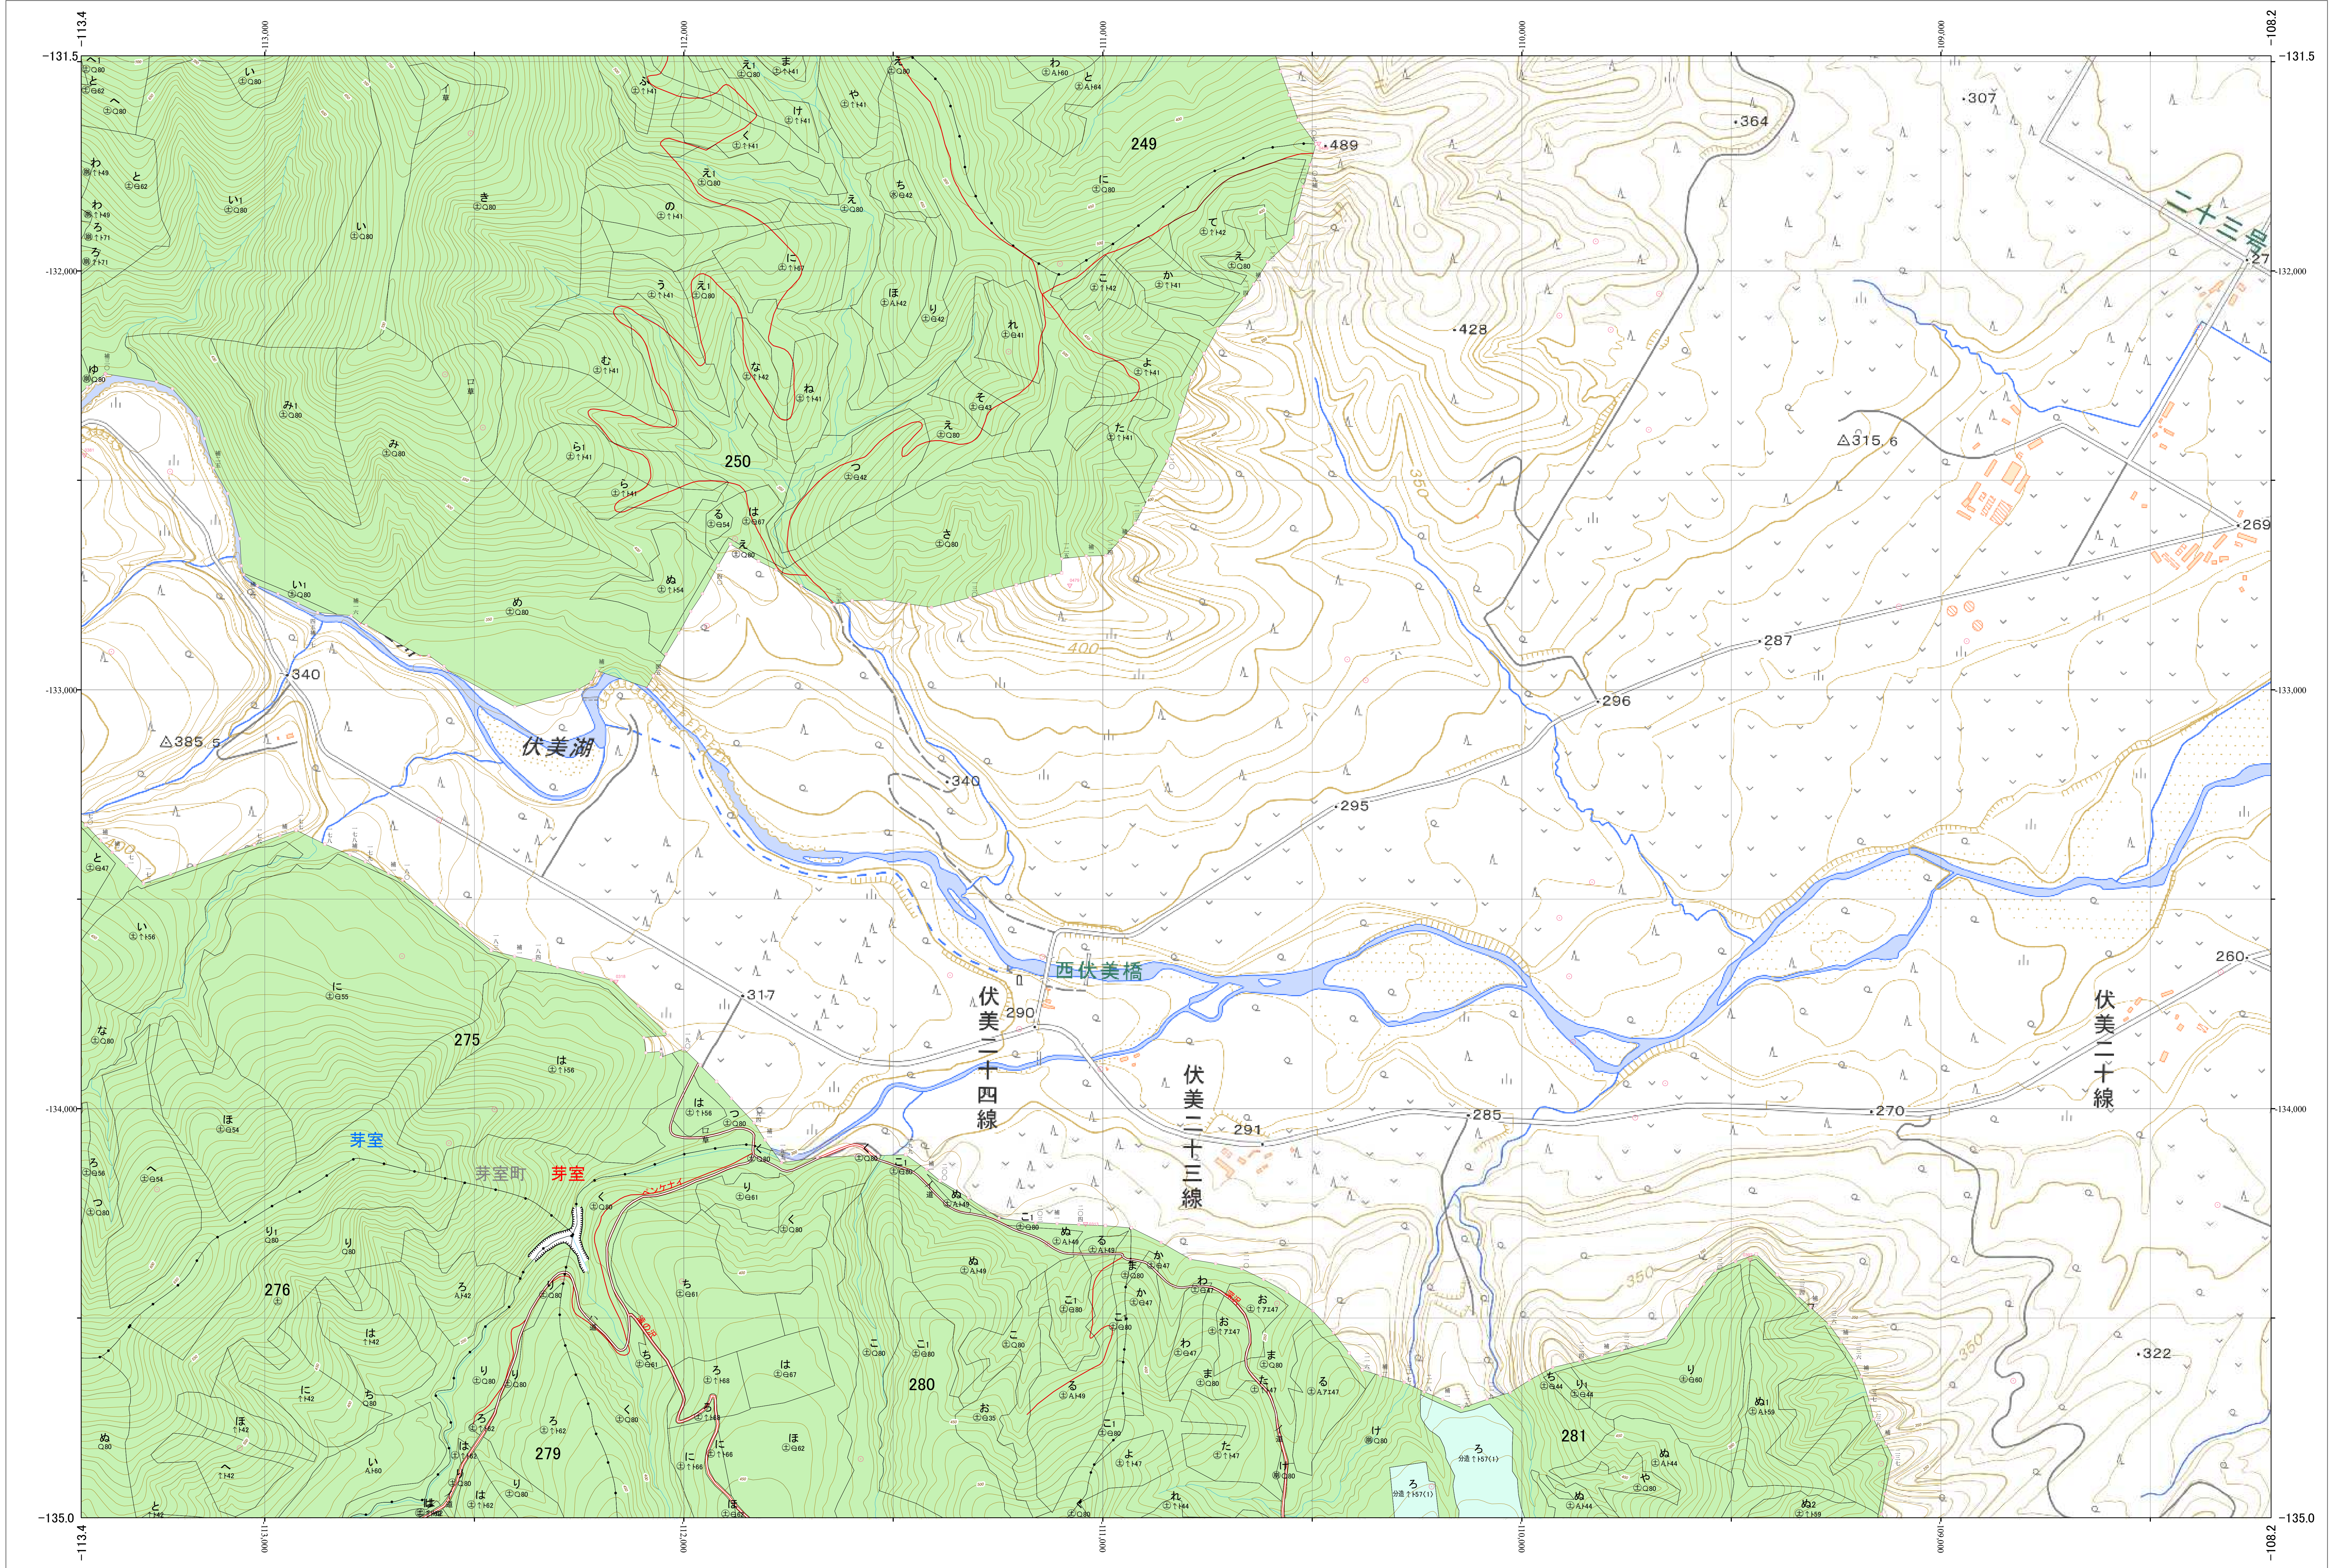

北海道森林管理局 十勝森林計画区
十勝西部森林管理署 基本図・国有林野施業実施計画図 72 (全161)

第13公共座標
9.14

林班番号: 0249~0251・0275~0276・0279~0281

十勝西部 72

北海道森林管理局 十勝西部森林管理署
十勝西部 72

林班番号: 0249~0251・0275~0276・0279~0281
令和五年度 第六次樹立

「測量法に基づく国土地理院長承認(使用) R5JHs 635」
この地図は、国土地理院長の承認を得て、同院発行の電子地形図を用いて作成したものである。
第三者がさらに複製する場合には、国土地理院長の承認を得なければならない。