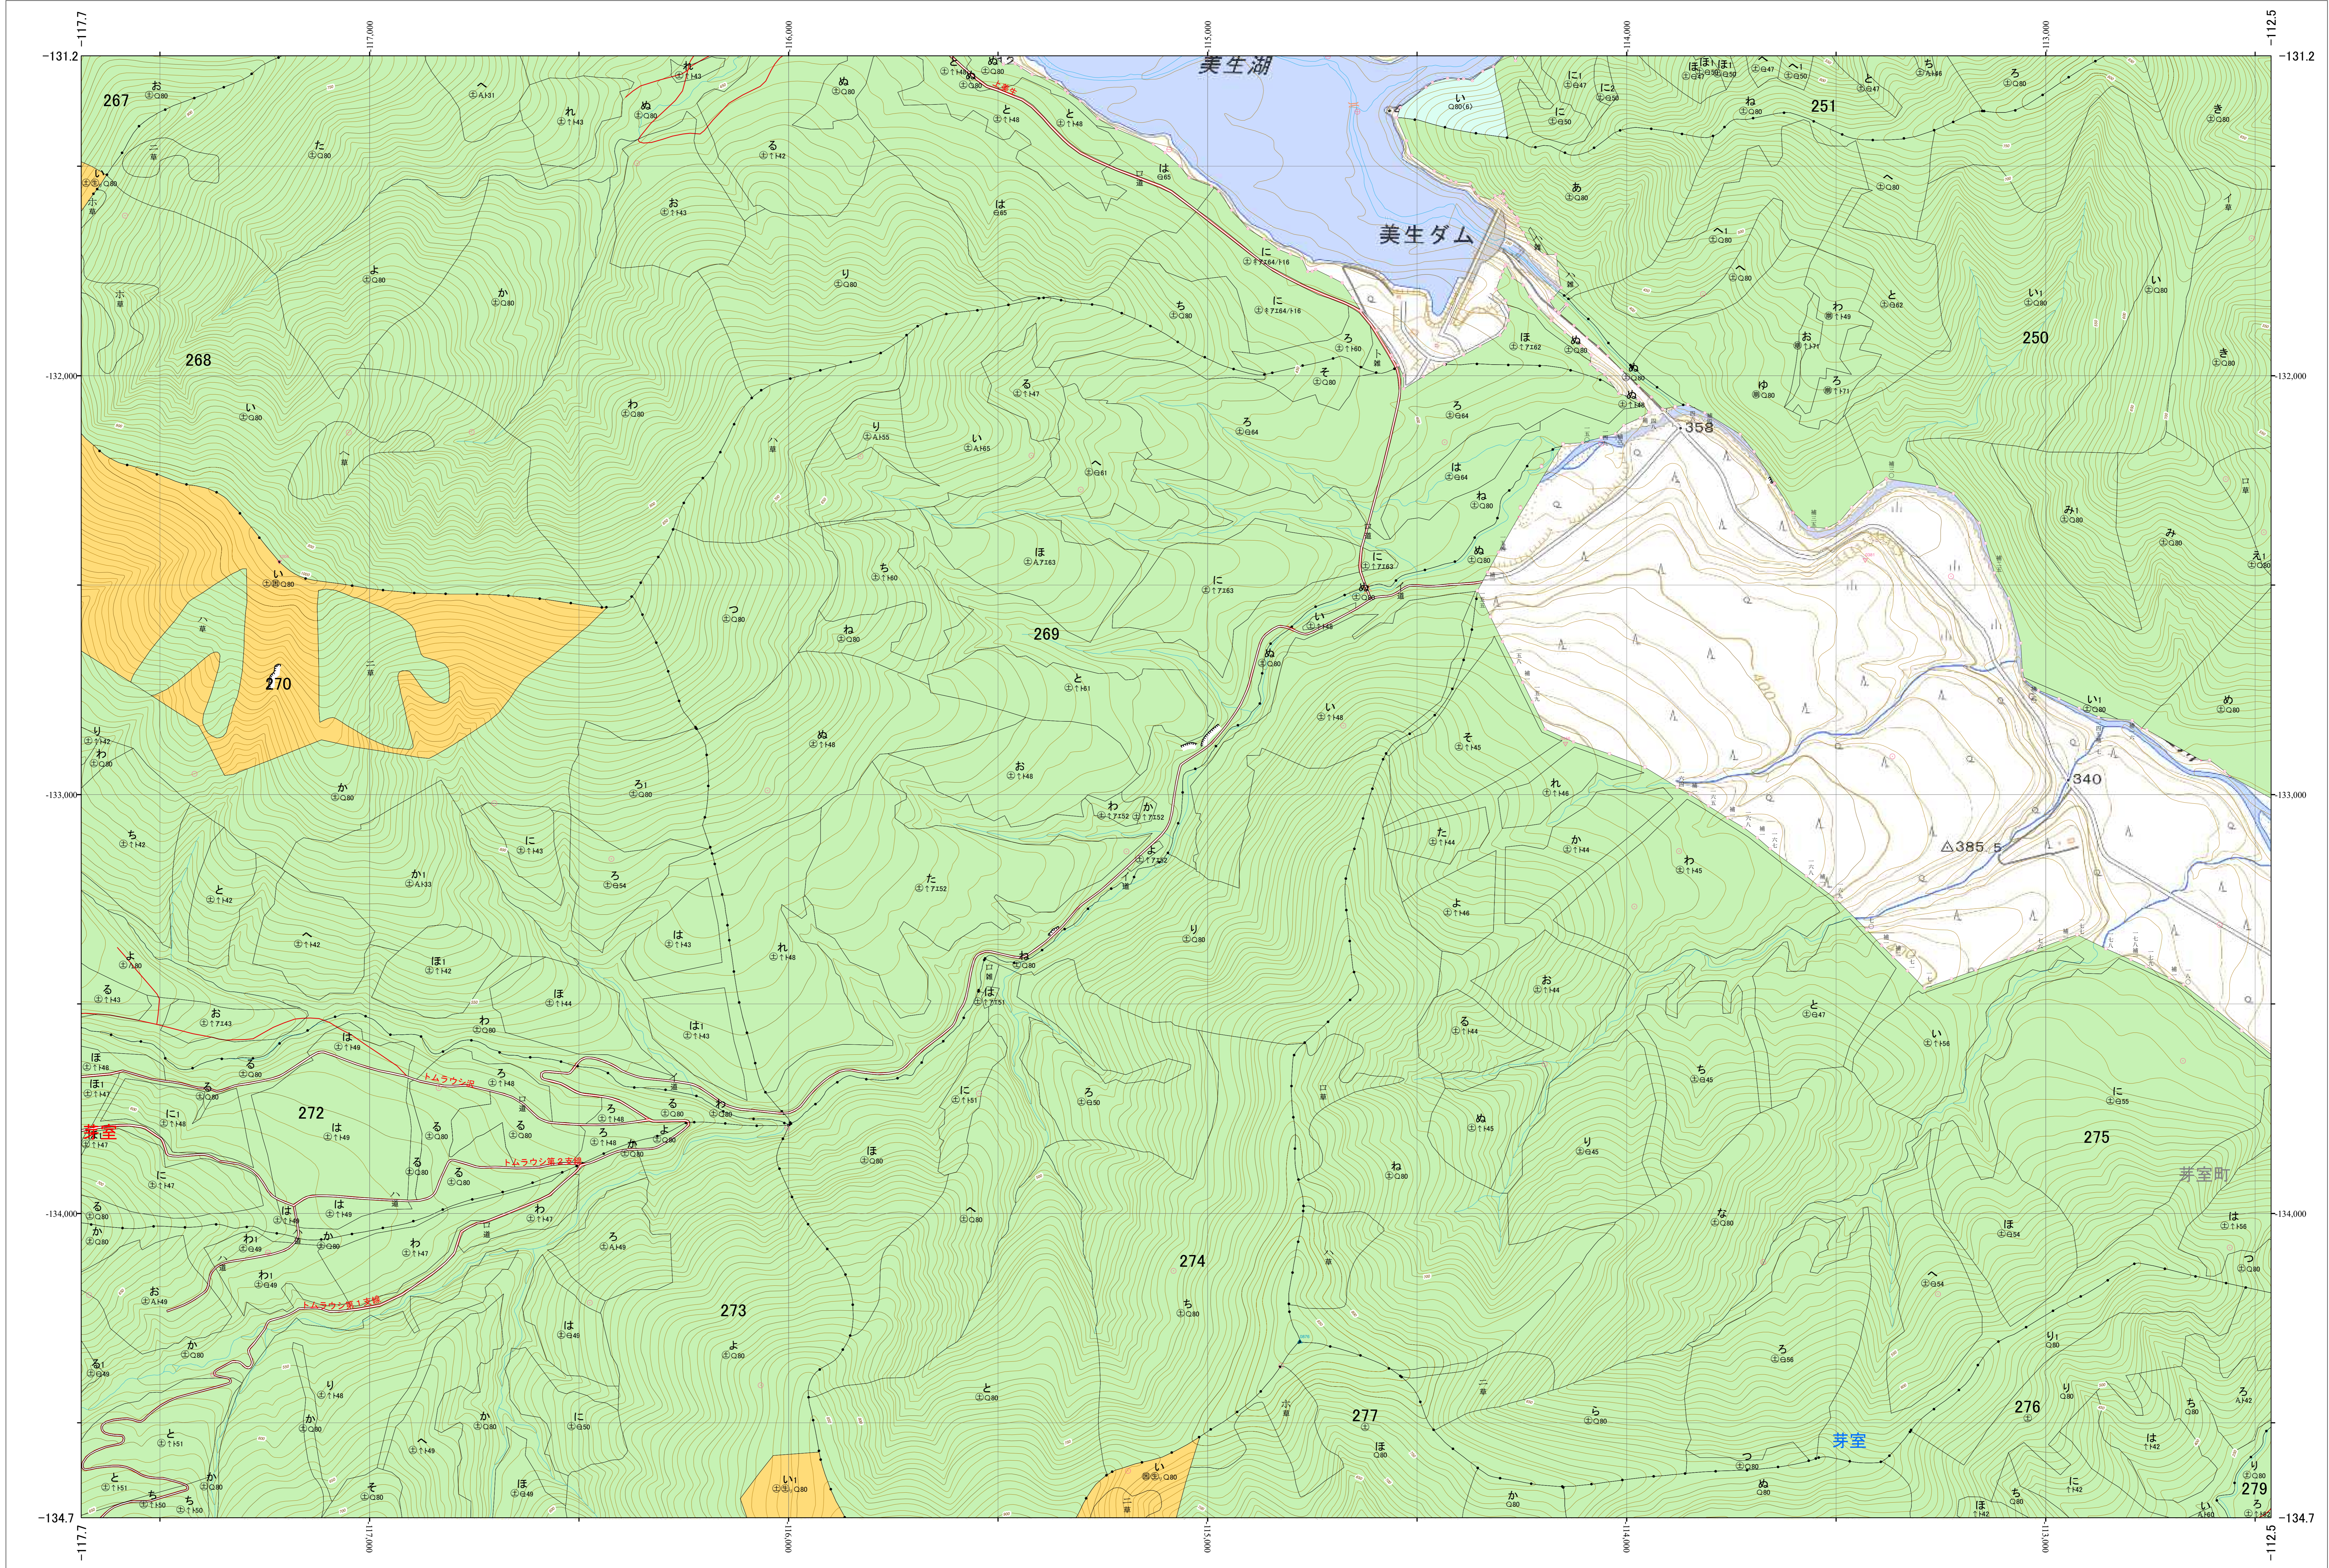

北海道森林管理局 十勝森林計画区
十勝西部森林管理署 基本図・国有林野施業実施計画図 71 (全161)

第13公共座標

林班番号: 0250~0251・0267~0270・0272~0277・0279

十勝西部 71

林班番号: 0250~0251・0267~0270・0272~0277・0279

令和五年度 第六次樹立

北海道森林管理局 十勝西部森林管理署

十勝西部 71

1:5,000
0 100 200 300 400 500 1,000m

「測量法に基づく国土地理院長承認(使用) R 5JHs 635」
この地図は、国土地理院長の承認を得て、同院発行の電子地形図を用いて作成したものである。
第三者がさらに複製する場合には、国土地理院長の承認を得なければならない。