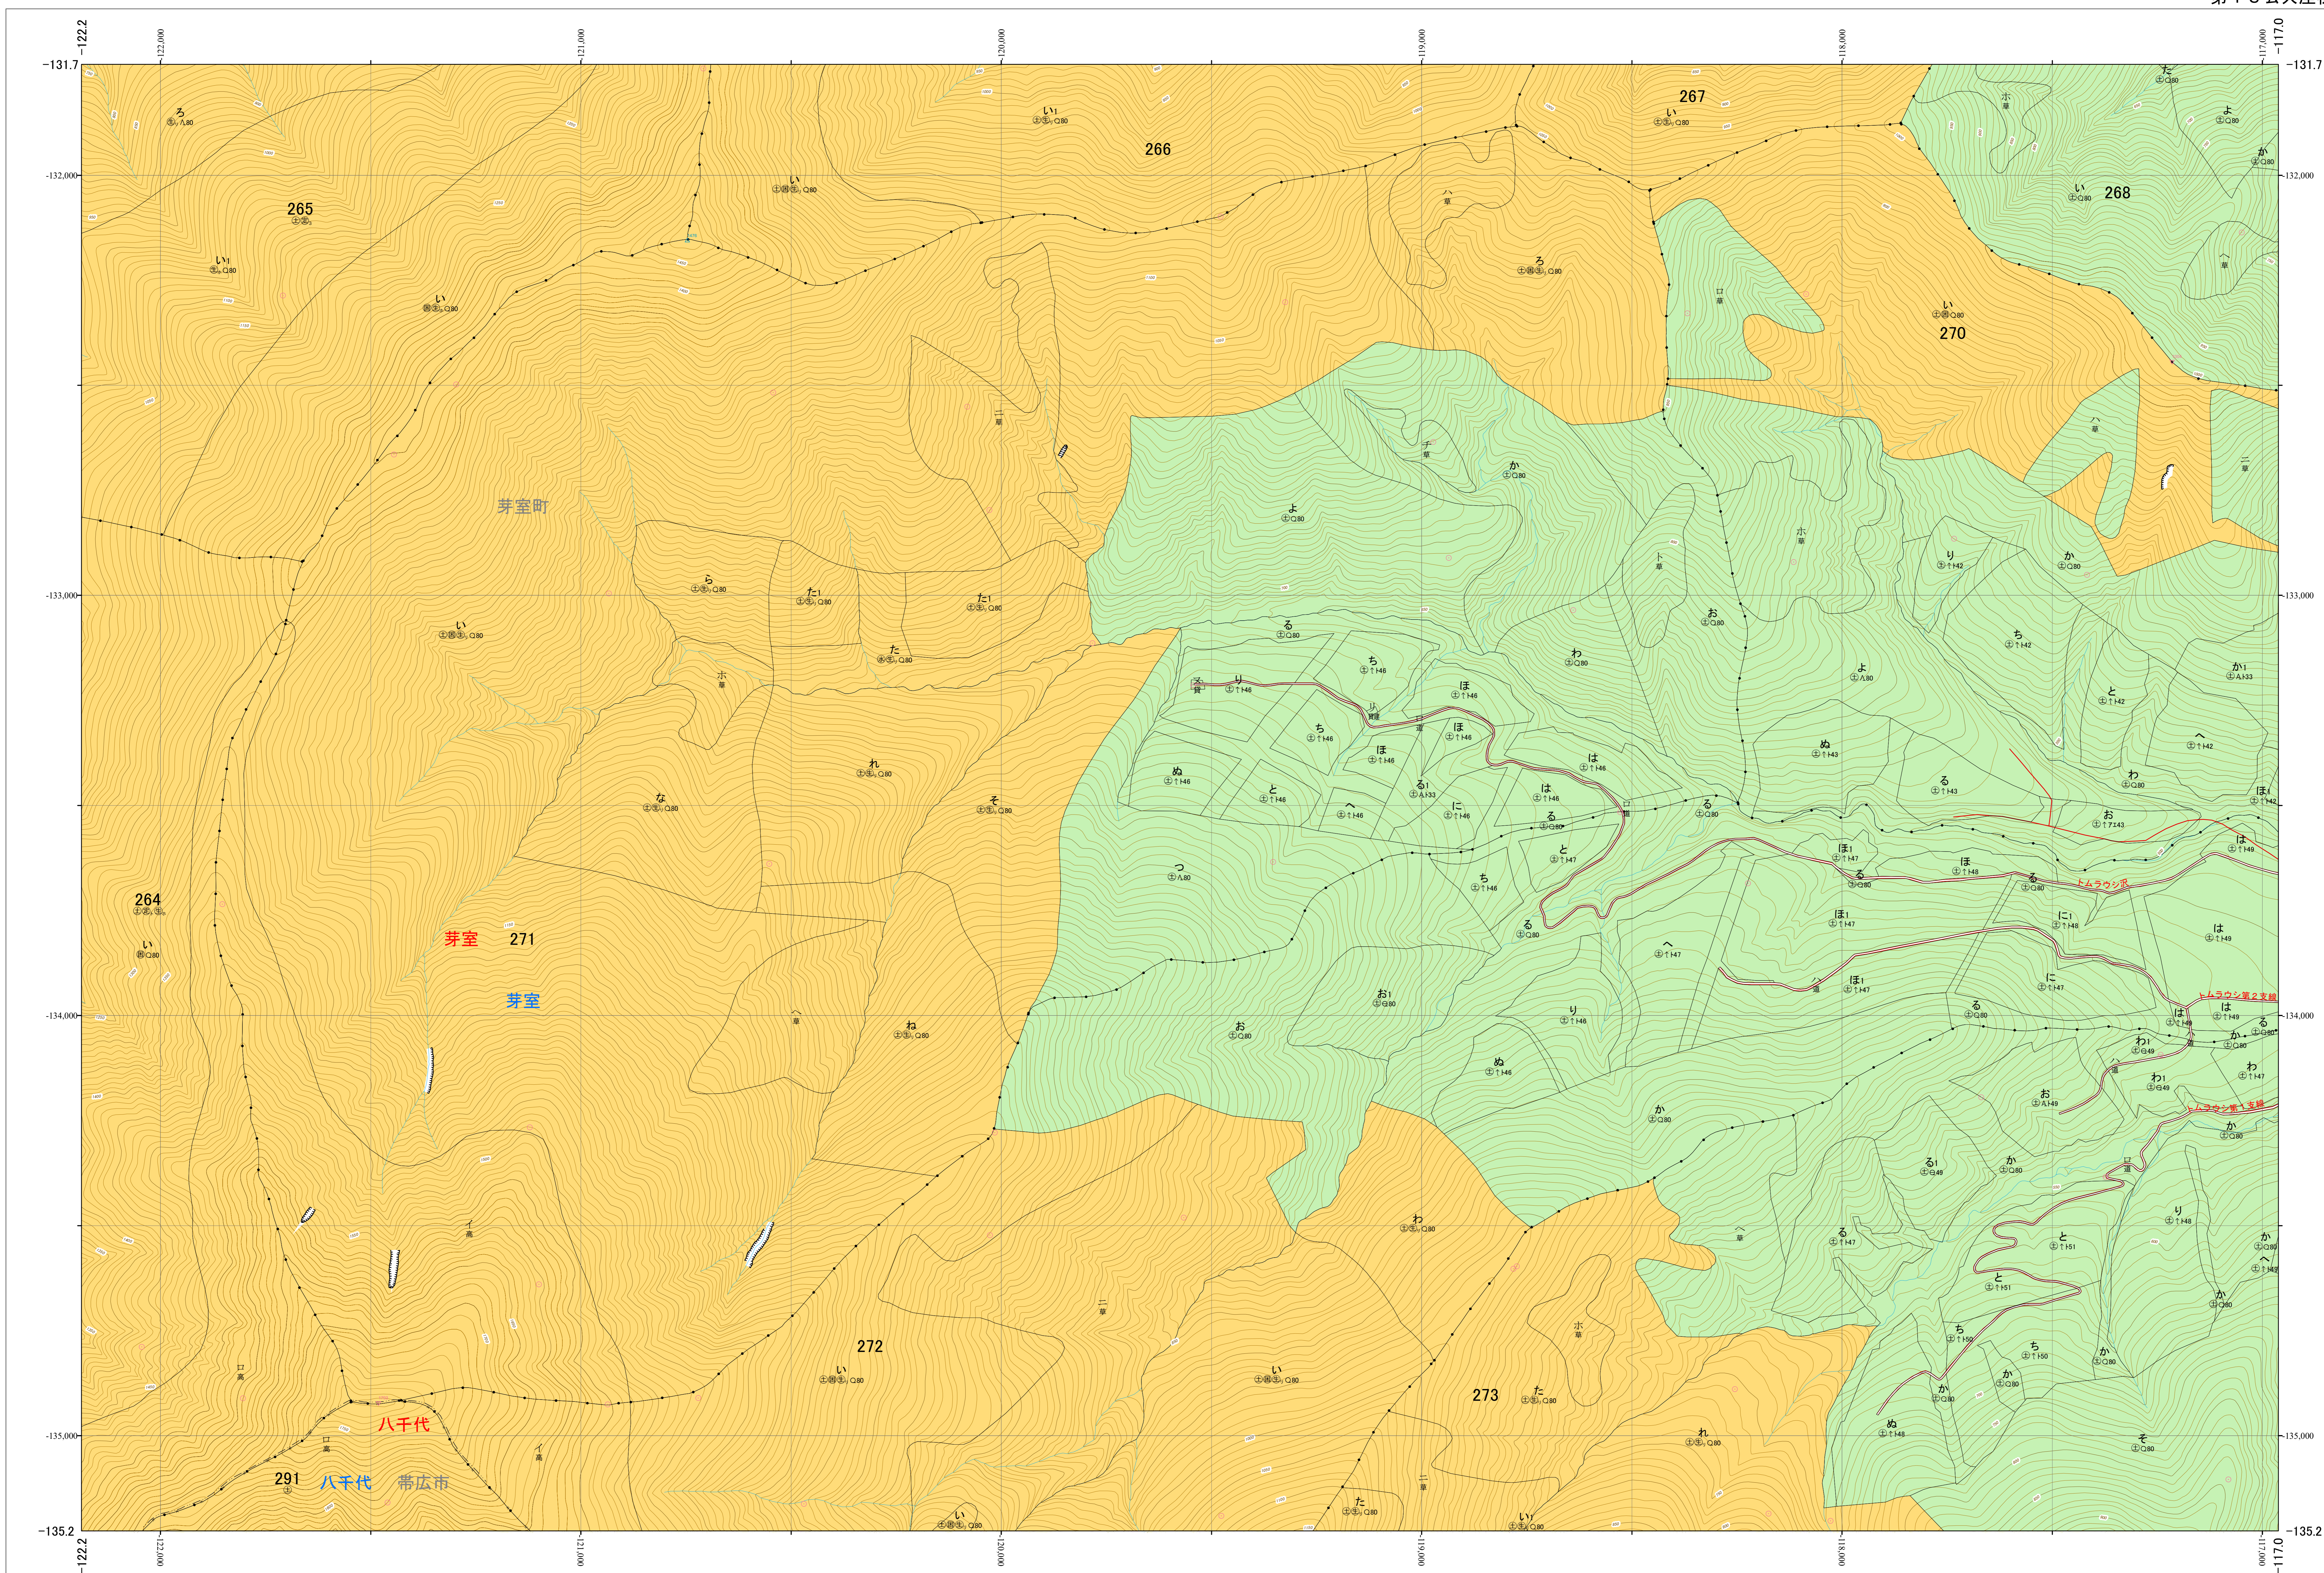

北海道森林管理局 十勝森林計画区  
十勝西部森林管理署 基本図・国有林野施業実施計画図 70 (全161)

第13公共座標

十勝西部 70

林班番号: 0264~0268・0270~0273・0291

北海道森林管理局 十勝西部森林管理署  
十勝西部 70

林班番号: 0264~0268・0270~0273・0291  
令和五年度 第六次樹立

「測量法に基づく国土地理院長承認(使用) R 5JHs 635」  
この地図は、国土地理院長の承認を得て、同院発行の電子地形図を用いて作成したものである。  
第三者がさらに複製する場合には、国土地理院長の承認を得なければならない。