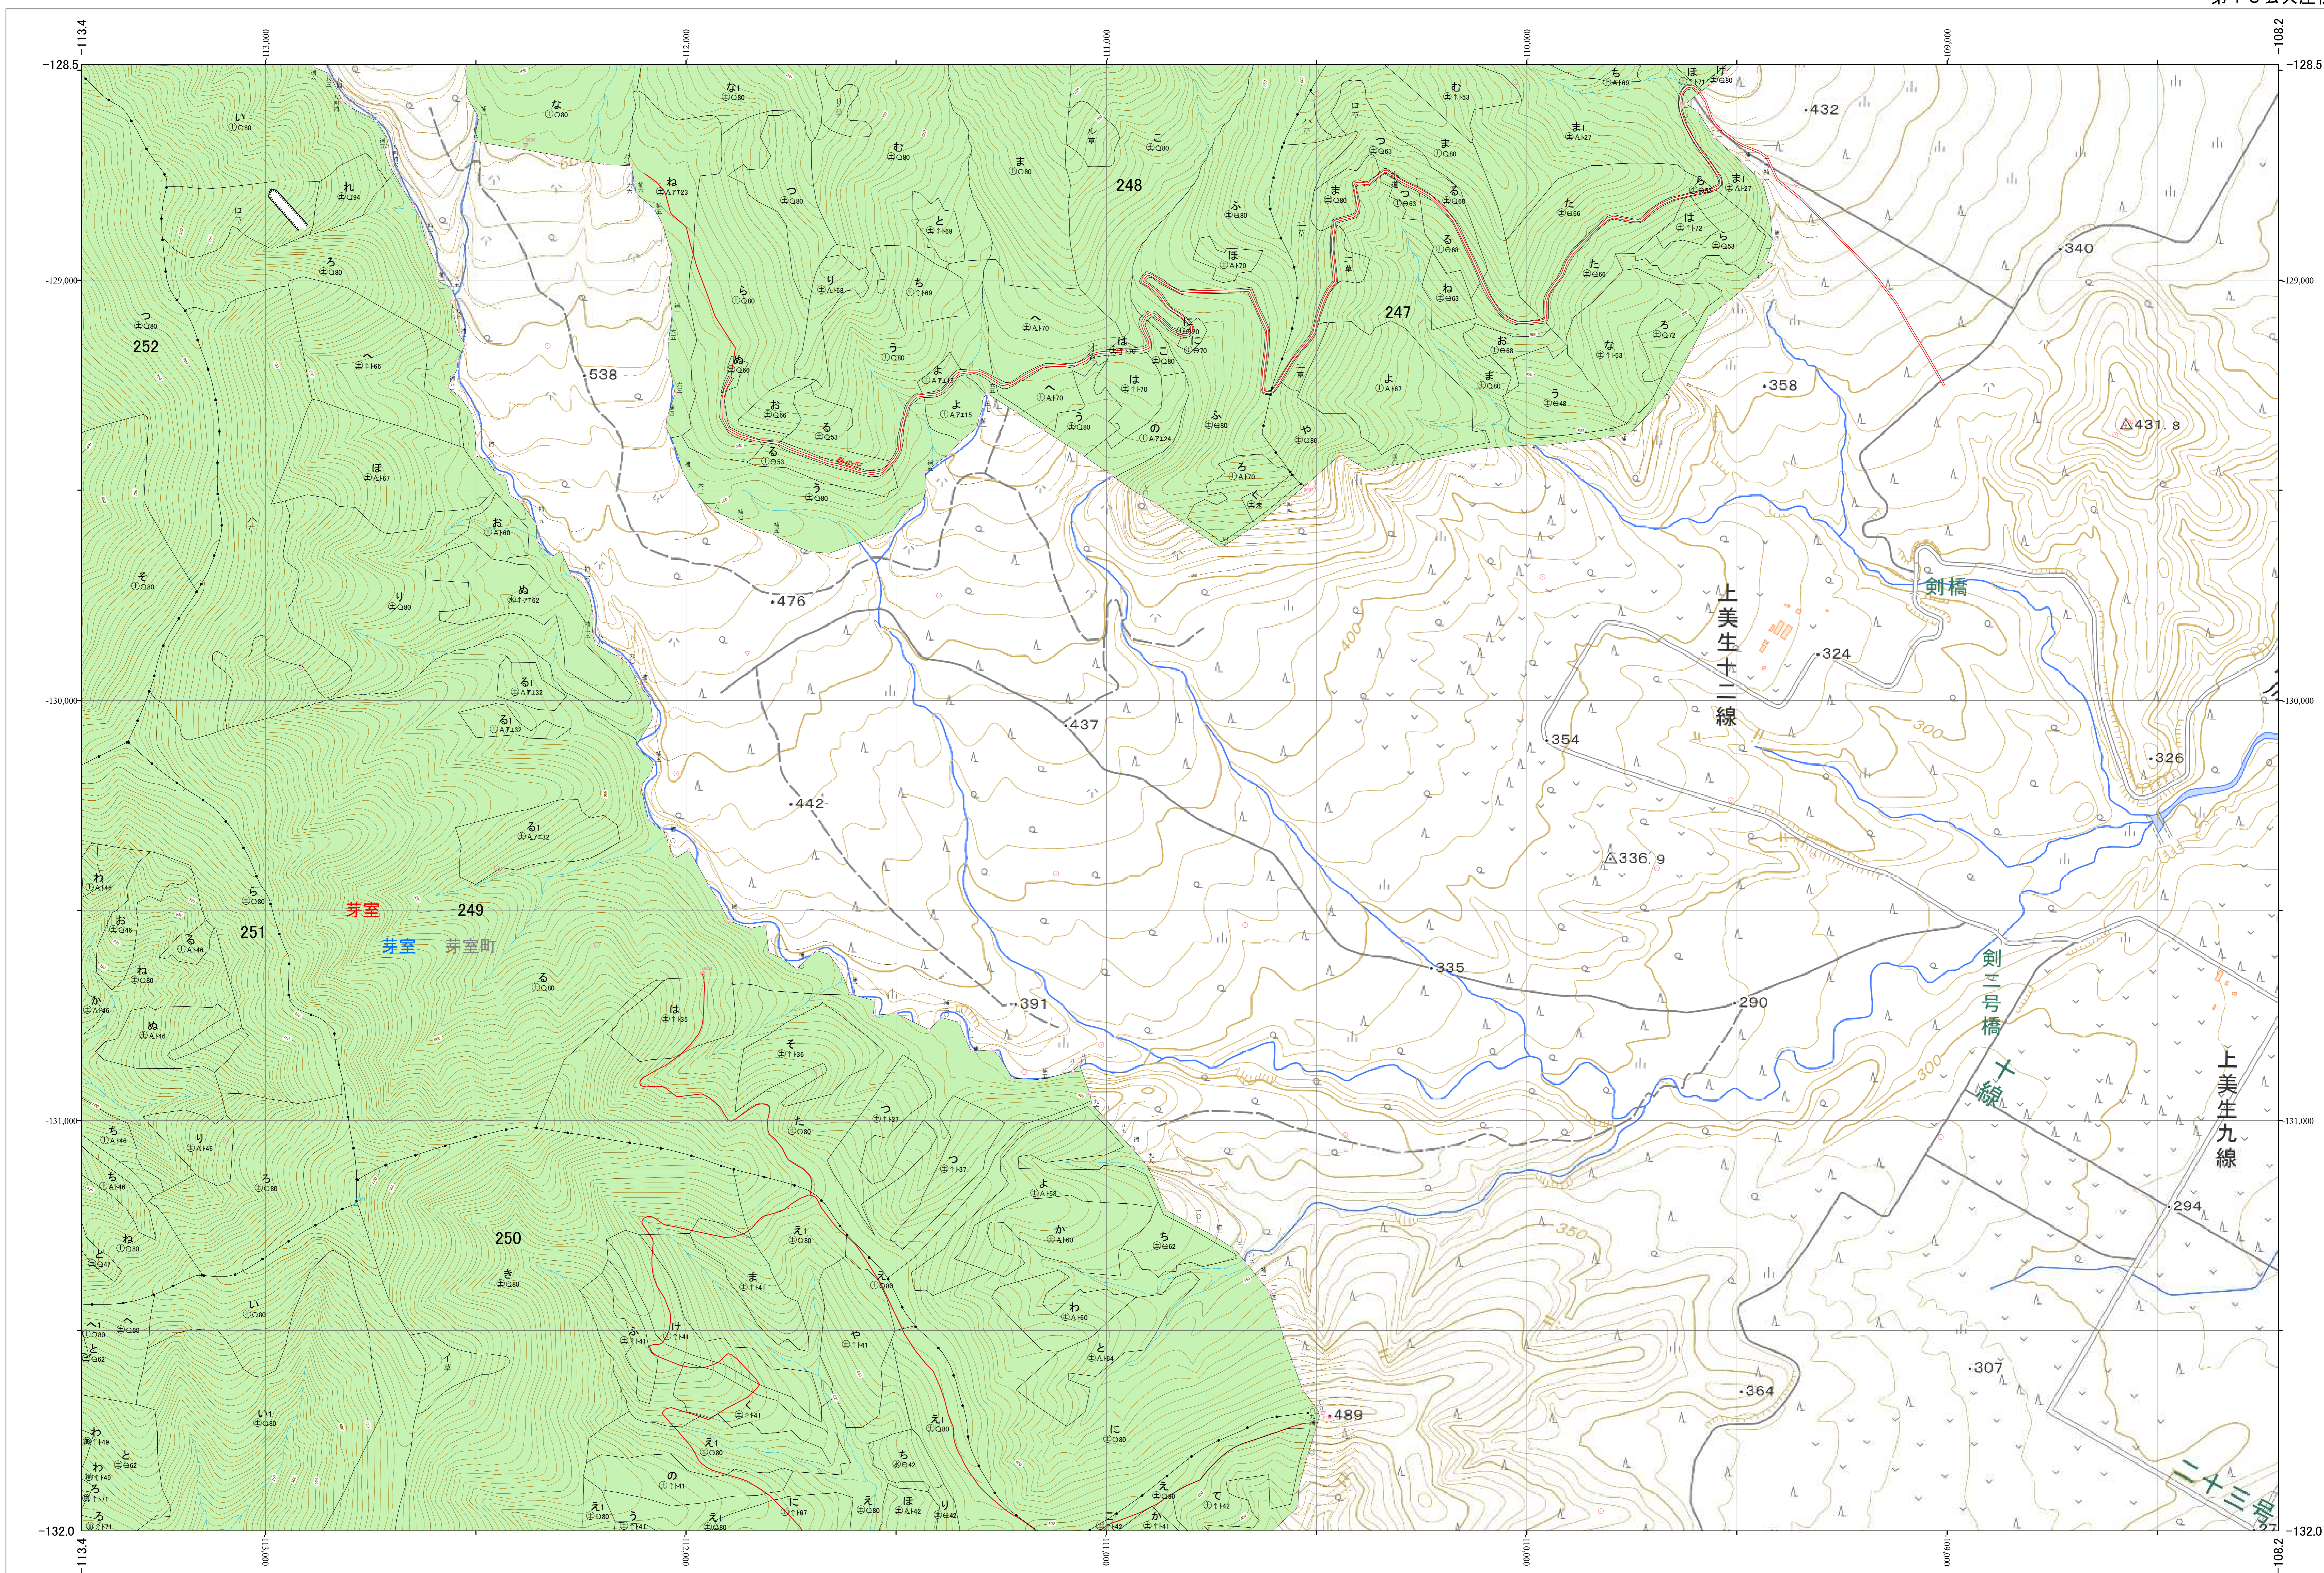

北海道森林管理局 十勝森林計画区  
十勝西部森林管理署 基本図・国有林野施業実施計画図 68 (全161)

第13公共座標

十勝西部 68

林班番号: 0247~0252

北海道森林管理局 十勝西部森林管理署  
十勝西部 68

林班番号: 0247~0252  
令和五年度 第六次樹立

「測量法に基づく国土地理院長承認(使用) R 5JHs 635」  
この地図は、国土地理院長の承認を得て、同院発行の電子地形図を用いて作成したものである。  
第三者がさらに複製する場合には、国土地理院長の承認を得なければならない。