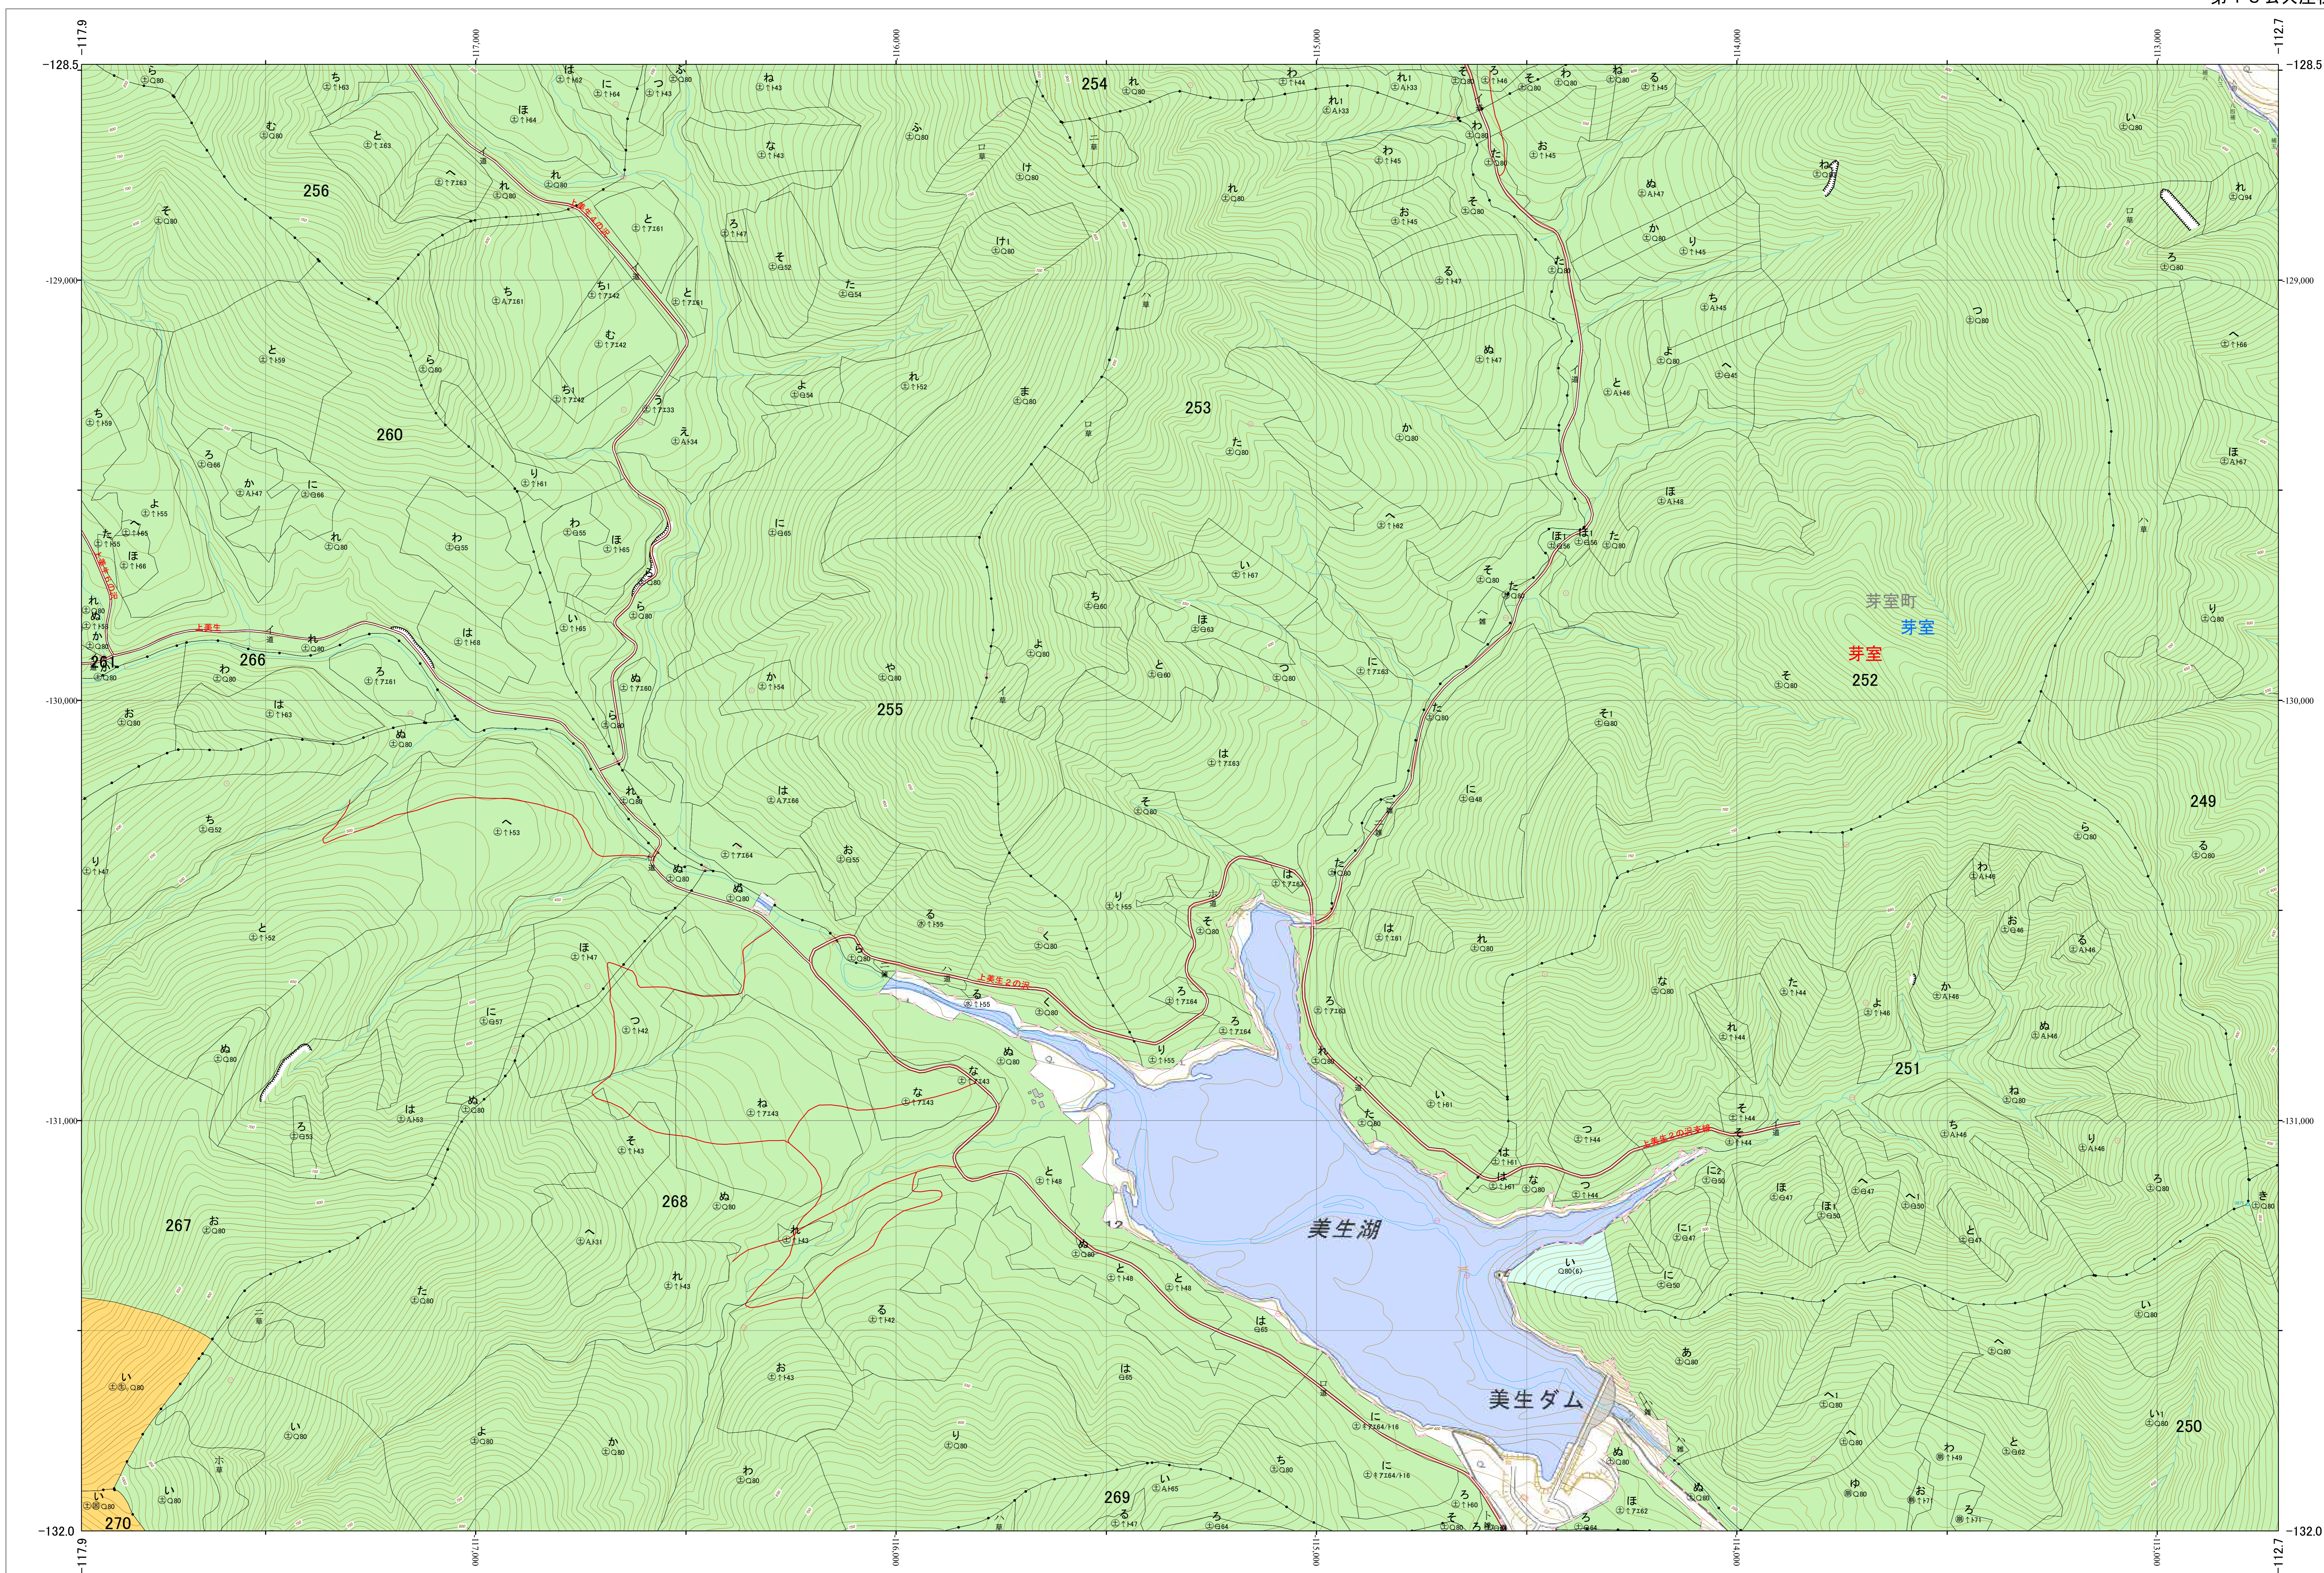

北海道森林管理局 十勝森林計画区
十勝西部森林管理署 基本図・国有林野施業実施計画図 67 (全161)

第13公共座標
9.16

林班番号: 0248~0256・0260・0266~0270・0274

十勝西部 67

北海道森林管理局 十勝西部森林管理署
十勝西部 67

林班番号: 0248~0256・0260・0266~0270・0274
令和五年度 第六次樹立

「測量法に基づく国土院院長承認(使用) R 5JHs 635」
この地図は、国土院院長の承認を得て、同院発行の電子地形図を用いて作成したものである。
第三者がさらに複製する場合には、国土院院長の承認を得なければならない。