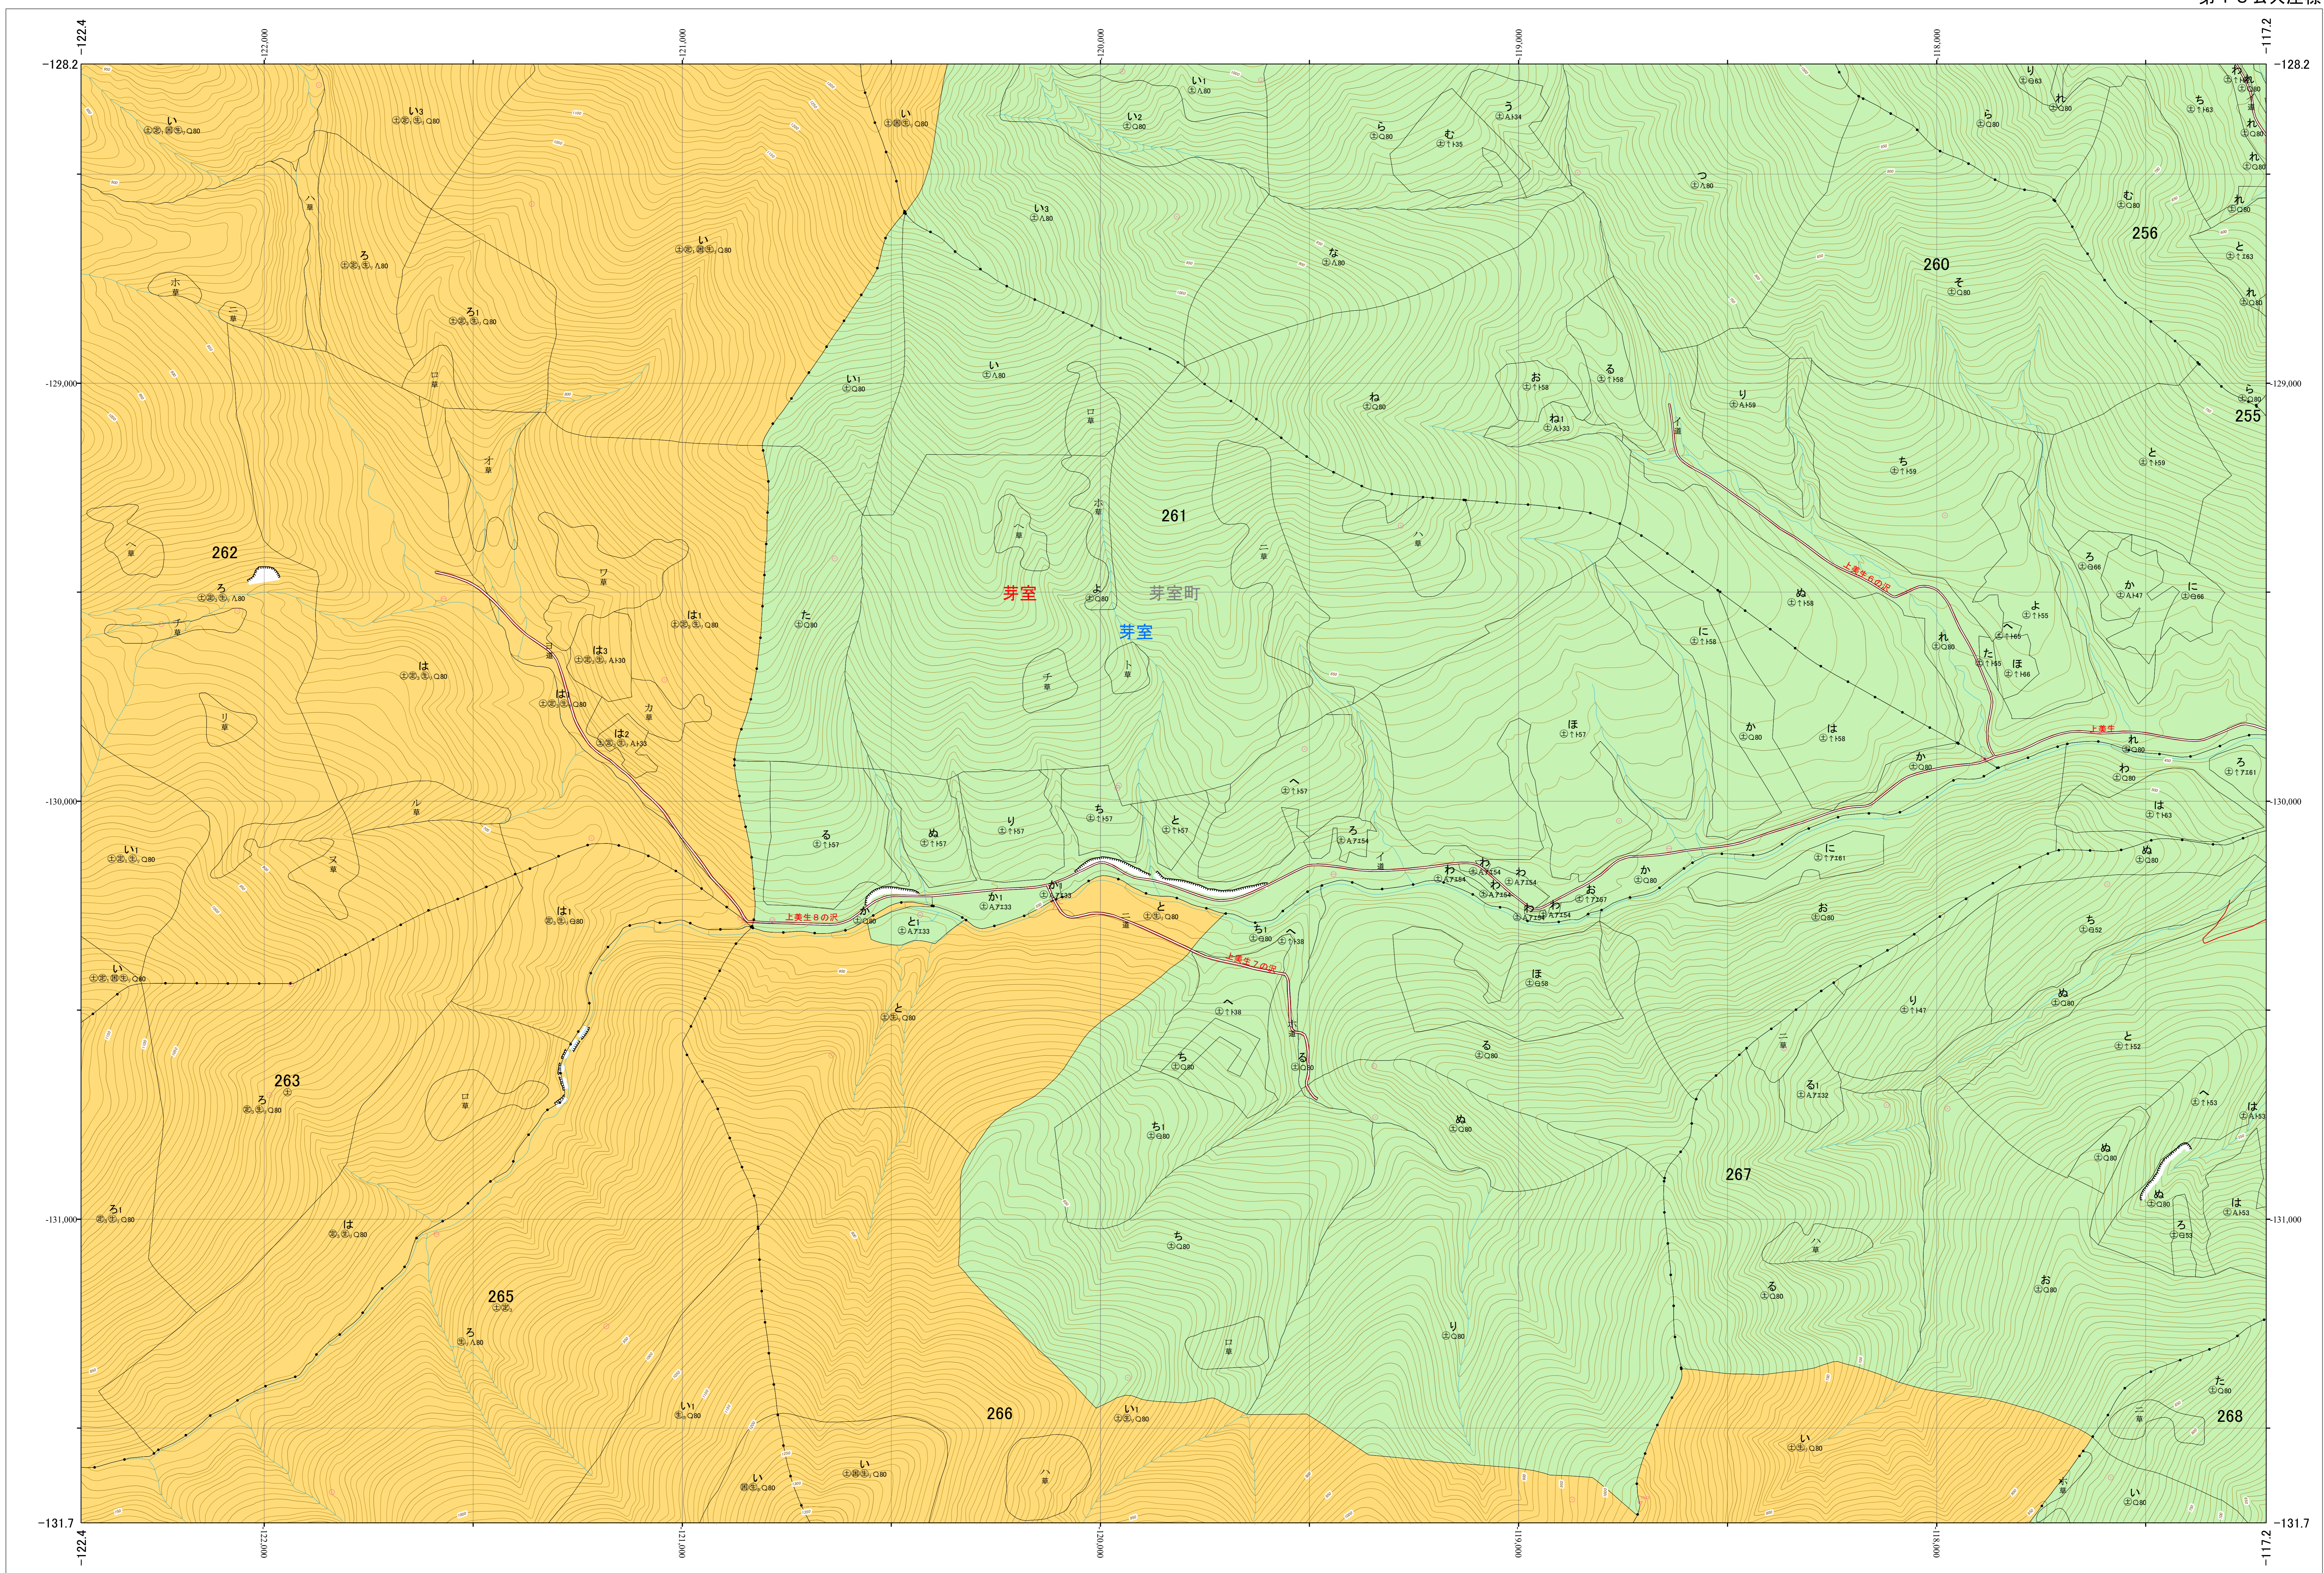

北海道森林管理局 十勝森林計画区  
十勝西部森林管理署 基本図・国有林野施業実施計画図 66 (全161)

第13公共座標

十勝西部 66

林班番号: 0256・0260～0263・0265～0268

令和五年度 第六次樹立

林班番号: 0256・0260～0263・0265～0268

北海道森林管理局 十勝西部森林管理署  
十勝西部 66

「測量法に基づく国土地理院長承認(使用) R 5JHs 635」  
この地図は、国土地理院長の承認を得て、同院発行の電子地形図を用いて作成したものである。  
第三者がさらに複製する場合には、国土地理院長の承認を得なければならない。