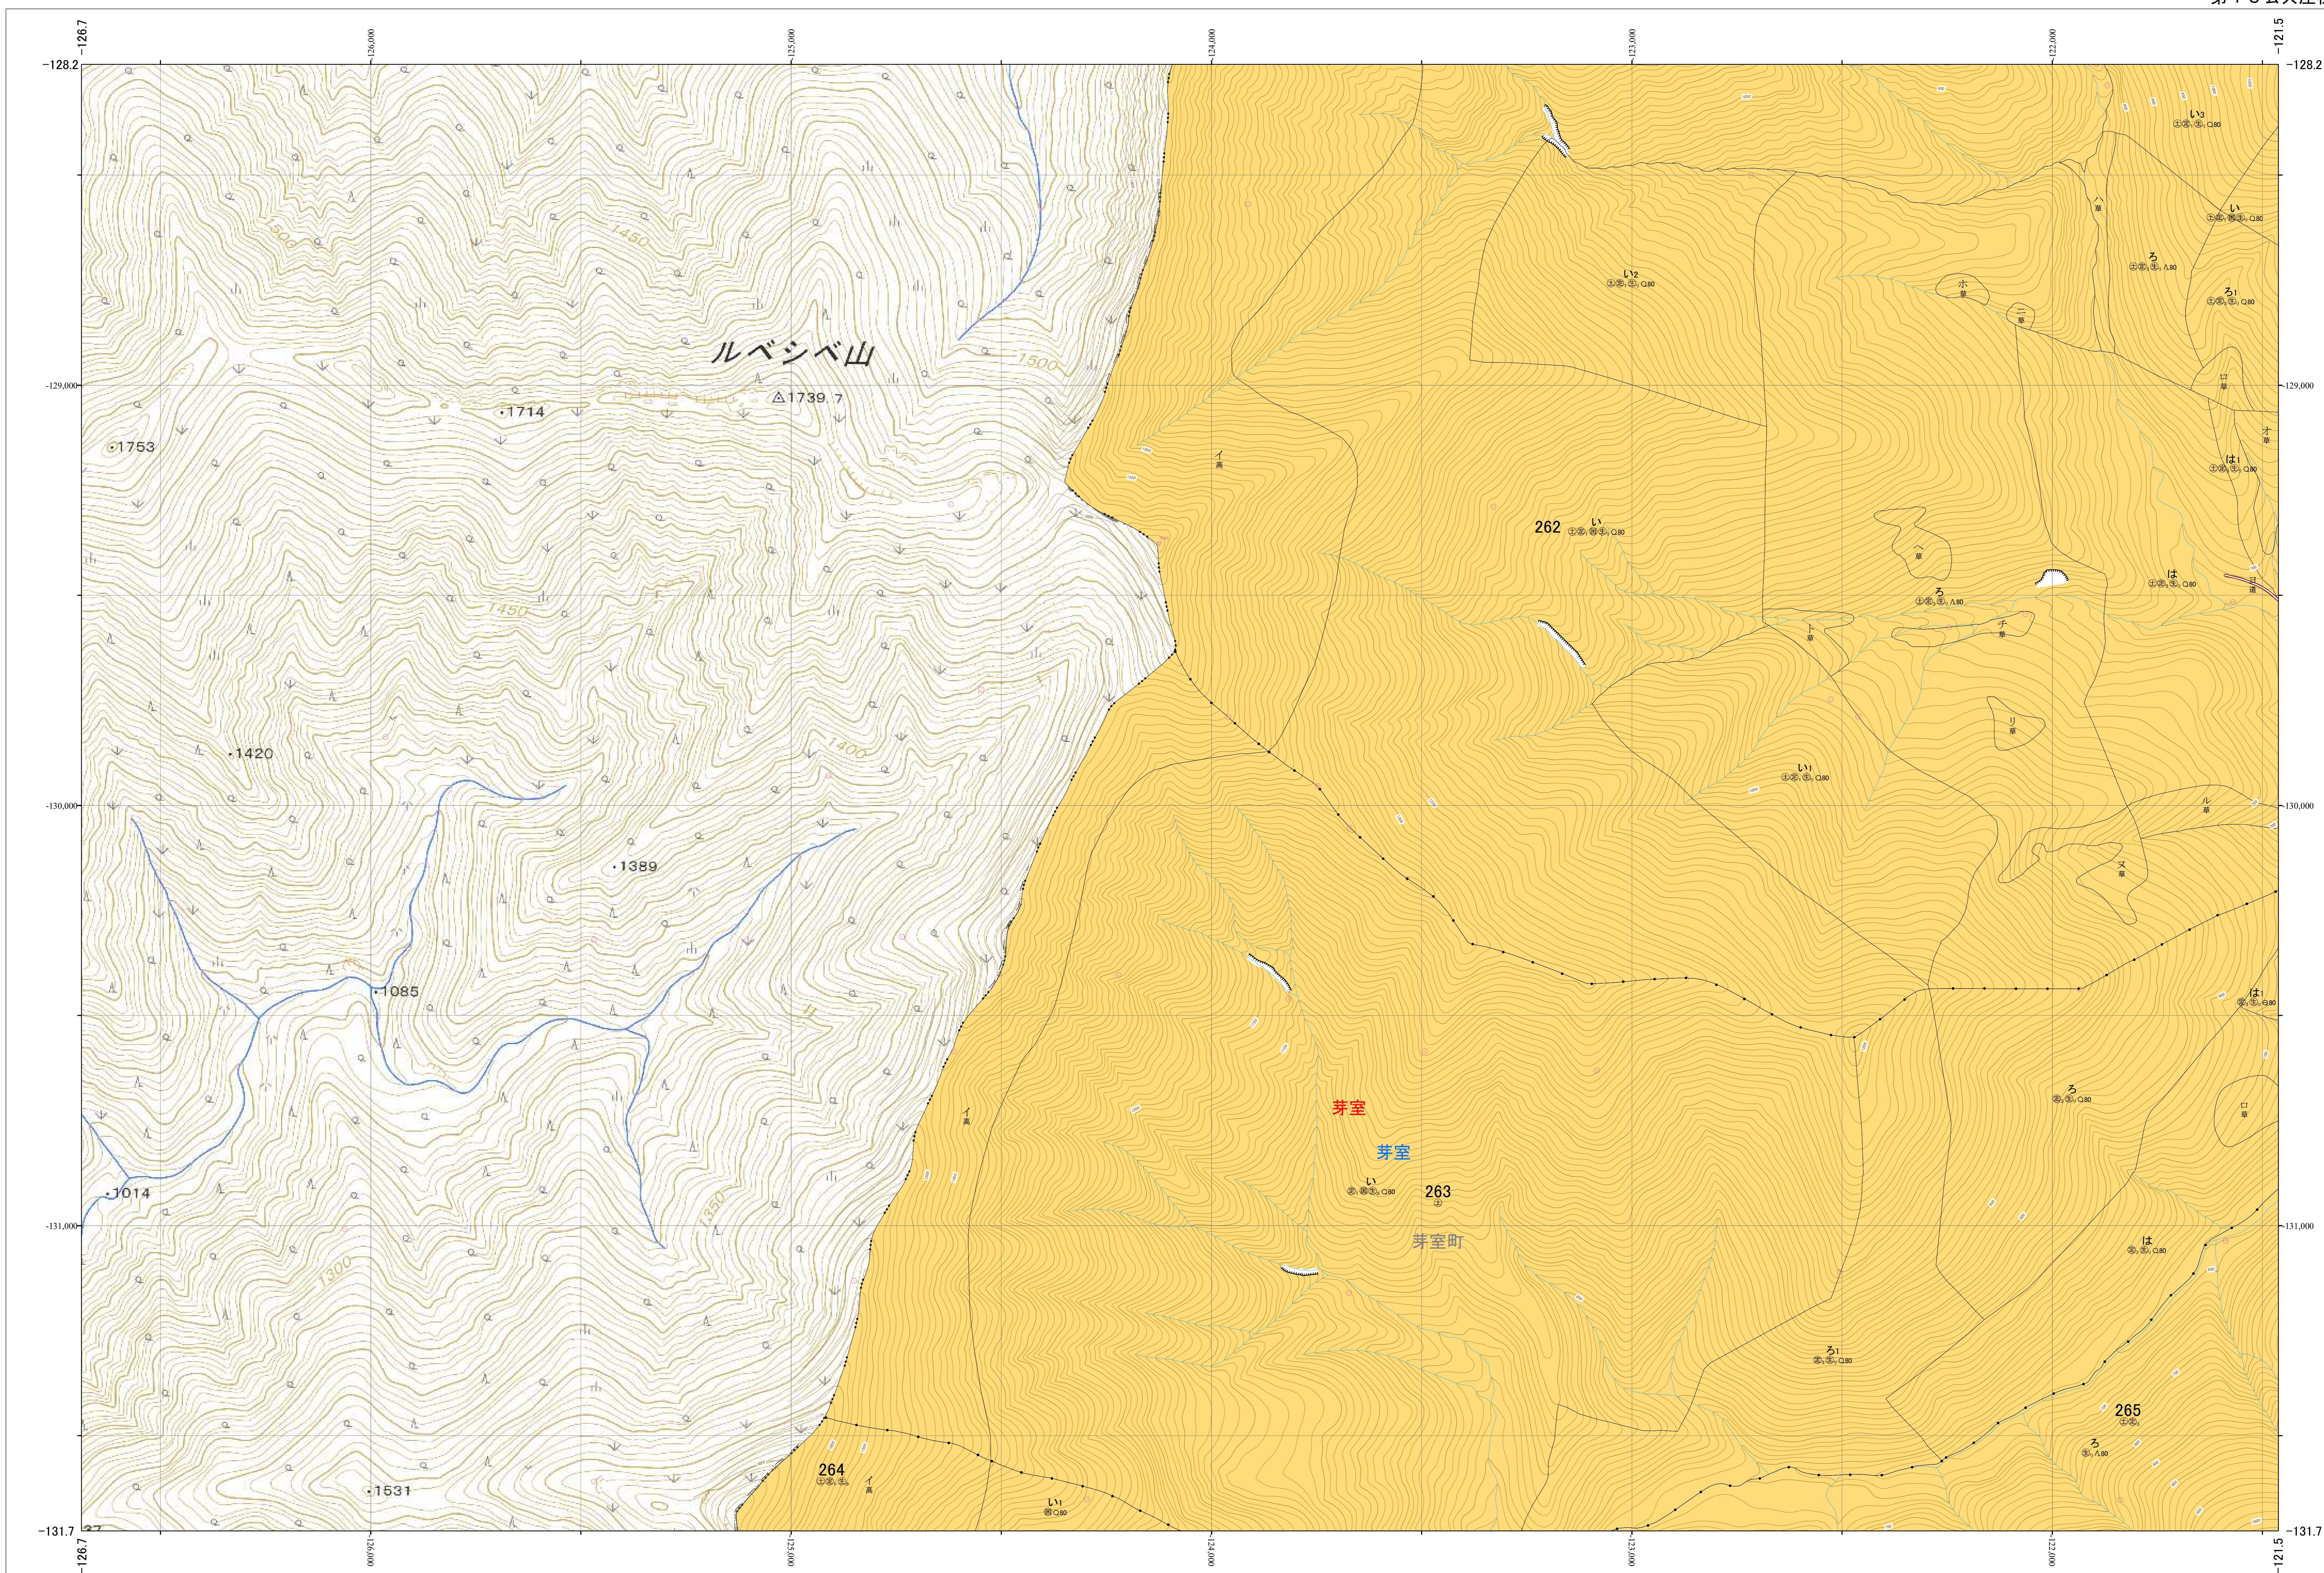

北海道森林管理局 十勝森林計画区
十勝西部森林管理署 基本図・国有林野施業実施計画図 65 (全161)

第13公共座標

十勝西部 65

林班番号: 0262~0265

北海道森林管理局 十勝西部森林管理署
十勝西部 65

林班番号: 0262~0265
令和五年度 第六次樹立

「測量法に基づく国土地理院長承認(使用) R 5JHs 635」
この地図は、国土地理院長の承認を得て、同院発行の電子地形図を用いて作成したものである。
第三者がさらに複製する場合には、国土地理院長の承認を得なければならない。