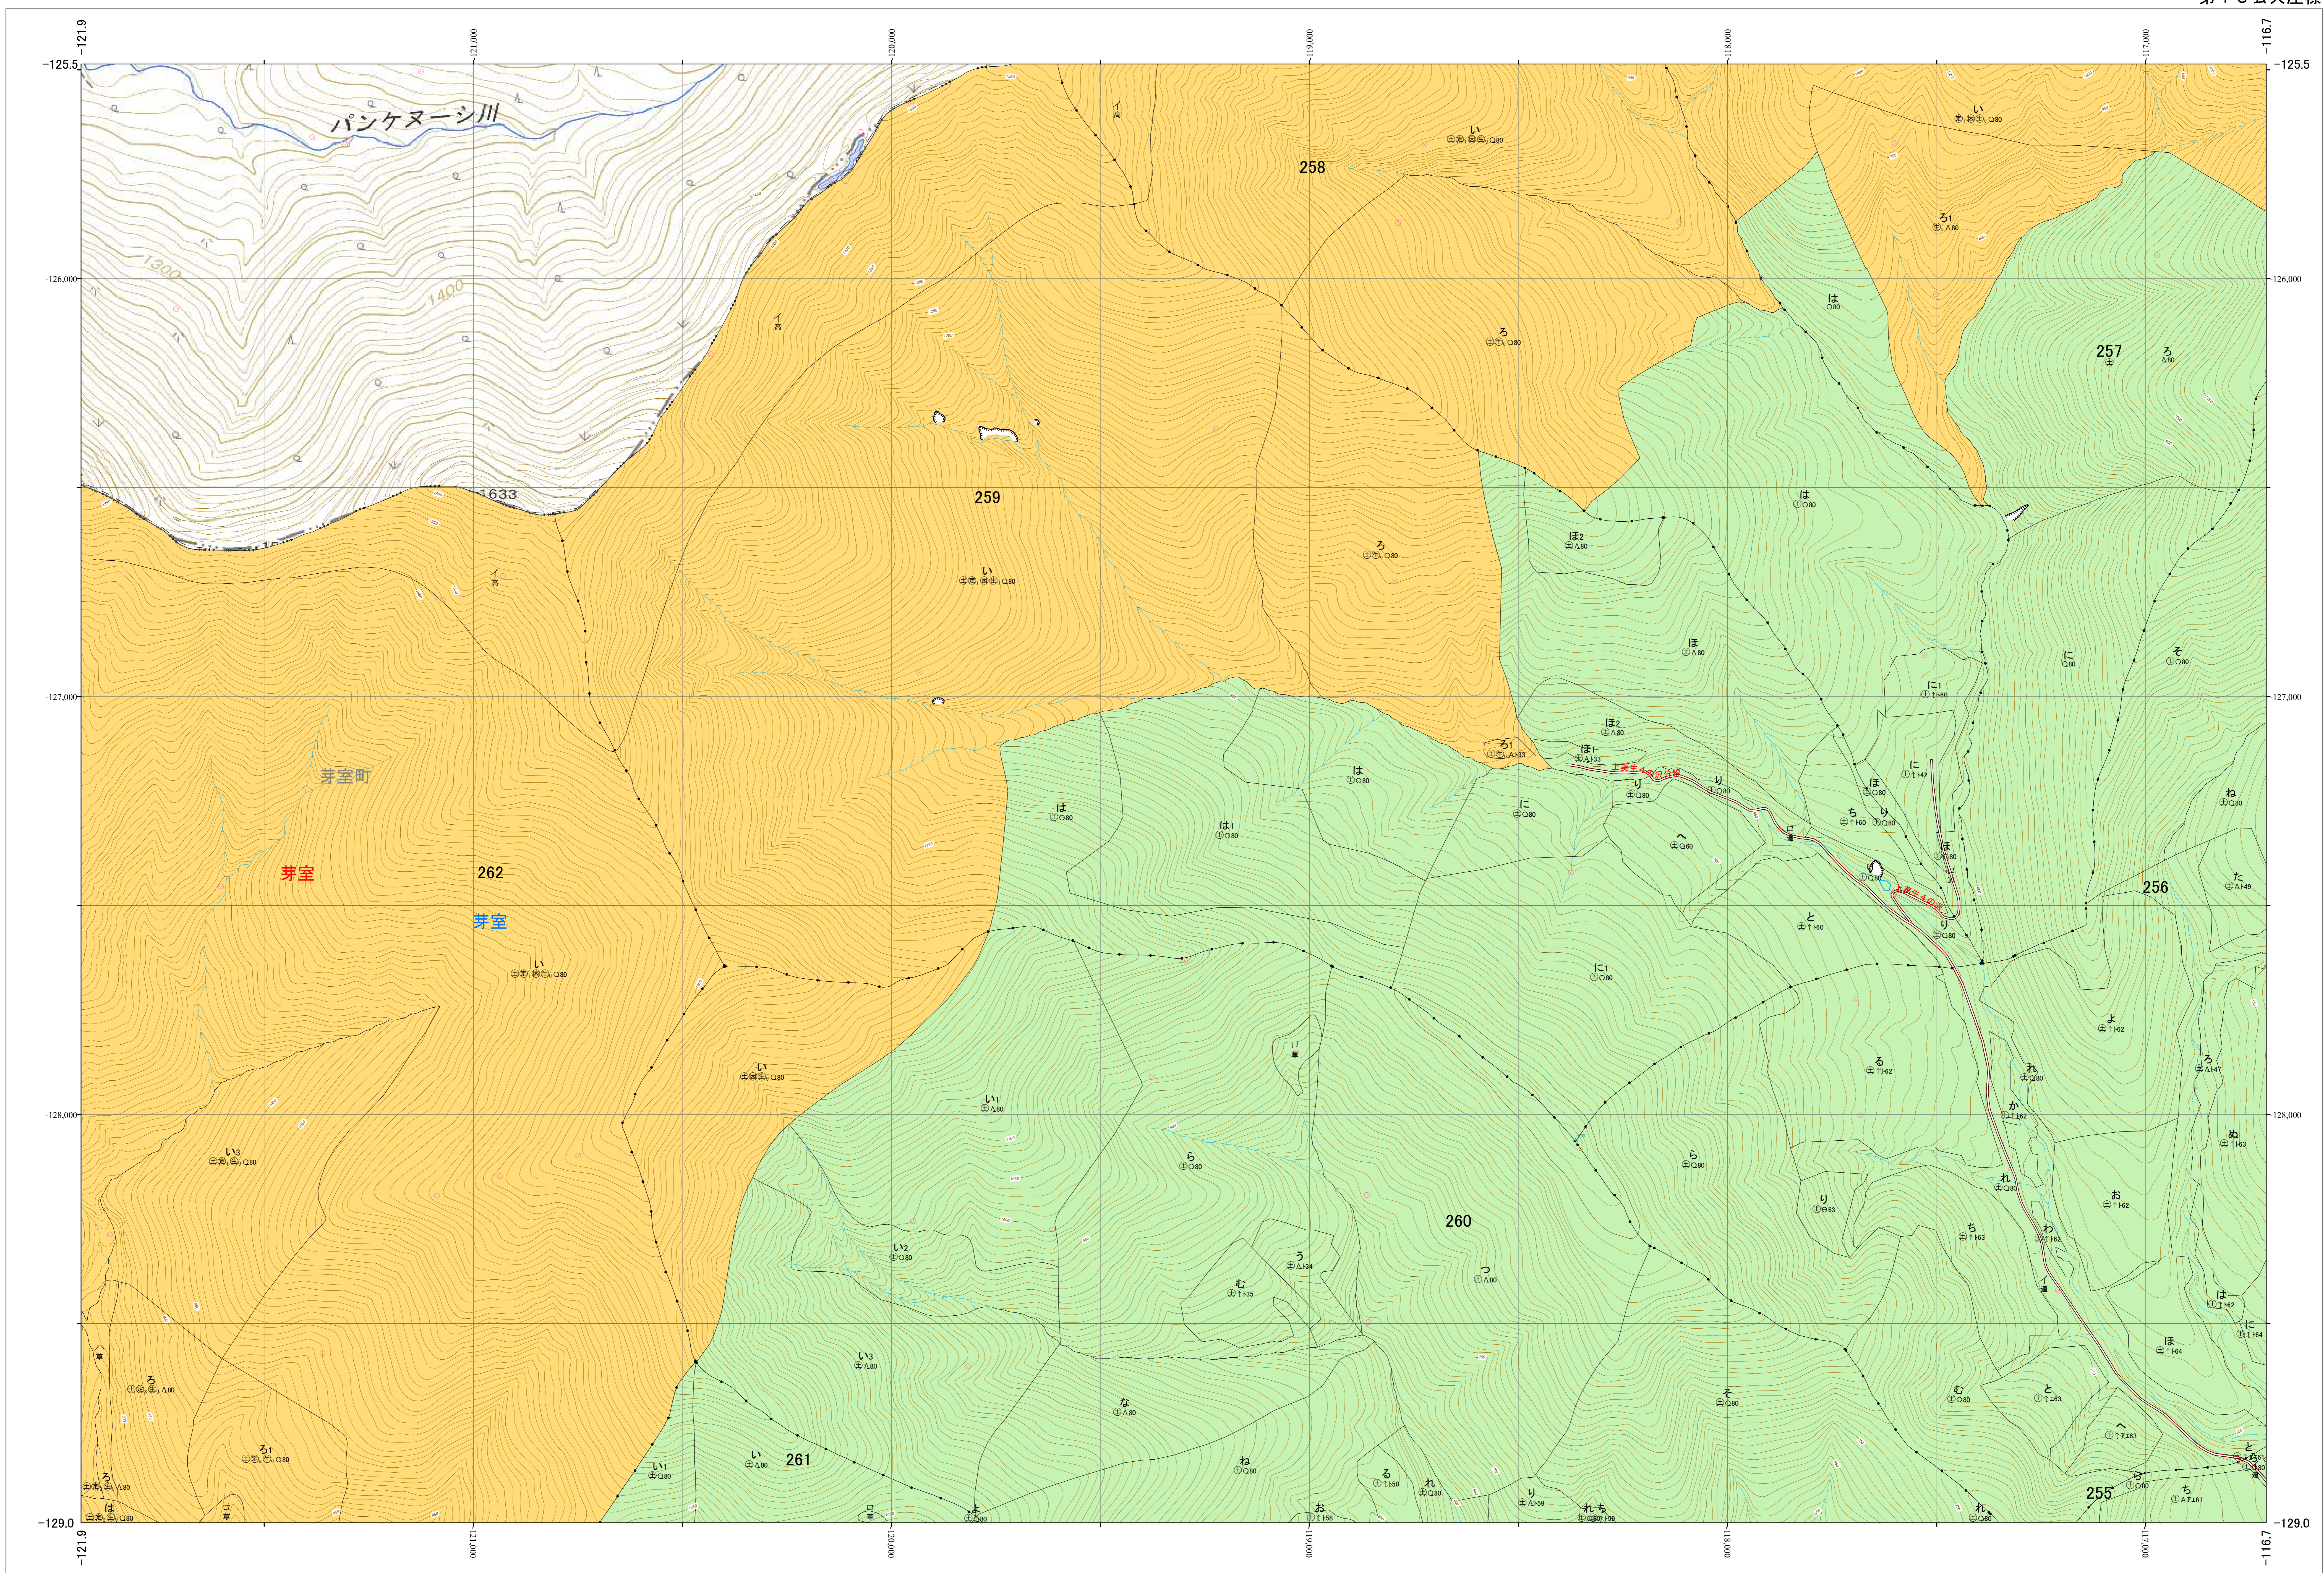

北海道森林管理局 十勝森林計画区
十勝西部森林管理署 基本図・国有林野施業実施計画図 62 (全161)

第13公共座標

十勝西部 62

林班番号: 0255~0262

林班番号: 0255~0262
令和五年度 第六次樹立

北海道森林管理局 十勝西部森林管理署
十勝西部 62

「測量法に基づく国土地理院長承認(使用) R5JHs 635」
この地図は、国土地理院長の承認を得て、同院発行の電子地形図を用いて作成したものである。
第三者がさらに複製する場合には、国土地理院長の承認を得なければならない。