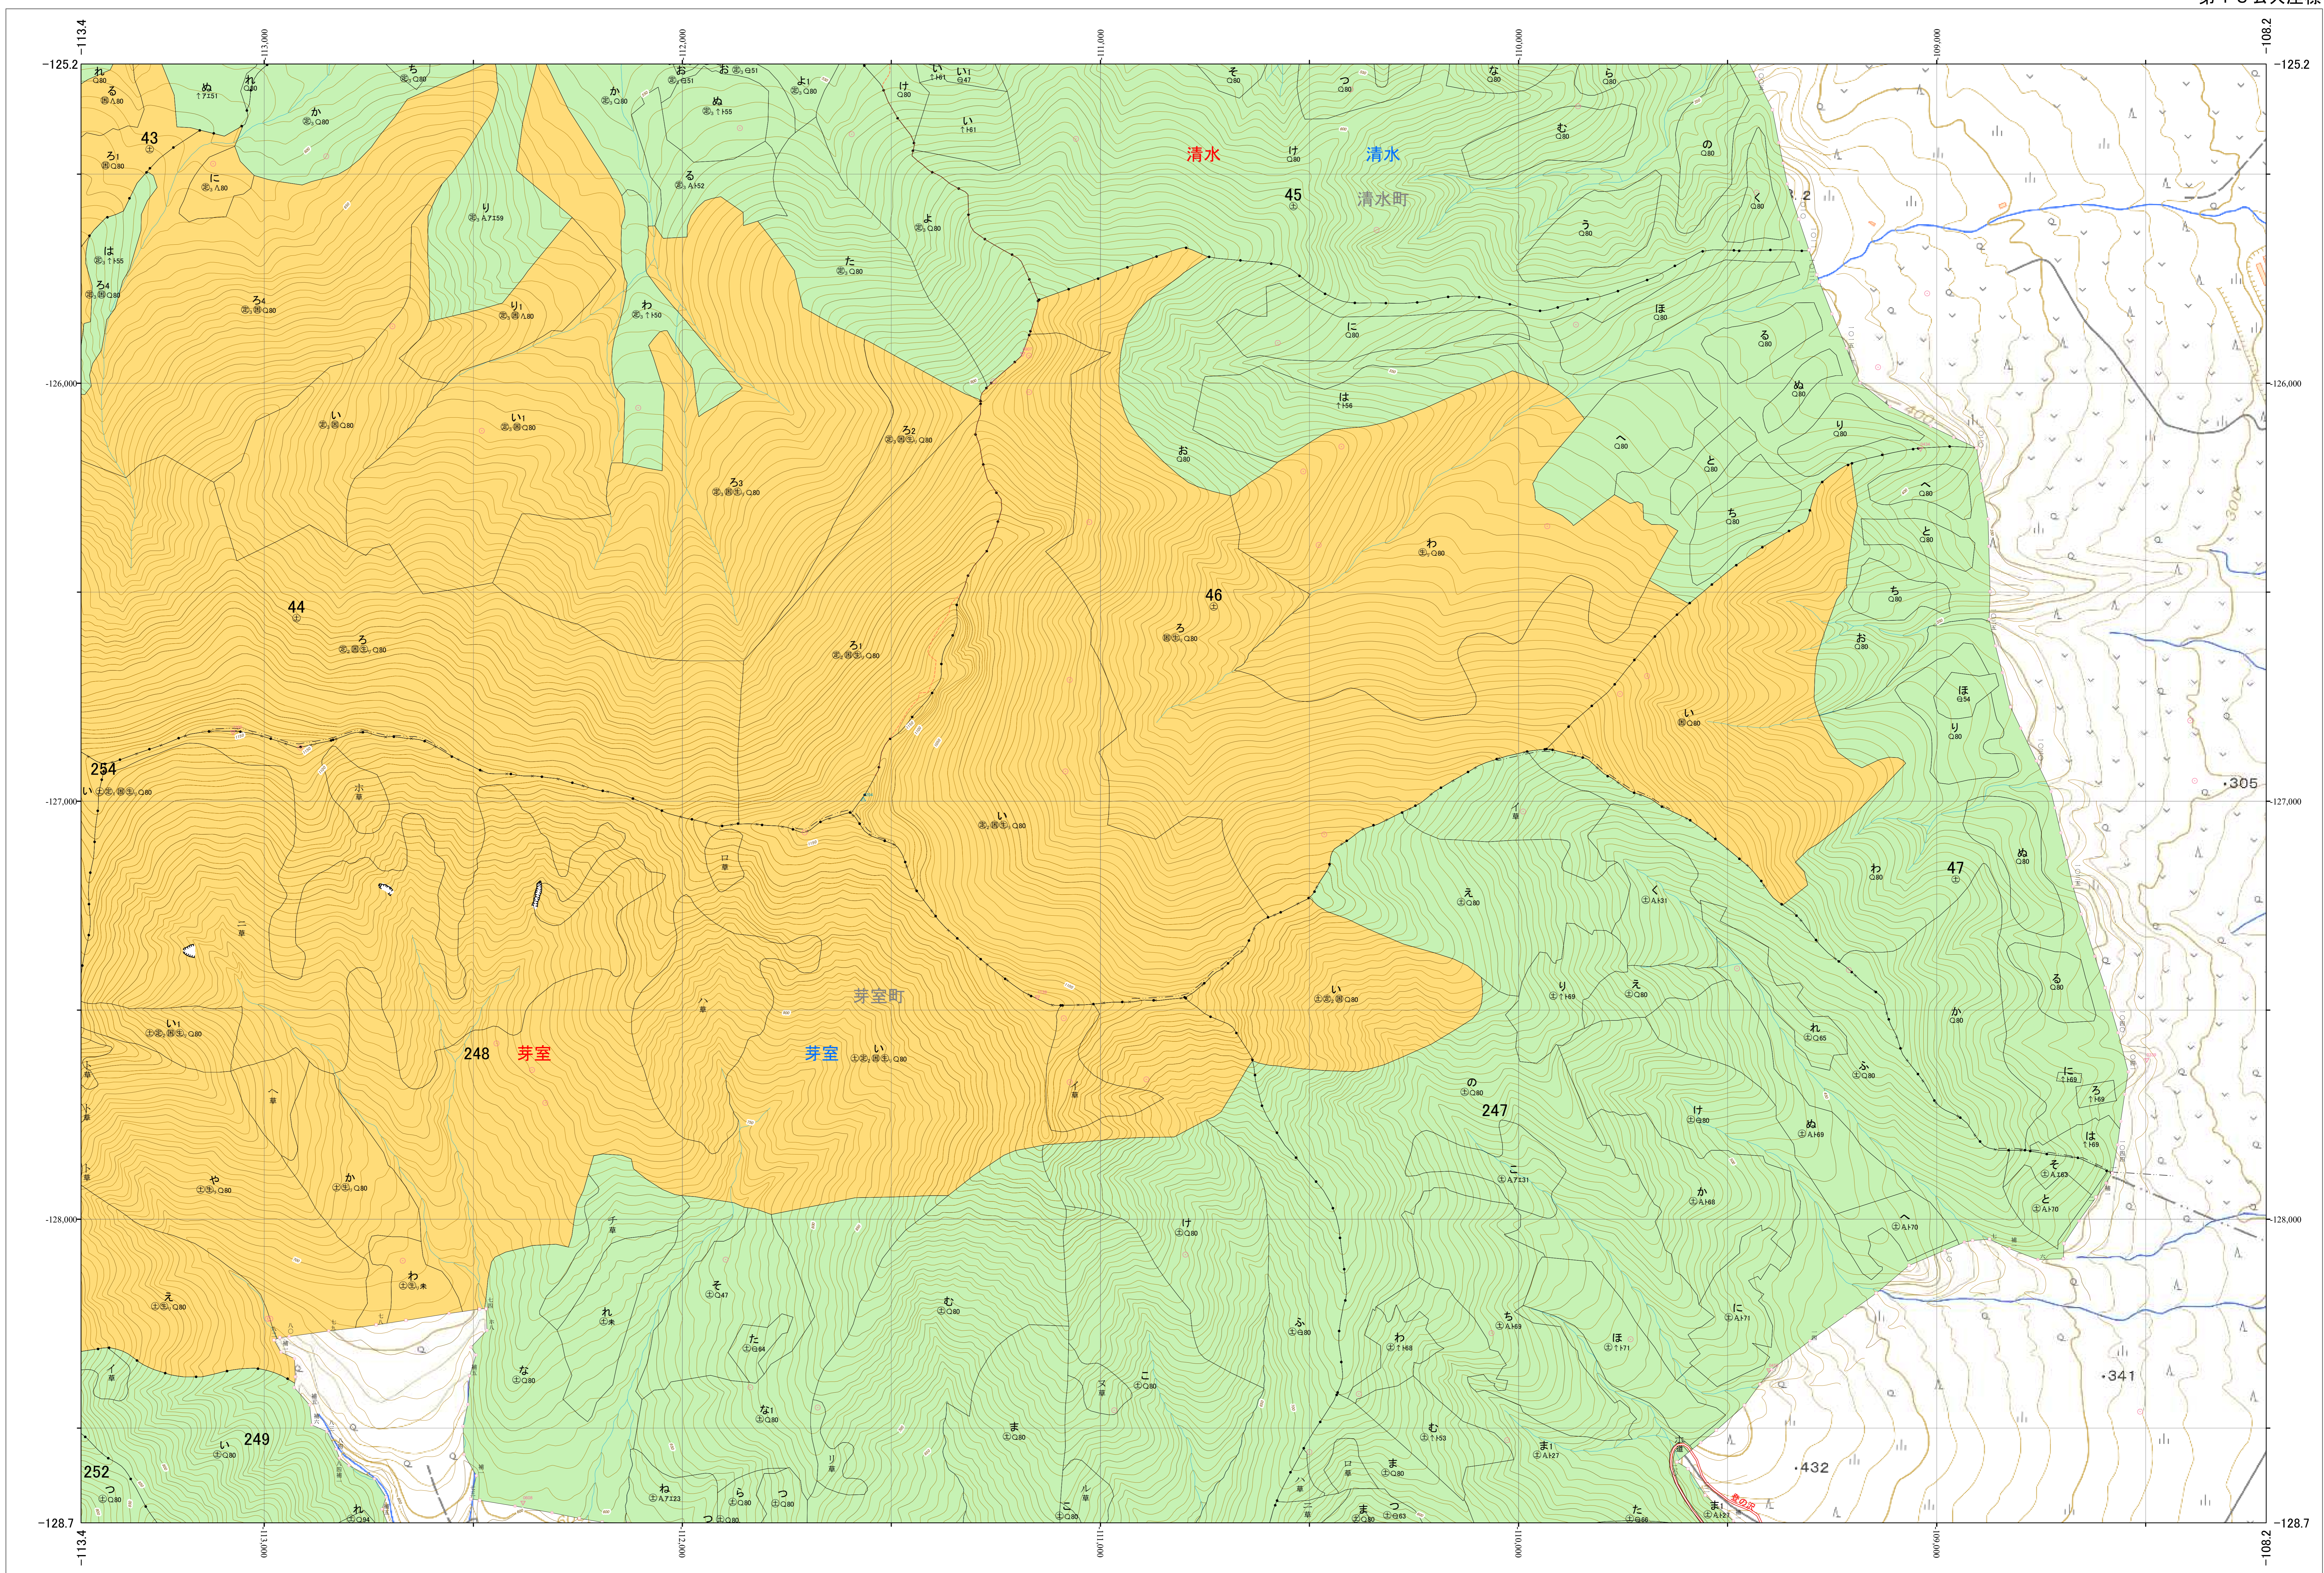

北海道森林管理局 十勝森林計画区
十勝西部森林管理署 基本図・国有林野施業実施計画図 64 (全161)

第13公共座標
9.16

林班番号: 0043~0047・0247~0249・0252

十勝西部 64

林班番号: 0043~0047・0247~0249・0252

令和五年度 第六次樹立

北海道森林管理局 十勝西部森林管理署
十勝西部 64

「測量法に基づく国土地理院長承認(使用) R 5JHs 635」
この地図は、国土地理院長の承認を得て、同院発行の電子地形図を用いて作成したものである。
第三者がさらに複製する場合には、国土地理院長の承認を得なければならない。