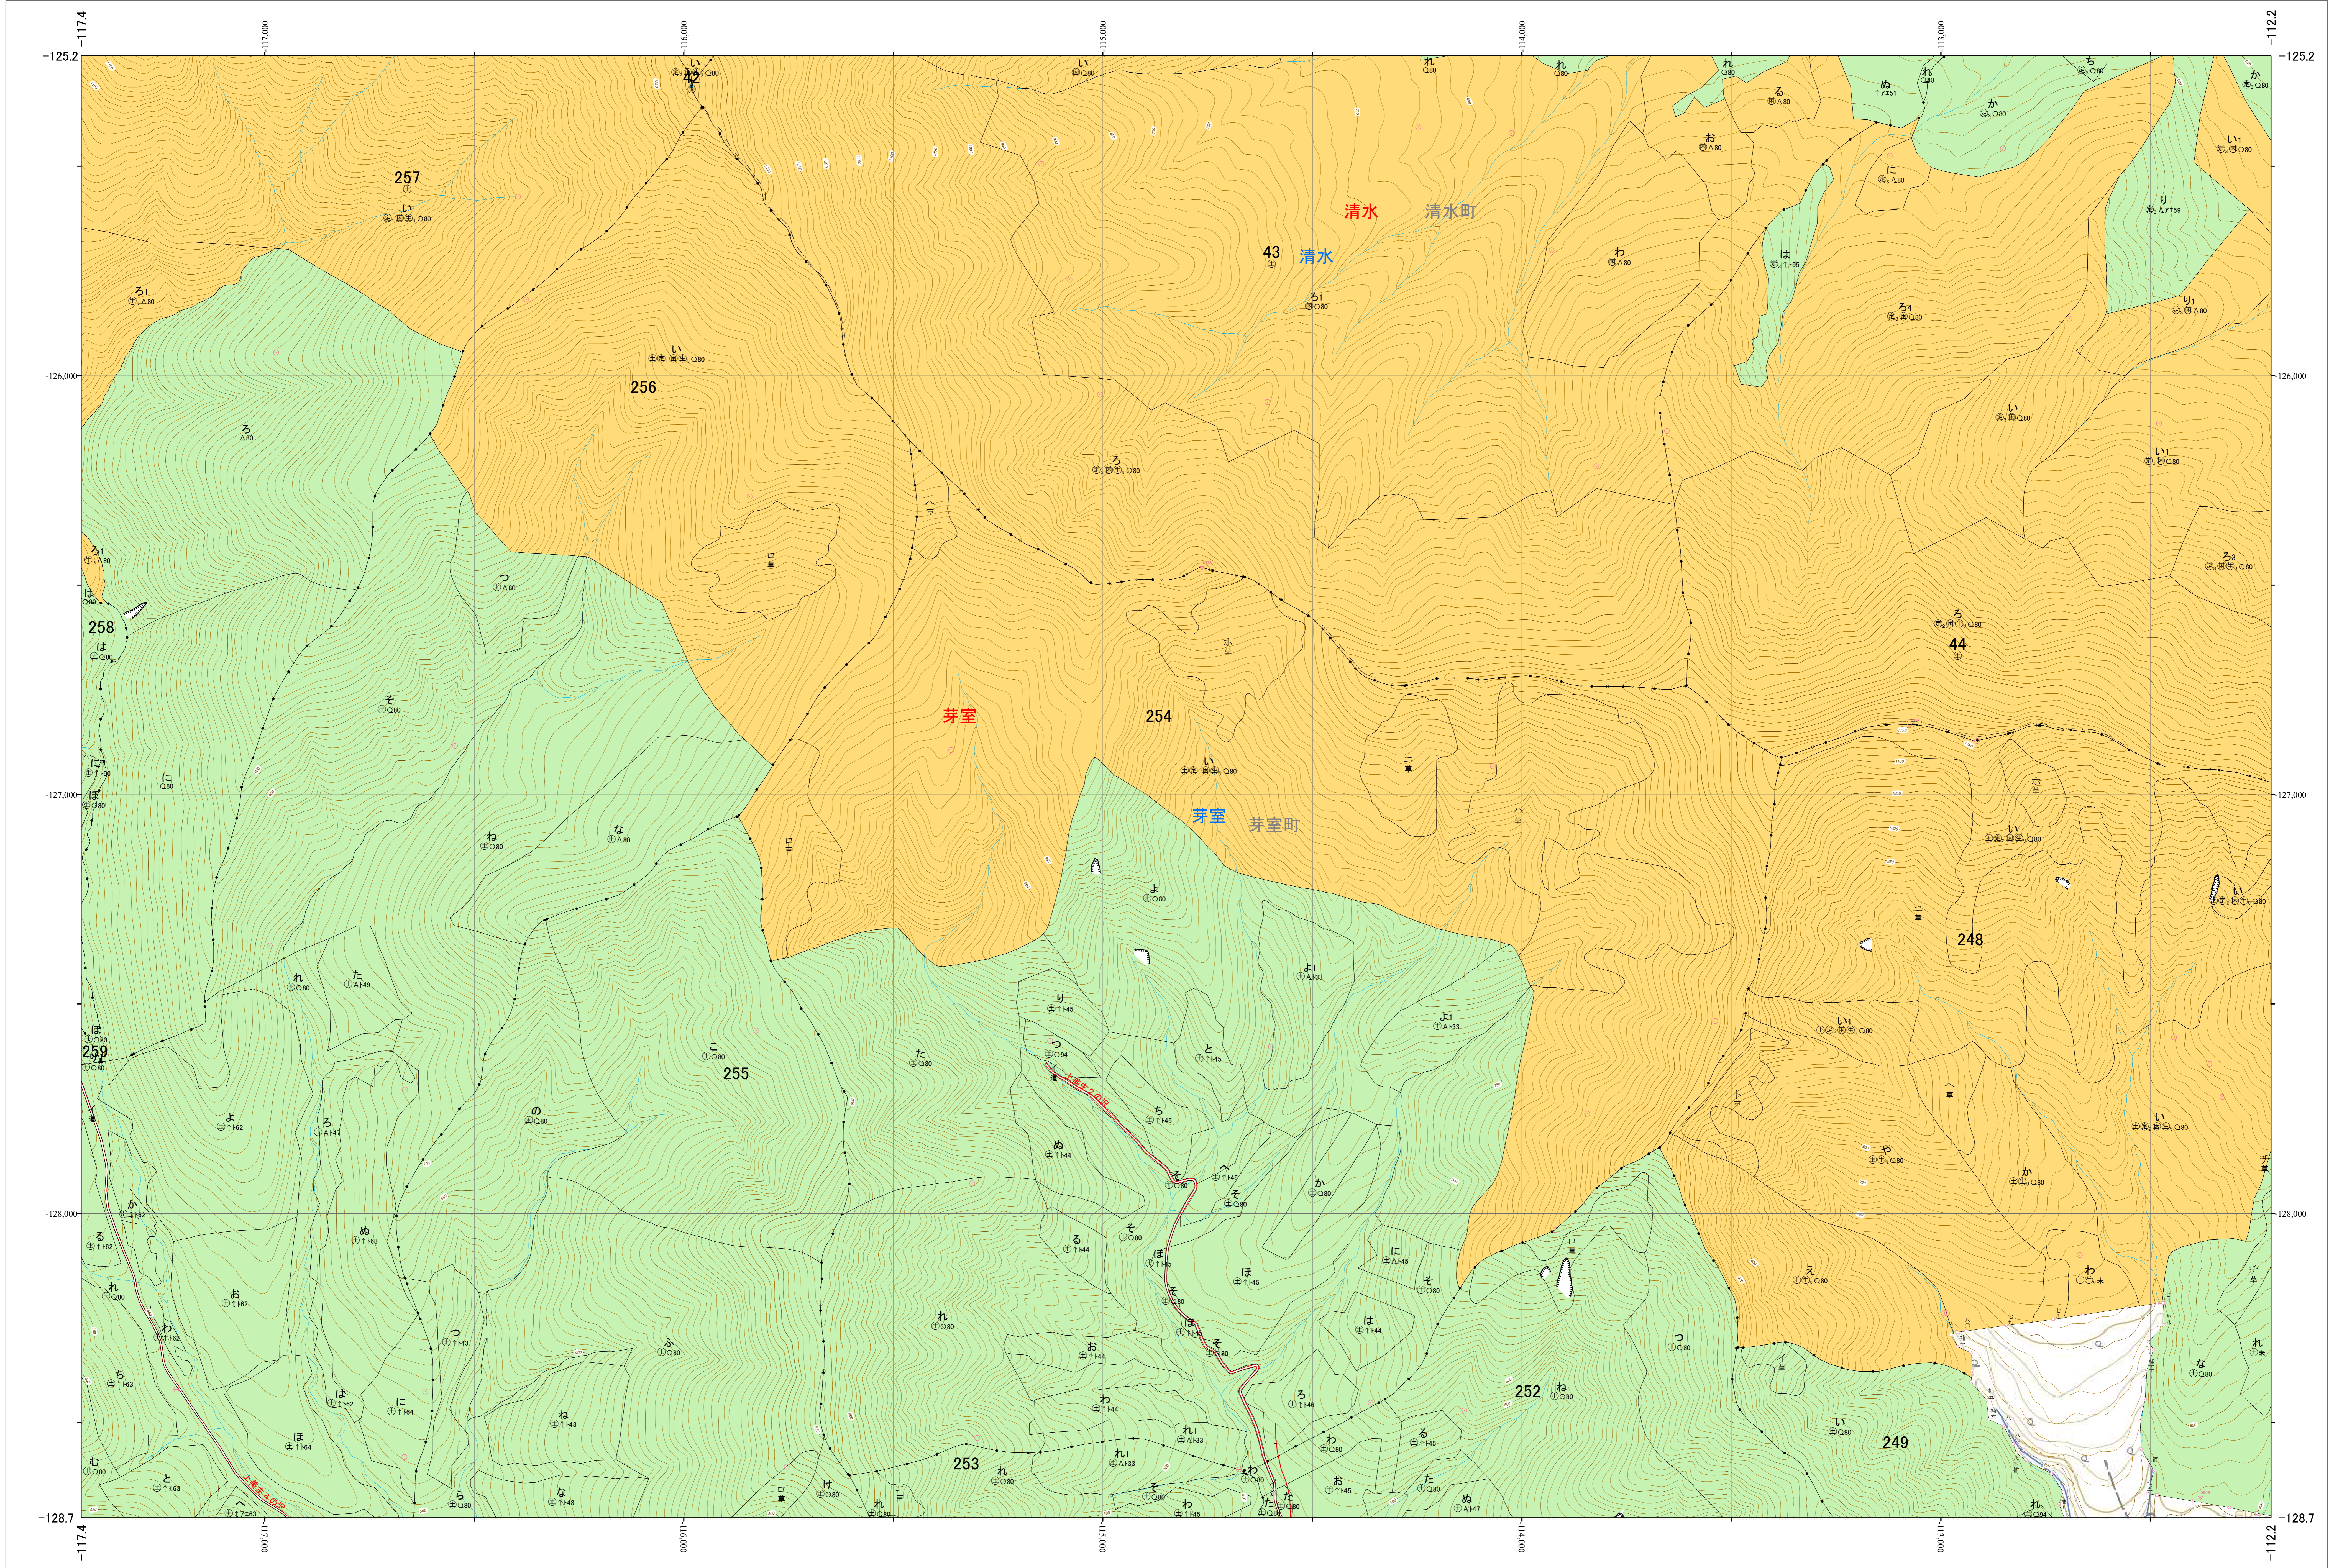

北海道森林管理局 十勝森林計画区  
十勝西部森林管理署 基本図・国有林野施業実施計画図 63 (全161)

第13公共座標

十勝西部 63

林班番号: 0042~0248・0249~0252~0257  
令和五年度 第六次樹立

林班番号: 0042~0044・0248~0249・0252~0257

北海道森林管理局 十勝西部森林管理署  
十勝西部 63

「測量法に基づく国土地理院長承認(使用) R 5JHs 635」  
この地図は、国土地理院長の承認を得て、同院発行の電子地形図を用いて作成したものである。  
第三者がさらに複製する場合には、国土地理院長の承認を得なければならない。