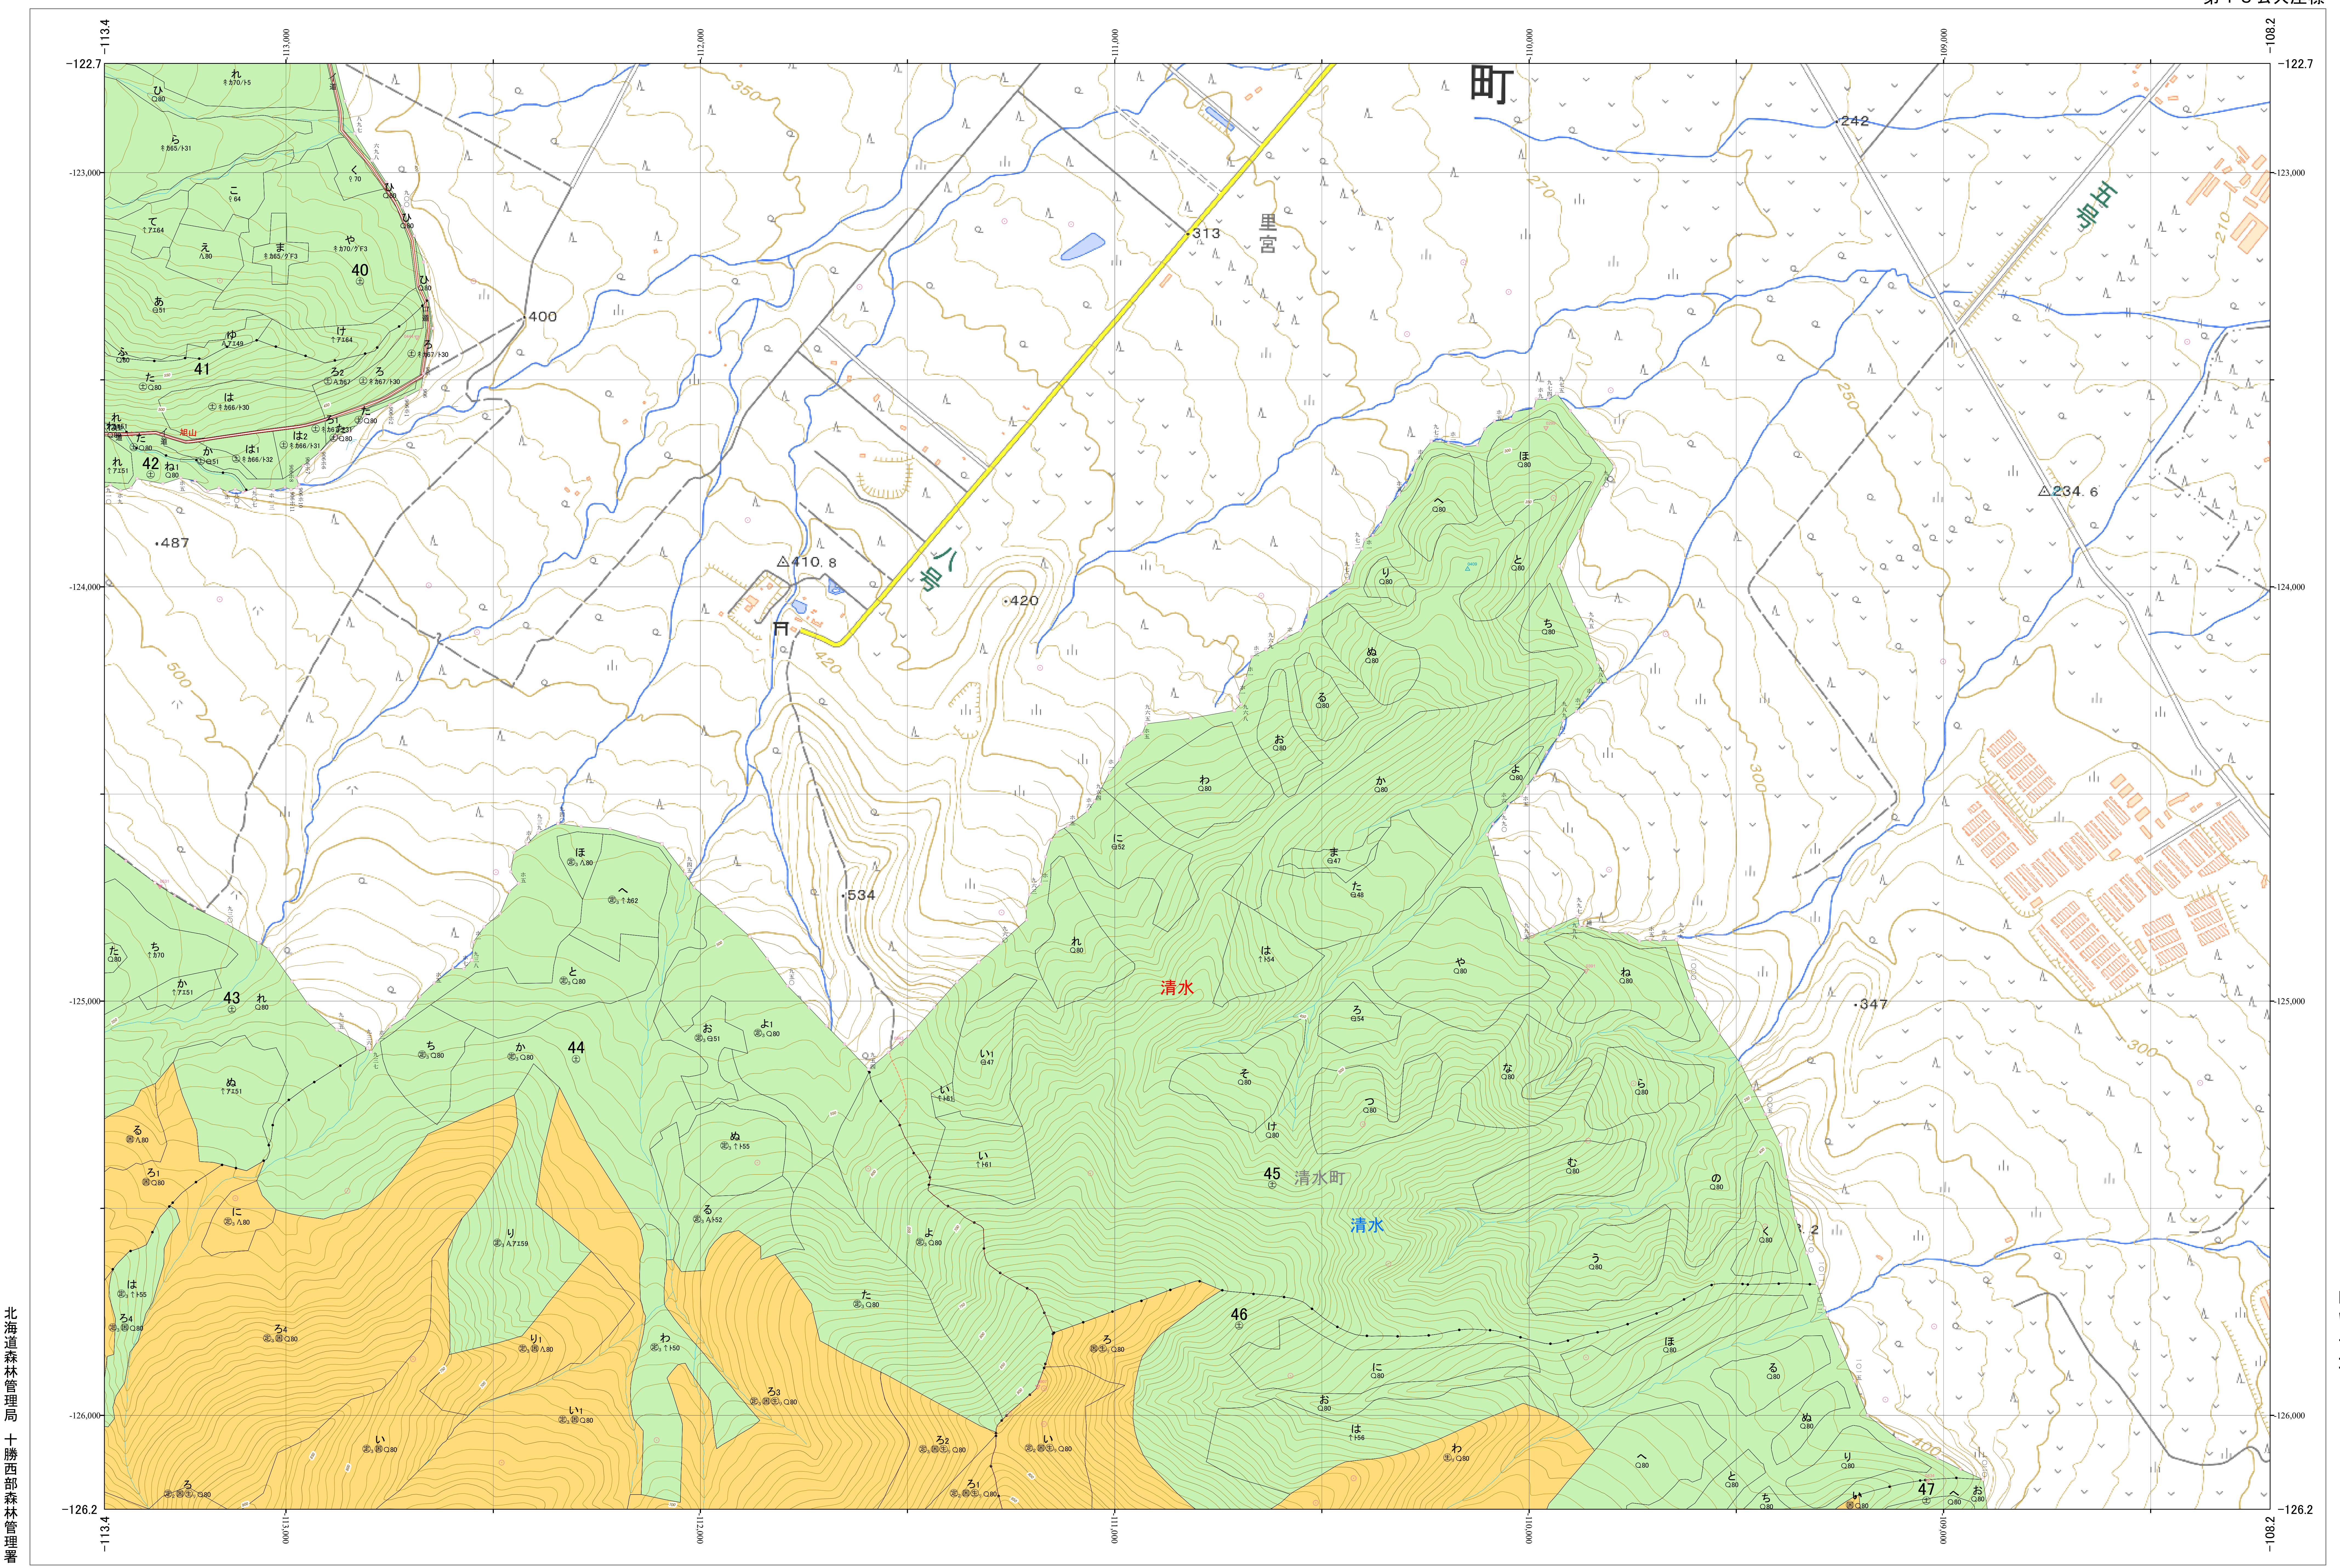

北海道森林管理局 十勝森林計画区  
十勝西部森林管理署 基本図・国有林野施業実施計画図 60 (全161)

第13公共座標

十勝西部 60

林班番号: 0040~0047

北海道森林管理局 十勝西部森林管理署  
十勝西部 60

林班番号: 0040~0047  
令和五年度 第六次樹立

「測量法に基づく国土地理院長承認(使用) R 5JHs 635」  
この地図は、国土地理院長の承認を得て、同院発行の電子地形図を用いて作成したものである。  
第三者がさらに複製する場合には、国土地理院長の承認を得なければならない。