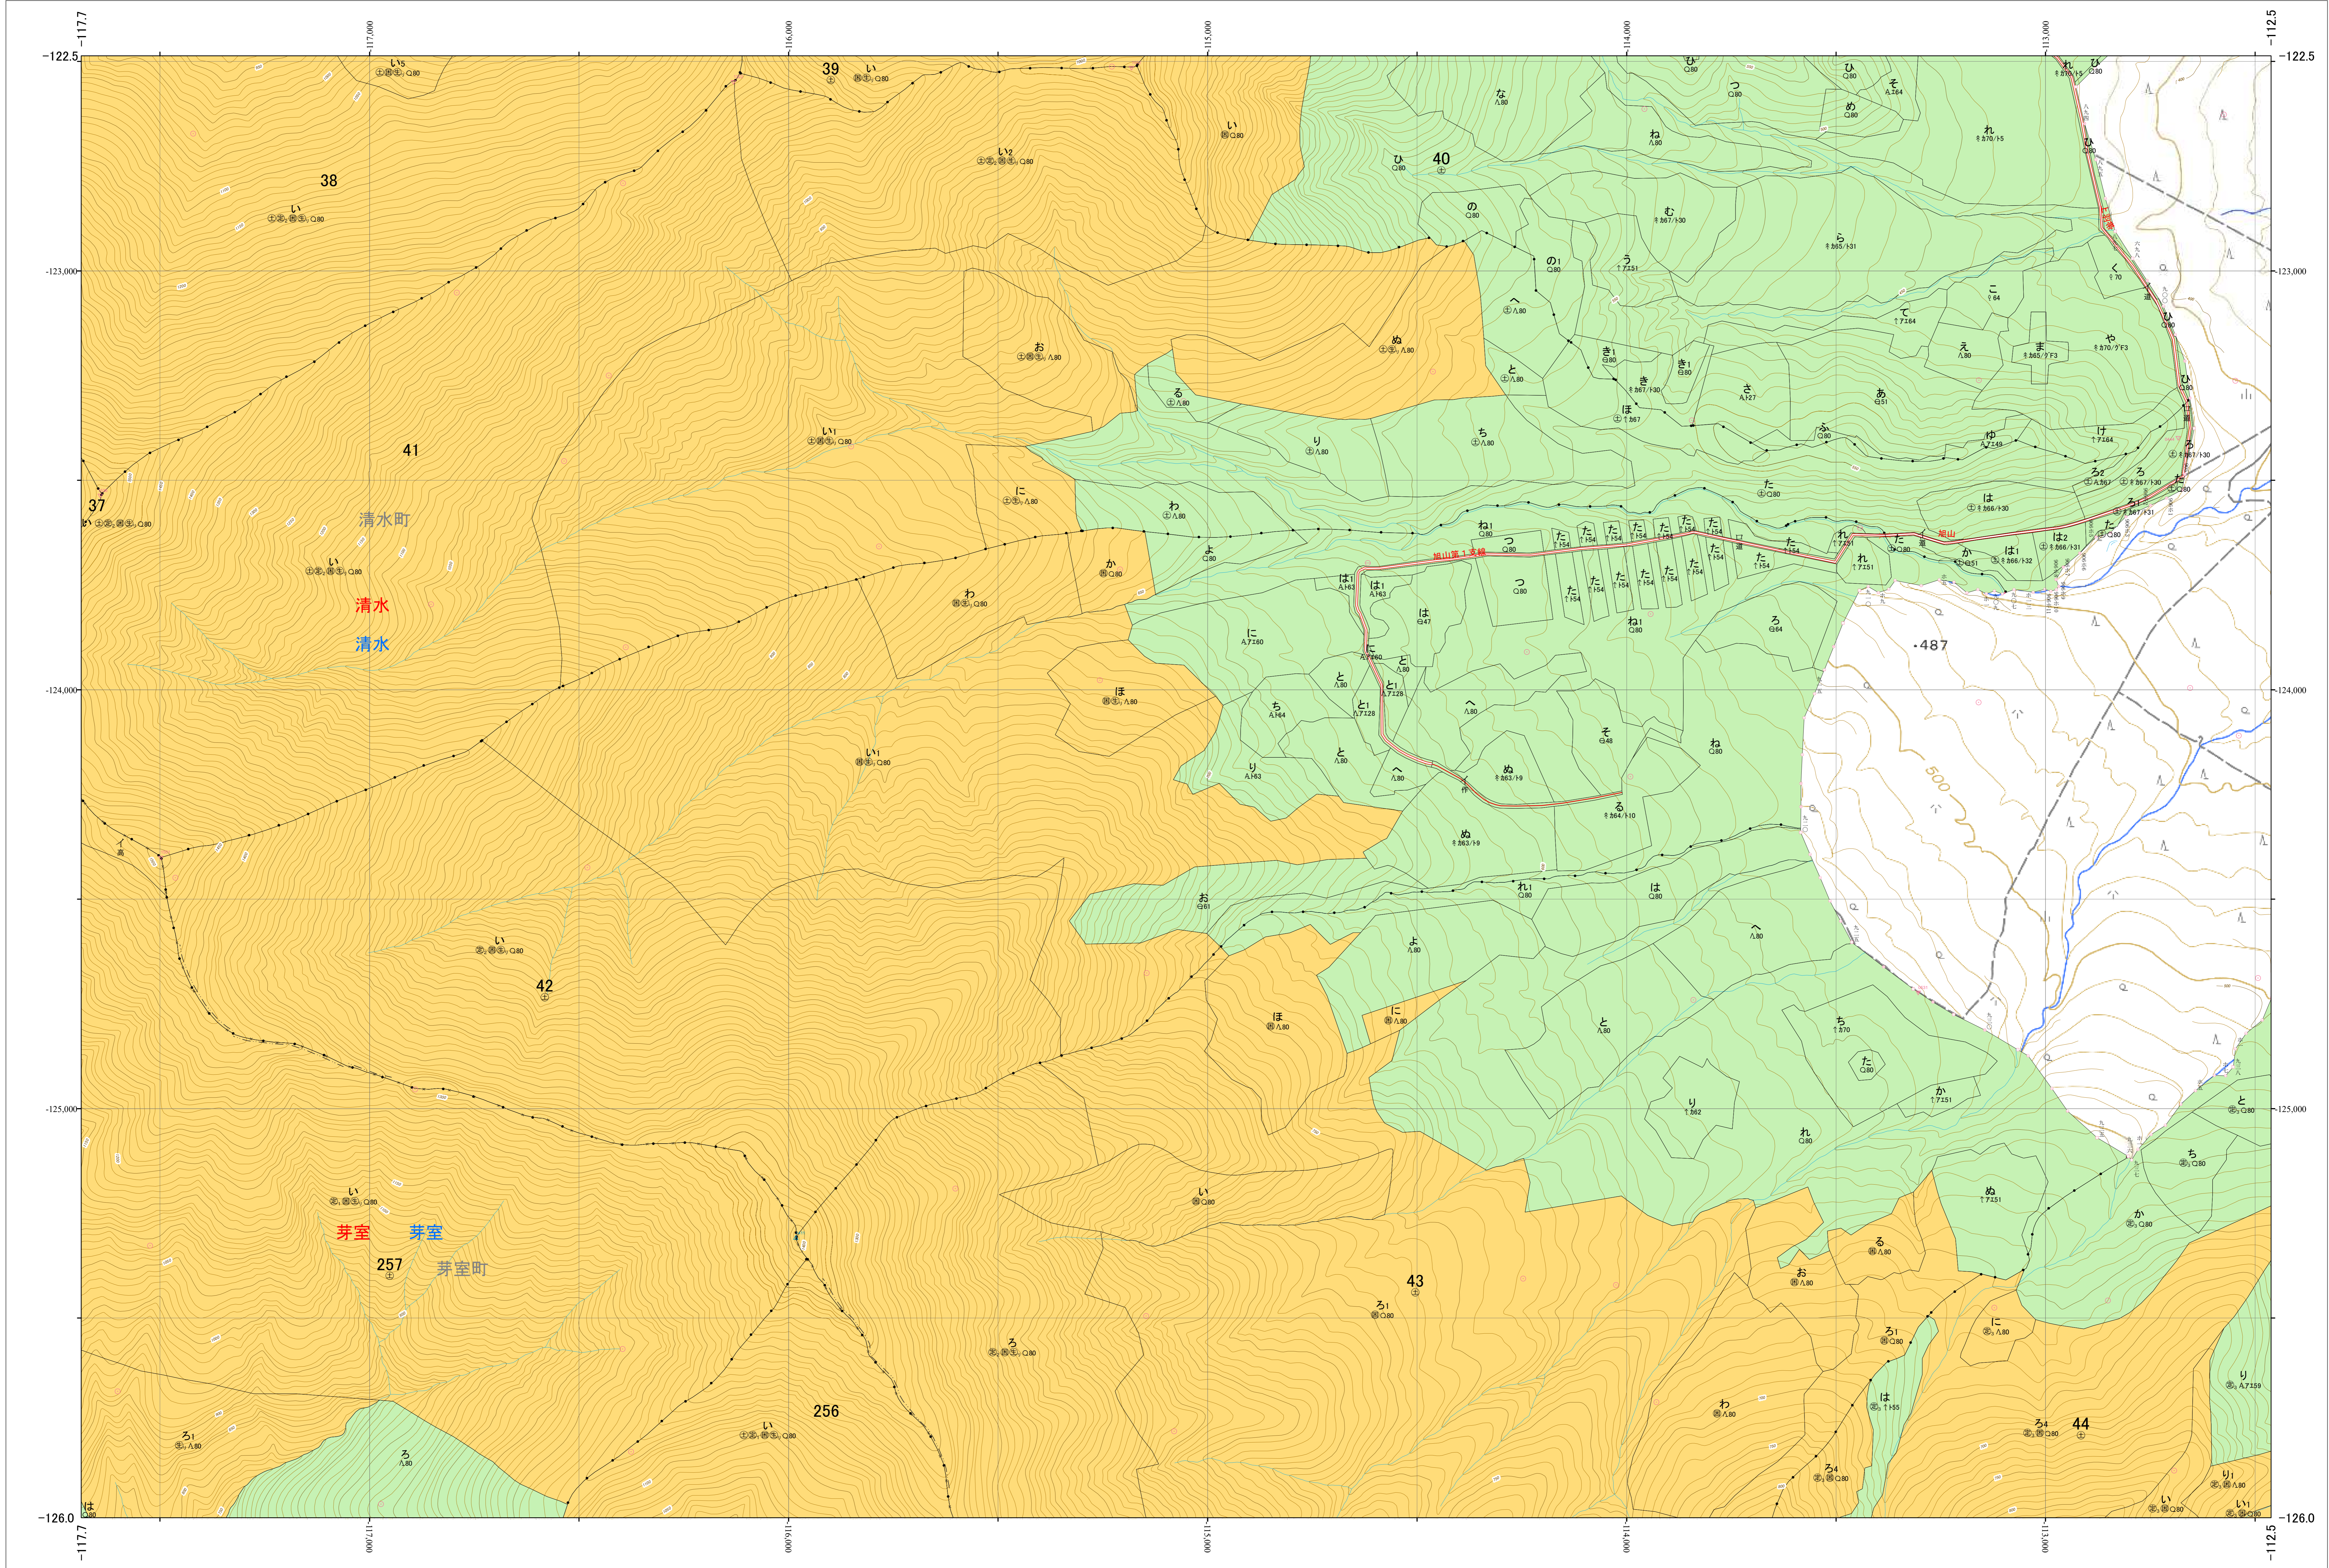

北海道森林管理局 十勝森林計画区
十勝西部森林管理署 基本図・国有林野施業実施計画図 59 (全161)

第13公共座標

十勝西部 59

林班番号: 0037~0044・0254・0256~0258

北海道森林管理局 十勝西部森林管理署

十勝西部 59

林班番号: 0037~0044・0254・0256~0258
令和五年度 第六次樹立

「測量法に基づく国土地理院長承認(使用) R5JHs 635」
この地図は、国土地理院長の承認を得て、同院発行の電子地形図を用いて作成したものである。
第三者がさらに複製する場合には、国土地理院長の承認を得なければならない。