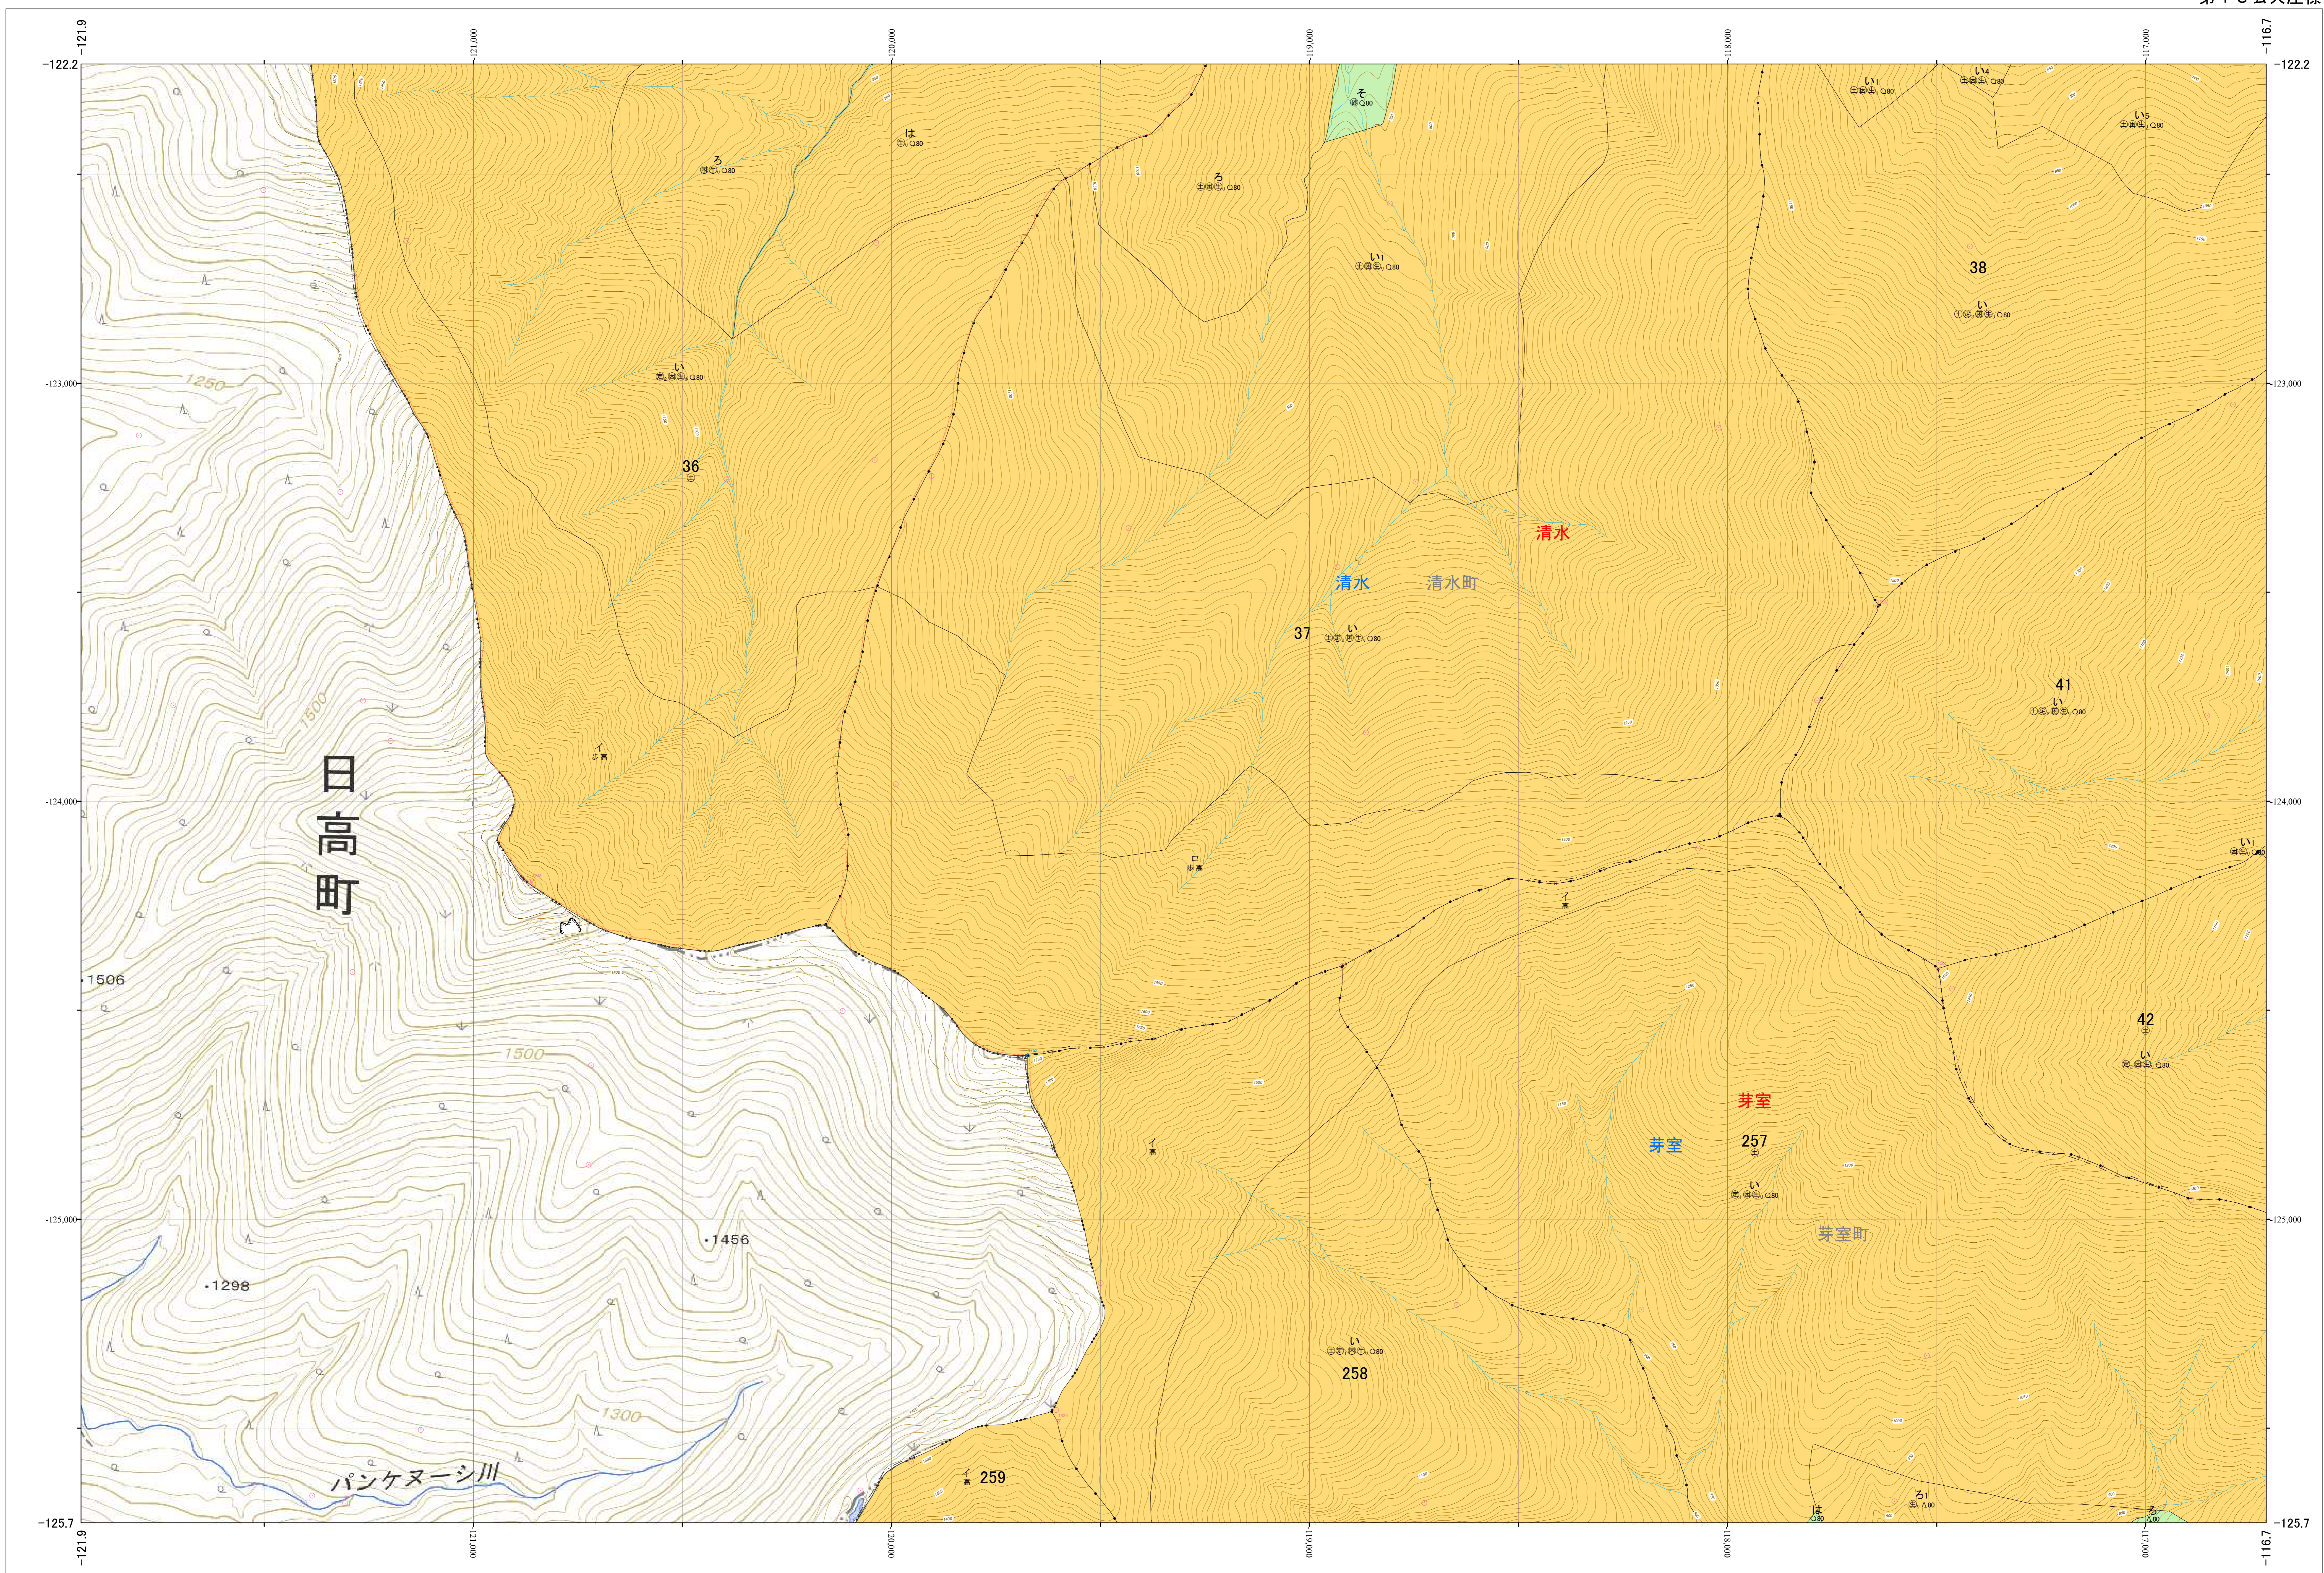

北海道森林管理局 十勝森林計画区
十勝西部森林管理署 基本図・国有林野施業実施計画図 58 (全161)

第13公共座標
9.19

林班番号: 0036~0038・0041~0042・0257~0259

十勝西部 58

林班番号: 0036~0038・0041~0042・0257~0259

令和五年度 第六次樹立

北海道森林管理局 十勝西部森林管理署
十勝西部 58

「測量法に基づく国土地理院長承認(使用) R 5JHs 635」
この地図は、国土地理院長の承認を得て、同院発行の電子地形図を用いて作成したものである。
第三者がさらに複製する場合には、国土地理院長の承認を得なければならない。