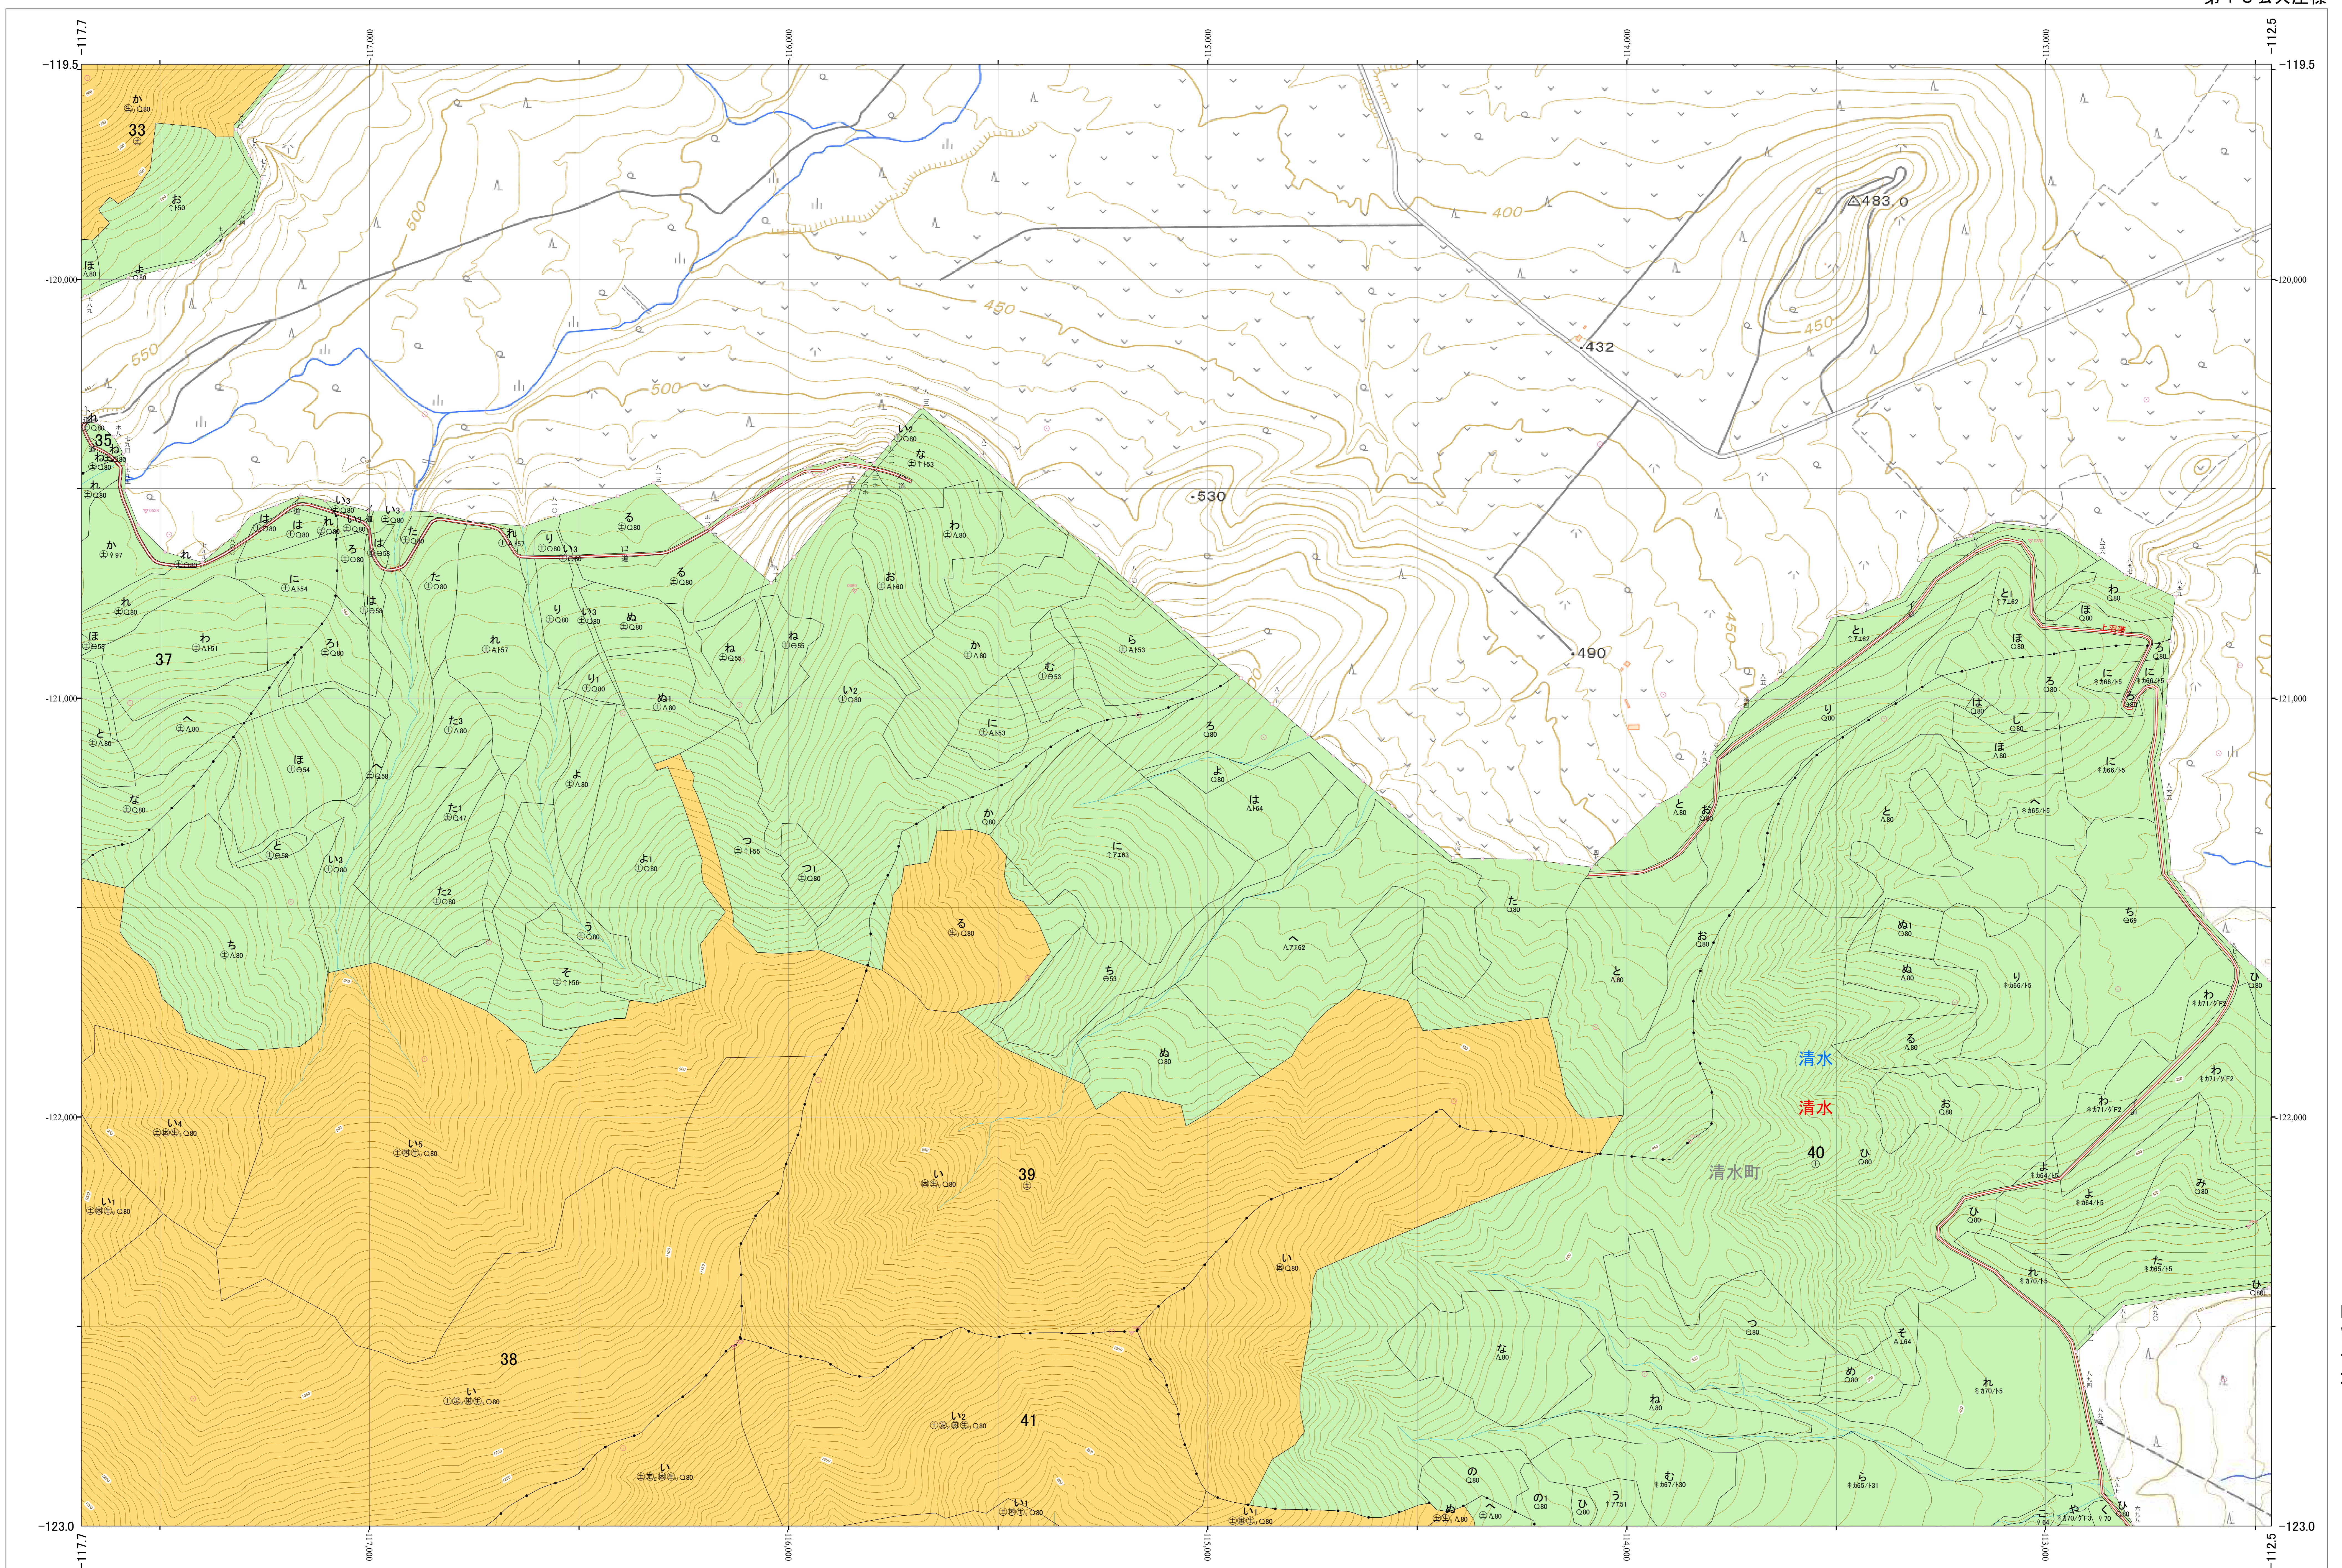

北海道森林管理局 十勝森林計画区  
十勝西部森林管理署 基本図・国有林野施業実施計画図 56 (全161)

第13公共座標

十勝西部 56

林班番号: 0033・0035・0037~0041

北海道森林管理局 十勝西部森林管理署  
十勝西部 56

林班番号: 0033・0035・0037~0041  
令和五年度 第六次樹立

「測量法に基づく国土地理院長承認(使用) R 5JHs 635」  
この地図は、国土地理院長の承認を得て、同院発行の電子地形図を用いて作成したものである。  
第三者がさらに複製する場合には、国土地理院長の承認を得なければならない。