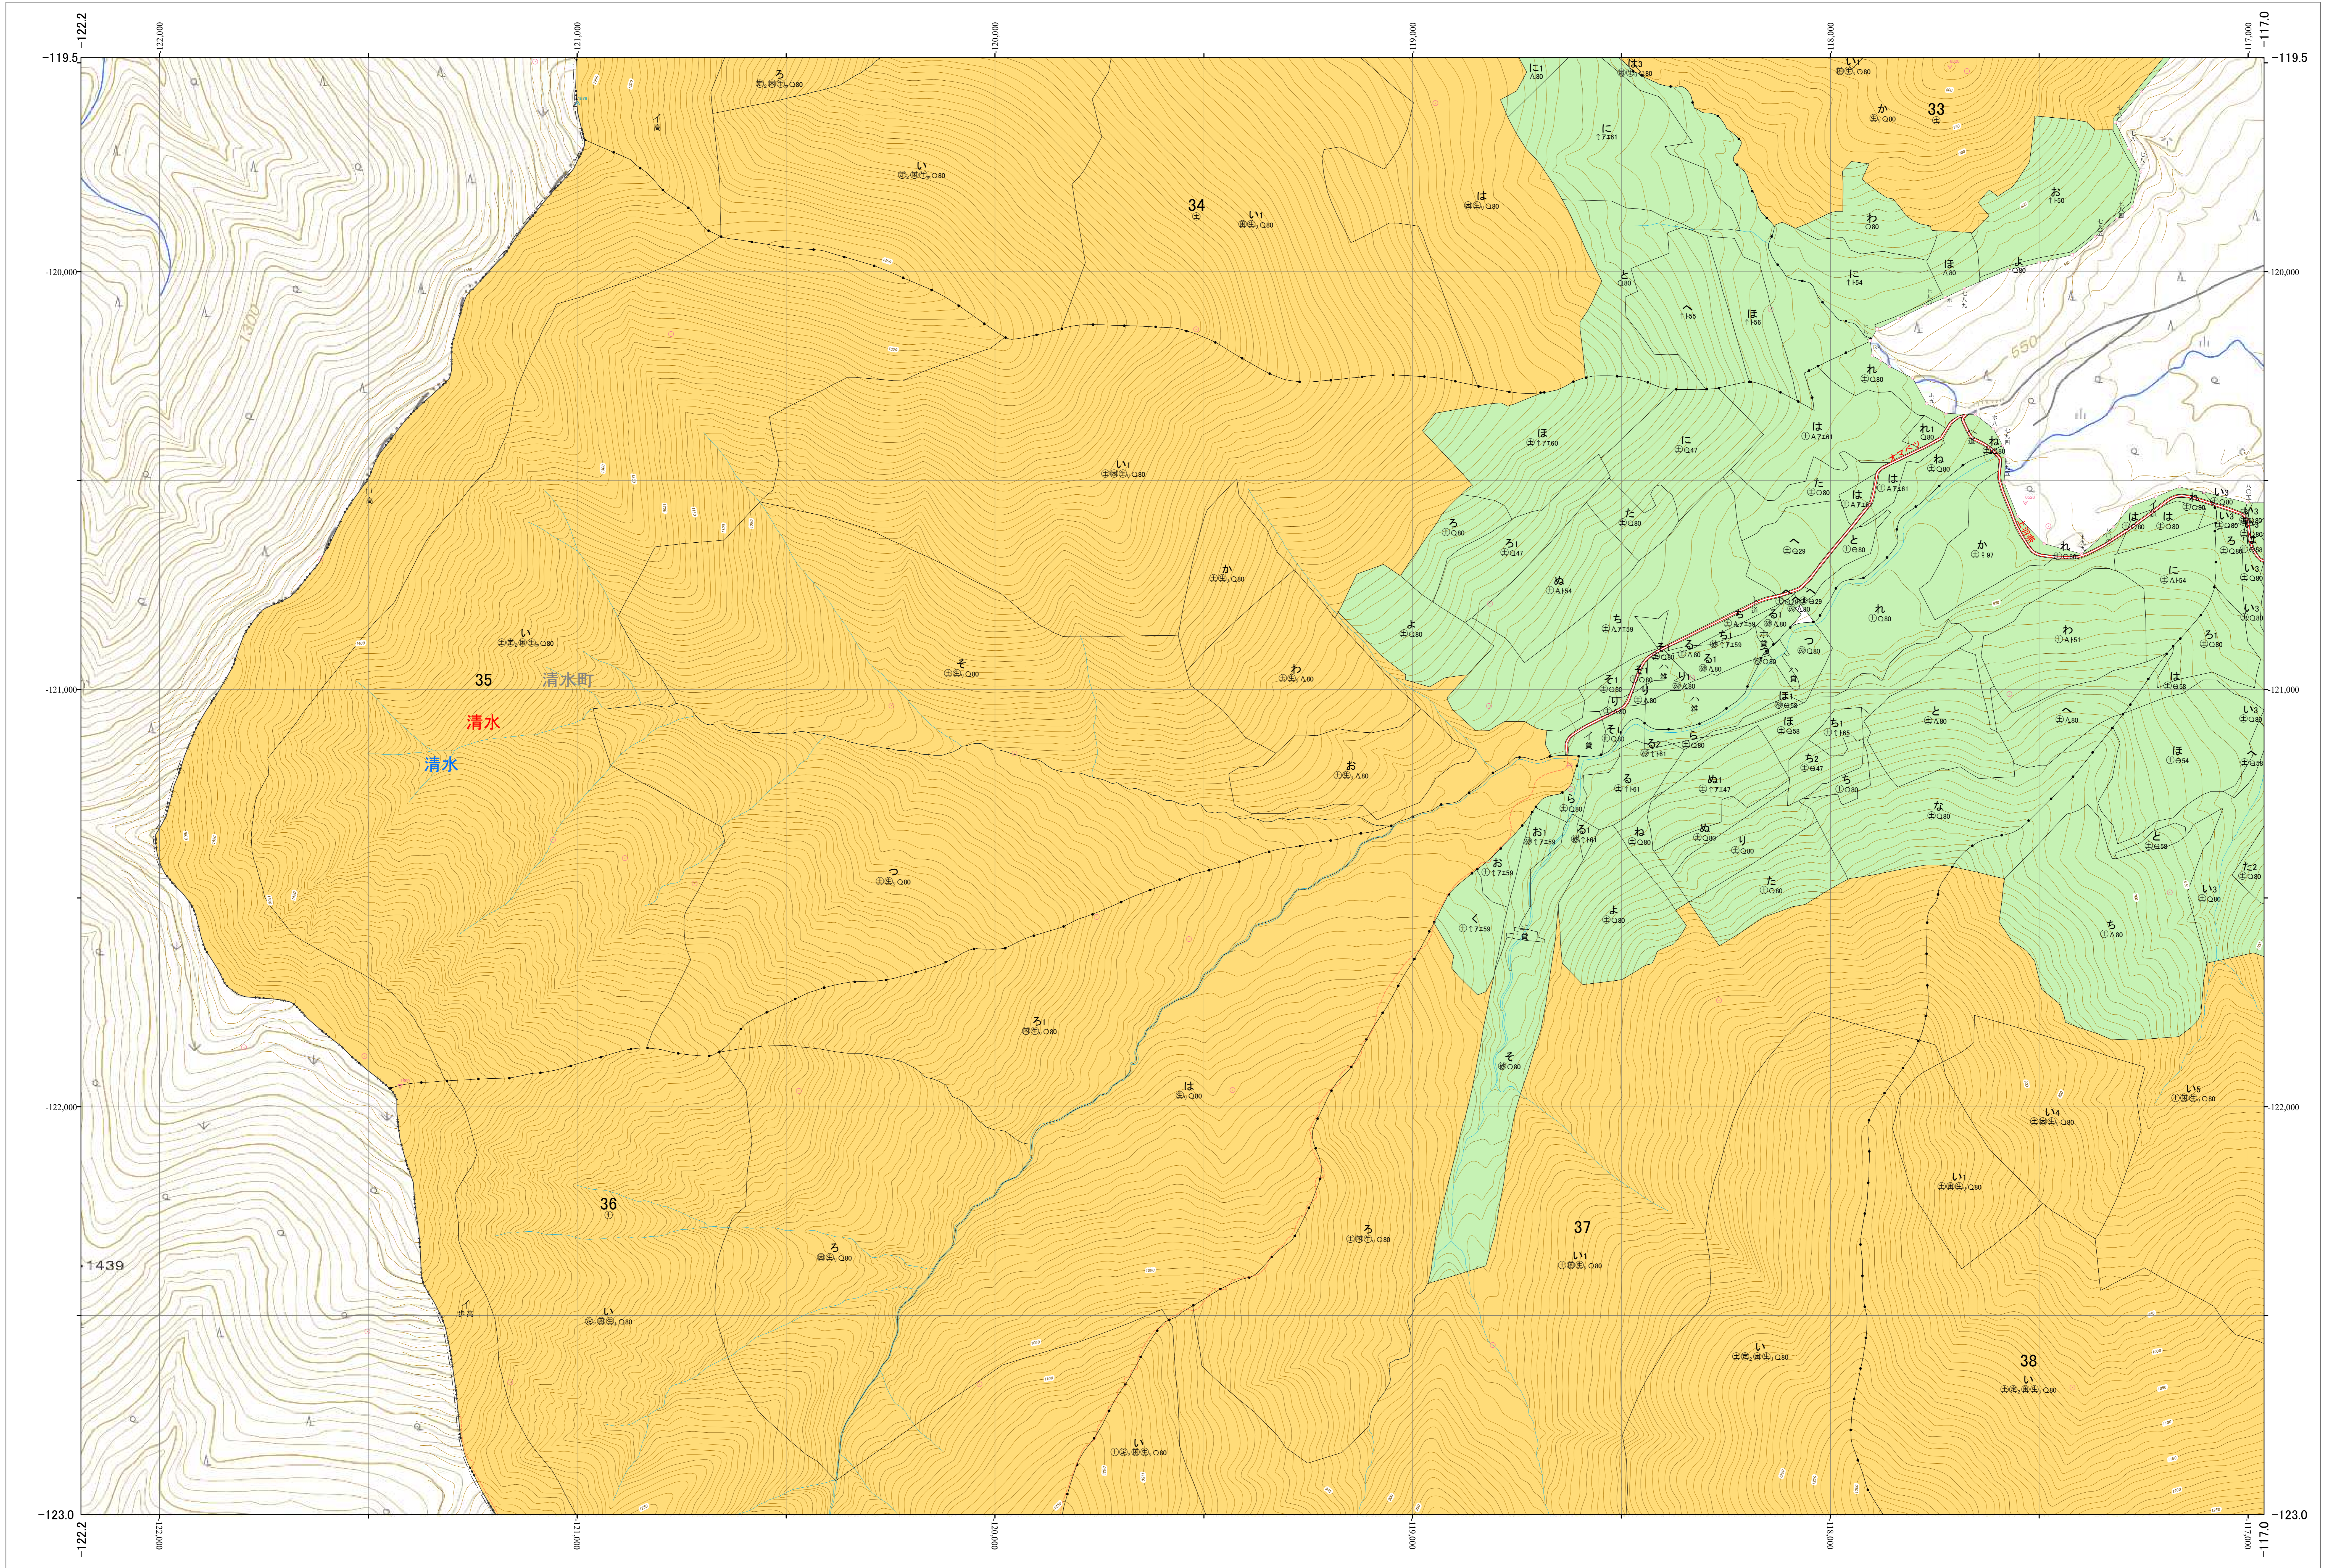

北海道森林管理局 十勝森林計画区
十勝西部森林管理署 基本図・国有林野施業実施計画図 55 (全161)

第13公共座標

十勝西部 55

林班番号: 0033~0038・0041

北海道森林管理局 十勝西部森林管理署

十勝西部 55

林班番号: 0033~0038・0041
令和五年度 第六次樹立

「測量法に基づく国土地理院長承認(使用) R 5JHs 635」
この地図は、国土地理院長の承認を得て、同院発行の電子地形図を用いて作成したものである。
第三者がさらに複製する場合には、国土地理院長の承認を得なければならない。