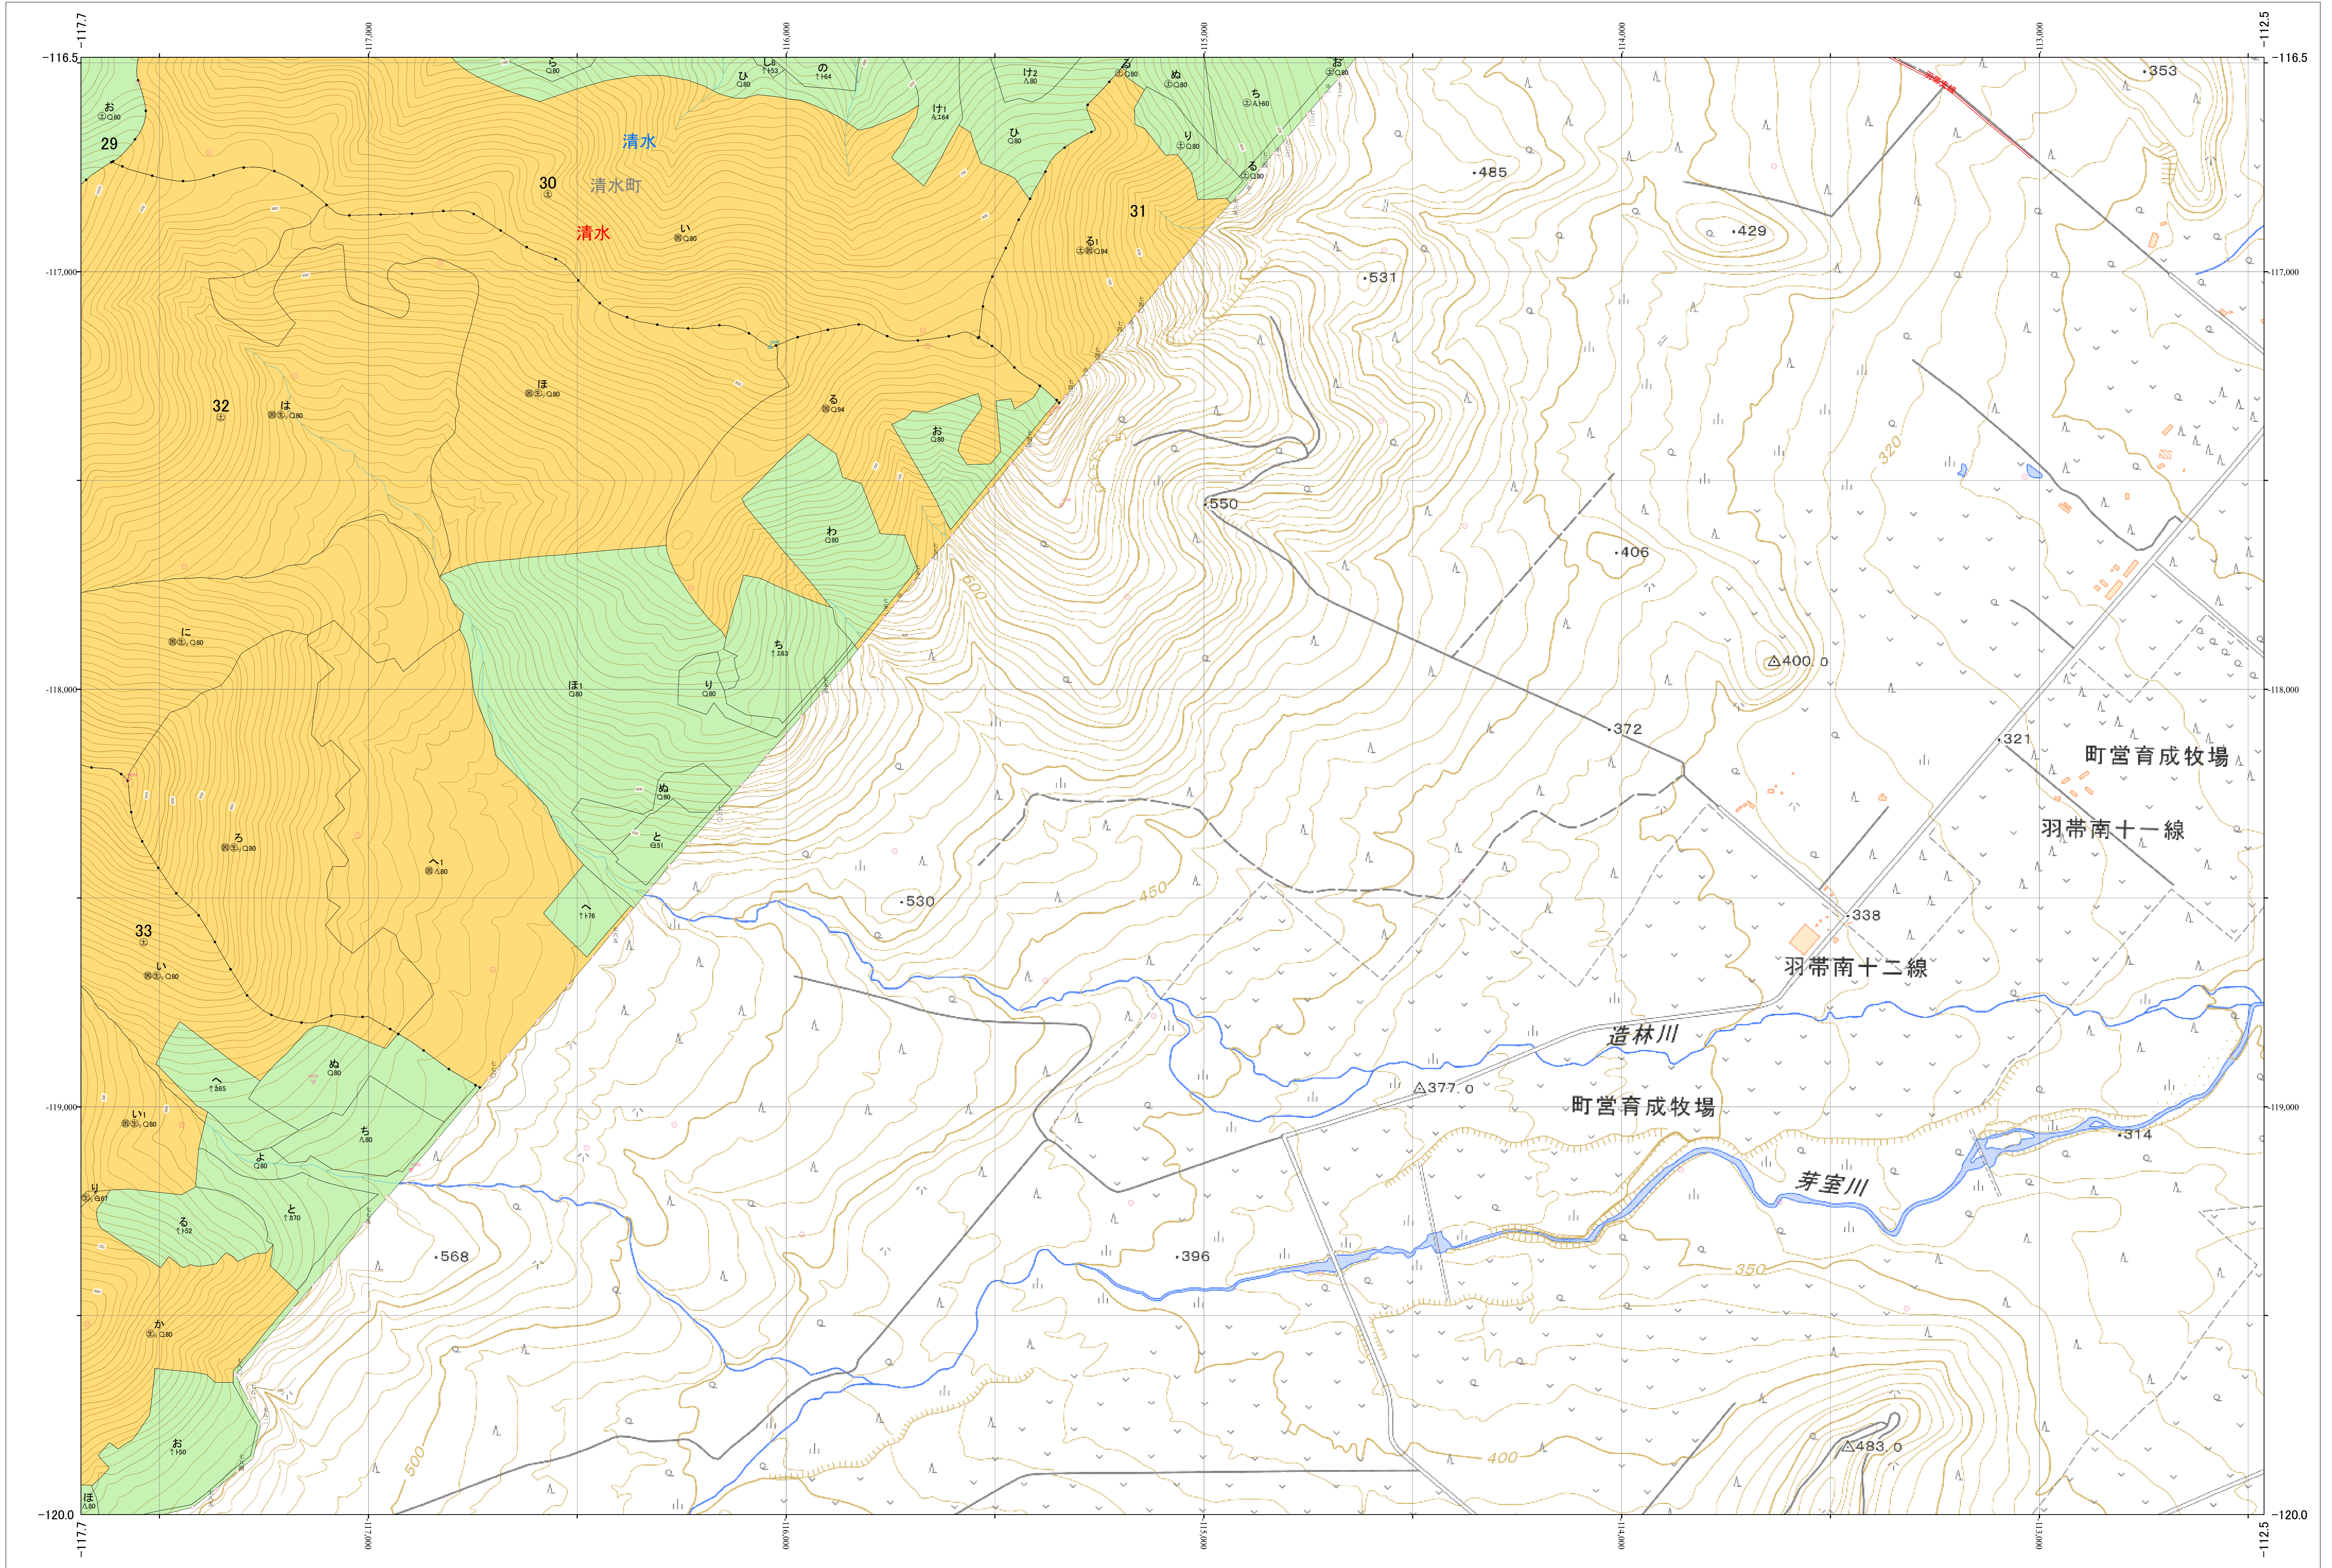

北海道森林管理局 十勝森林計画区  
十勝西部森林管理署 基本図・国有林野施業実施計画図 54 (全161)

第13公共座標

十勝西部 54

林班番号: 0030~0033

林班番号: 0030~0033

令和五年度 第六次樹立

1:5,000

「測量法に基づく国土地理院長承認(使用) R 5JHs 635」  
この地図は、国土地理院長の承認を得て、同院発行の電子地形図を用いて作成したものである。  
第三者がさらに複製する場合には、国土地理院長の承認を得なければならない。

北海道森林管理局 十勝西部森林管理署

十勝西部 54