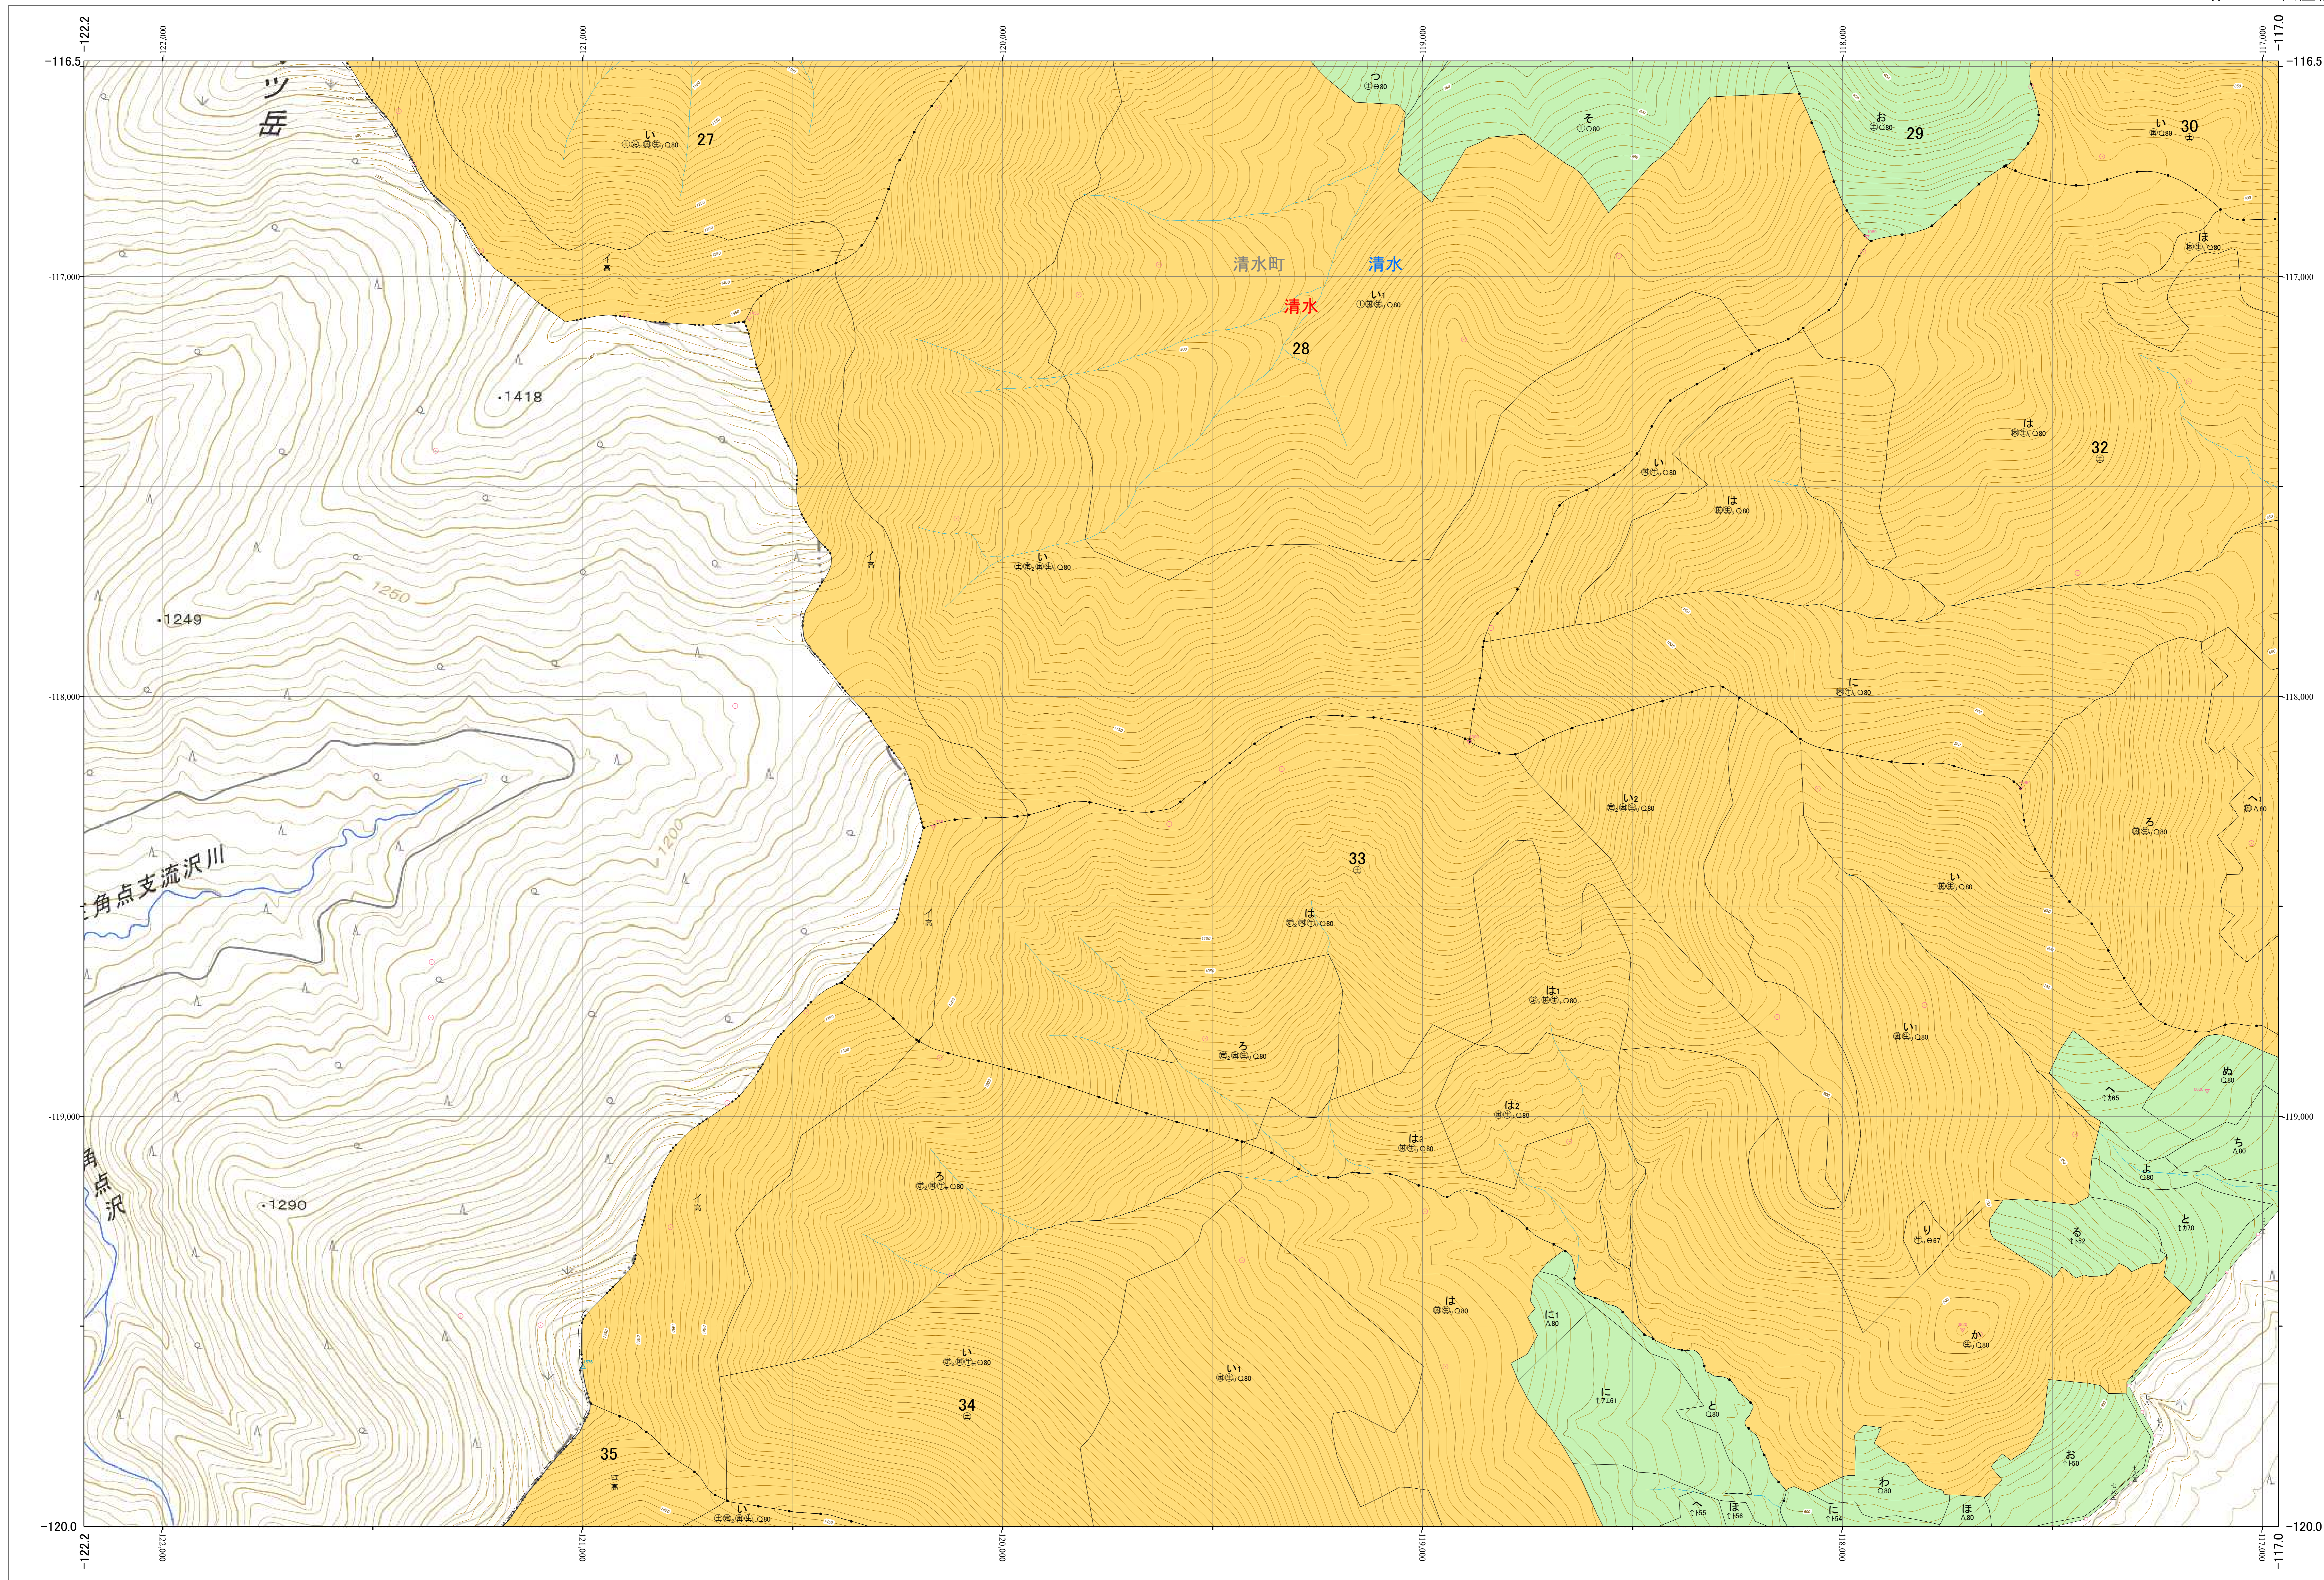

北海道森林管理局 十勝森林計画区
十勝西部森林管理署 基本図・国有林野施業実施計画図 53 (全161)

第13公共座標

十勝西部 53

林班番号: 0027~0030・0032~0035

林班番号: 0027~0030・0032~0035

令和五年度 第六次樹立

北海道森林管理局 十勝西部森林管理署

十勝西部 53

「測量法に基づく国土地理院長承認(使用) R5JHs 635」
この地図は、国土地理院長の承認を得て、同院発行の電子地形図を用いて作成したものである。
第三者がさらに複製する場合には、国土地理院長の承認を得なければならない。