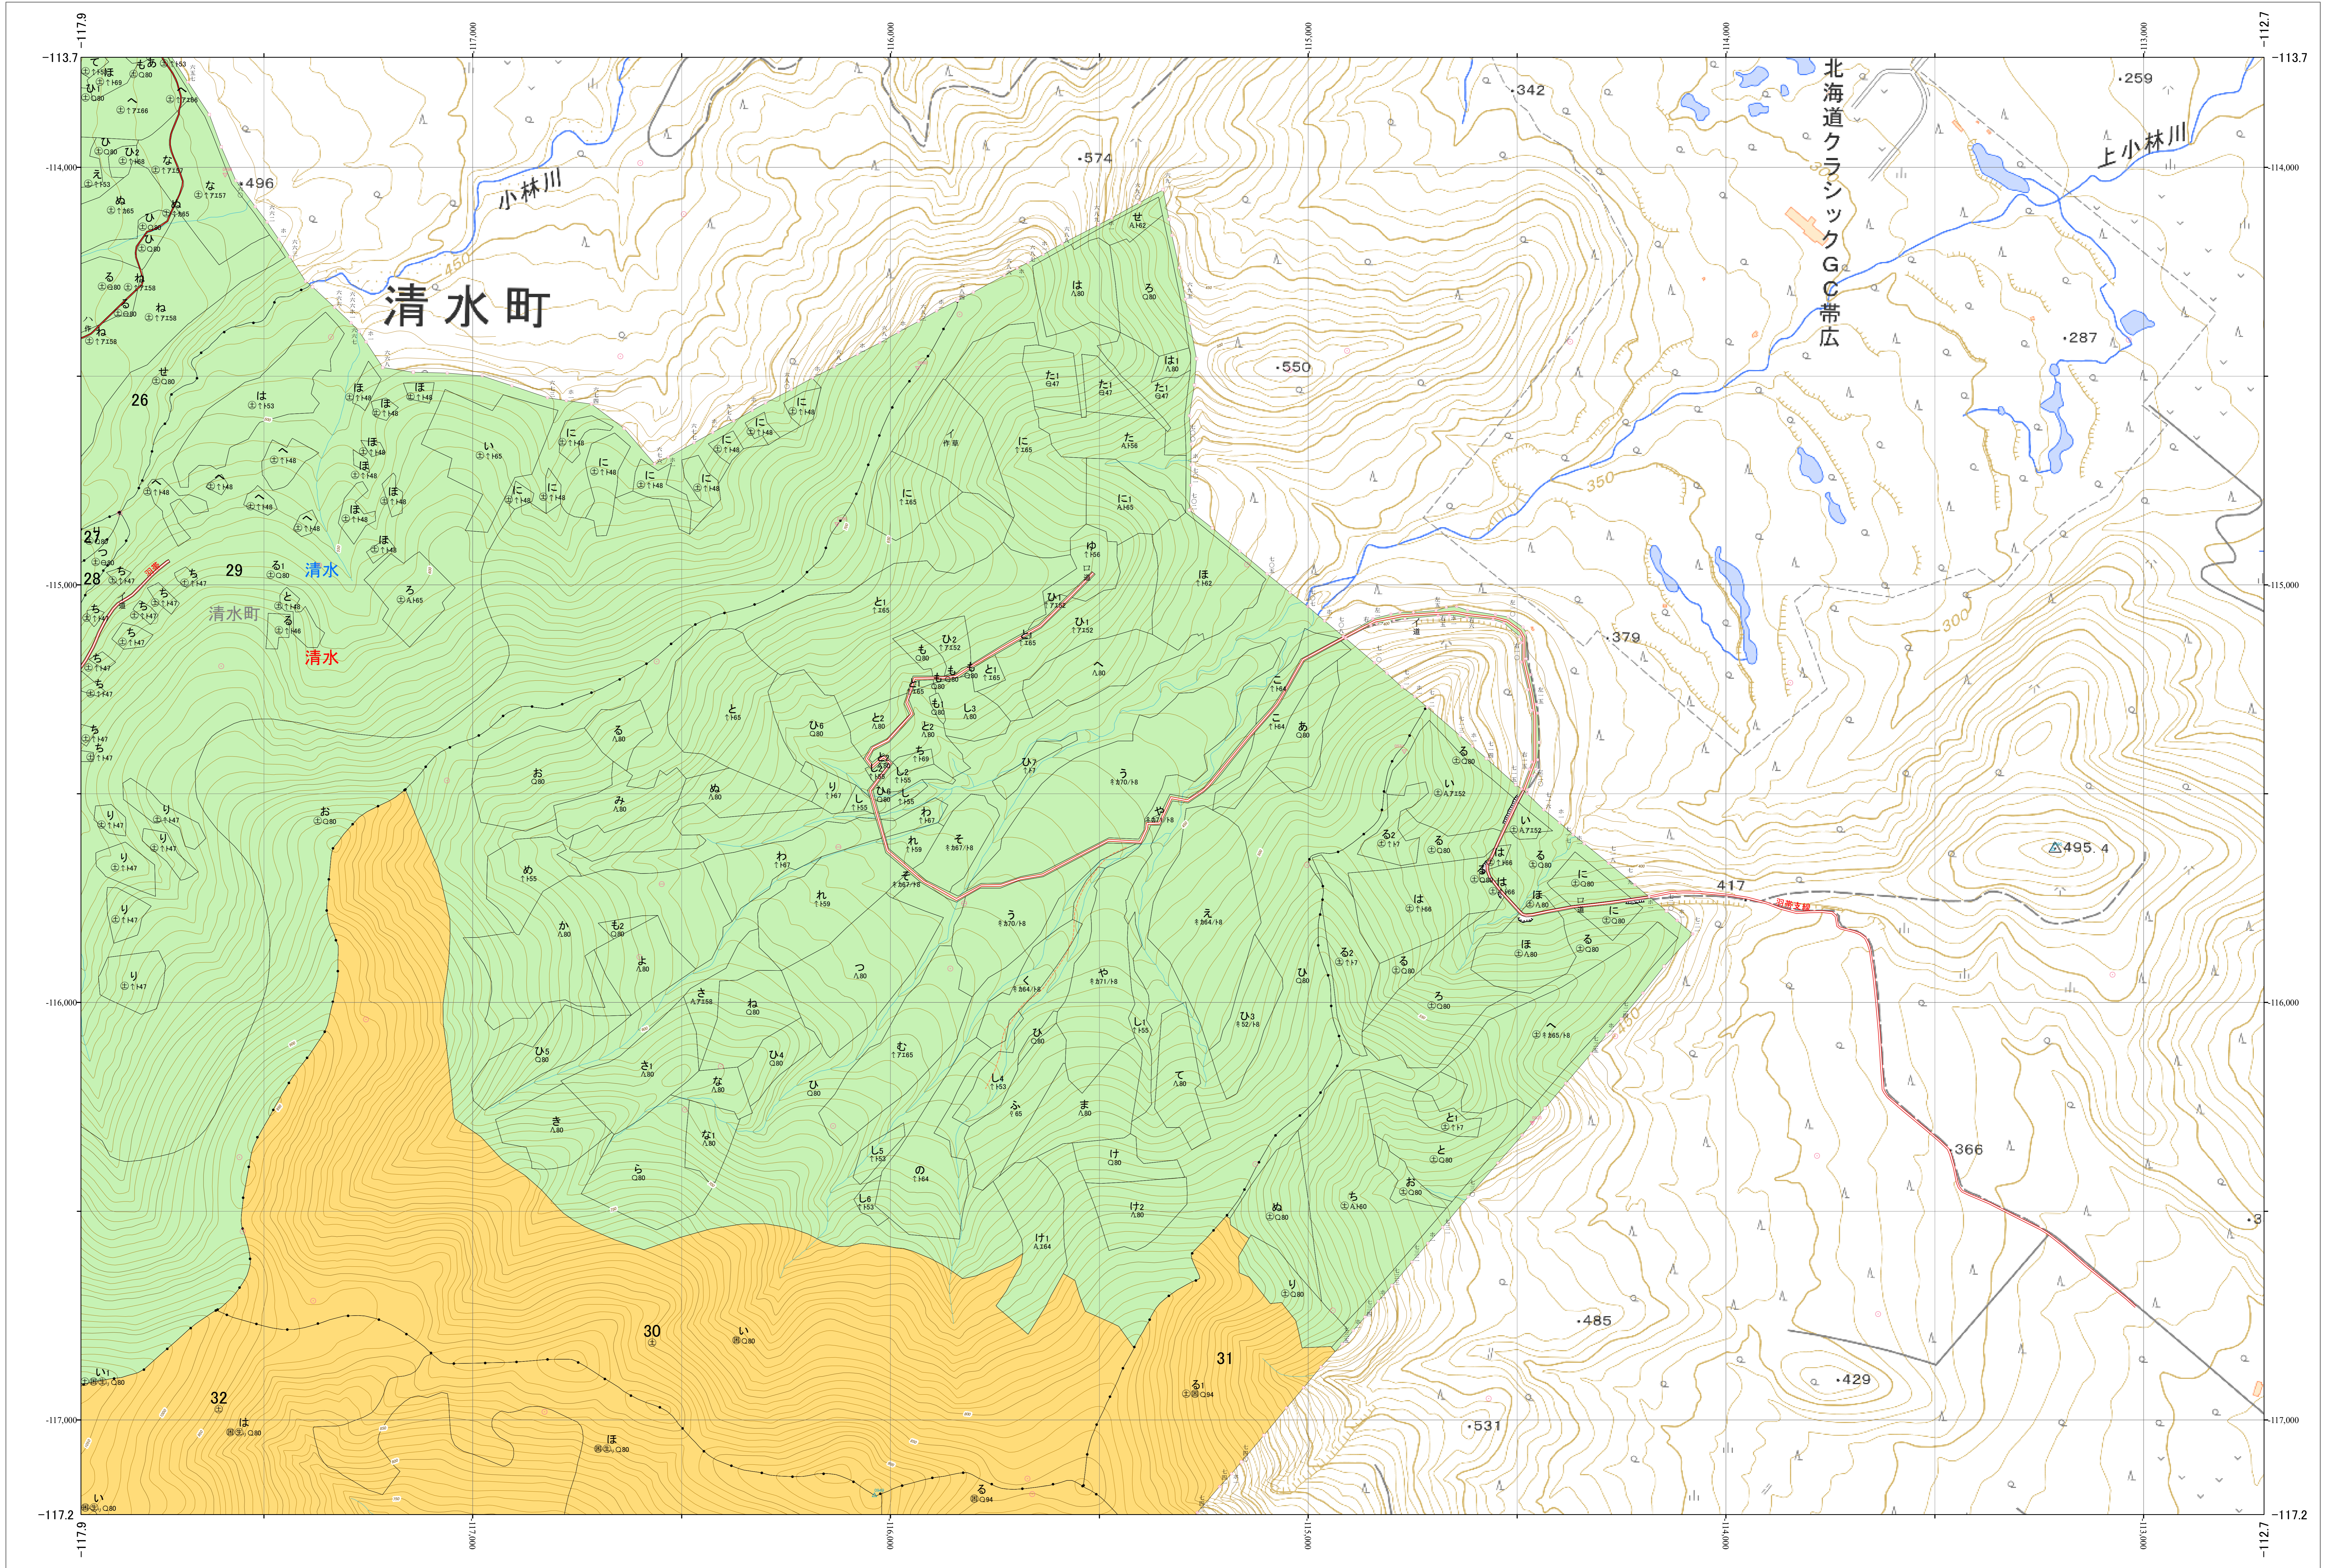

北海道森林管理局 十勝森林計画区  
十勝西部森林管理署 基本図・国有林野施業実施計画図 52 (全161)

第13公共座標

十勝西部 52

林班番号: 0026・0028~0032

「測量法に基づく国土院院長承認(使用) R 5JHs 635」  
この地図は、国土院院長の承認を得て、同院発行の電子地形図を用いて作成したものである。  
第三者がさらに複製する場合には、国土院院長の承認を得なければならない。

北海道森林管理局 十勝西部森林管理署

十勝西部 52

林班番号: 0026・0028~0032  
令和五年度 第六次樹立