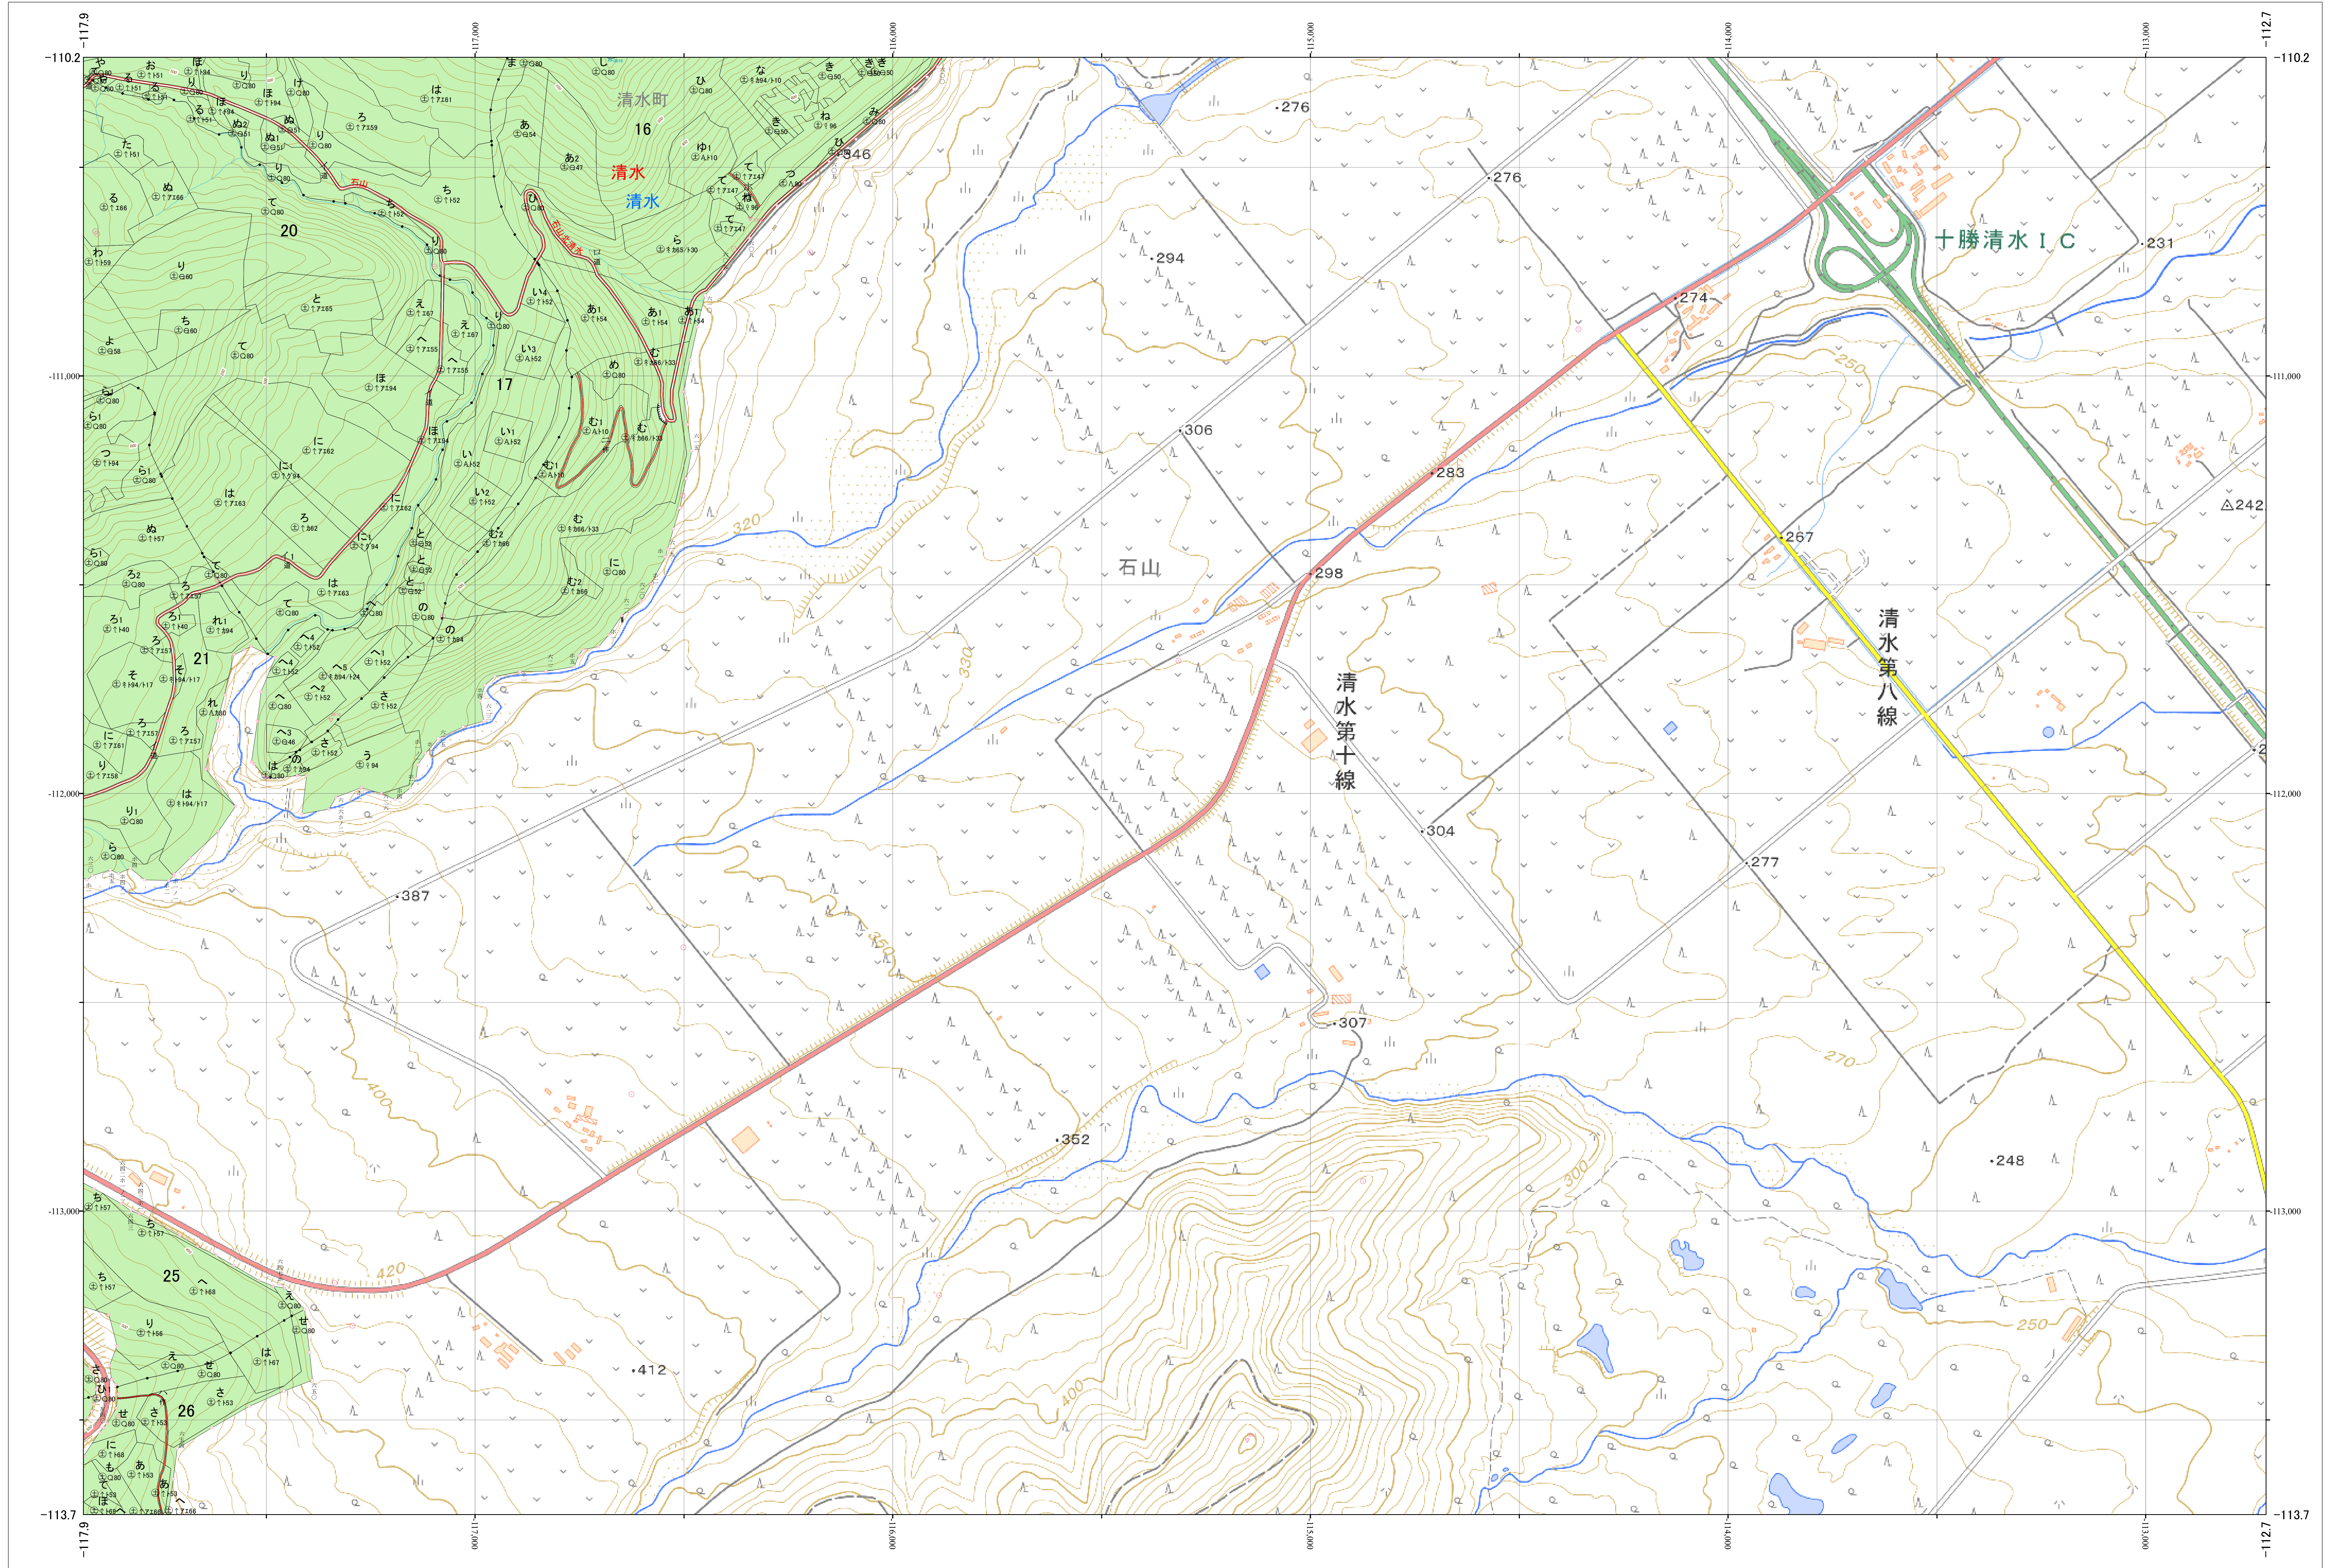

北海道森林管理局 十勝森林計画区  
十勝西部森林管理署 基本図・国有林野施業実施計画図 49 (全161)

第13公共座標

十勝西部 49

林班番号: 0016~0017・0020~0021・0025~0026

林班番号: 0016~0017・0020~0021・0025~0026

令和五年度 第六次樹立

北海道森林管理局 十勝西部森林管理署

十勝西部 49