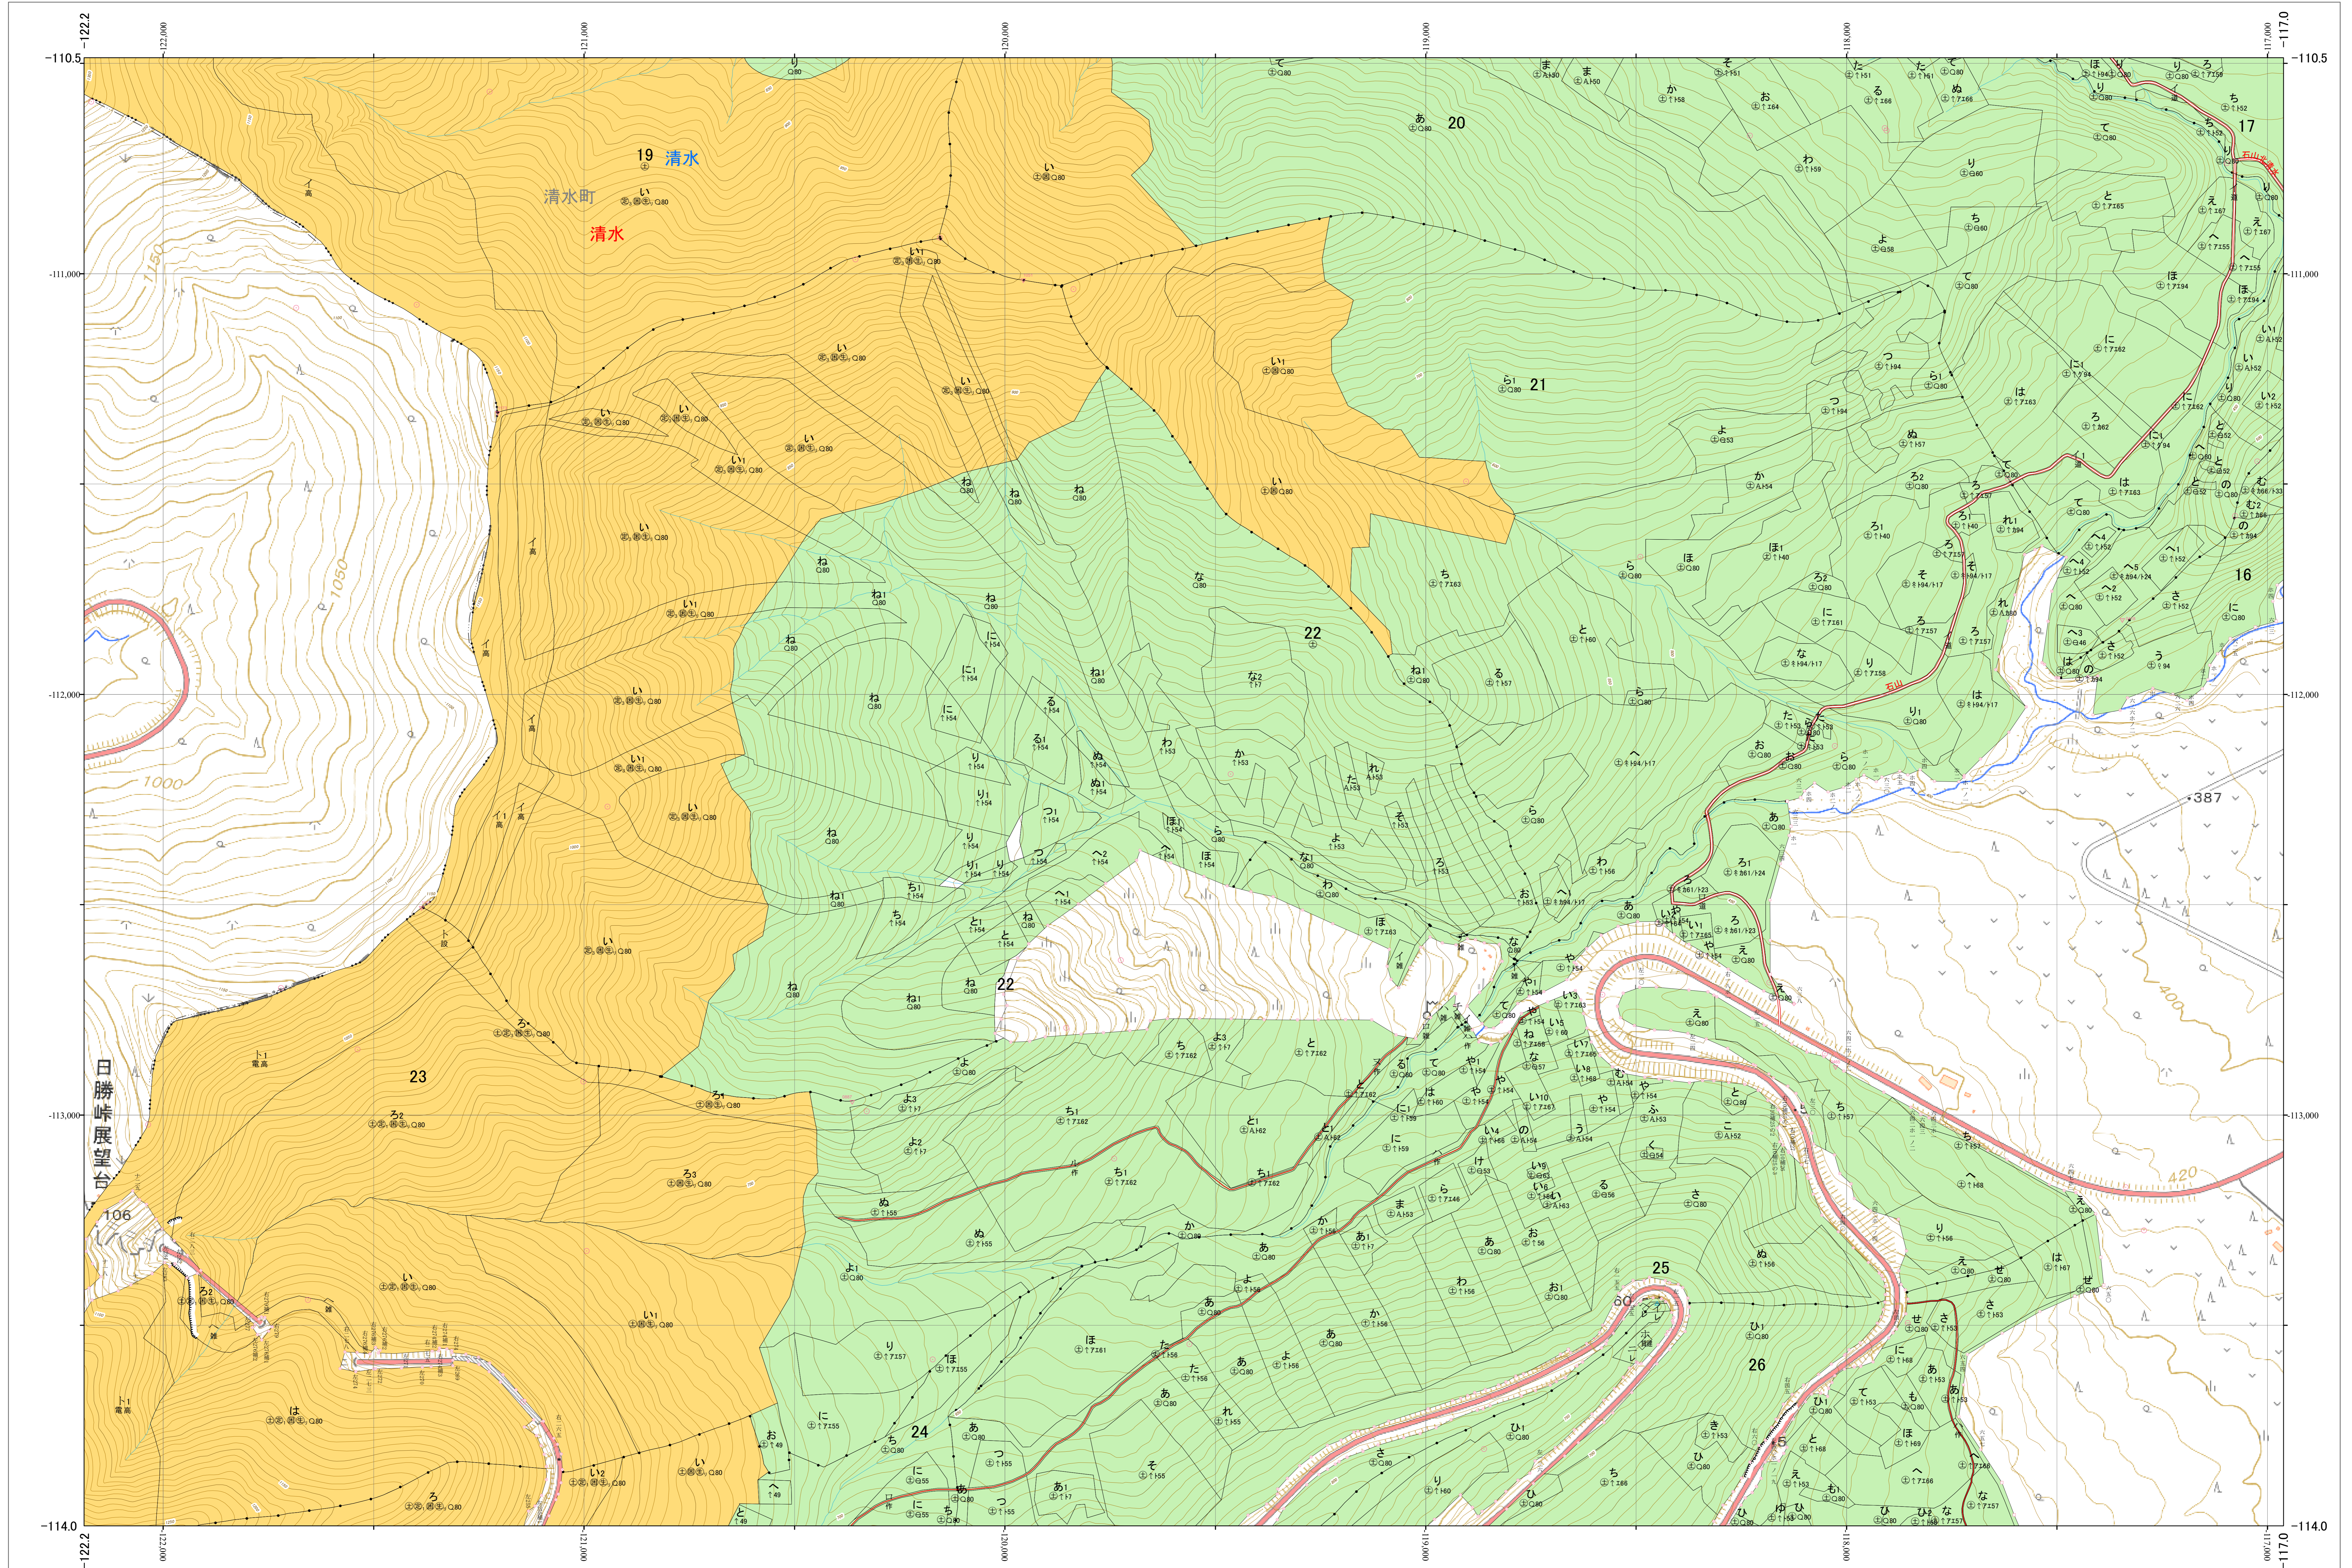

北海道森林管理局 十勝森林計画区
十勝西部森林管理署 基本図・国有林野施業実施計画図 48 (全161)

第13公共座標

十勝西部 48

林班番号: 0016~0026

林班番号: 0016~0026

令和五年度 第六次樹立

北海道森林管理局 十勝西部森林管理署

十勝西部 48

「測量法に基づく国土地理院長承認(使用) R 5JHs 635」
この地図は、国土地理院長の承認を得て、同院発行の電子地形図を用いて作成したものである。
第三者がさらに複製する場合には、国土地理院長の承認を得なければならない。