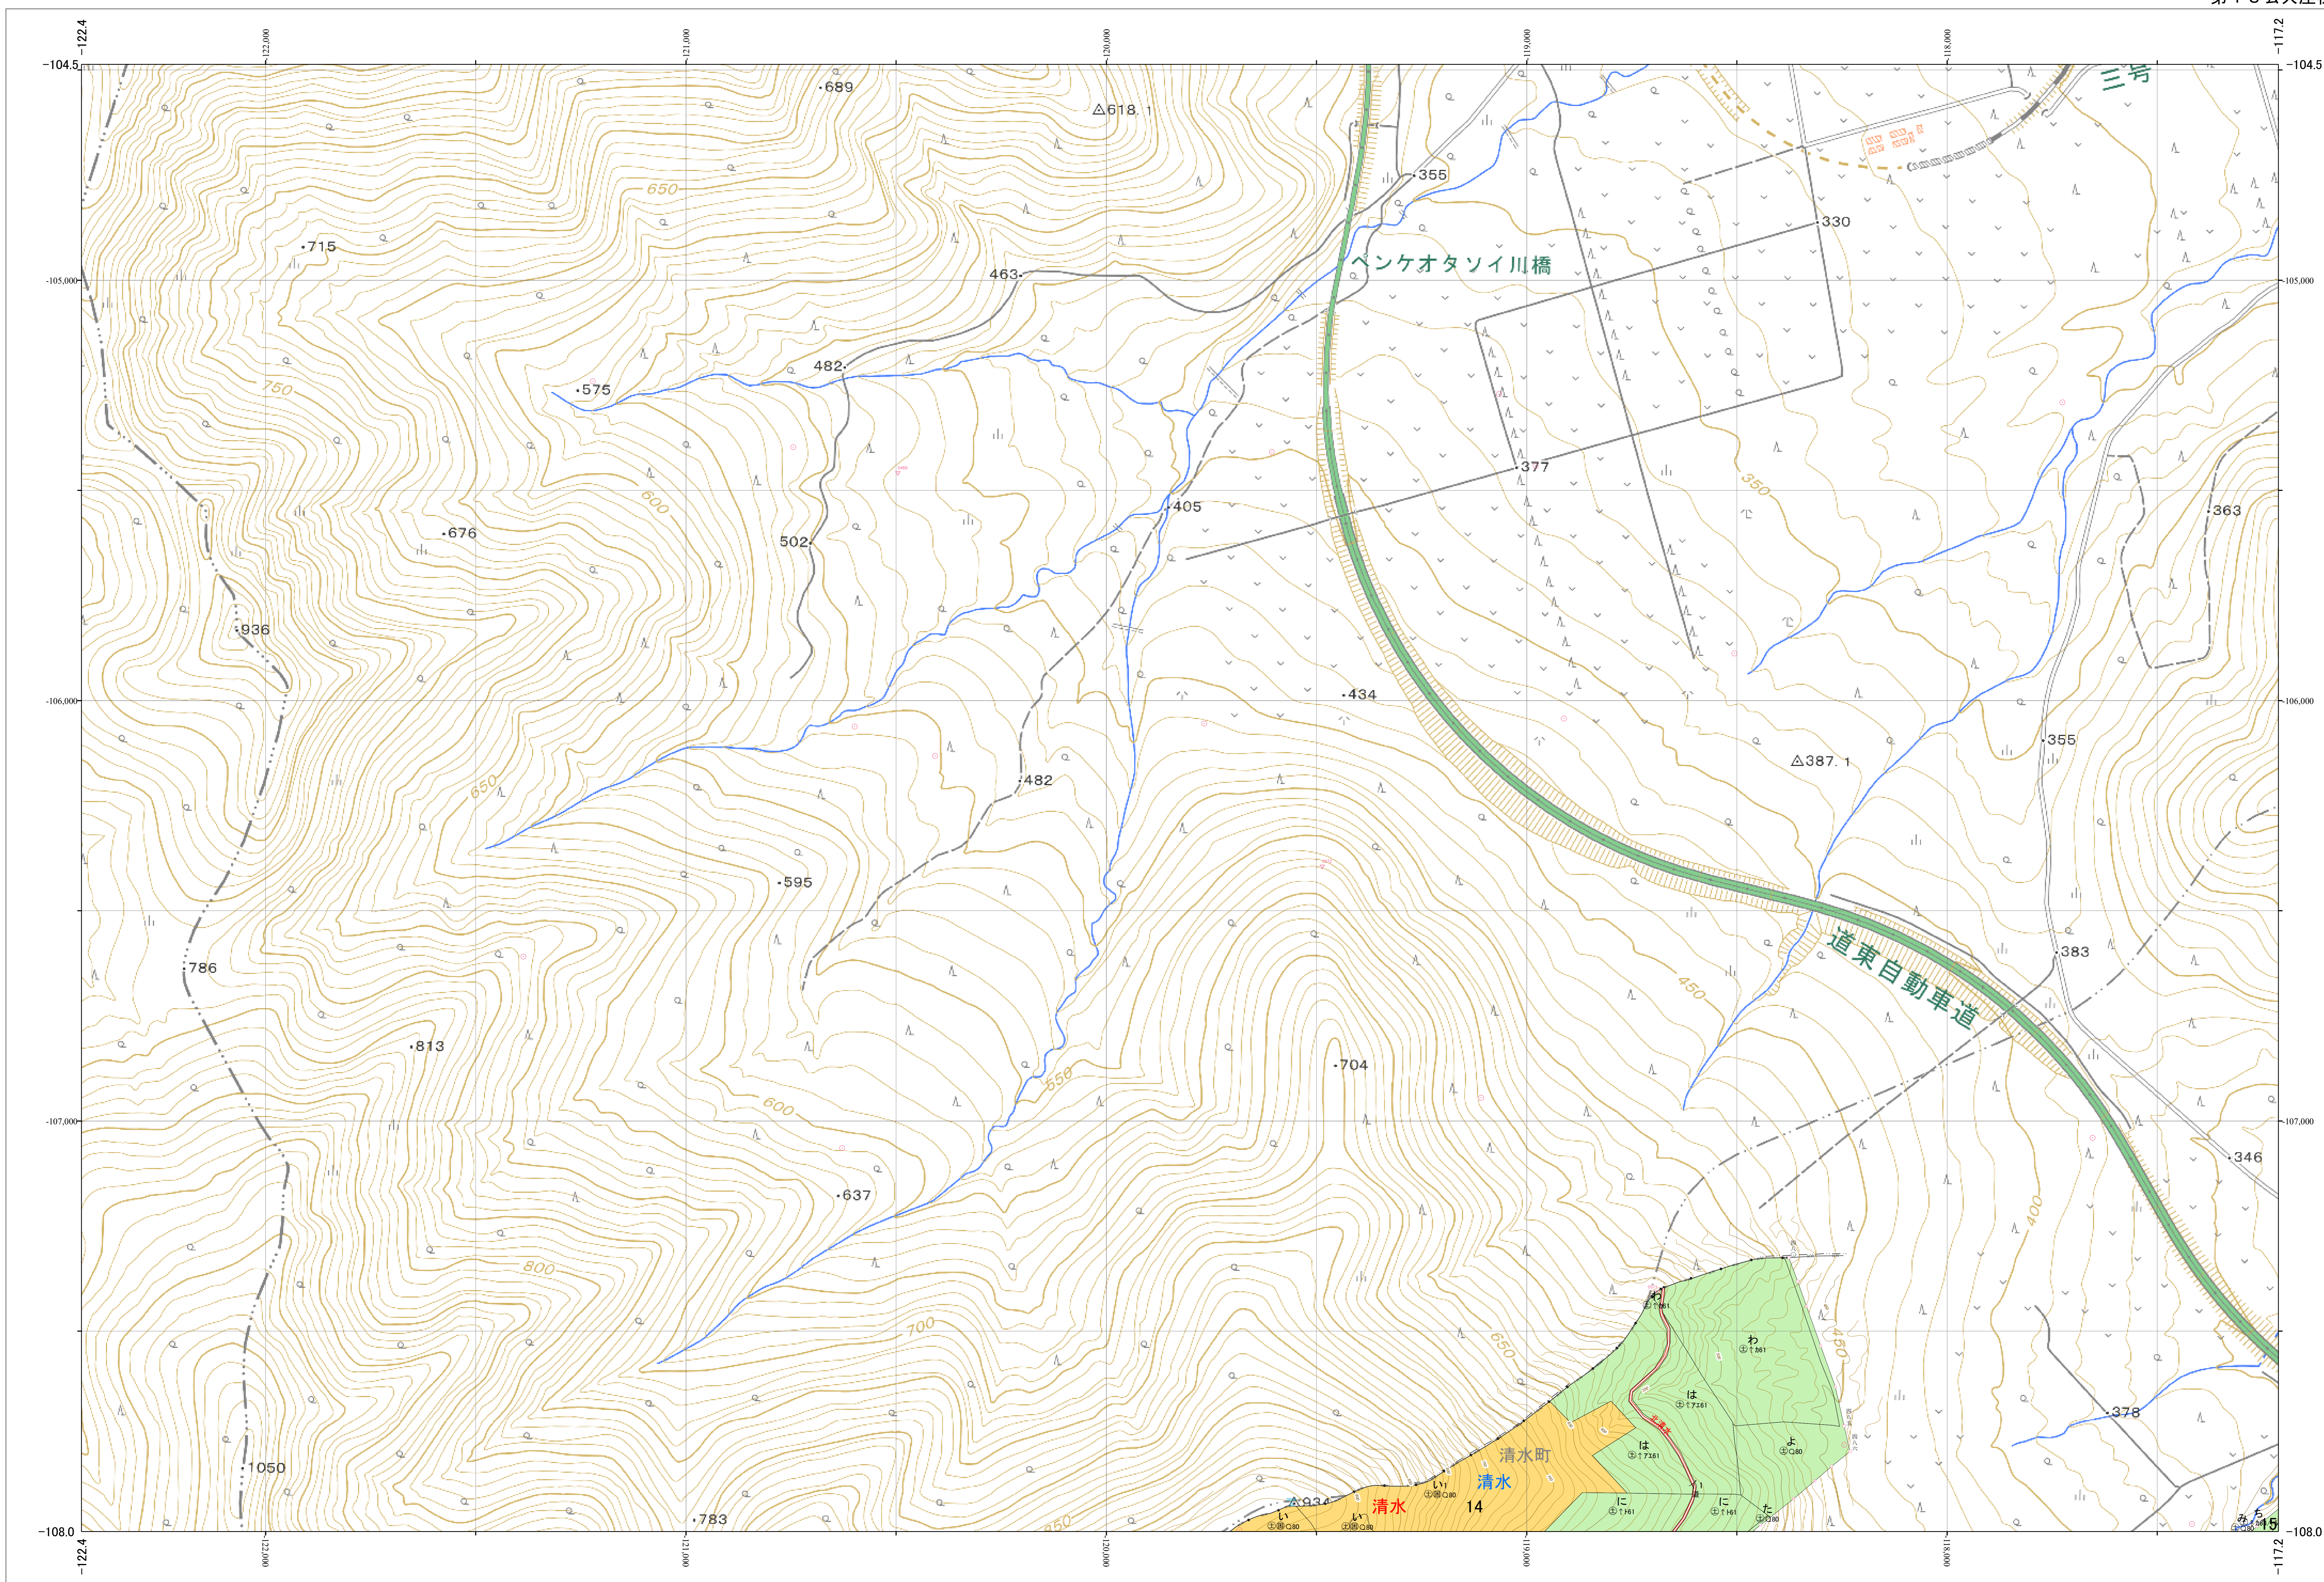

北海道森林管理局 十勝森林計画区
十勝西部森林管理署 基本図・国有林野施業実施計画図 43 (全161)

第13公共座標

林班番号: 0014~0015

十勝西部 43

北海道森林管理局 十勝西部森林管理署
十勝西部 43

林班番号: 0014~0015
令和五年度 第六次樹立

「測量法に基づく国土地理院長承認(使用) R5JHs 635」
この地図は、国土地理院長の承認を得て、同院発行の電子地形図を用いて作成したものである。
第三者がさらに複製する場合には、国土地理院長の承認を得なければならない。