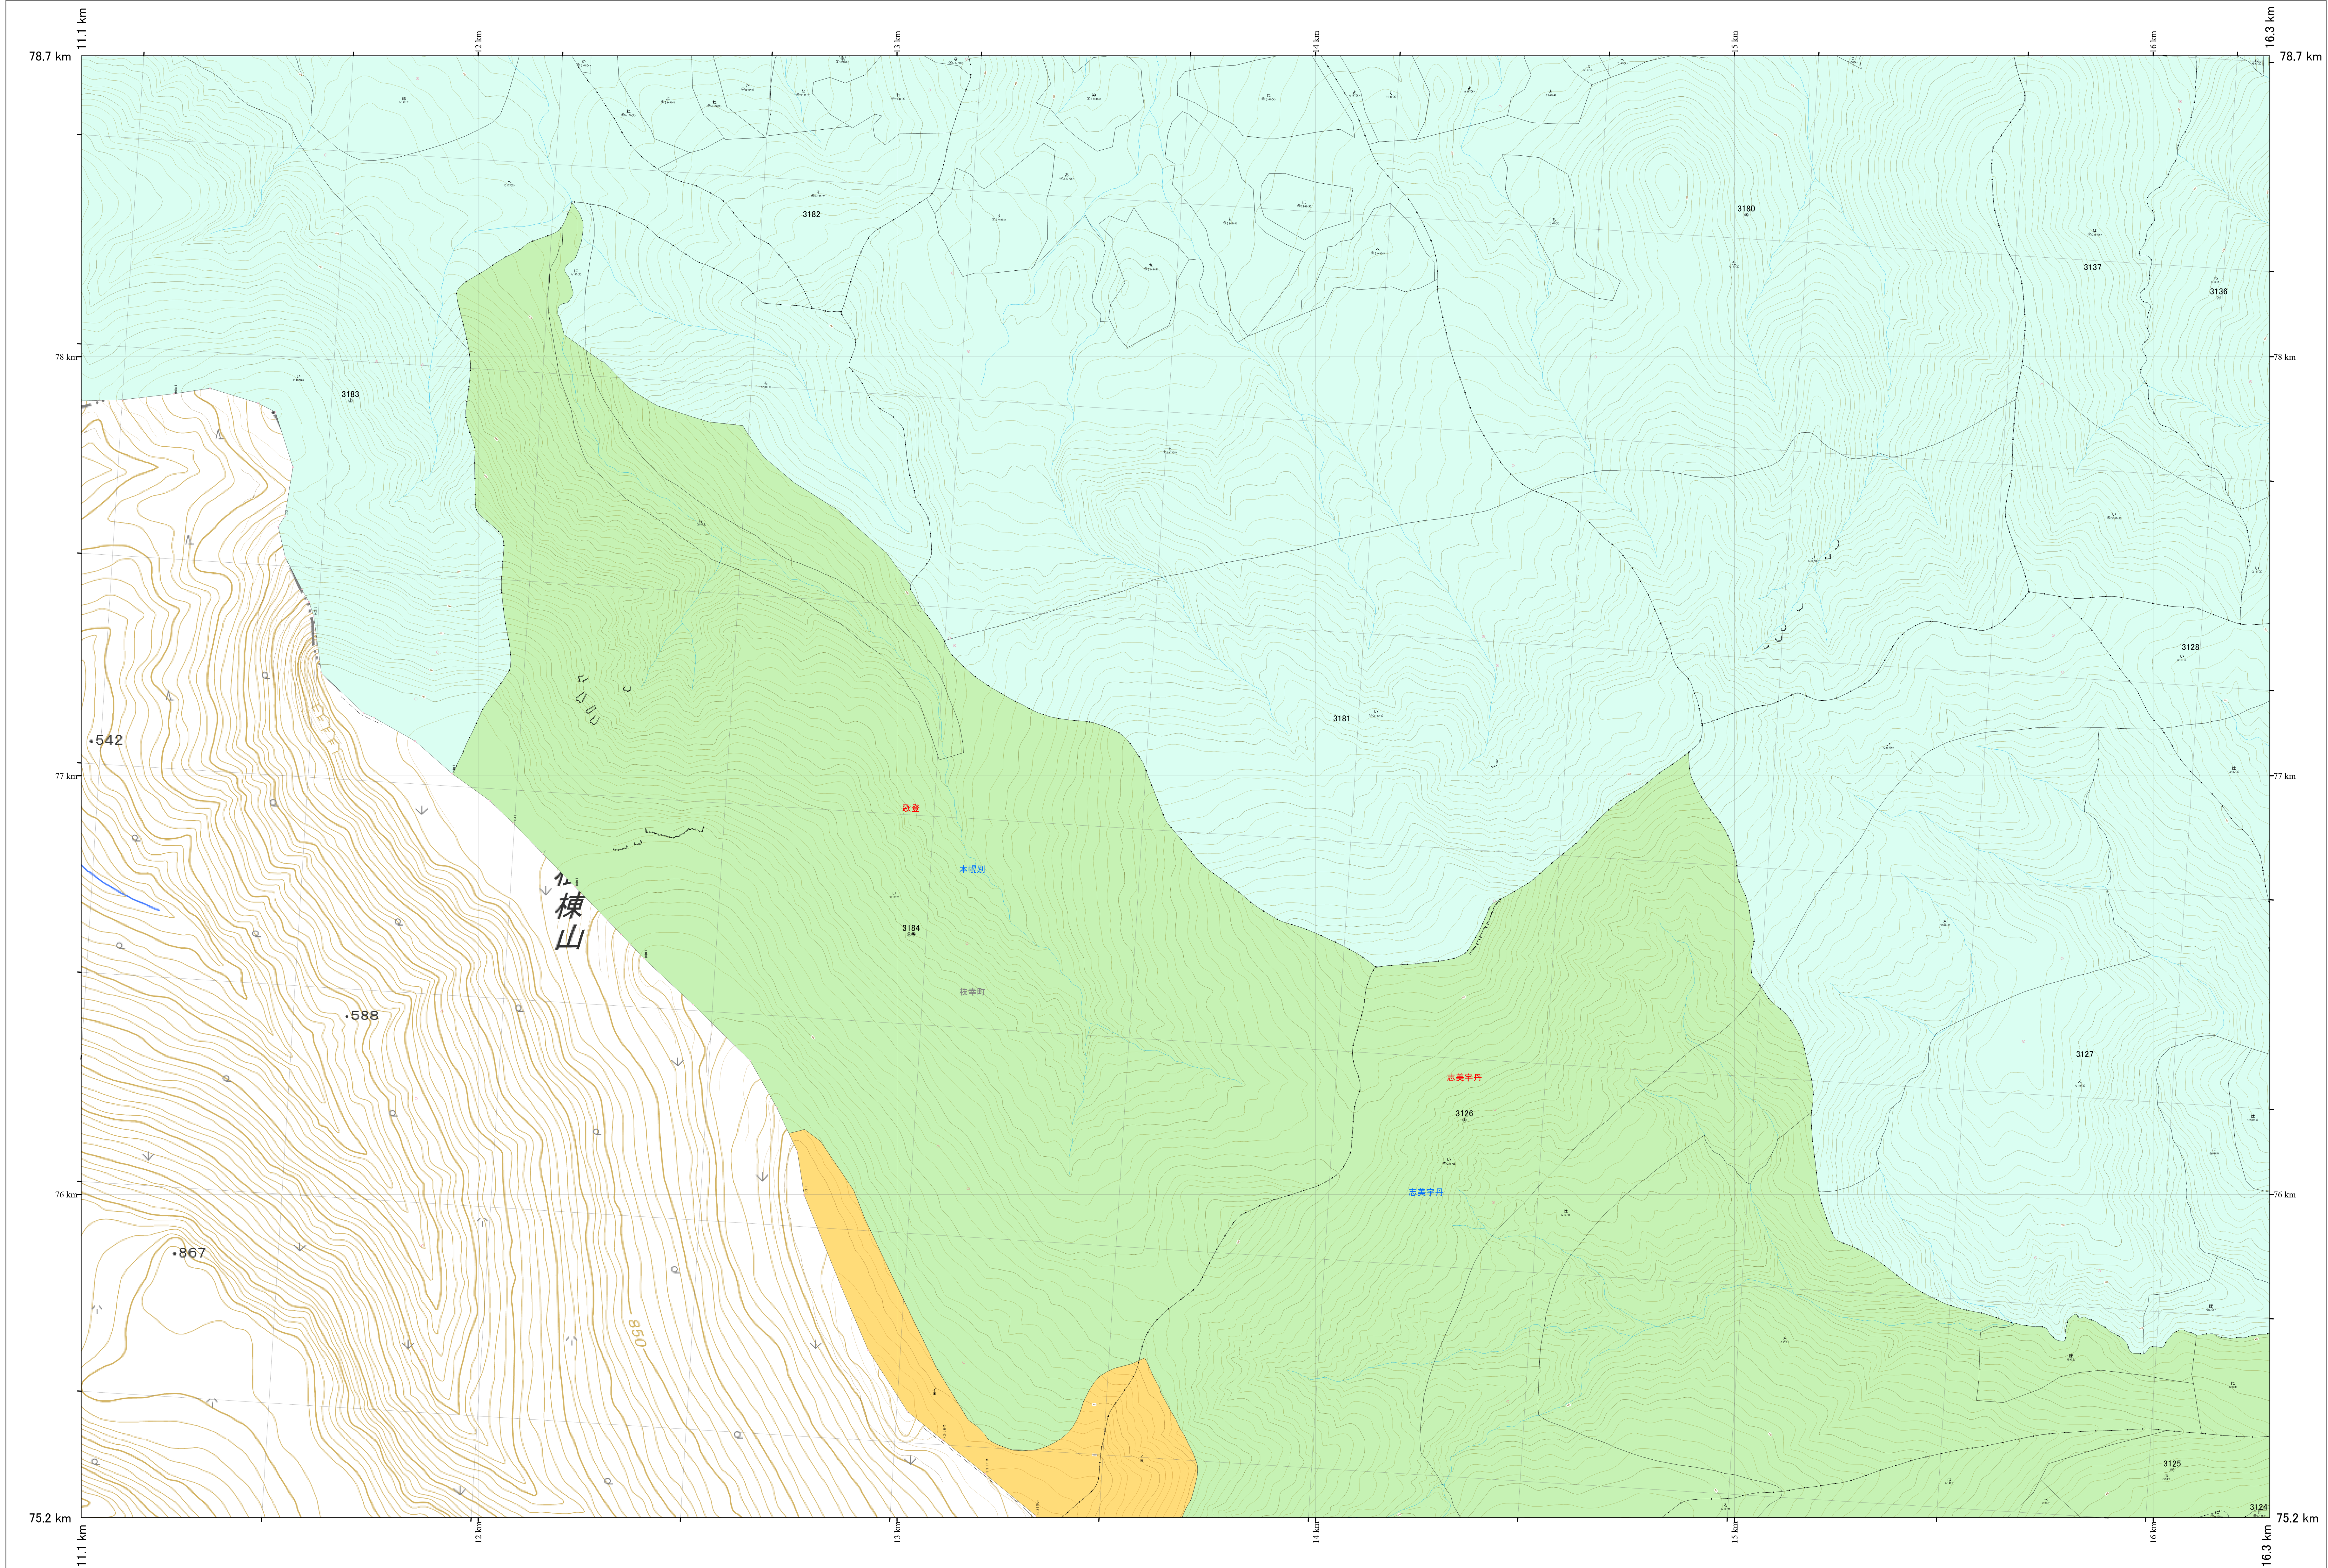

北海道森林管理局 宗谷森林計画区  
宗谷森林管理署 基本図・国有林野施業実施計画図 194 (全256)

第12公共座標

宗谷 194

林班番号: 3124,3125,3126,3127,3128,3136,3137,3180,3181,3182,3183,3184

令和7年度 第7次樹立

林班番号: 3124,3125,3126,3127,3128,3136,3137,3180,3181,3182,3183,3184

北海道森林管理局 宗谷森林管理署  
宗谷 194

「測量法に基づく国土地理院長承認(使用)R7JHs 526」  
この地図は、国土地理院長の承認を得て、同院発行の電子地形図を用いて作成したものである。  
第三者がさらに複製する場合には、国土地理院長の承認を得なければならない。