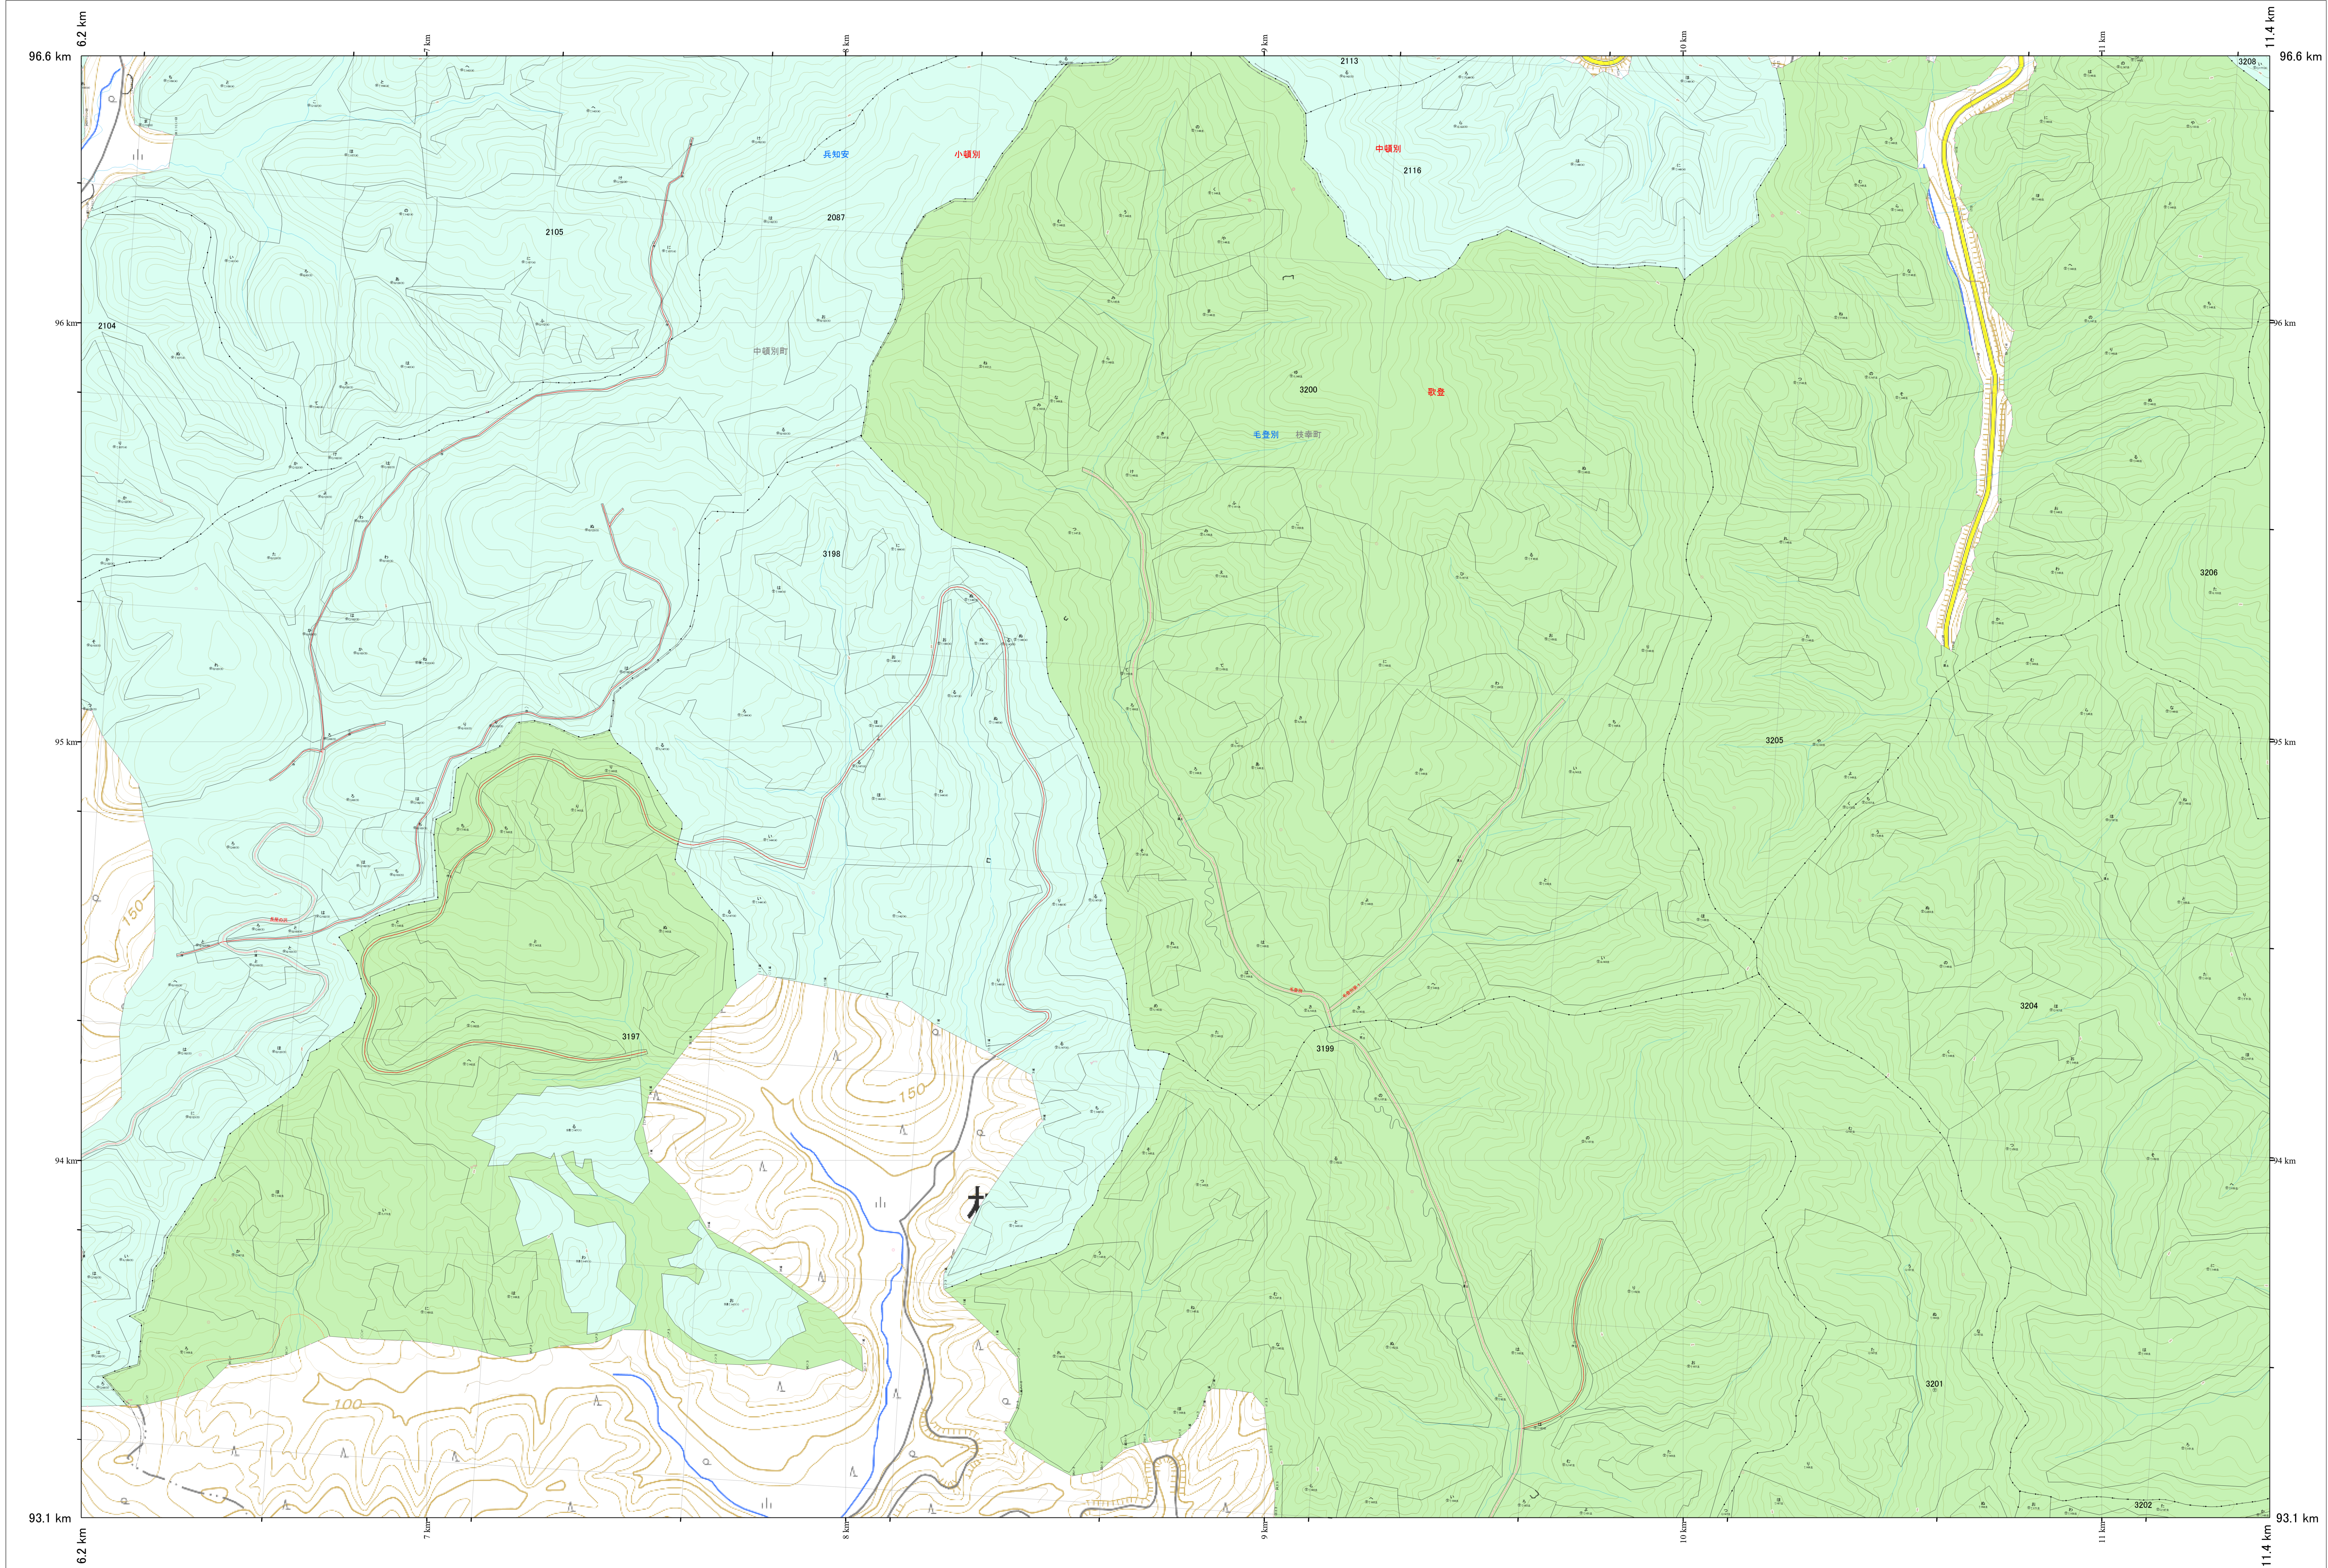

北海道森林管理局 宗谷森林計画区
宗谷森林管理署 基本図・国有林野施業実施計画図 175 (全256)

第12公共座標

宗谷 175

林班番号: 2087,2104,2105,2113,2116,3199,3200,3201,3202,3204,3205,3206,3208

林班番号: 2087,2104,2105,2113,2116,3199,3200,3201,3202,3204,3205,3206,3208
令和7年度 第7次樹立

宗谷 175

北海道森林管理局 宗谷森林管理署

「測量法に基づく国土地理院長承認(使用)R7JHs 526」
この地図は、国土地理院長の承認を得て、同院発行の電子地形図を用いて作成したものである。
第三者がさらに複製する場合には、国土地理院長の承認を得なければならない。