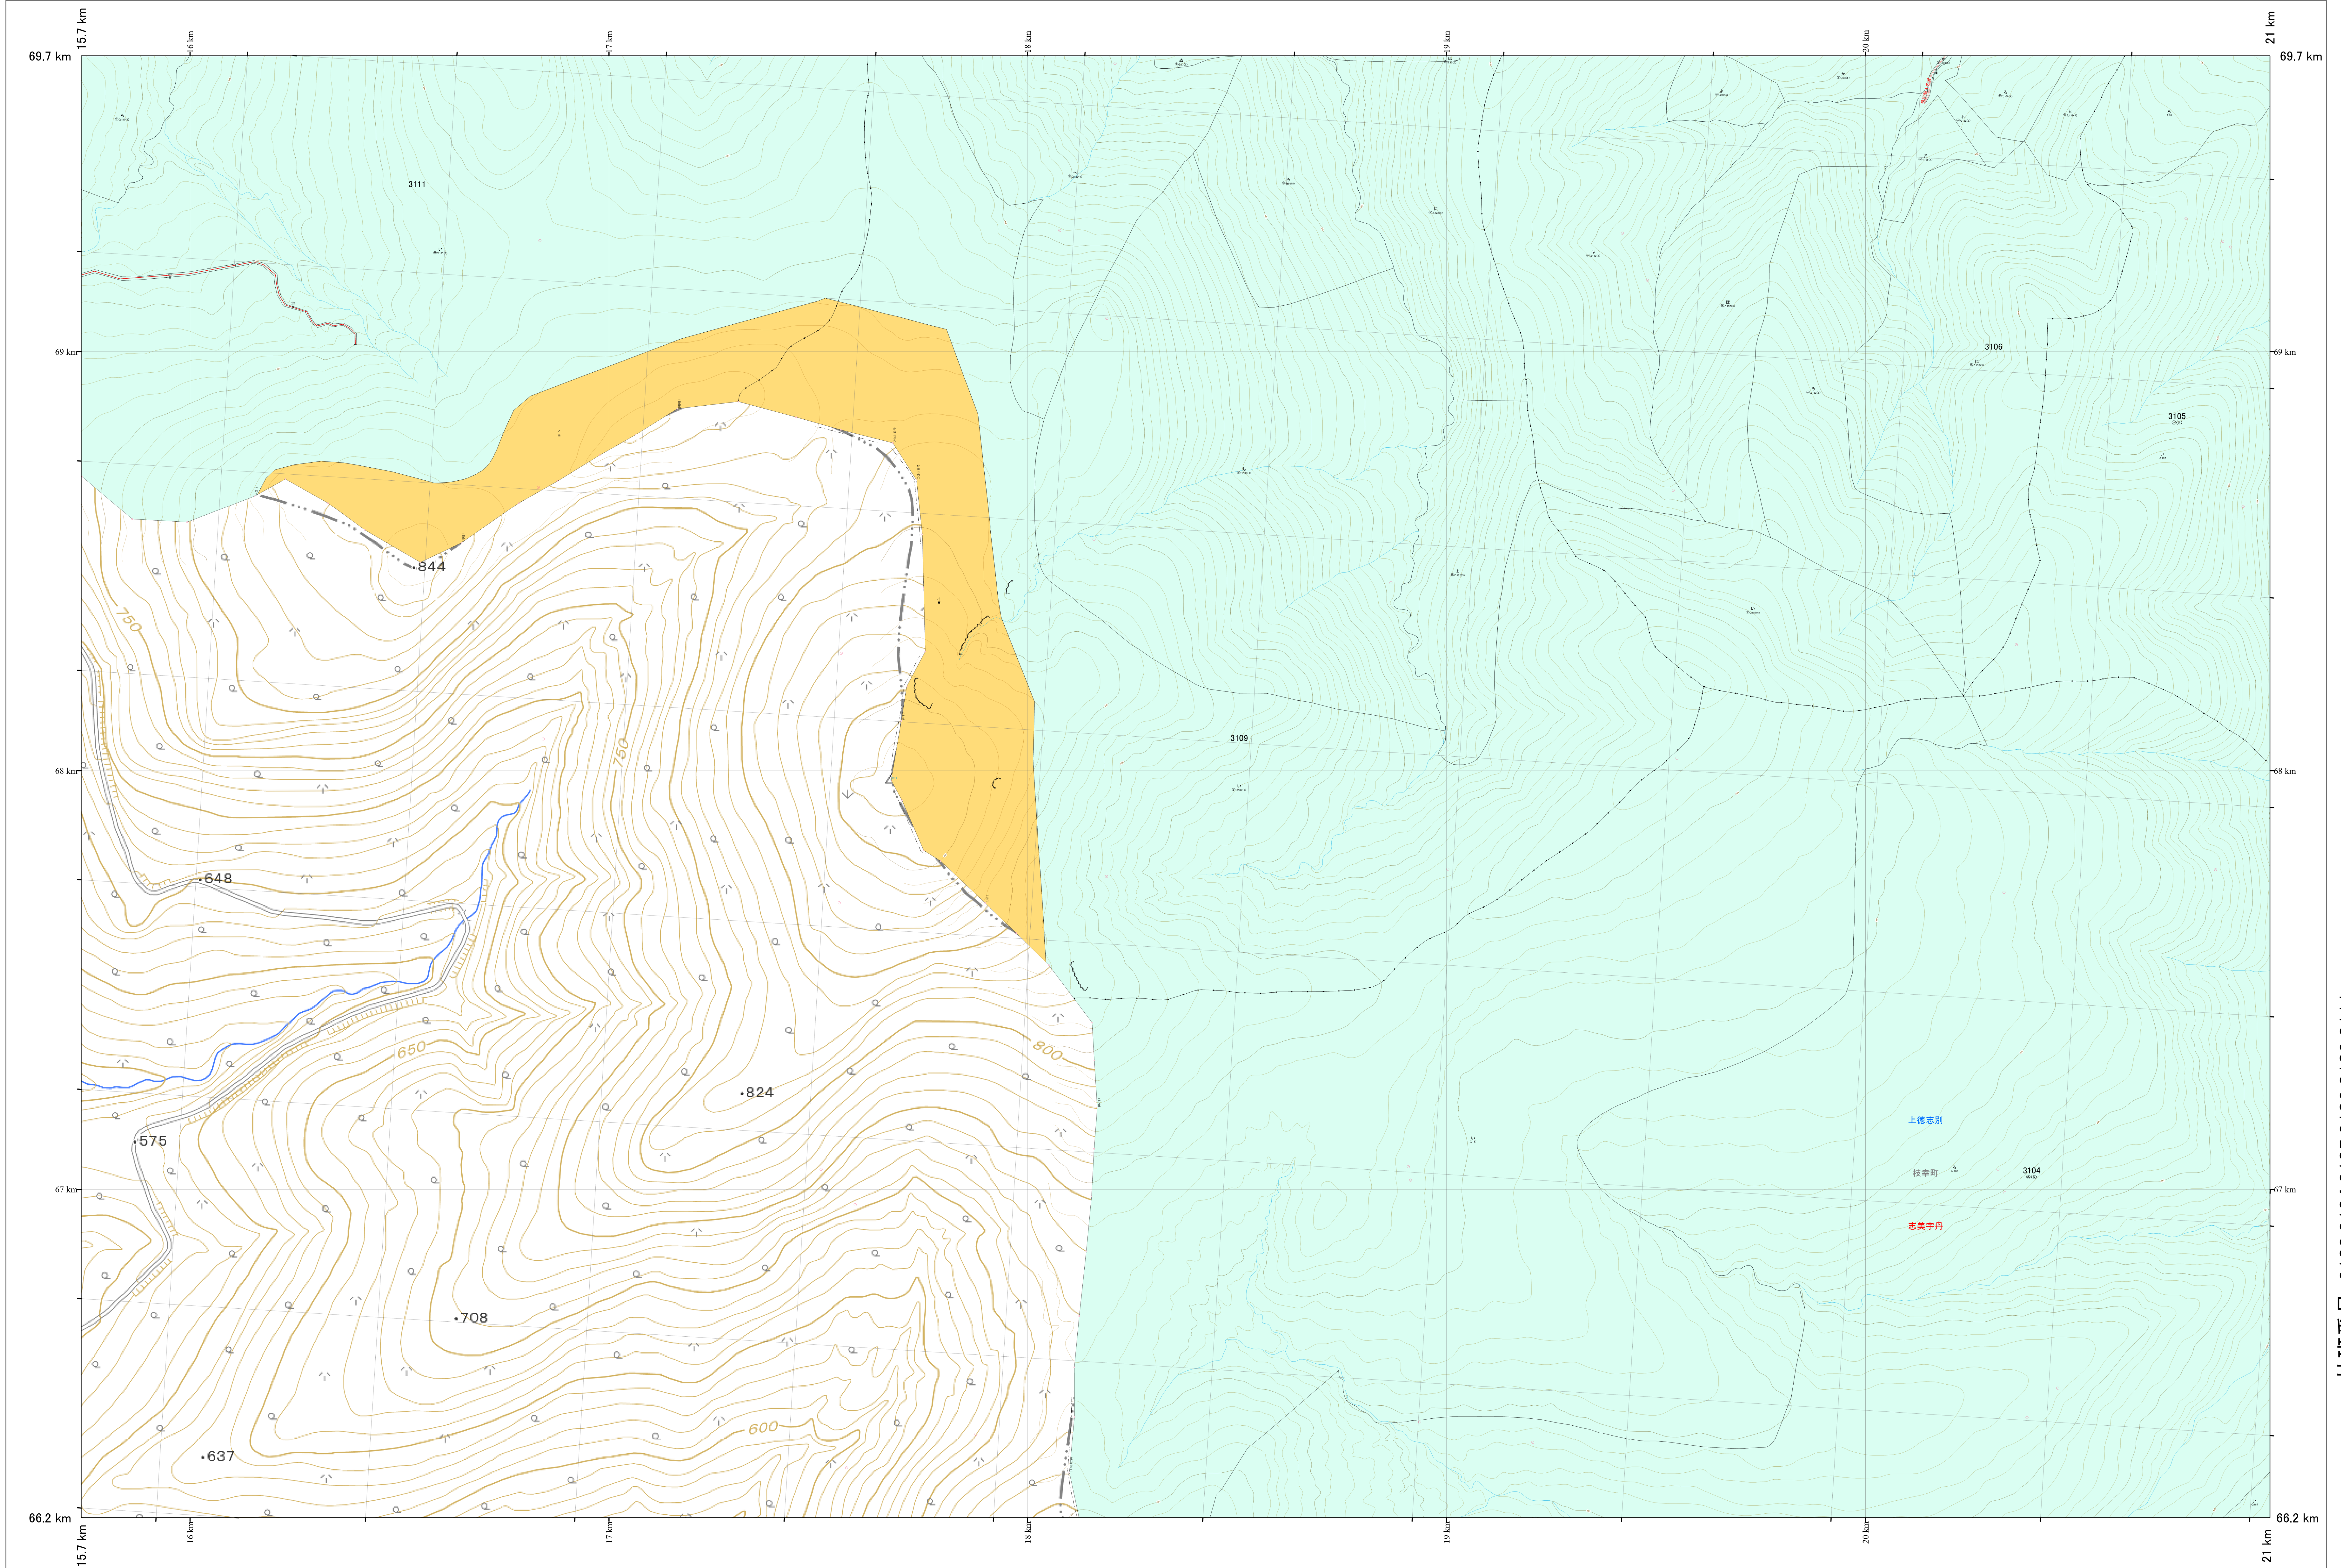

北海道森林管理局 宗谷森林計画区
宗谷森林管理署 基本図・国有林野施業実施計画図 211 (全256)

第12公共座標

宗谷 211

林班番号: 3103,3104,3105,3106,3109,3111

令和7年度 第7次樹立

林班番号: 3103,3104,3105,3106,3109,3111

北海道森林管理局 宗谷森林管理署

宗谷 211

「測量法に基づく国土地理院長承認(使用)R 7JHs 526」
この地図は、国土地理院長の承認を得て、同院発行の電子地形図を用いて作成したものである。
第三者がさらに複製する場合には、国土地理院長の承認を得なければならない。