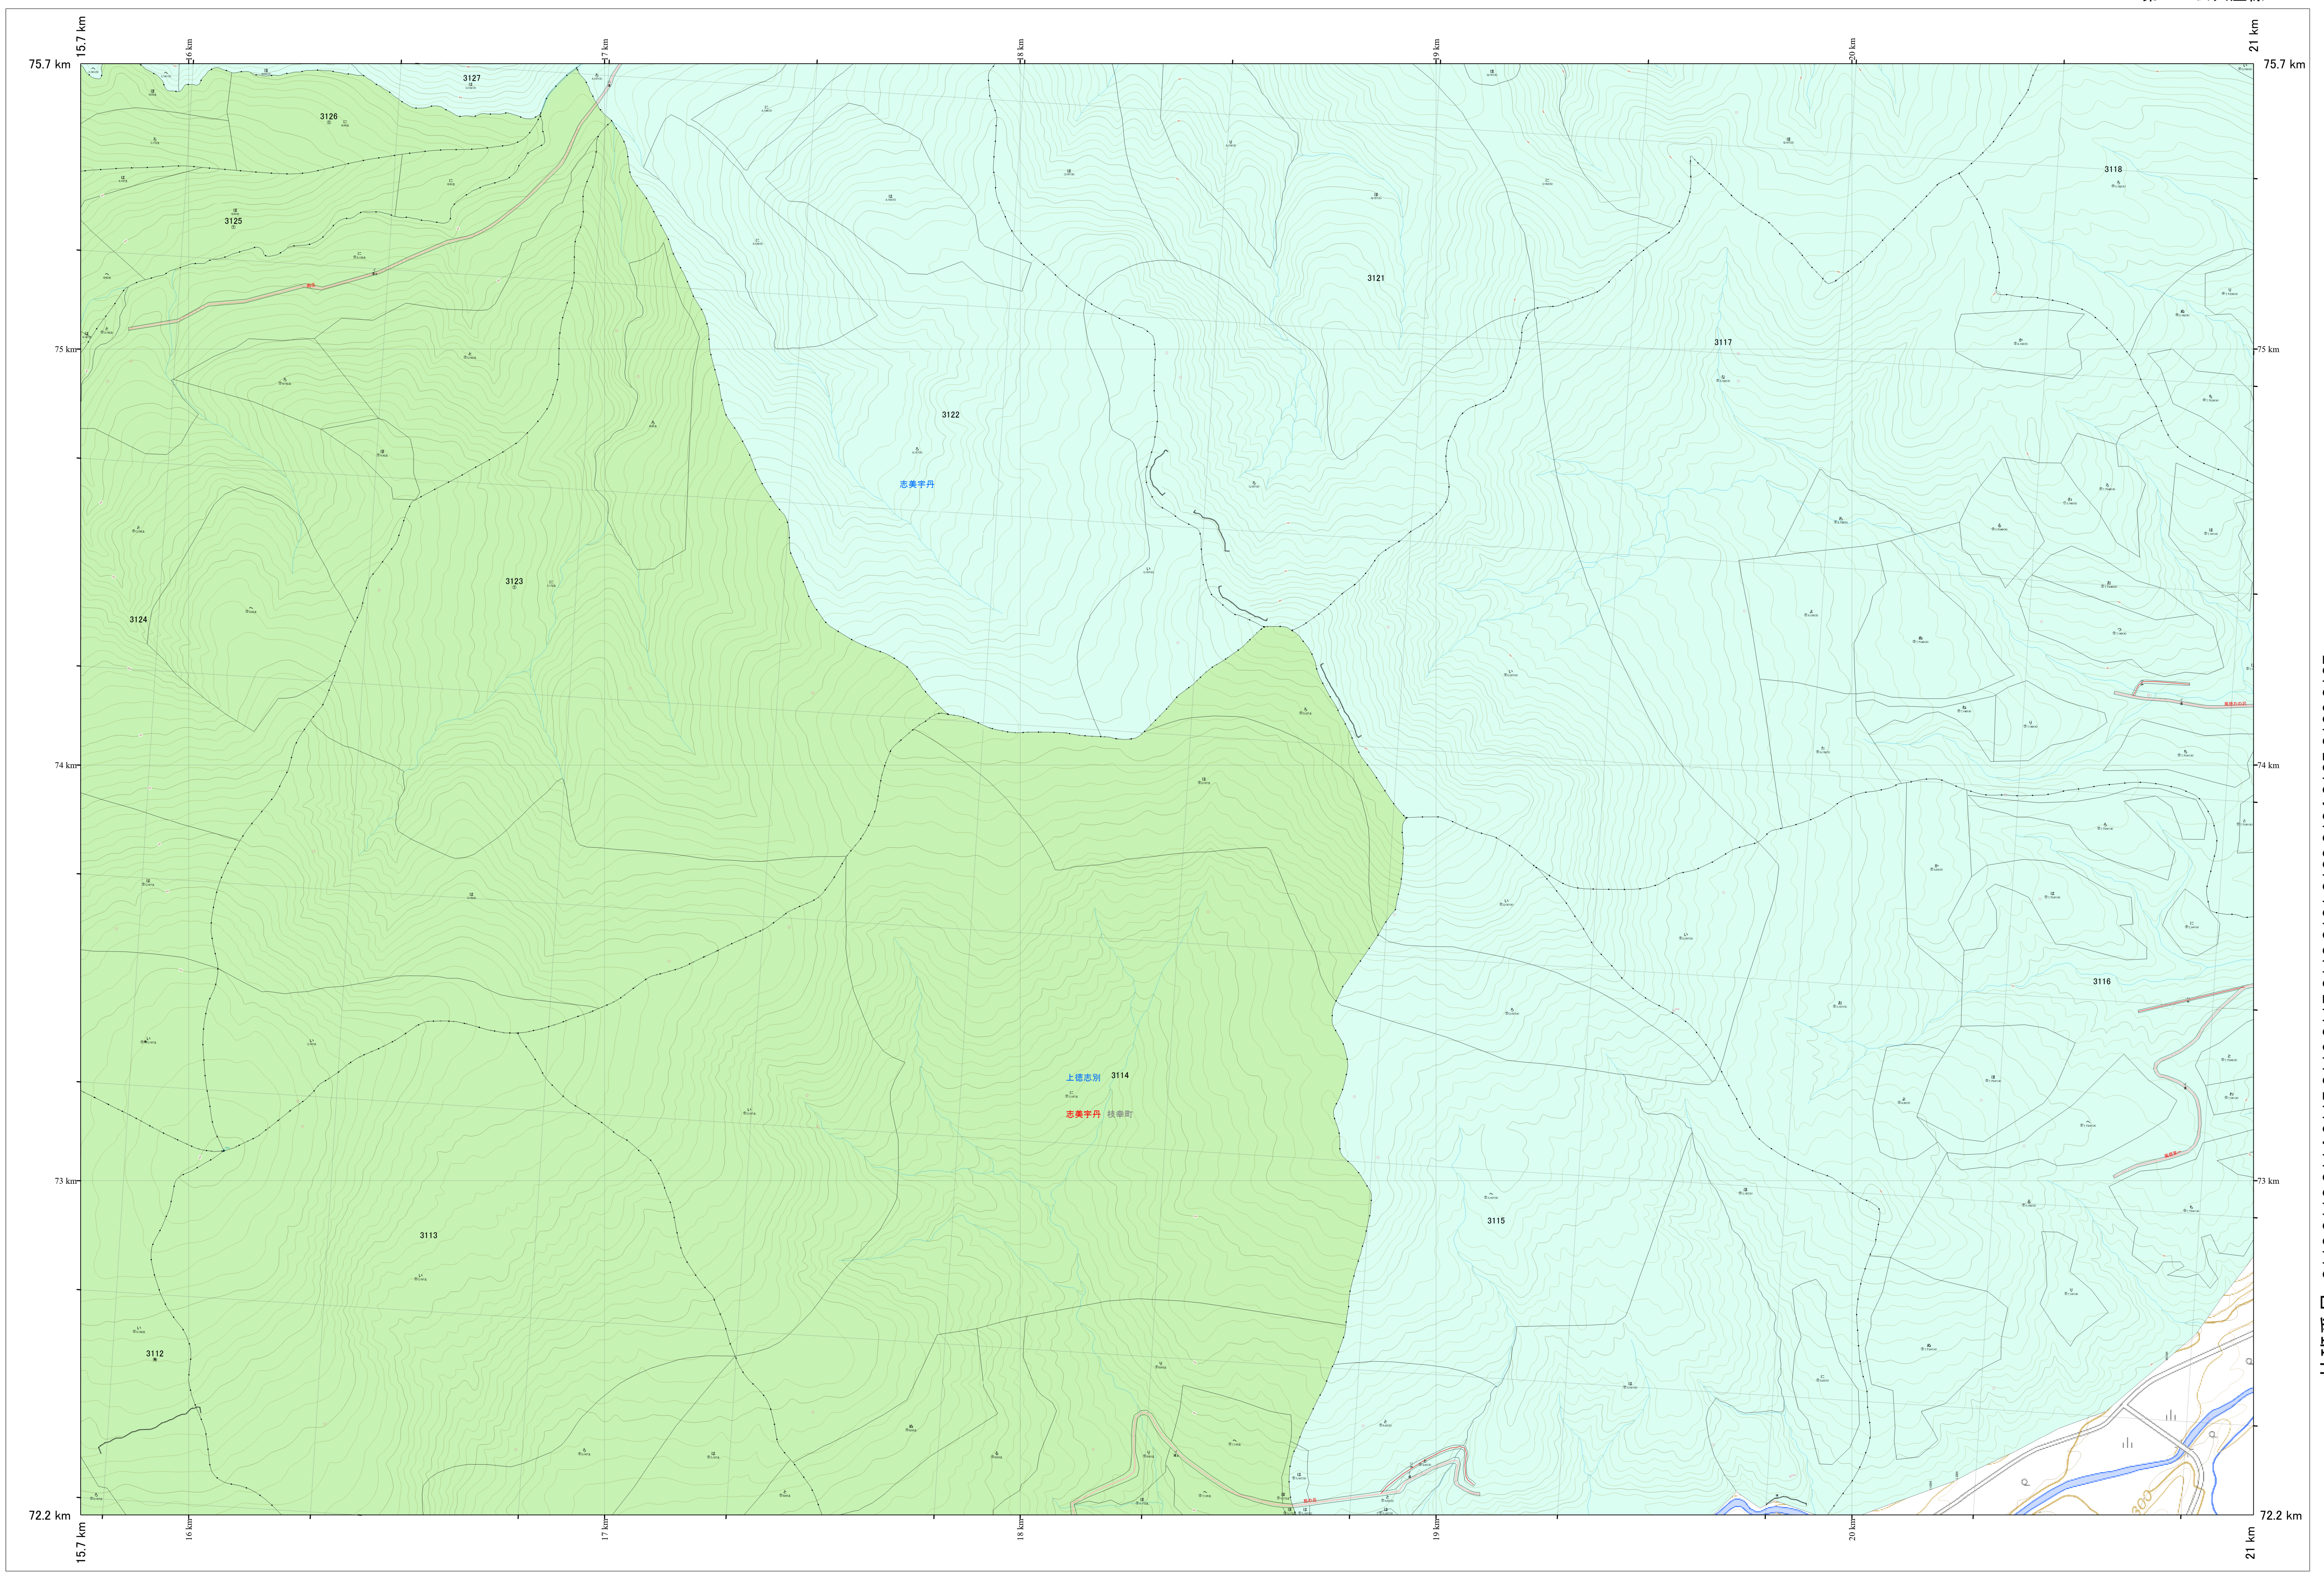

北海道森林管理局 宗谷森林計画区
宗谷森林管理署 基本図・国有林野施業実施計画図 209 (全256)

第12公共座標

209

林班番号: 3112,3113,3114,3115,3116,3117,3118,3121,3122,3123,3124,3125,3126,3127

令和7年度 第7次樹立

林班番号: 3112,3113,3114,3115,3116,3117,3118,3121,3122,3124,3125,3126,3127

北海道森林管理局 宗谷森林管理署

宗谷 209

「測量法に基づく国土地理院長承認(使用)R7JHs 526」
この地図は、国土地理院長の承認を得て、同院発行の電子地形図を用いて作成したものである。
第三者がさらに複製する場合には、国土地理院長の承認を得なければならない。