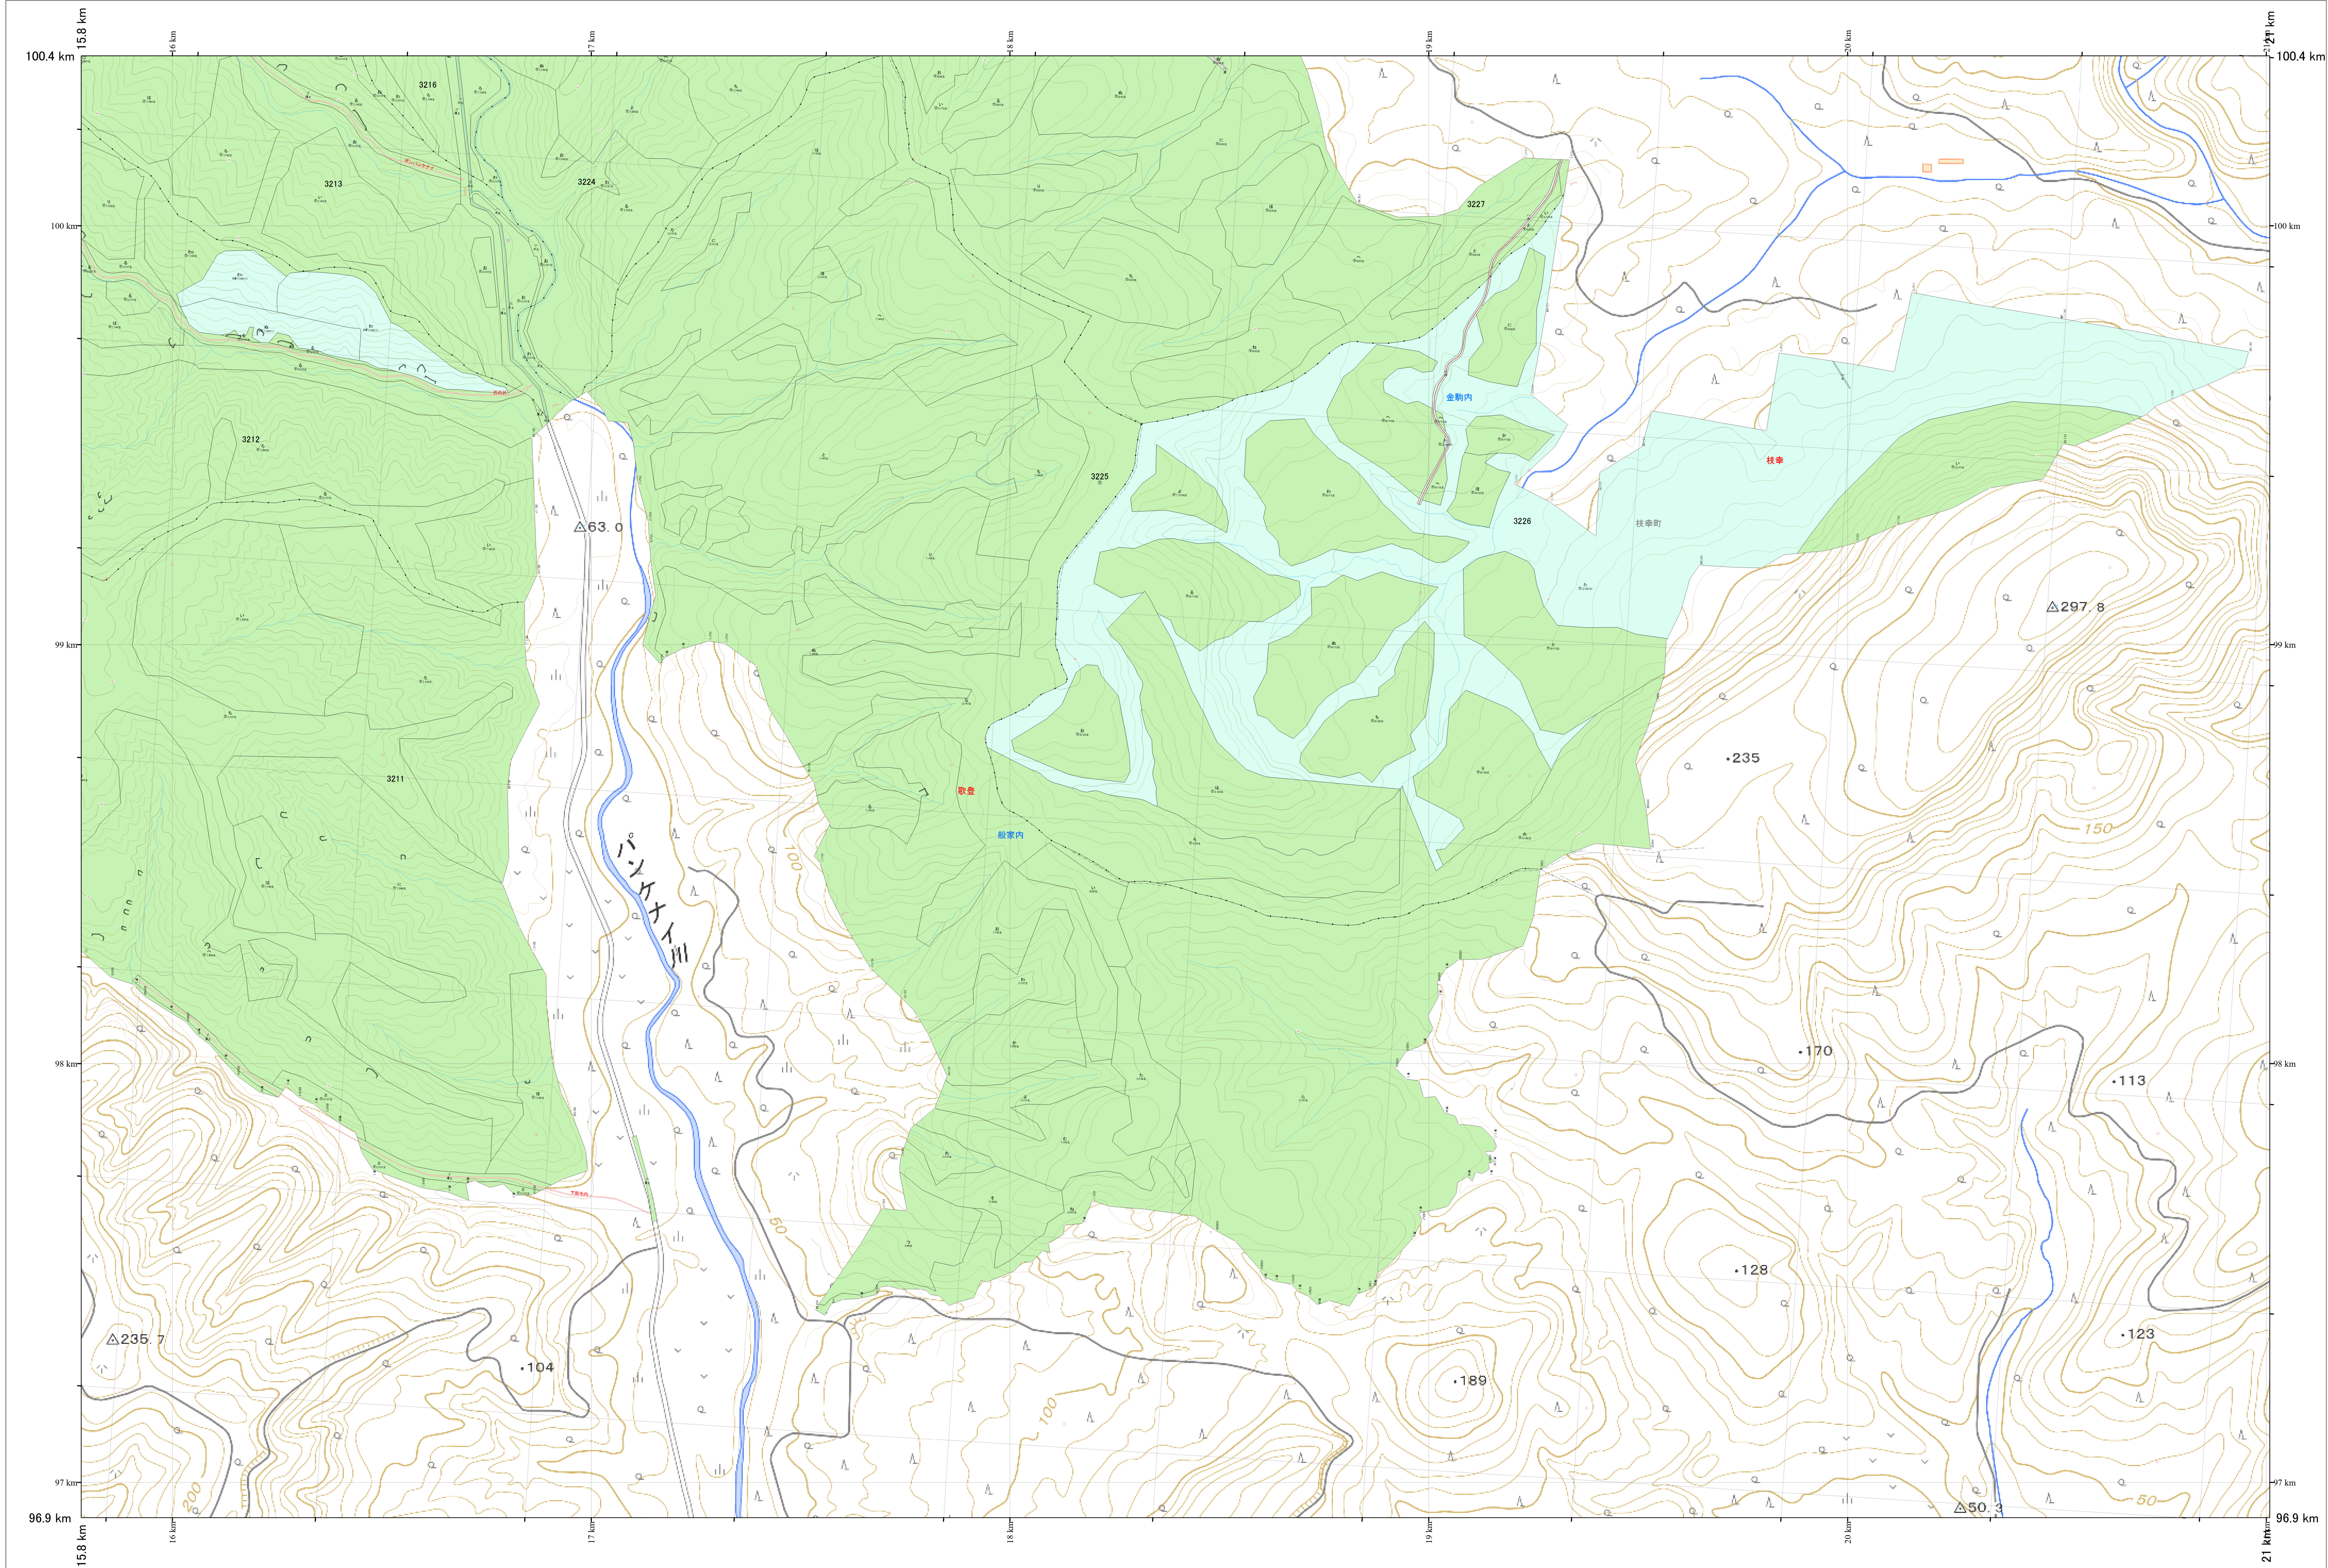

北海道森林管理局 宗谷森林計画区
宗谷森林管理署 基本図・国有林野施業実施計画図 204 (全256)

第12公共座標

宗谷 204

林班番号: 3211, 3212, 3213, 3216, 3224, 3225, 3227

北海道森林管理局 宗谷森林管理署
宗谷 204

林班番号: 3211, 3212, 3213, 3216, 3224, 3225, 3227
令和7年度 第7次樹立

「測量法に基づく国土地理院長承認(使用)R7JHs 526」
この地図は、国土地理院長の承認を得て、同院発行の電子地形図を用いて作成したものである。
第三者がさらに複製する場合には、国土地理院長の承認を得なければならない。