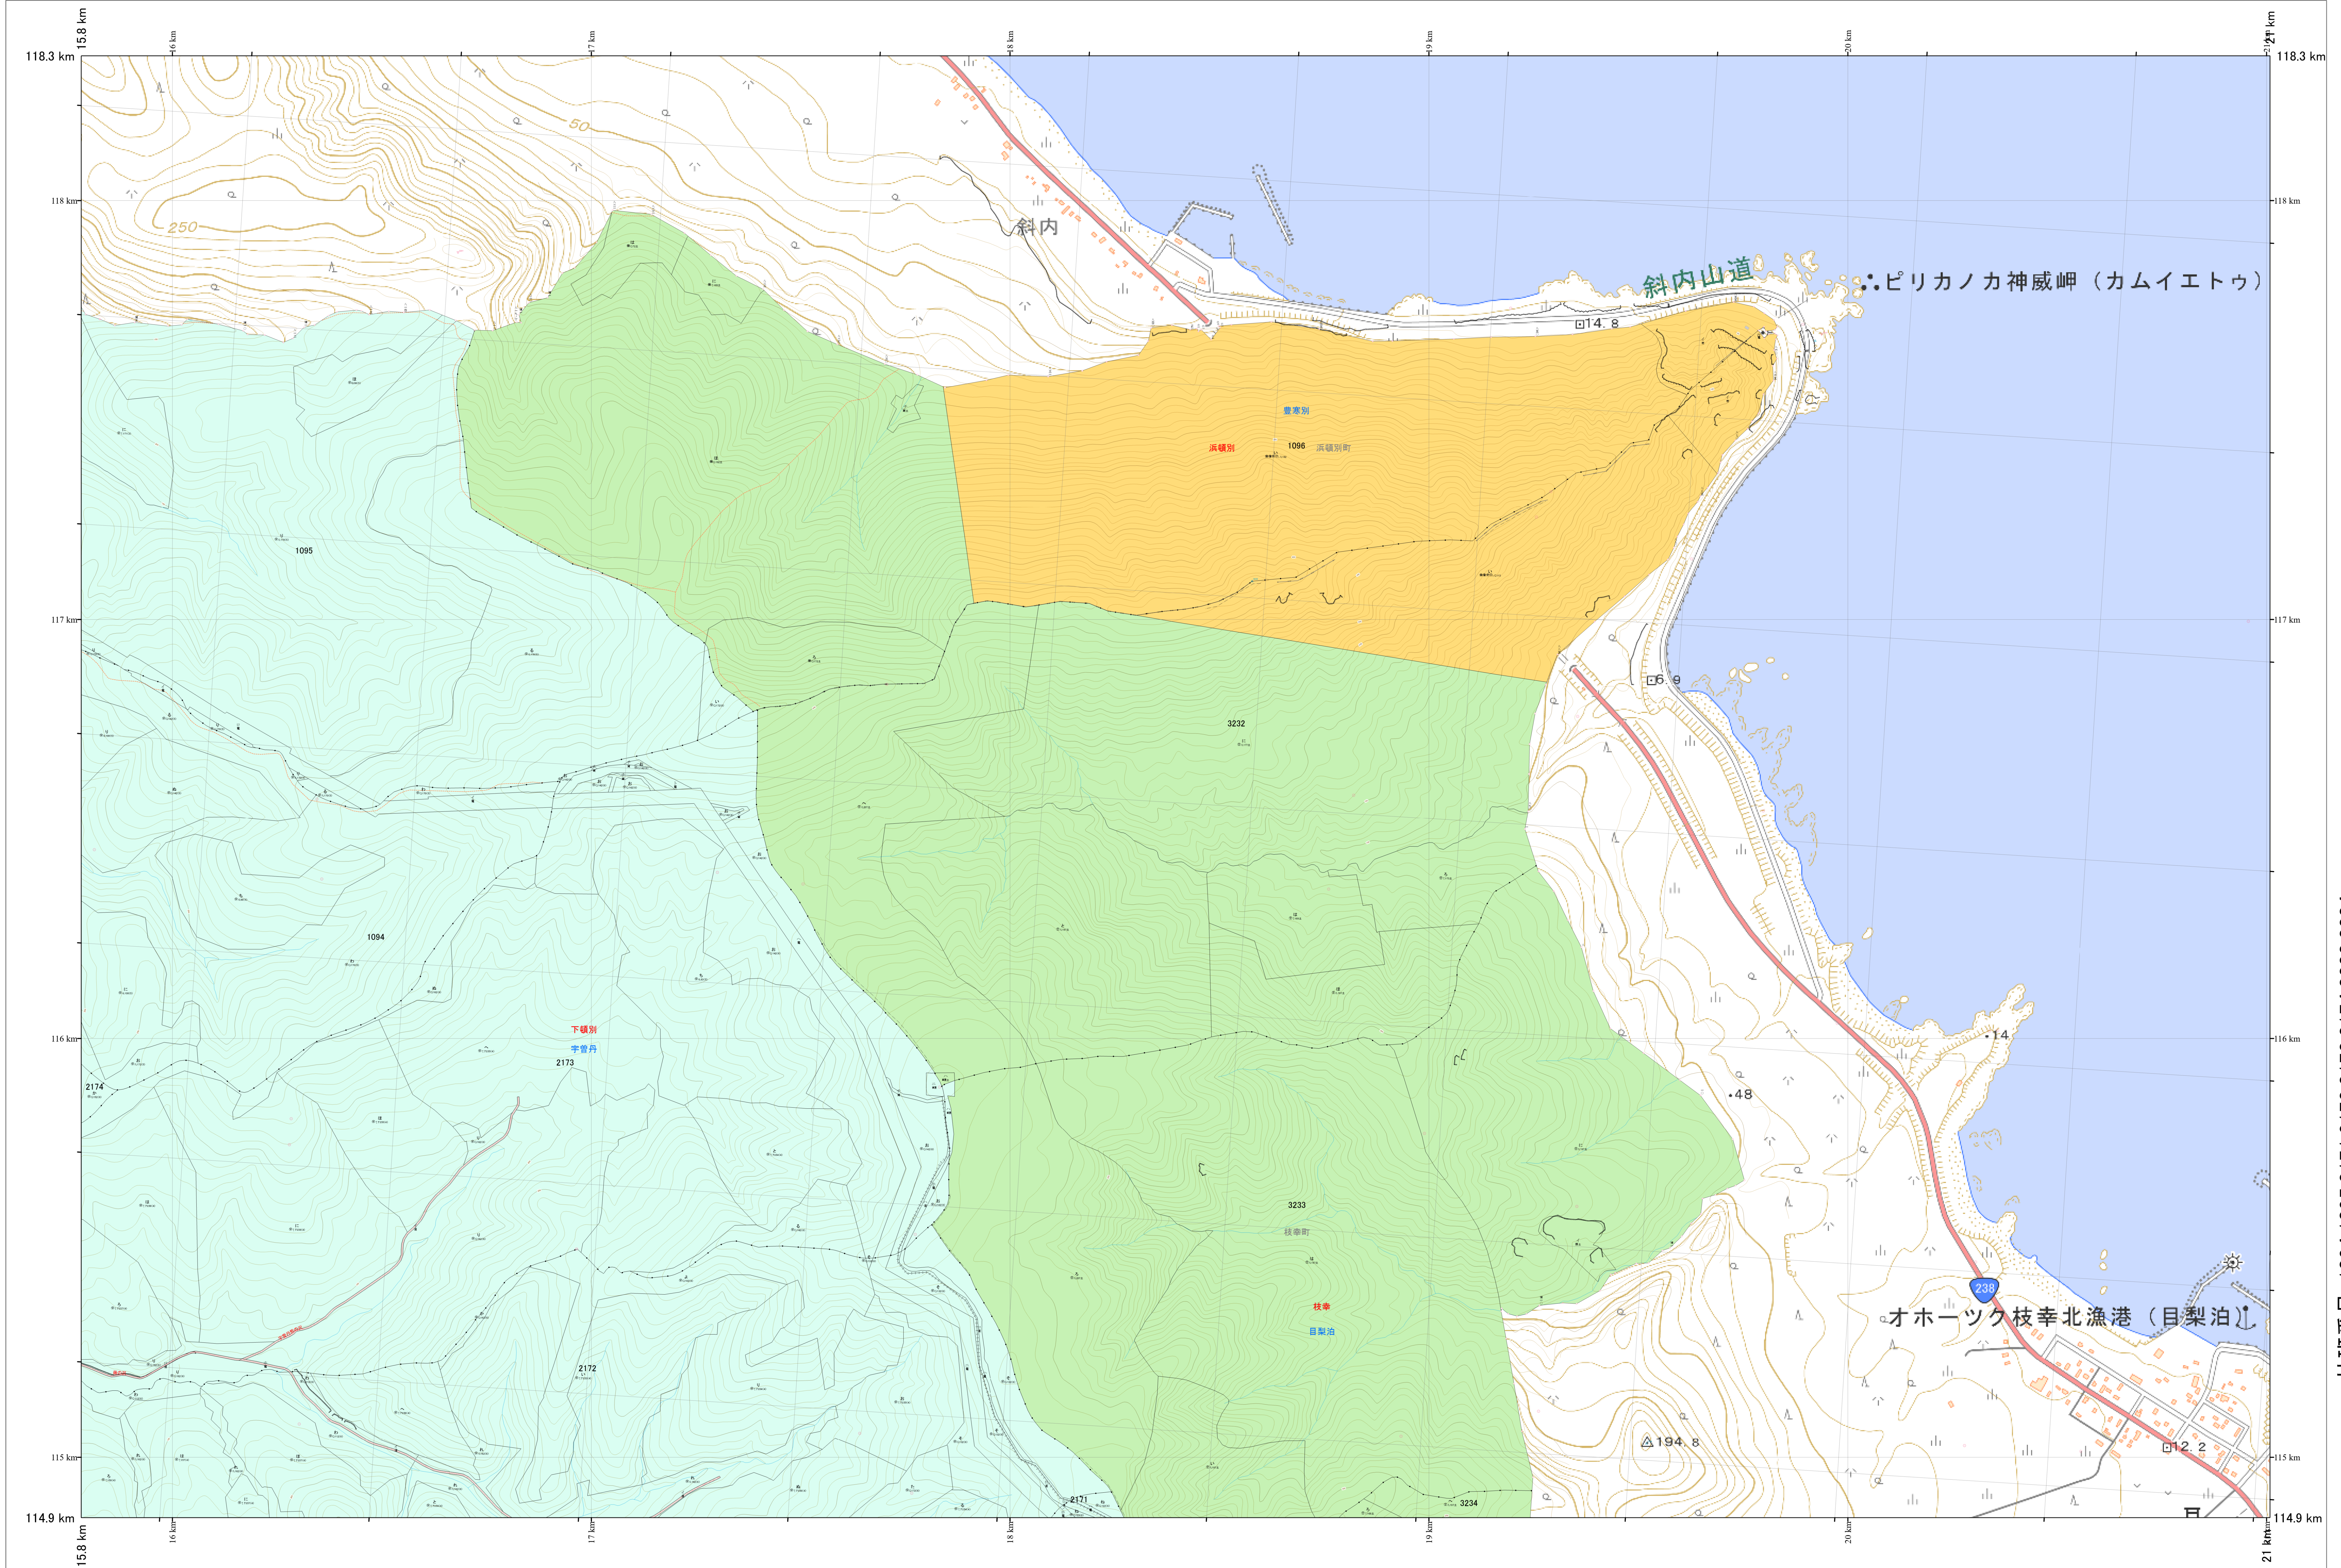

北海道森林管理局 宗谷森林計画区
宗谷森林管理署 基本図・国有林野施業実施計画図 198 (全256)

第12公共座標

198
宗谷

林班番号: 1094, 1095, 2171, 2172, 2173, 2174, 3233, 3234

林班番号: 1094, 1095, 2171, 2172, 2173, 2174, 3233, 3234
令和7年度 第7次樹立

宗谷 198

北海道森林管理局 宗谷森林管理署

「測量法に基づく国土地理院長承認(使用)R7JHs 526」
この地図は、国土地理院長の承認を得て、同院発行の電子地形図を用いて作成したものである。
第三者がさらに複製する場合には、国土地理院長の承認を得なければならない。