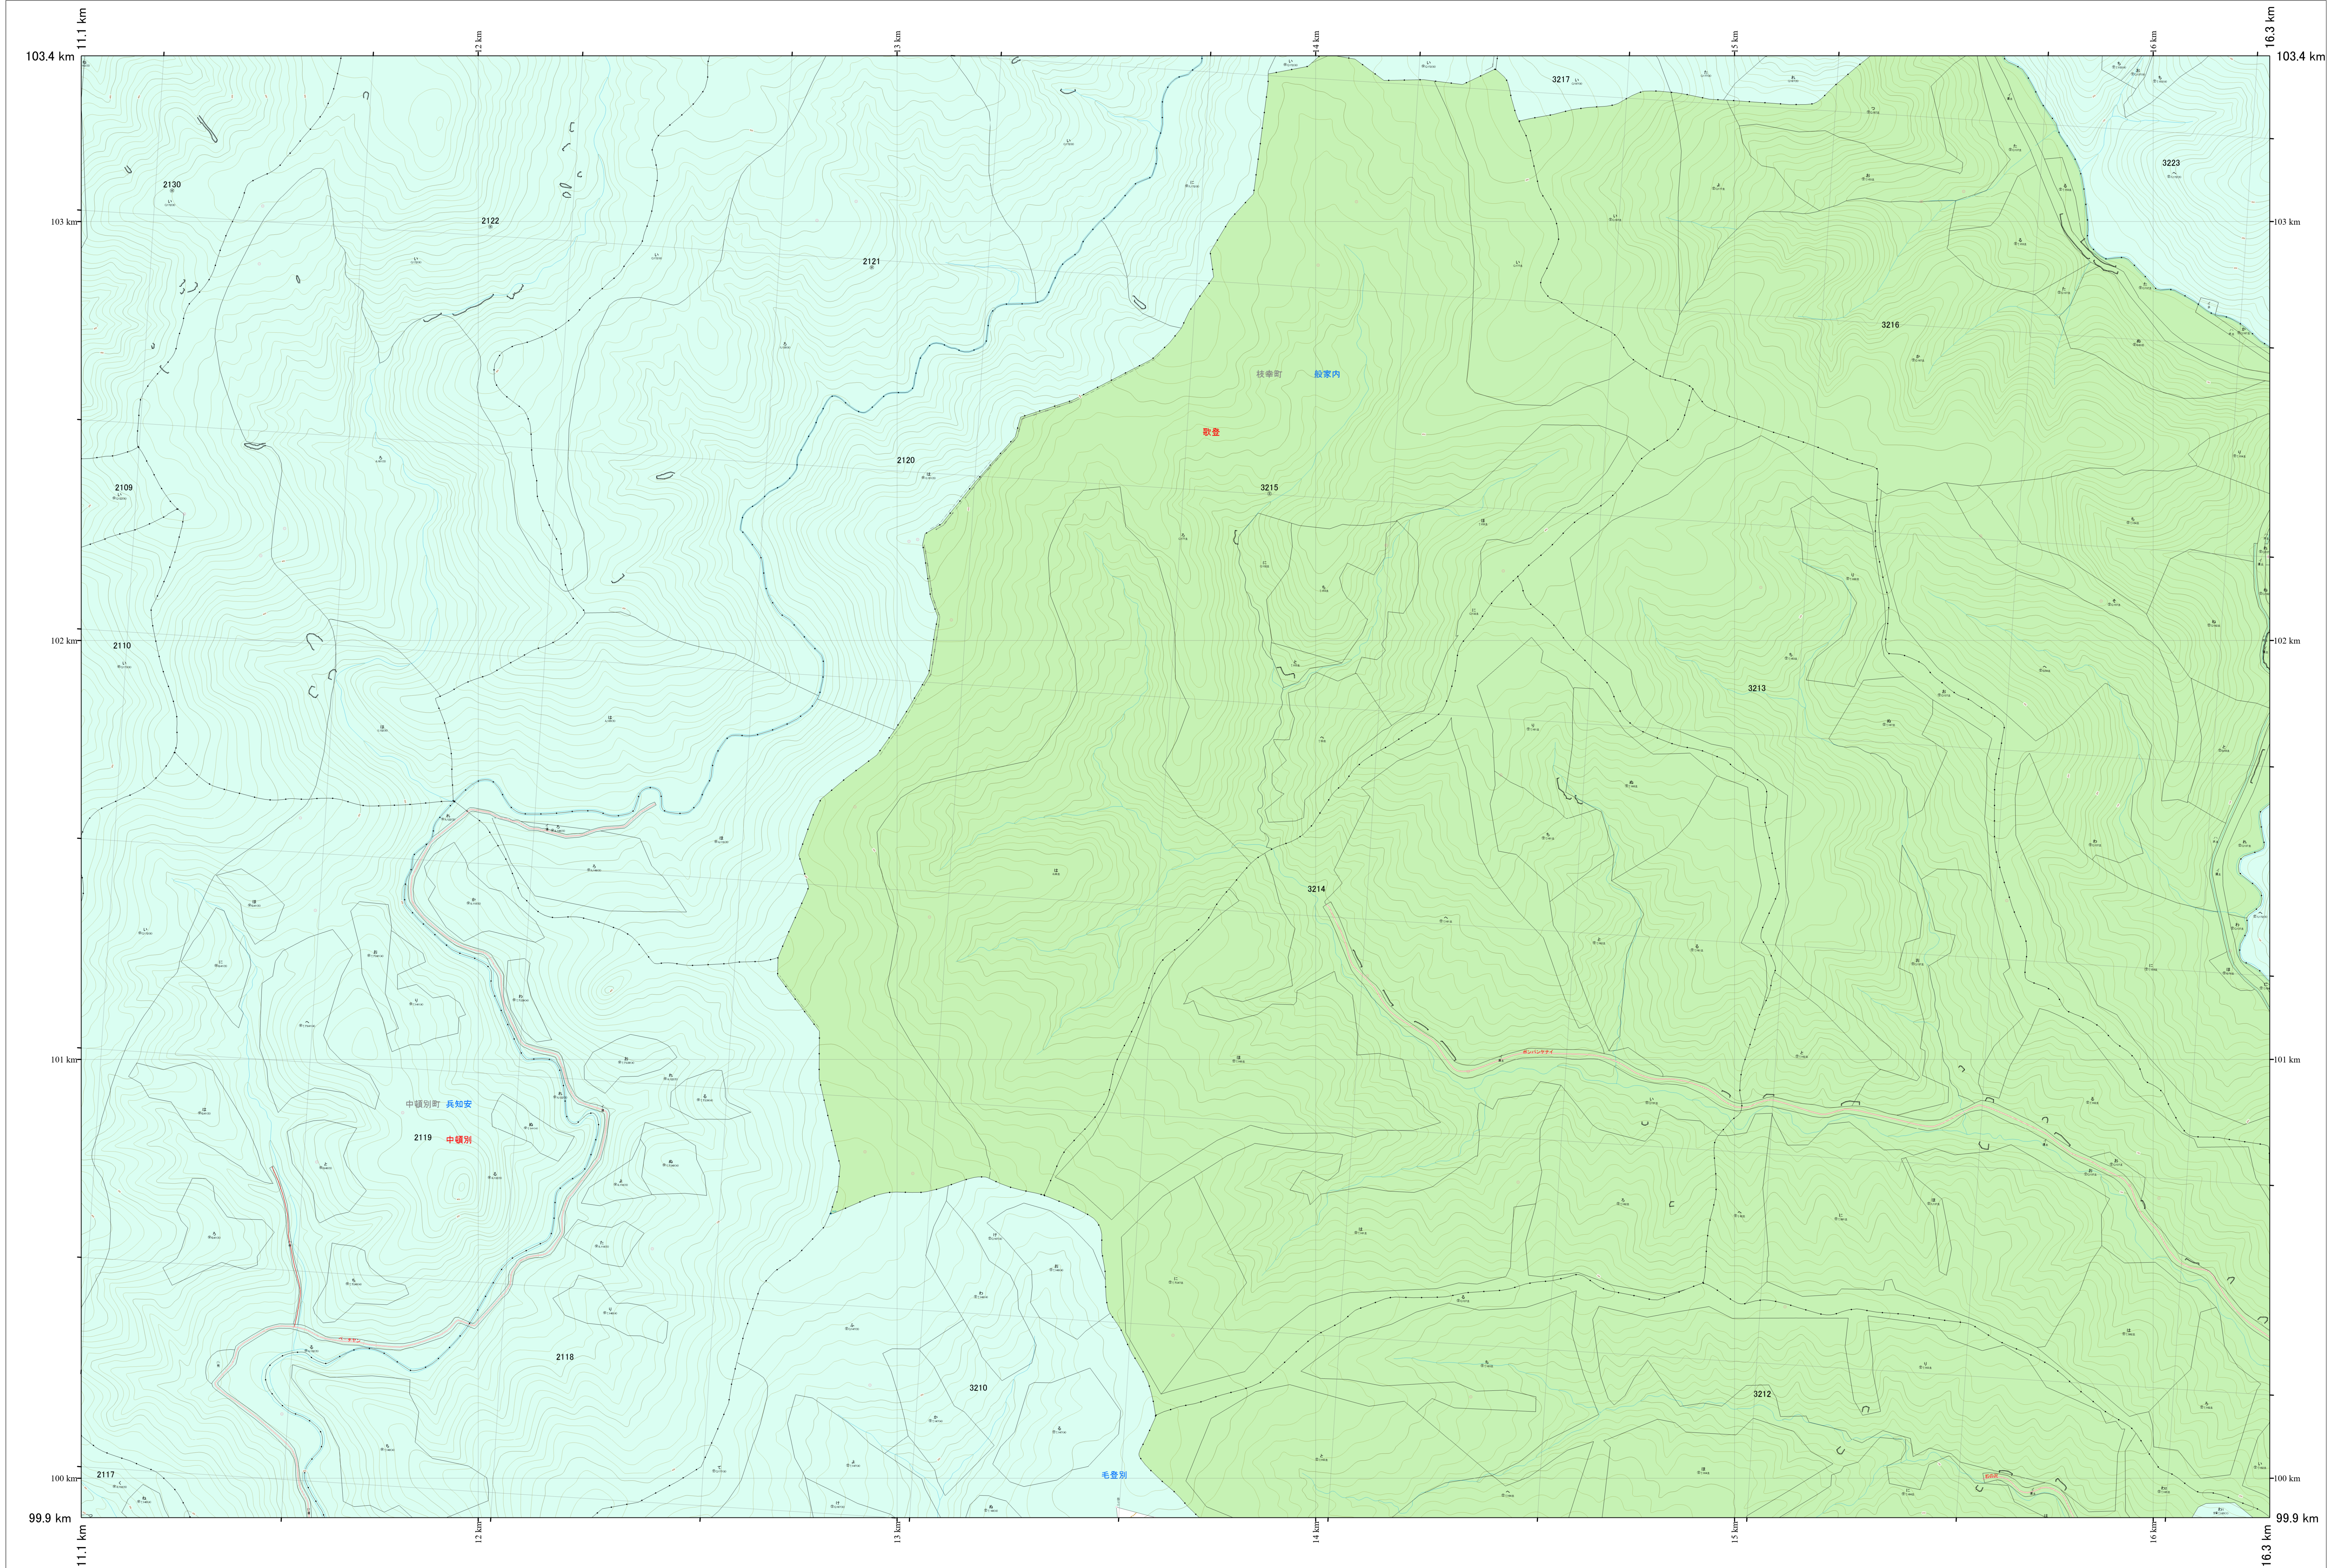

北海道森林管理局 宗谷森林計画区  
宗谷森林管理署 基本図・国有林野施業実施計画図 187 (全256)

第12公共座標

187 宗谷

林班番号: 2109,2110,2117,2118,2119,2120,2121,2122,2130,3210,3212,3213,3215,3216,3217,3223

令和7年度 第7次樹立

林班番号: 2109,2110,2117,2118,2119,2120,2121,2122,2130,3210,3212,3213,3215,3216,3217,3223

北海道森林管理局 宗谷森林管理署

宗谷 187

「測量法に基づく国土地理院長承認(使用)R7JHs 526」  
この地図は、国土地理院長の承認を得て、同院発行の電子地形図を用いて作成したものである。  
第三者がさらに複製する場合には、国土地理院長の承認を得なければならない。