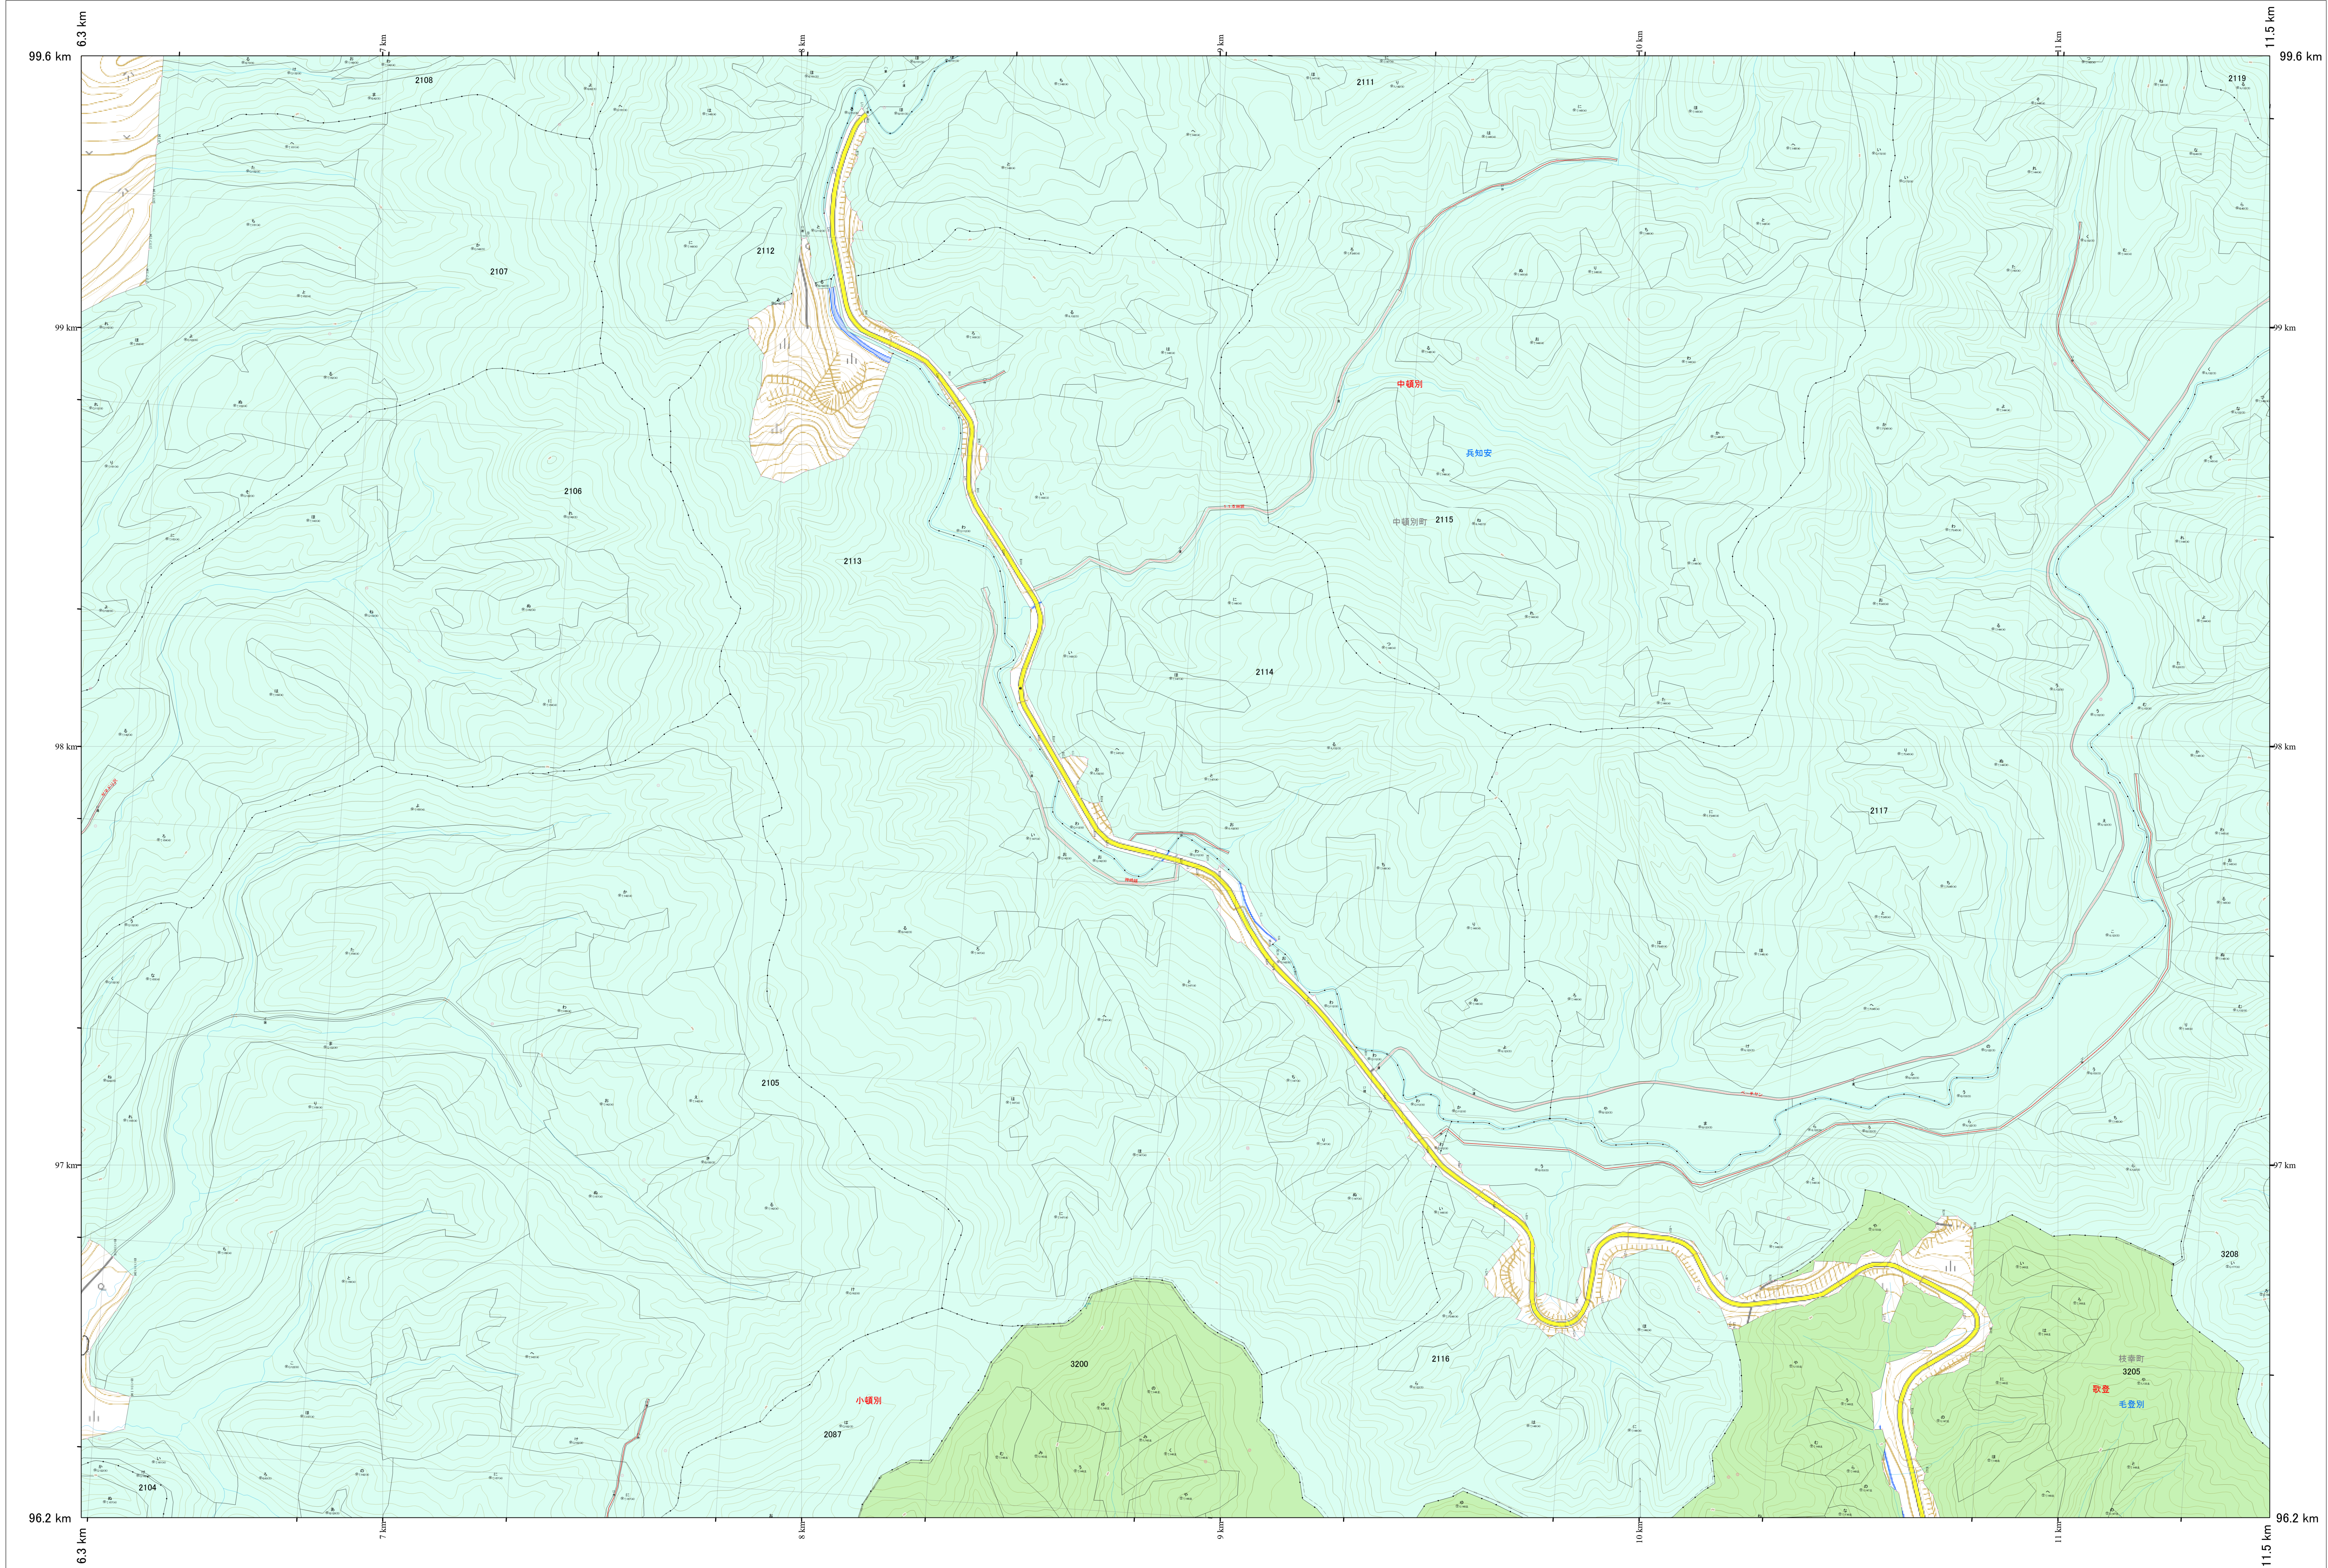

北海道森林管理局 宗谷森林計画区
宗谷森林管理署 基本図・国有林野施業実施計画図 174 (全256)

第12公共座標

174
宗谷

林班番号: 2087, 2104, 2105, 2106, 2107, 2108, 2111, 2112, 2115, 2116, 2117, 2119, 3200, 3205, 3208

令和7年度 第7次樹立

林班番号: 2087, 2104, 2105, 2106, 2107, 2108, 2111, 2112, 2115, 2116, 2117, 2119, 3200, 3205, 3208

北海道森林管理局 宗谷森林管理署

宗谷 174

「測量法に基づく国土地理院長承認(使用)R7JHs 526」
この地図は、国土地理院長の承認を得て、同院発行の電子地形図を用いて作成したものである。
第三者がさらに複製する場合には、国土地理院長の承認を得なければならない。