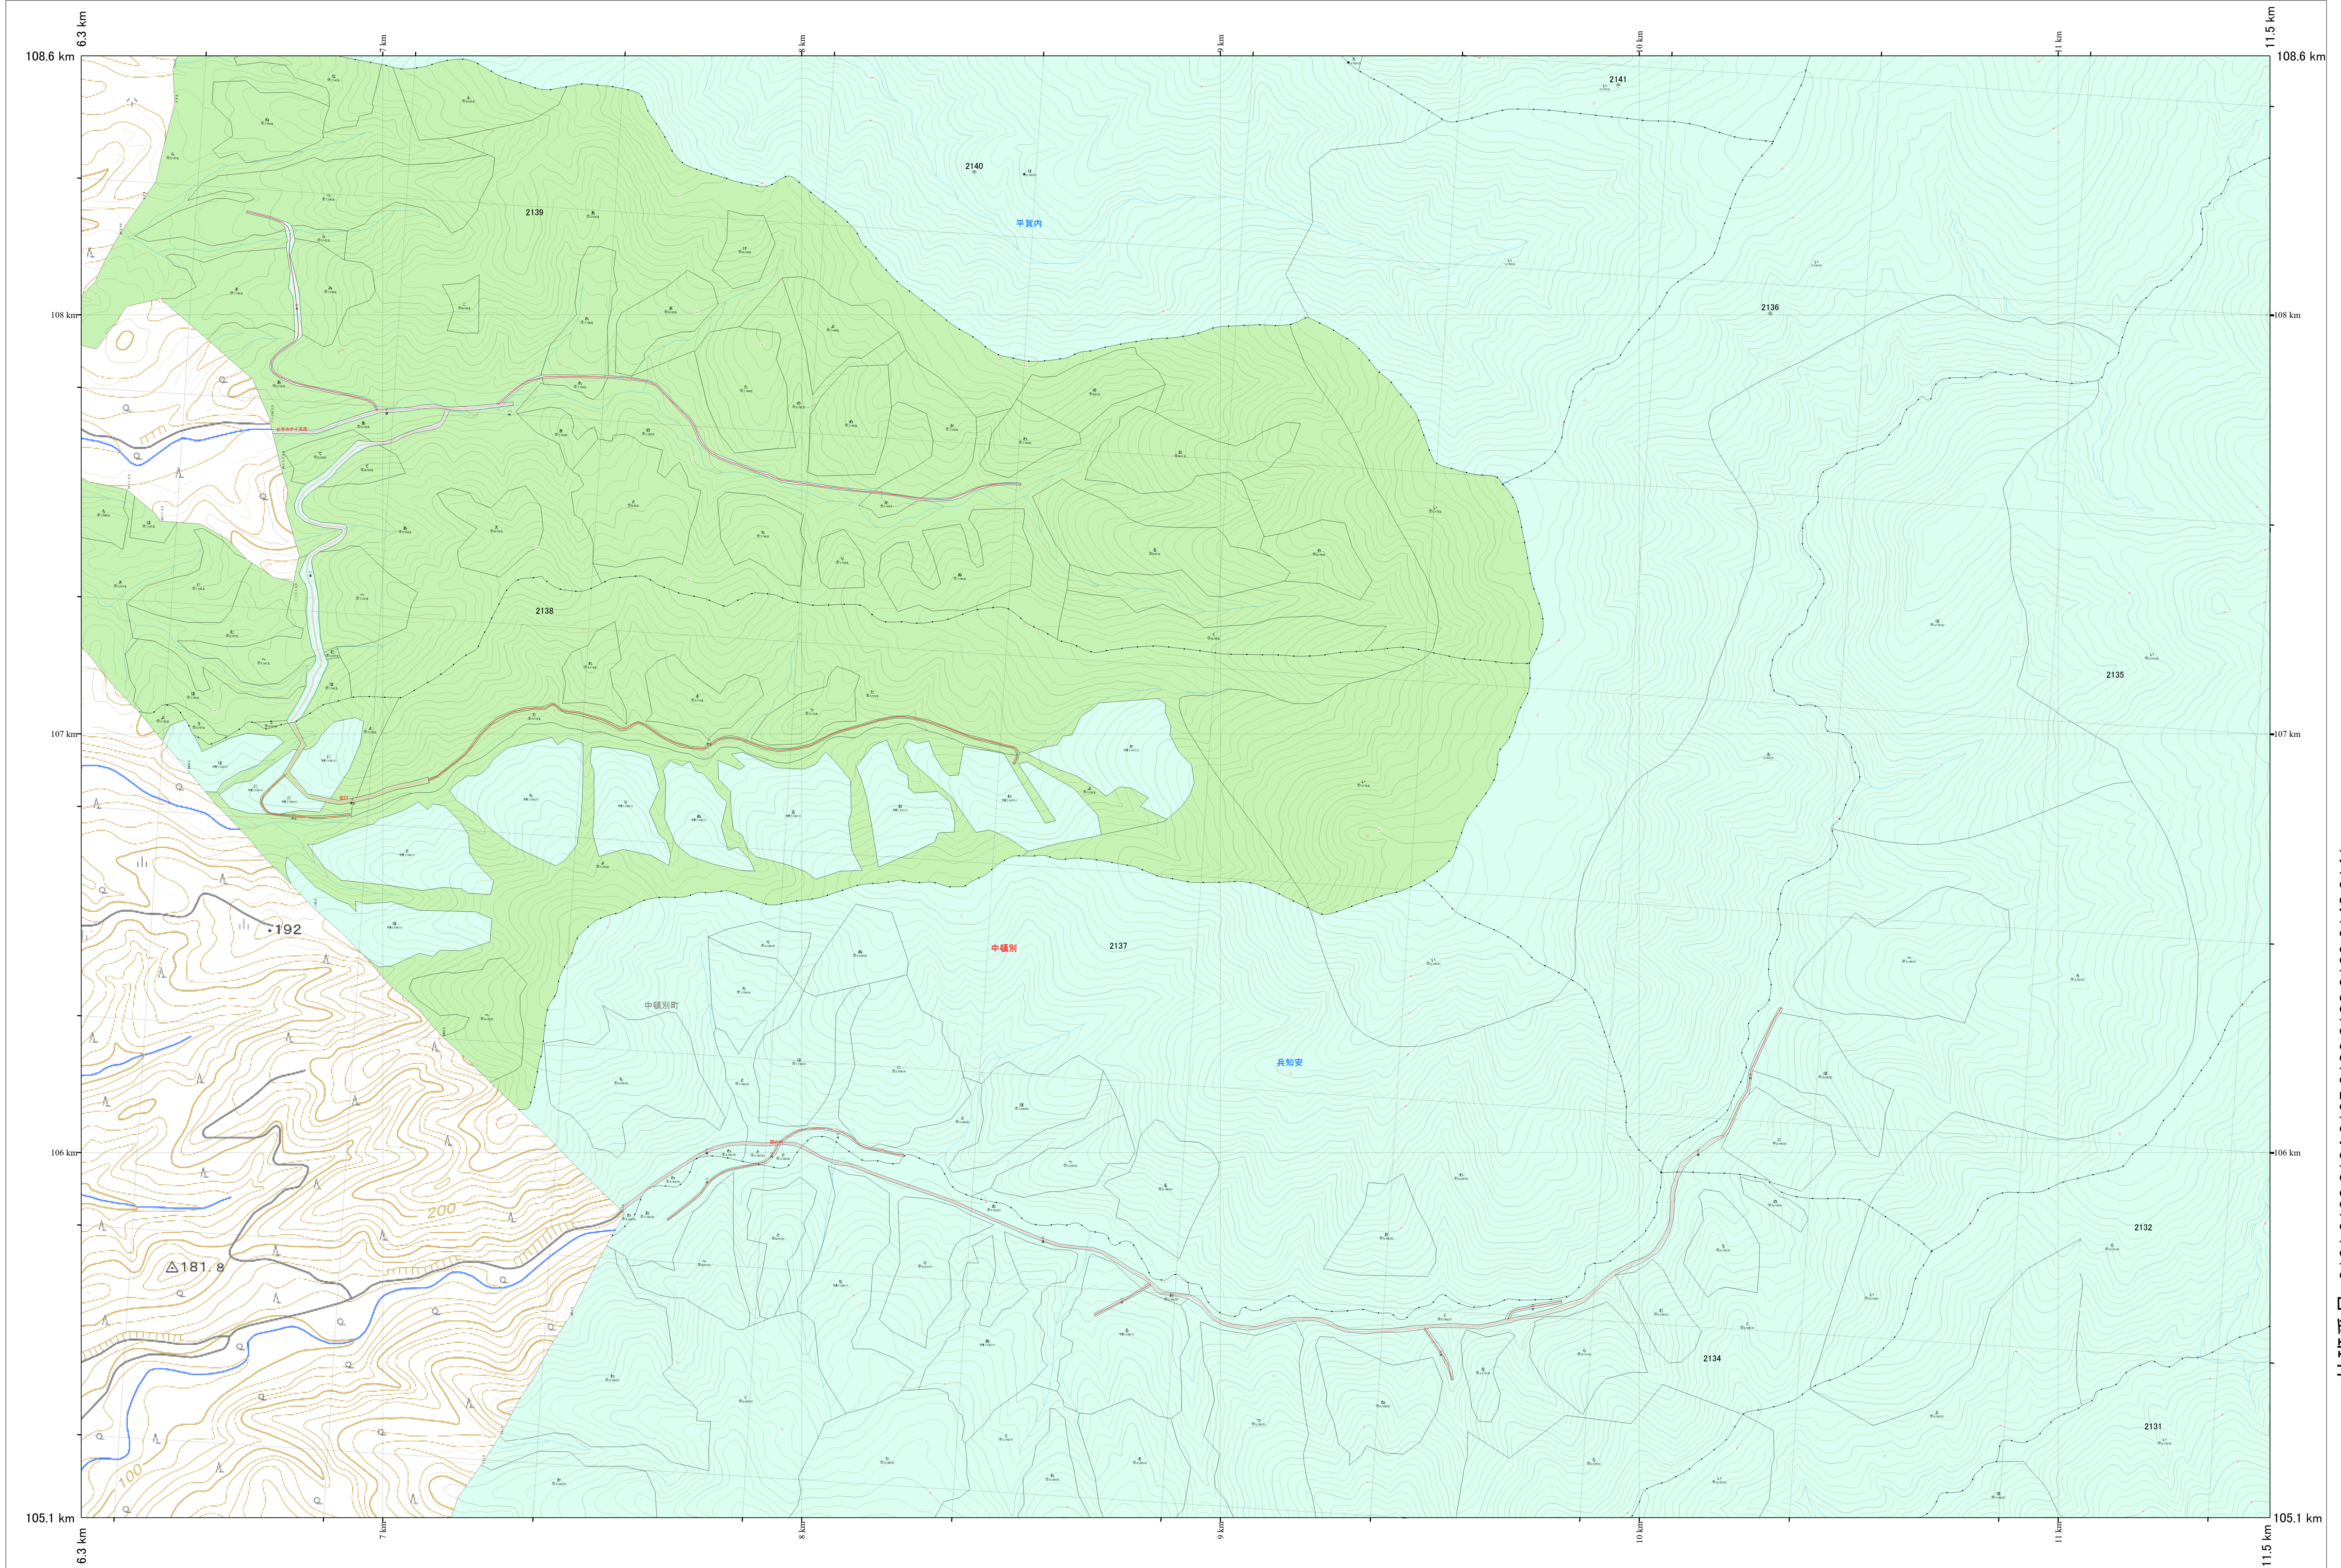

北海道森林管理局 宗谷森林計画区
宗谷森林管理署 基本図・国有林野施業実施計画図 171 (全256)

第12公共座標

171
宗谷

林班番号: 2131,2132,2134,2135,2136,2138,2139,2140,2141

林班番号: 2131,2132,2134,2135,2136,2138,2139,2140,2141

令和7年度 第7次樹立

「測量法に基づく国土地理院長承認(使用)R 7JHs 526」
この地図は、国土地理院長の承認を得て、同院発行の電子地形図を用いて作成したものである。
第三者がさらに複製する場合には、国土地理院長の承認を得なければならない。

北海道森林管理局 宗谷森林管理署
宗谷 171