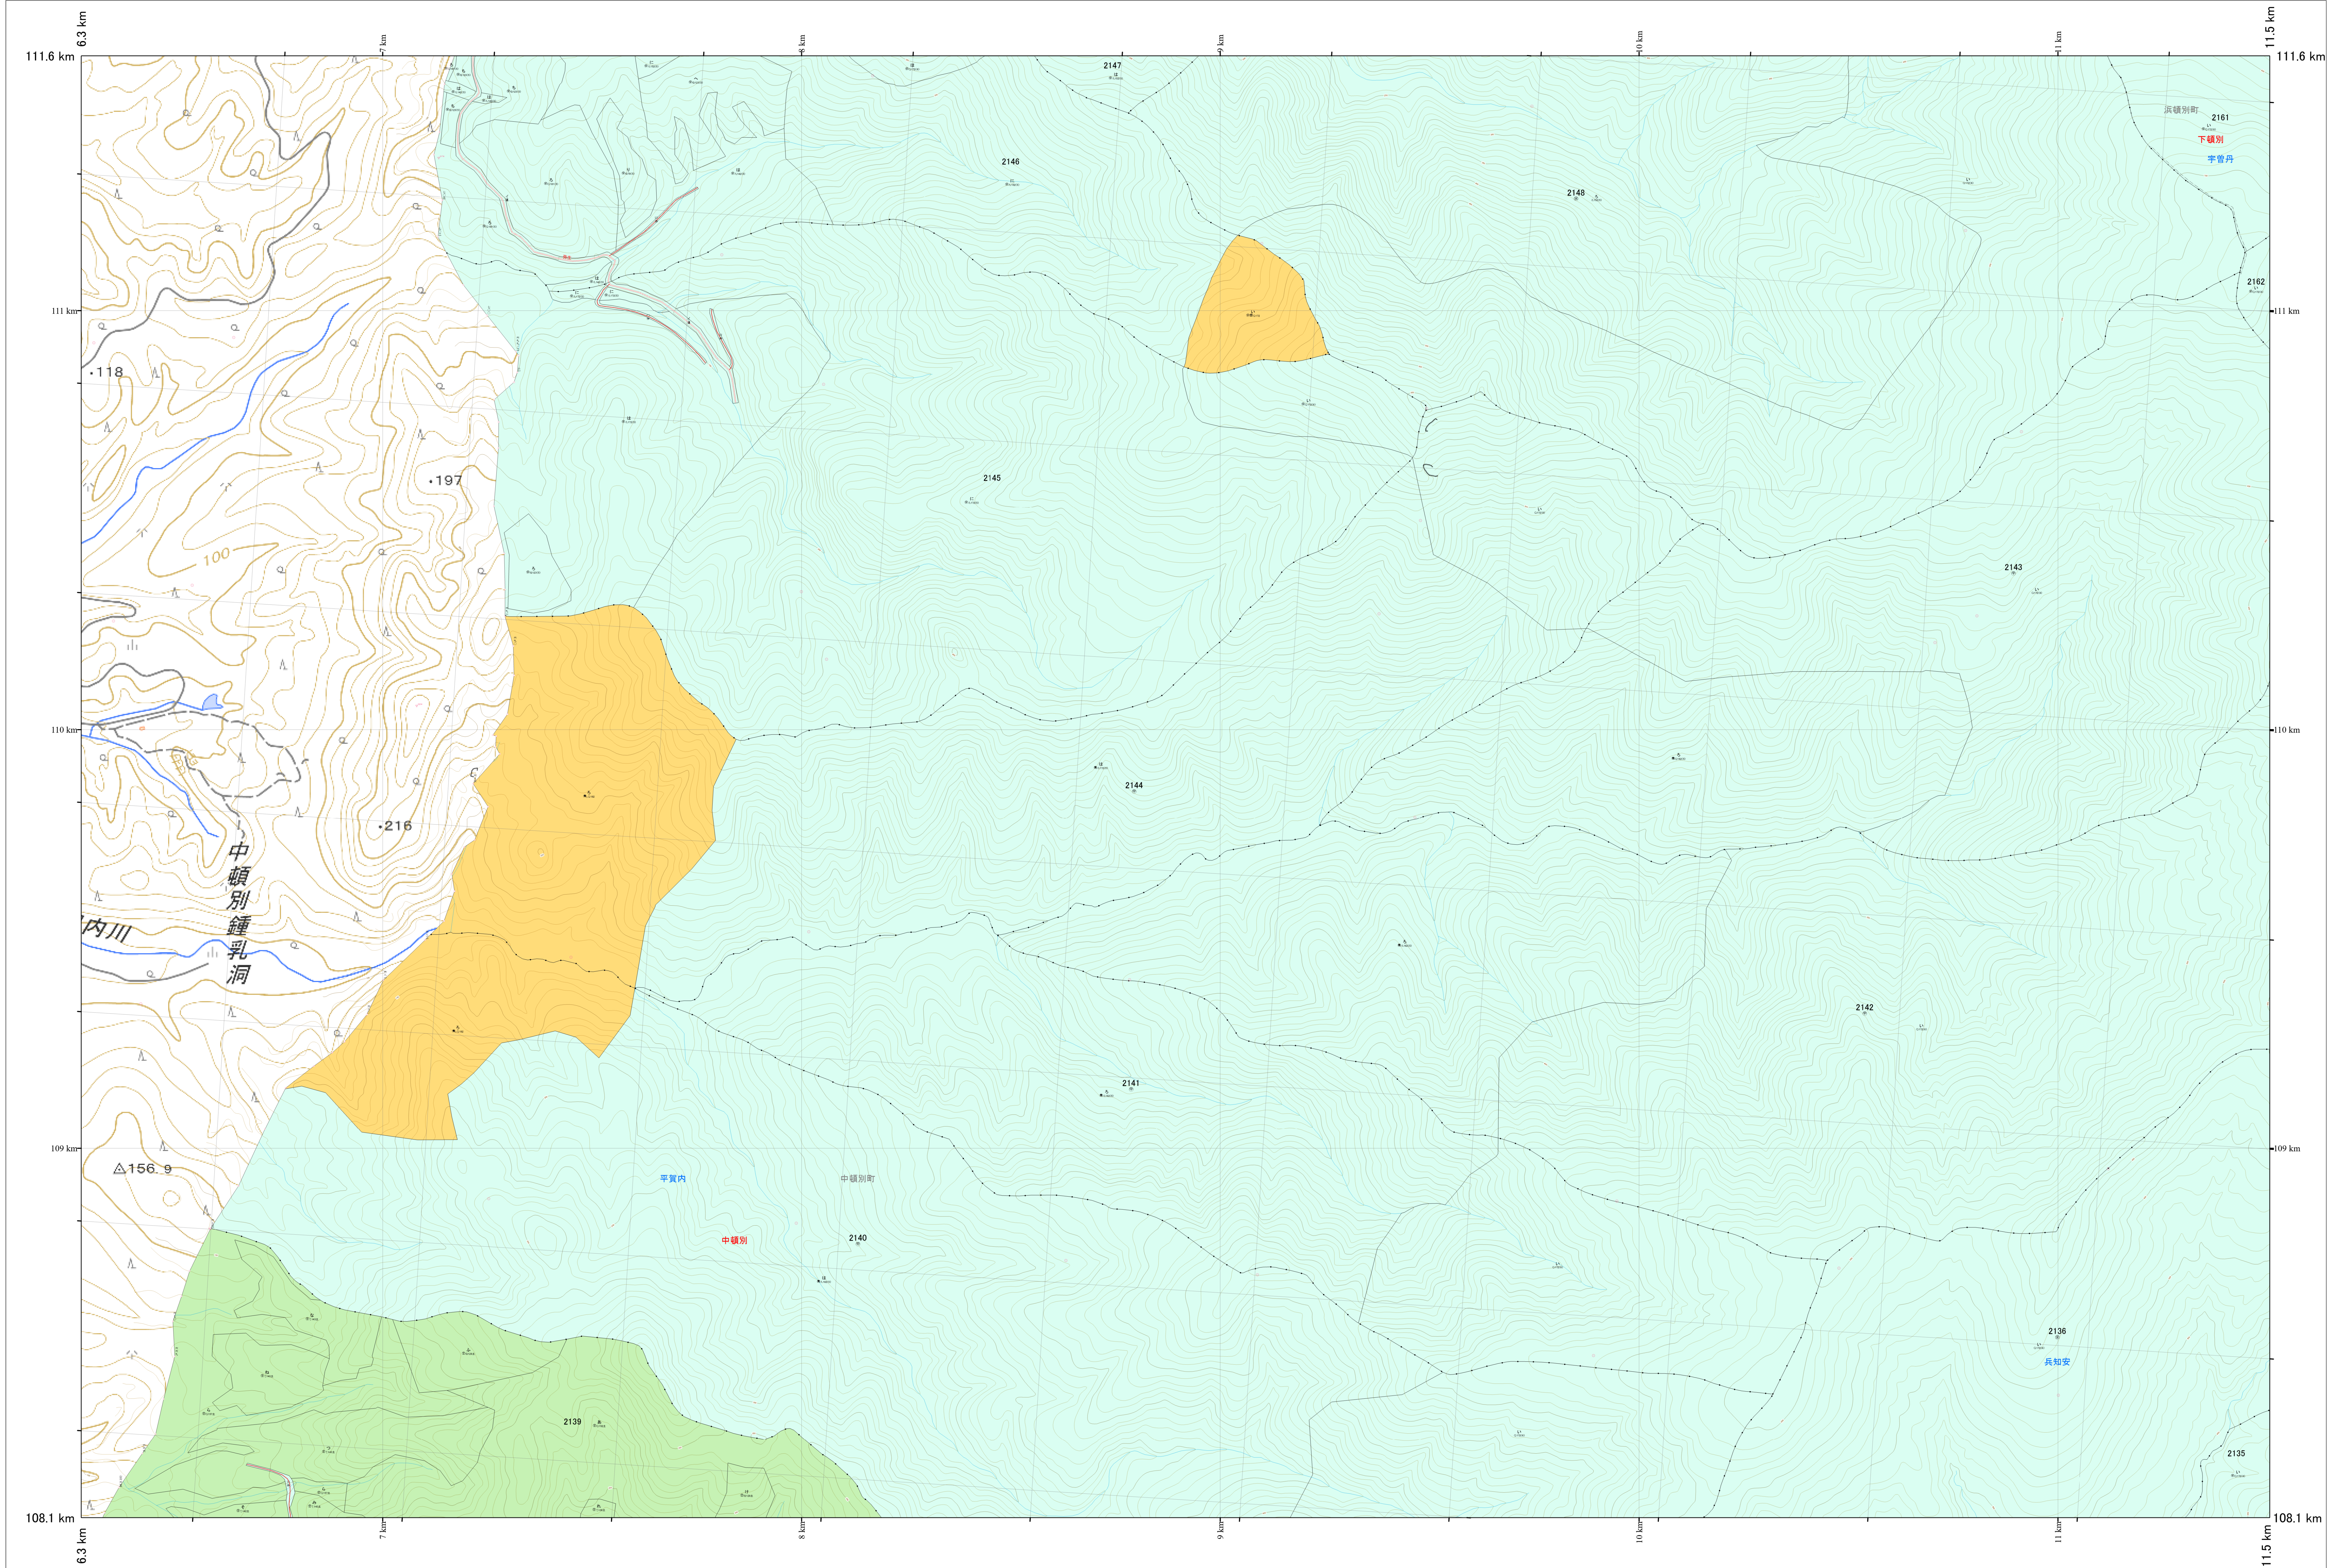

北海道森林管理局 宗谷森林計画区
宗谷森林管理署 基本図・国有林野施業実施計画図 170 (全256)

第12公共座標

170
宗谷

林班番号: 2135,2136,2139,2140,2142,2143,2146,2147,2148,2161,2162

林班番号: 2135,2136,2139,2140,2142,2143,2146,2147,2148,2161,2162
令和7年度 第7次樹立

宗谷 170

北海道森林管理局 宗谷森林管理署

「測量法に基づく国土地理院長承認(使用)R7JHs 526」
この地図は、国土地理院長の承認を得て、同院発行の電子地形図を用いて作成したものである。
第三者がさらに複製する場合には、国土地理院長の承認を得なければならない。