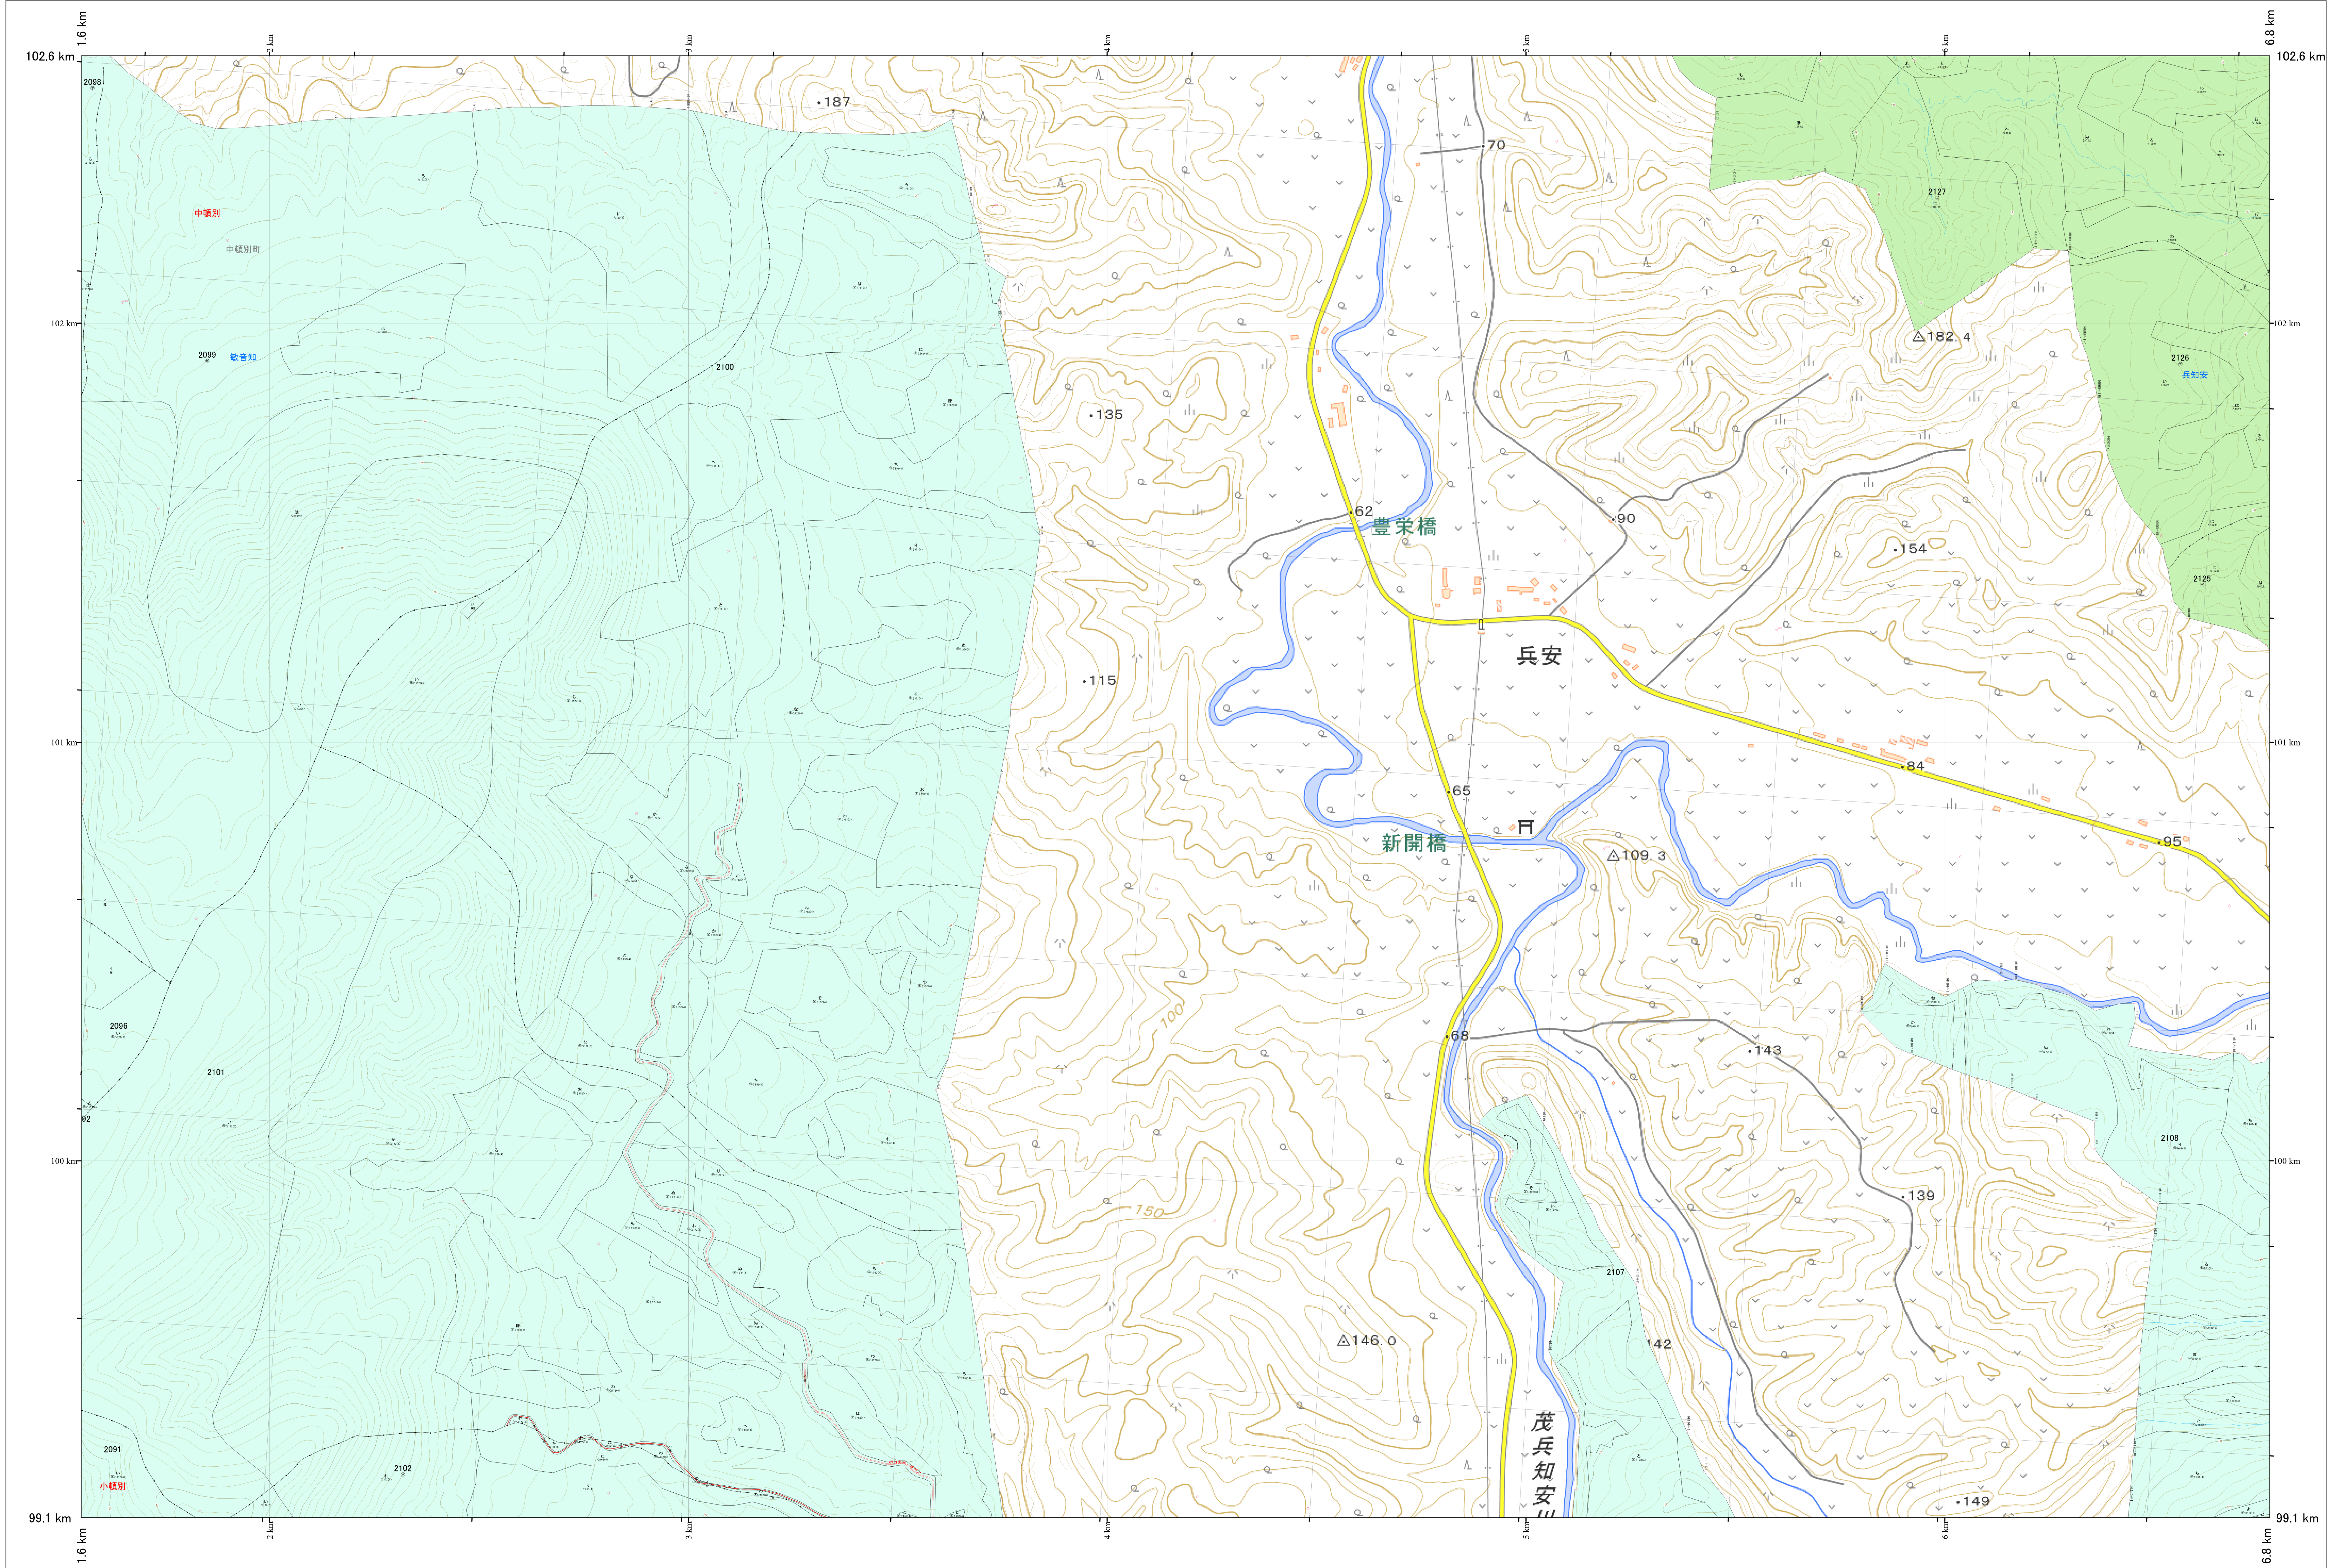

北海道森林管理局 宗谷森林計画区
宗谷森林管理署 基本図・国有林野施業実施計画図 160 (全256)

第12公共座標

宗谷 160

林班番号: 2091, 2092, 2096, 2098, 2099, 2101, 2102, 2107, 2108, 2125, 2126, 2127

令和7年度 第7次樹立

林班番号: 2091, 2092, 2096, 2098, 2099, 2101, 2102, 2107, 2108, 2125, 2126, 2127

北海道森林管理局 宗谷森林管理署
宗谷 160

「測量法に基づく国土地理院長承認(使用)R7JHs 526」
この地図は、国土地理院長の承認を得て、同院発行の電子地形図を用いて作成したものである。
第三者がさらに複製する場合には、国土地理院長の承認を得なければならない。