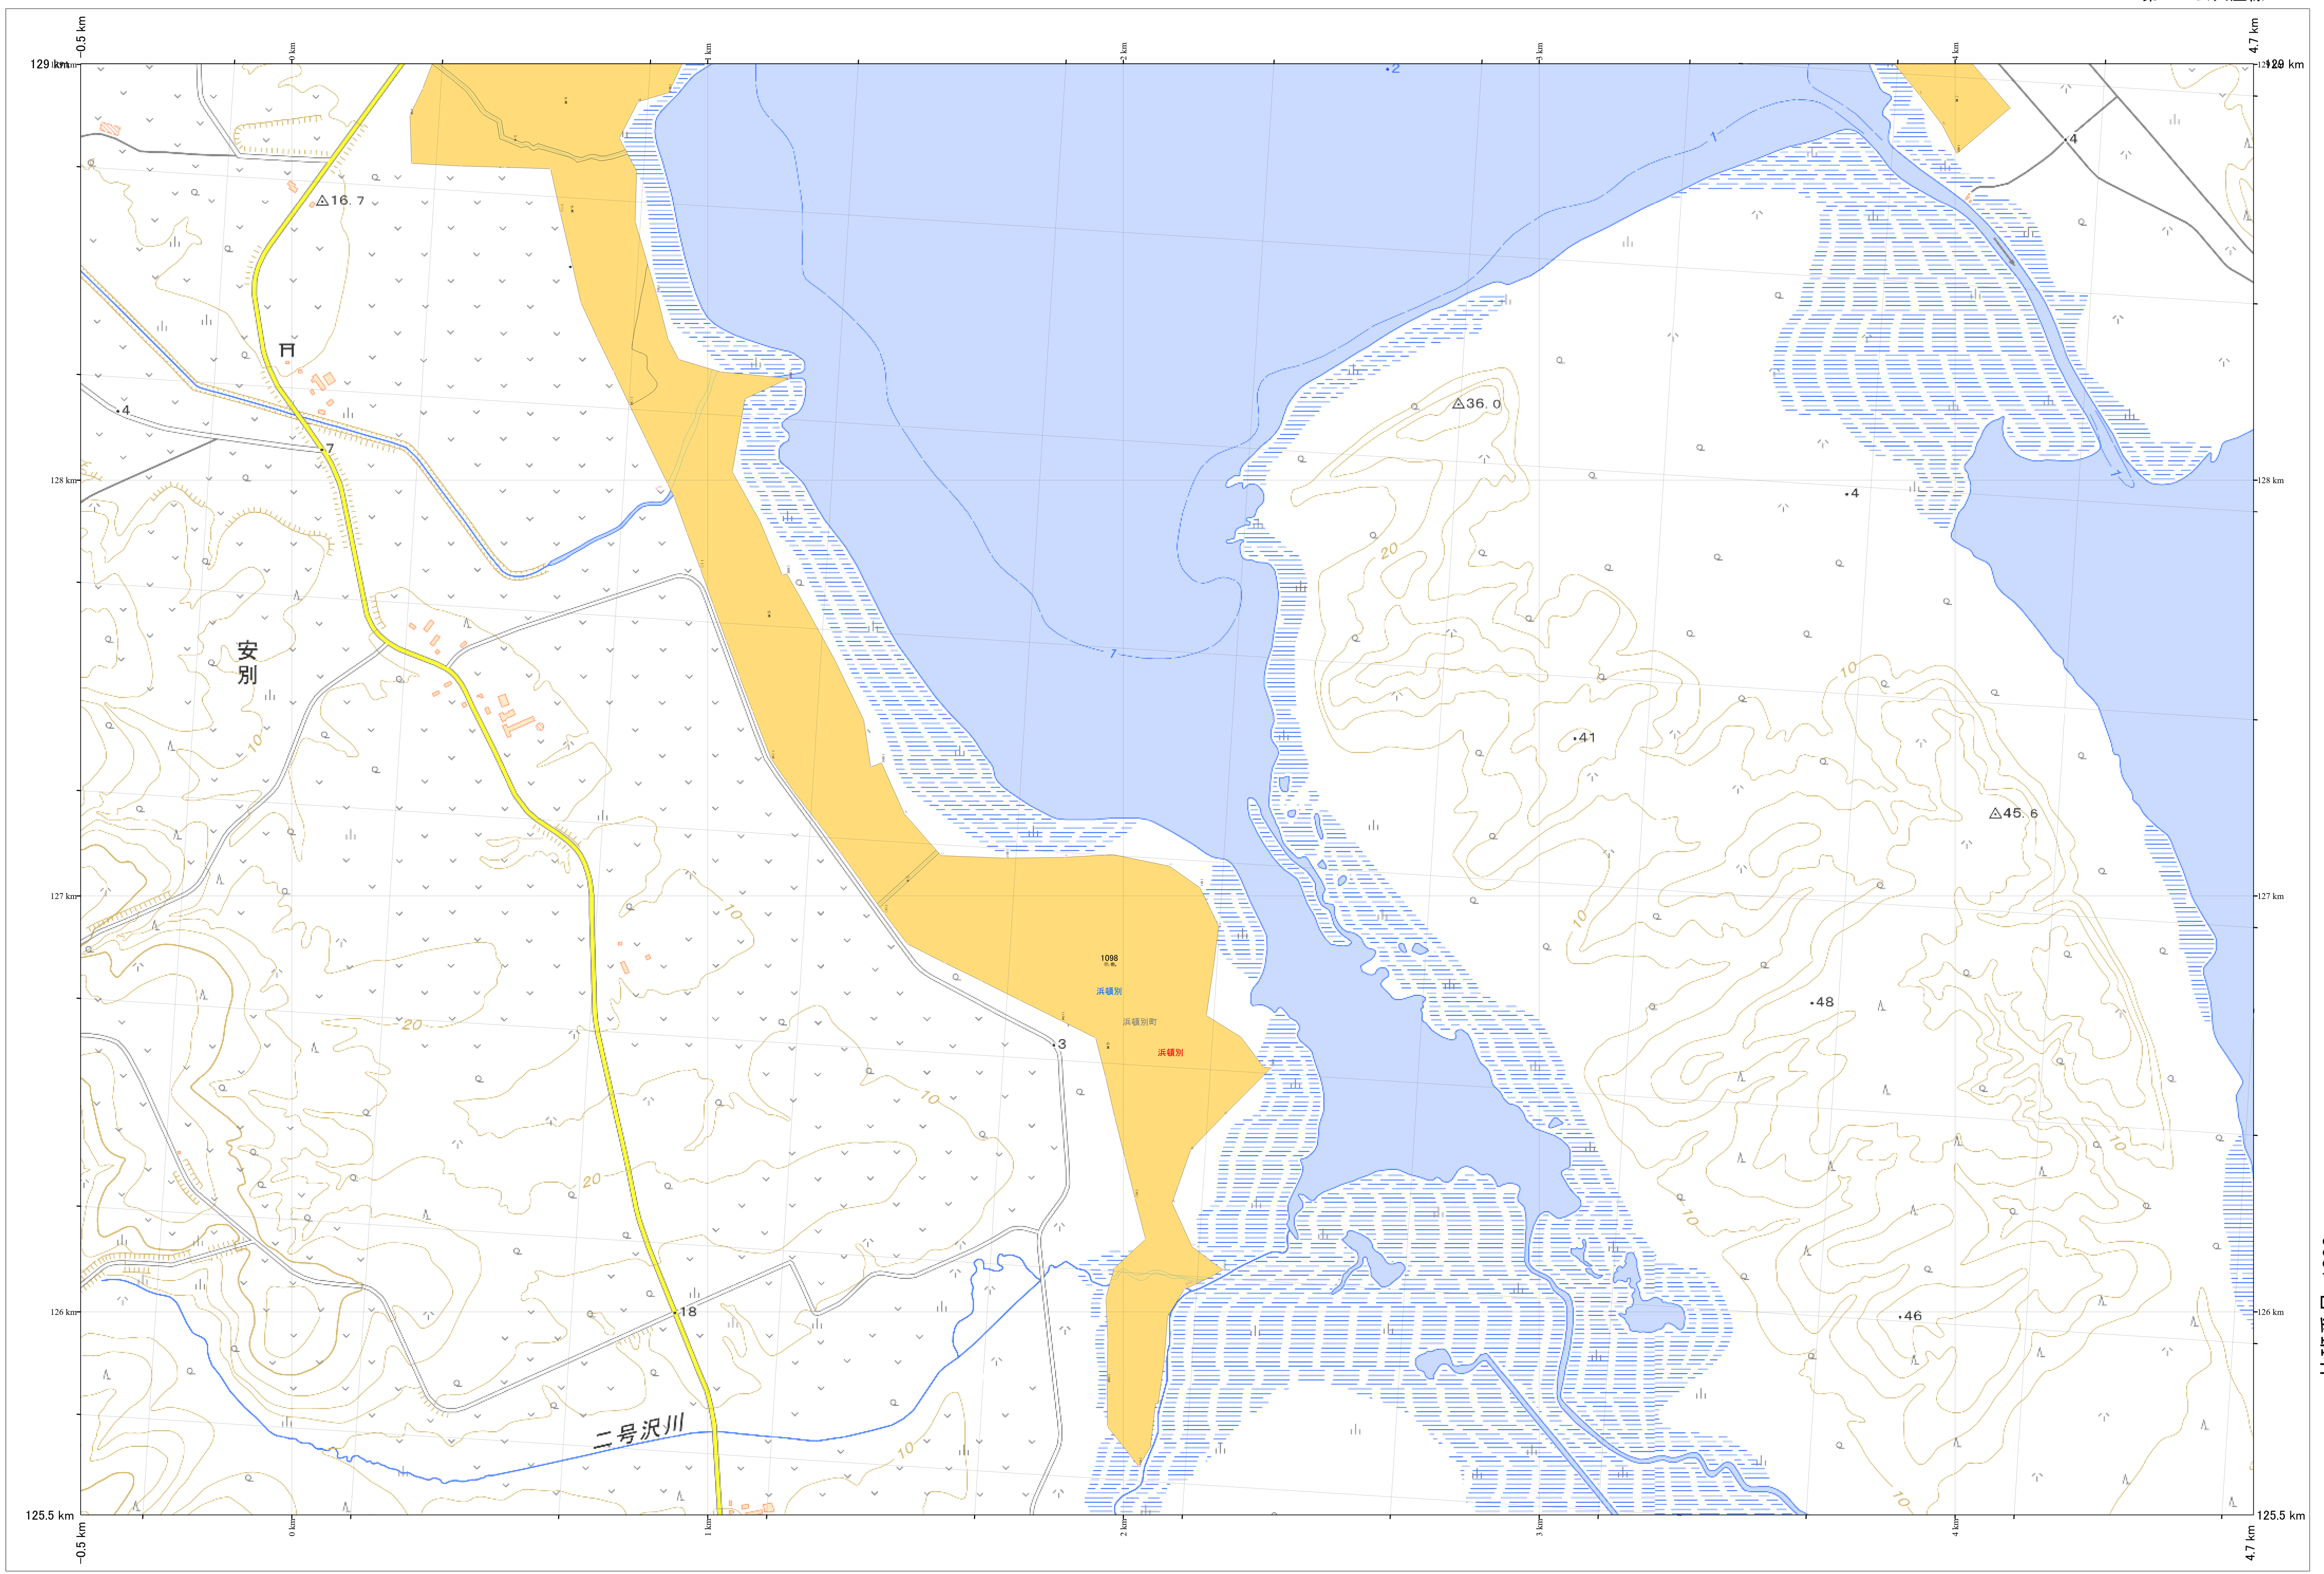

北海道森林管理局 宗谷森林計画区
宗谷森林管理署 基本図・国有林野施業実施計画図 152 (全256)

第12公共座標

宗谷 152

林班番号: 1098

北海道森林管理局 宗谷森林管理署

宗谷 152

林班番号: 1098

令和7年度 第7次樹立

「測量法に基づく国土地理院長承認(使用)R 7JHs 526」
この地図は、国土地理院長の承認を得て、同院発行の電子地形図を用いて作成したものである。
第三者がさらに複製する場合には、国土地理院長の承認を得なければならない。