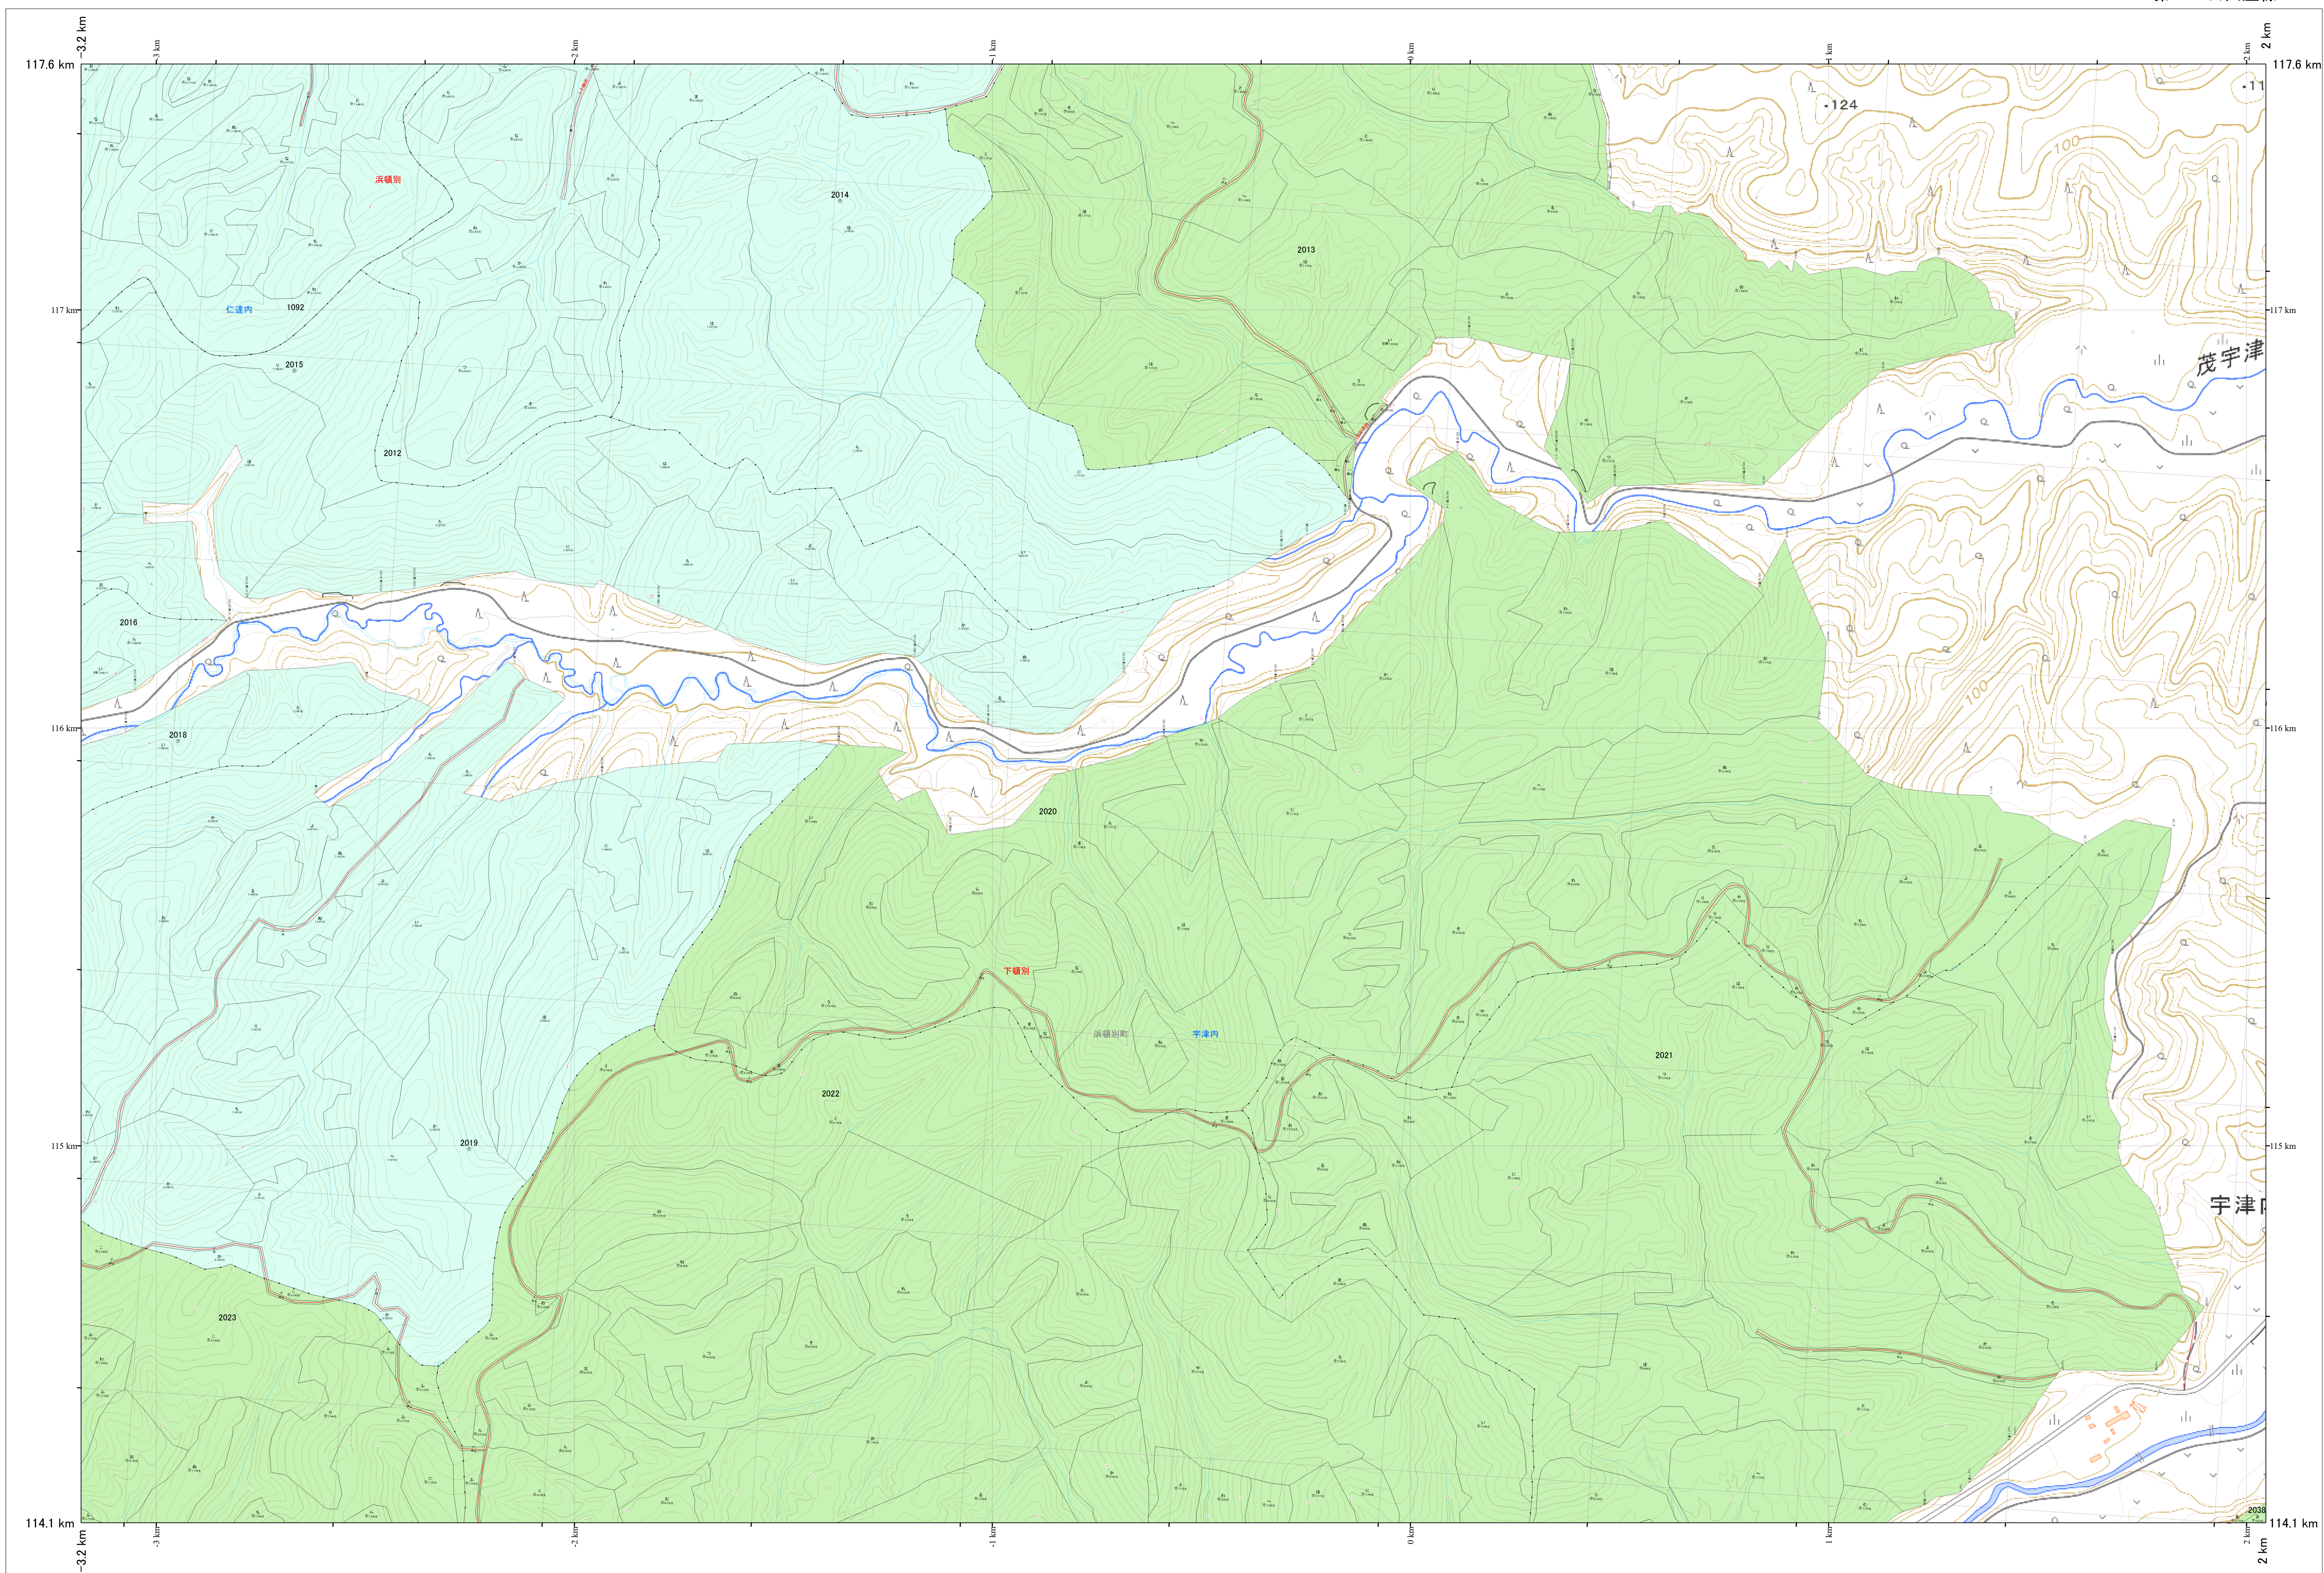

北海道森林管理局 宗谷森林計画区
宗谷森林管理署 基本図・国有林野施業実施計画図 140 (全256)

第12公共座標

宗谷 140

林班番号：1092,2012,2013,2015,2016,2018,2019,2021,2022,2023,2038

林班番号：1092,2012,2013,2015,2016,2018,2019,2021,2022,2023,2038
令和7年度 第7次樹立

北海道森林管理局 宗谷森林管理署
宗谷 140

「測量法に基づく国土地理院長承認(使用)R7JHs 526」
この地図は、国土地理院長の承認を得て、同院発行の電子地形図を用いて作成したものである。
第三者がさらに複製する場合には、国土地理院長の承認を得なければならない。