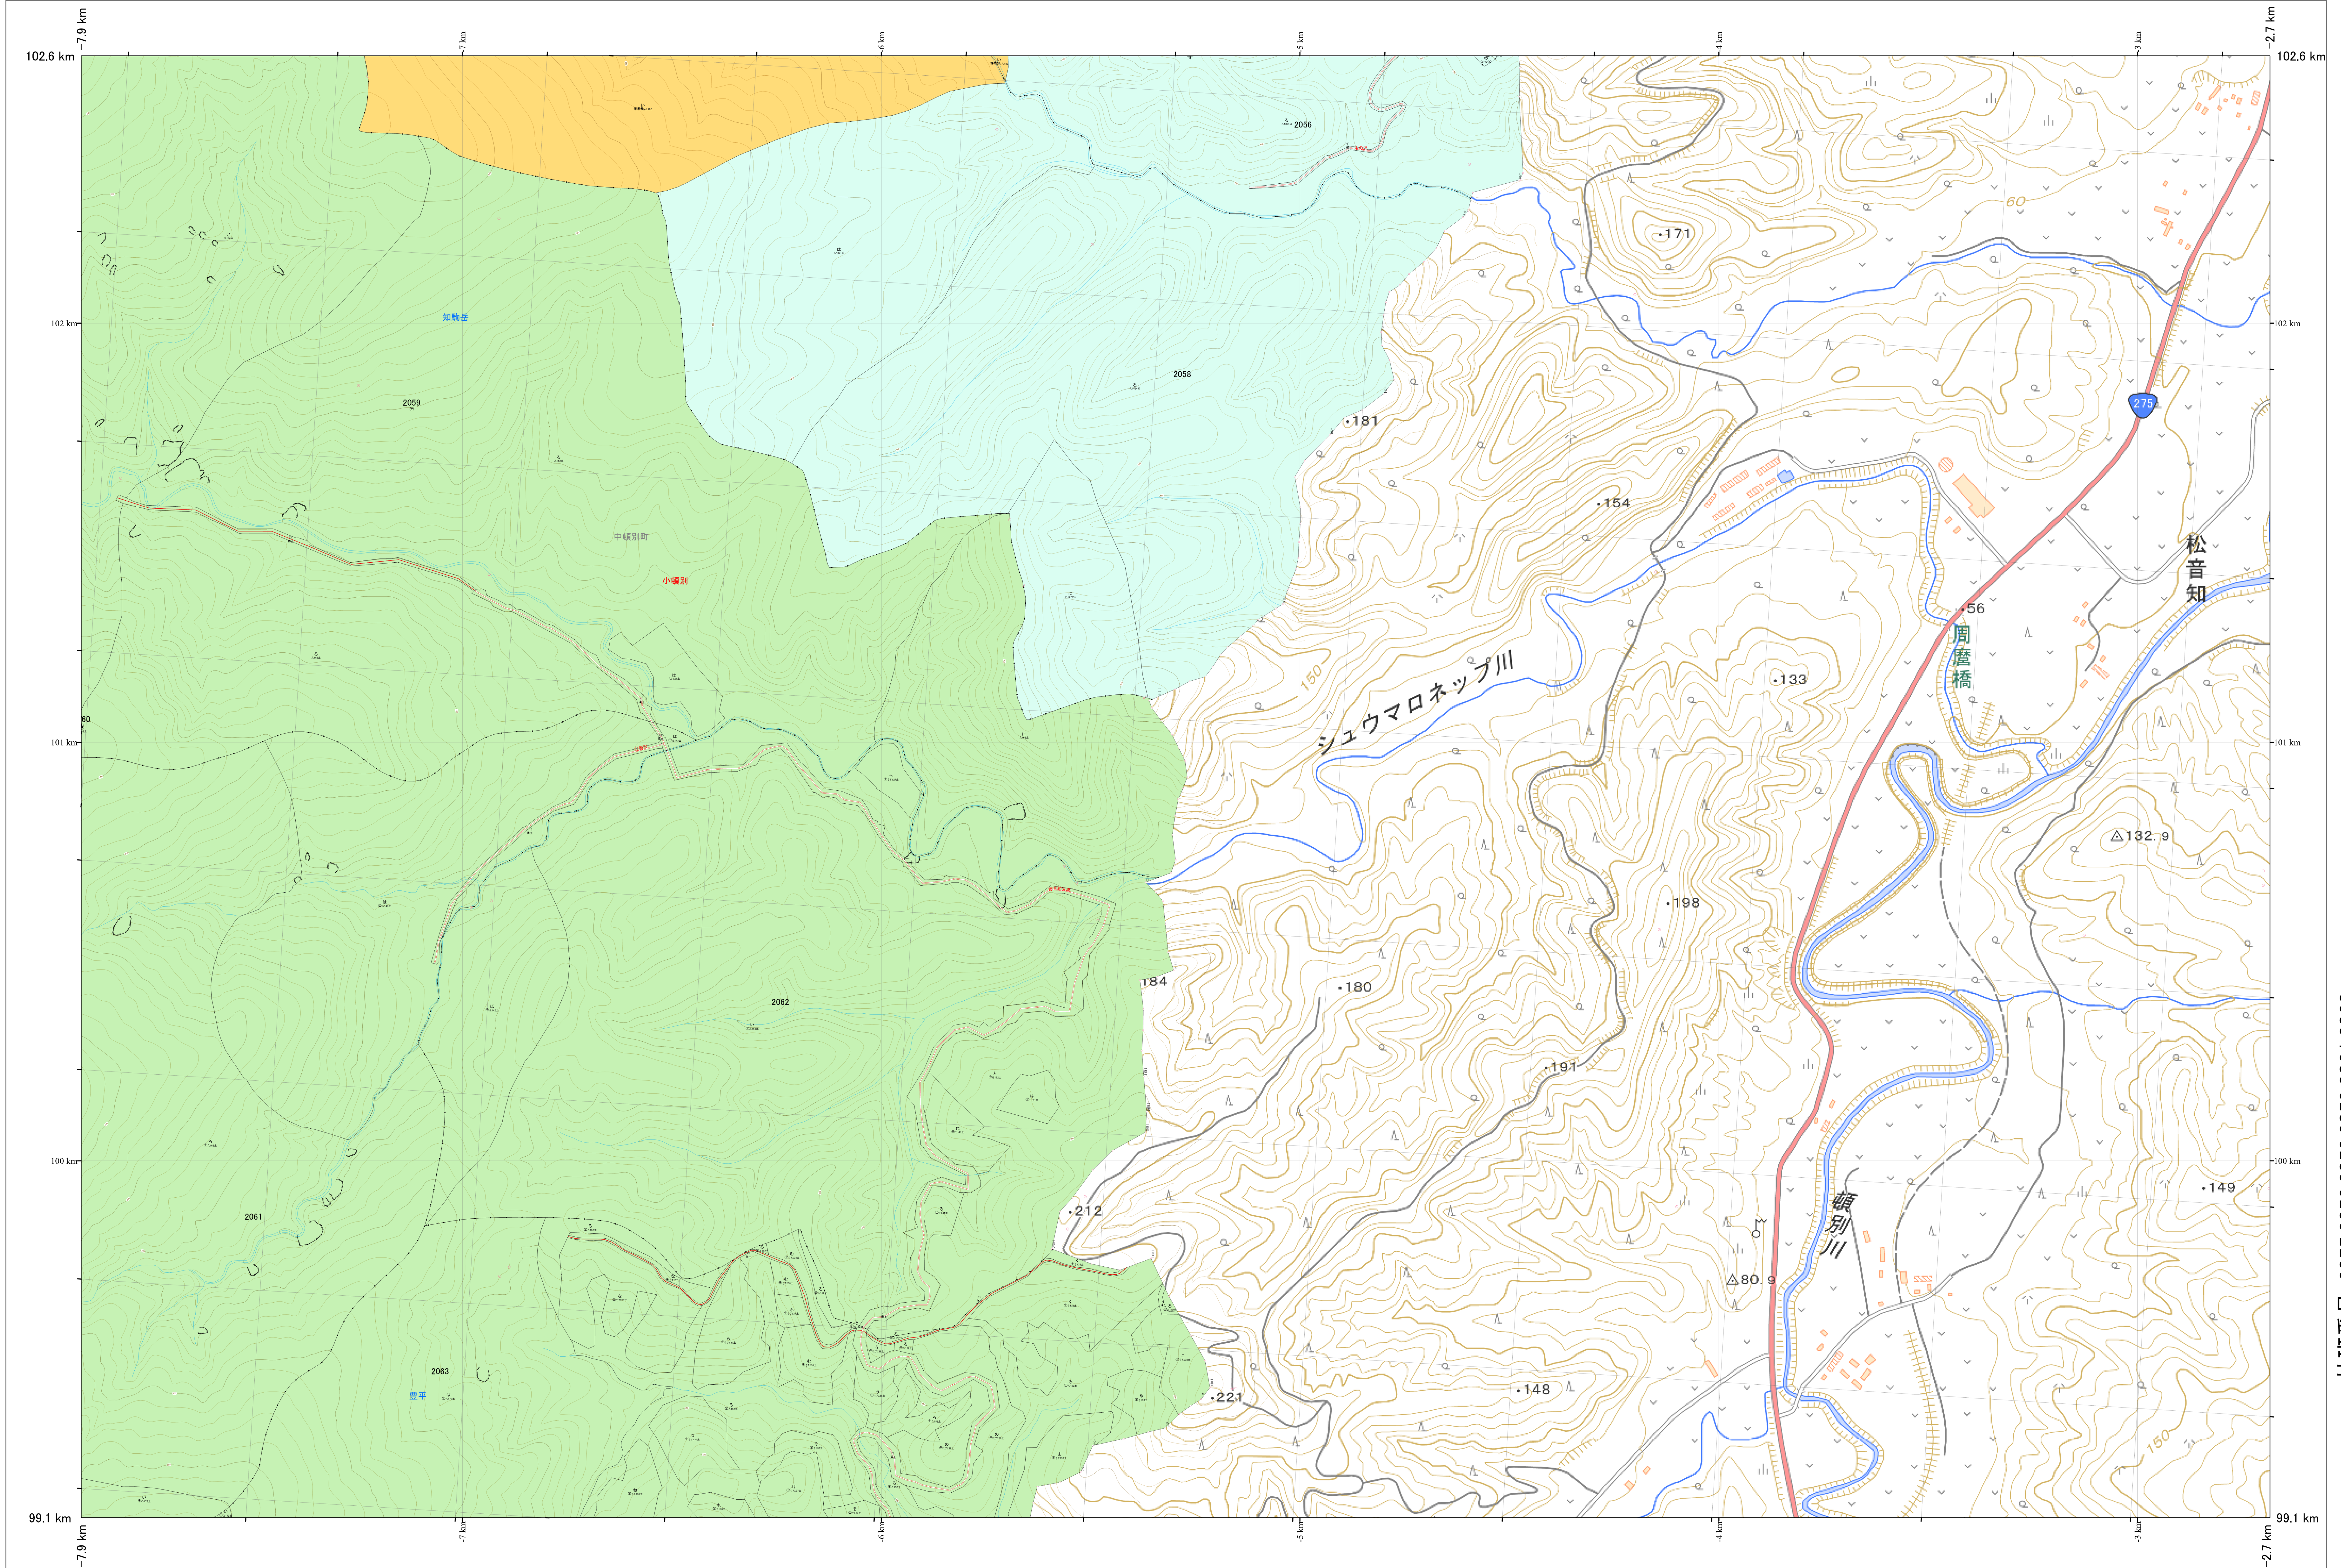

北海道森林管理局 宗谷森林計画区
宗谷森林管理署 基本図・国有林野施業実施計画図 132 (全256)

第12公共座標

宗谷 132

林班番号: 2055,2056,2058,2059,2061,2063

北海道森林管理局 宗谷森林管理署

宗谷 132

「測量法に基づく国土地理院長承認(使用)R7JHs 526」
この地図は、国土地理院長の承認を得て、同院発行の電子地形図を用いて作成したものである。
第三者がさらに複製する場合には、国土地理院長の承認を得なければならない。

令和7年度 第7次樹立 林班番号: 2055,2056,2058,2059,2061,2063