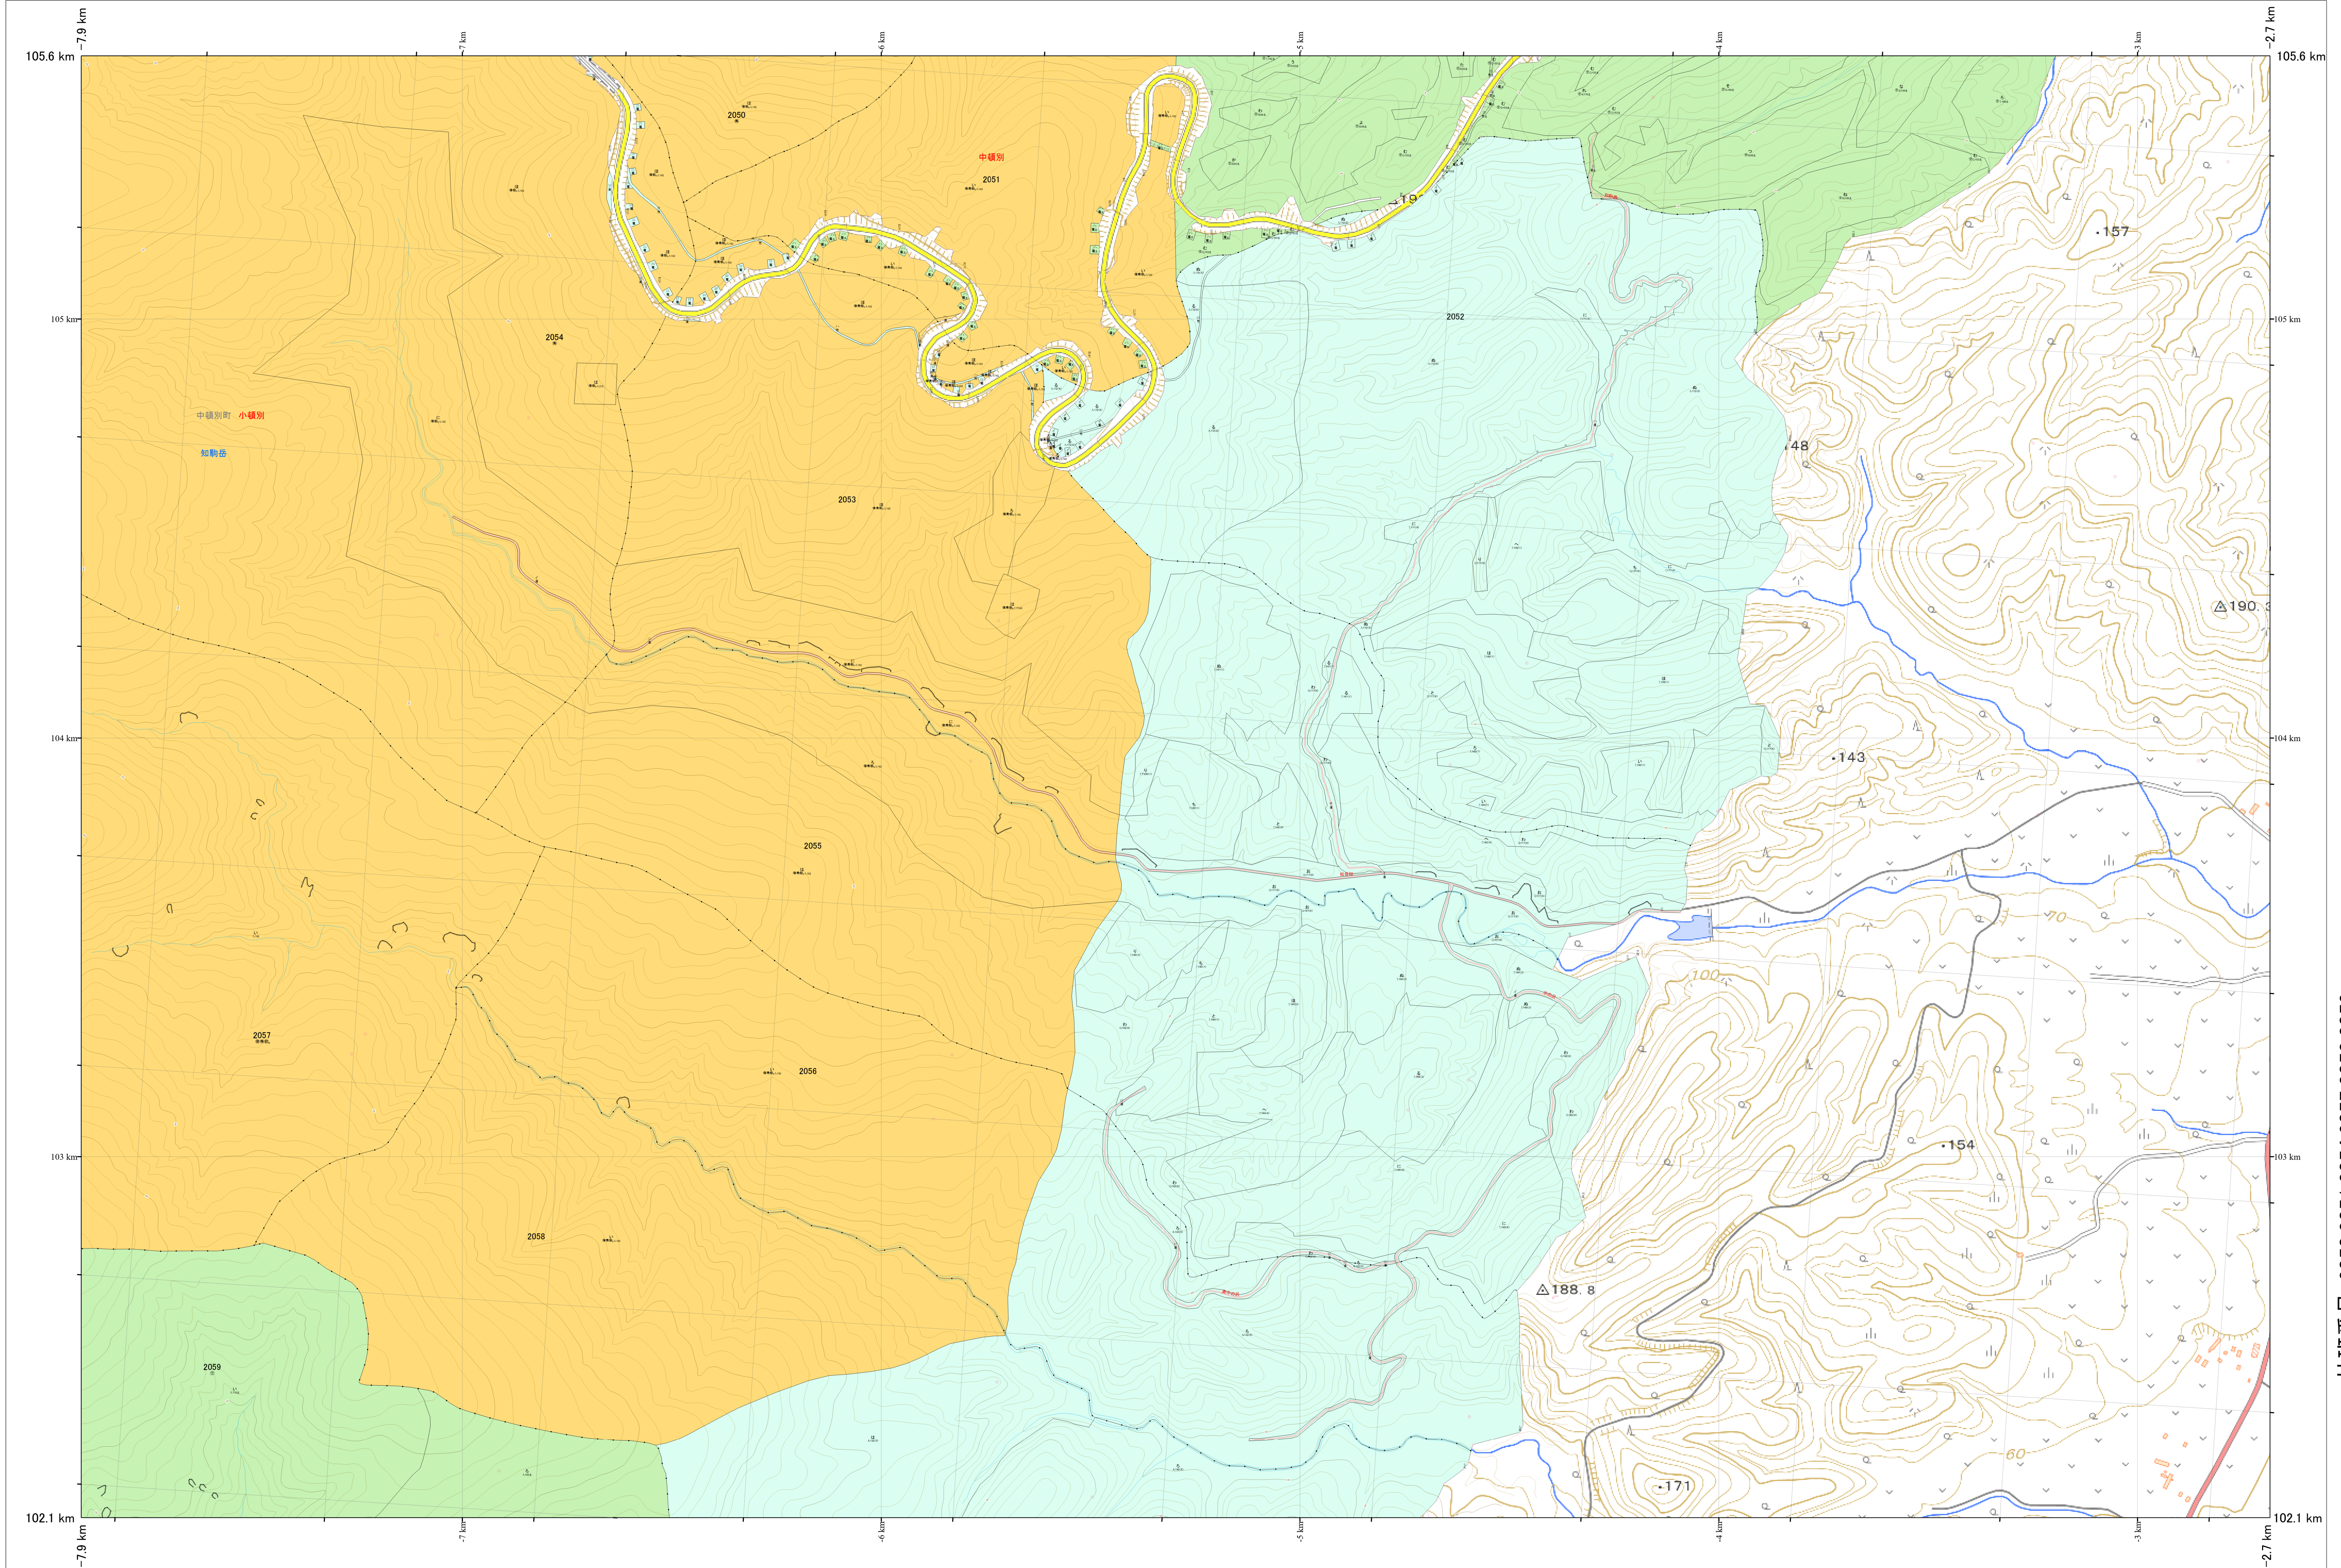

北海道森林管理局 宗谷森林計画区
宗谷森林管理署 基本図・国有林野施業実施計画図 131 (全256)

第12公共座標

11.17
宗谷 131

林班番号: 2050,2051,2054,2057,2058,2059

北海道森林管理局 宗谷森林管理署
宗谷 131

「測量法に基づく国土地理院長承認(使用)R7JHs 526」
この地図は、国土地理院長の承認を得て、同院発行の電子地形図を用いて作成したものである。
第三者がさらに複製する場合には、国土地理院長の承認を得なければならない。

林班番号: 2050,2051,2054,2057,2058,2059
令和7年度 第7次樹立