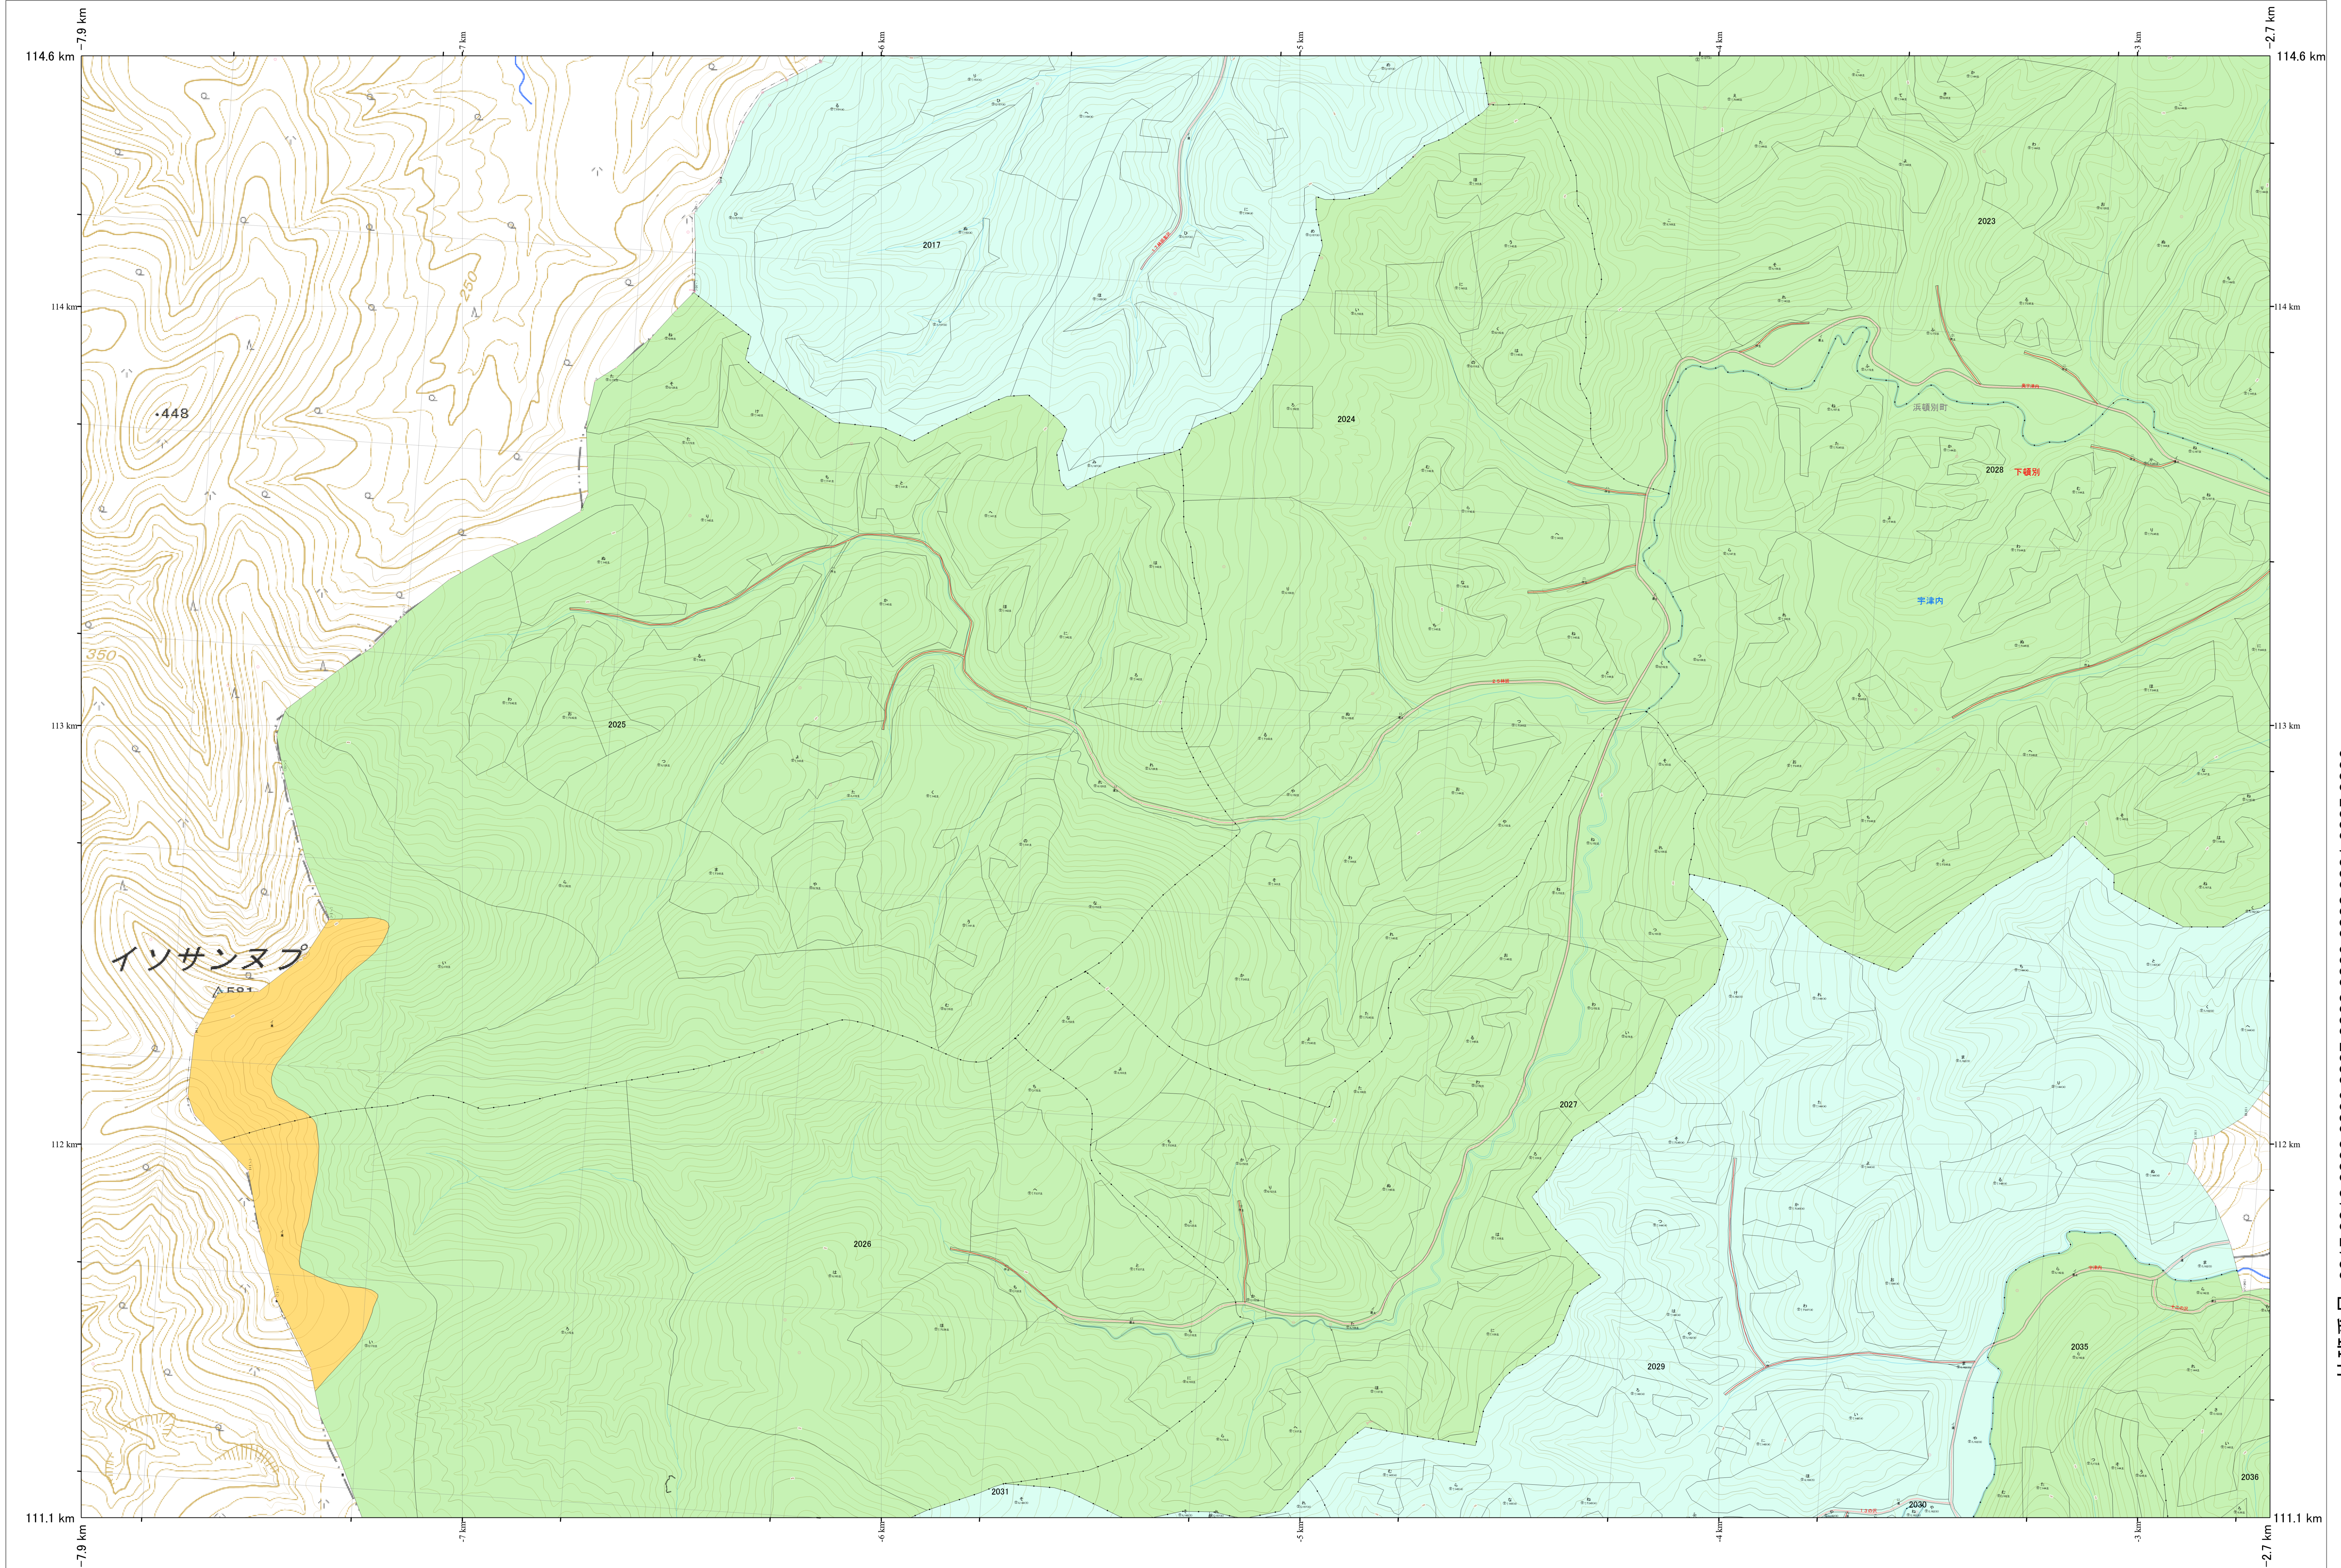

北海道森林管理局 宗谷森林計画区
宗谷森林管理署 基本図・国有林野施業実施計画図 128 (全256)

第12公共座標

11.00
128
宗谷

林班番号: 2017, 2018, 2023, 2026, 2027, 2028, 2029, 2030, 2031, 2035, 2036

北海道森林管理局 宗谷森林管理署

宗谷 128

林班番号: 2017, 2018, 2023, 2026, 2027, 2028, 2029, 2030, 2031, 2035, 2036
令和7年度 第7次樹立

「測量法に基づく国土地理院長承認(使用)R 7JHs 526」
この地図は、国土地理院長の承認を得て、同院発行の電子地形図を用いて作成したものである。
第三者がさらに複製する場合には、国土地理院長の承認を得なければならない。