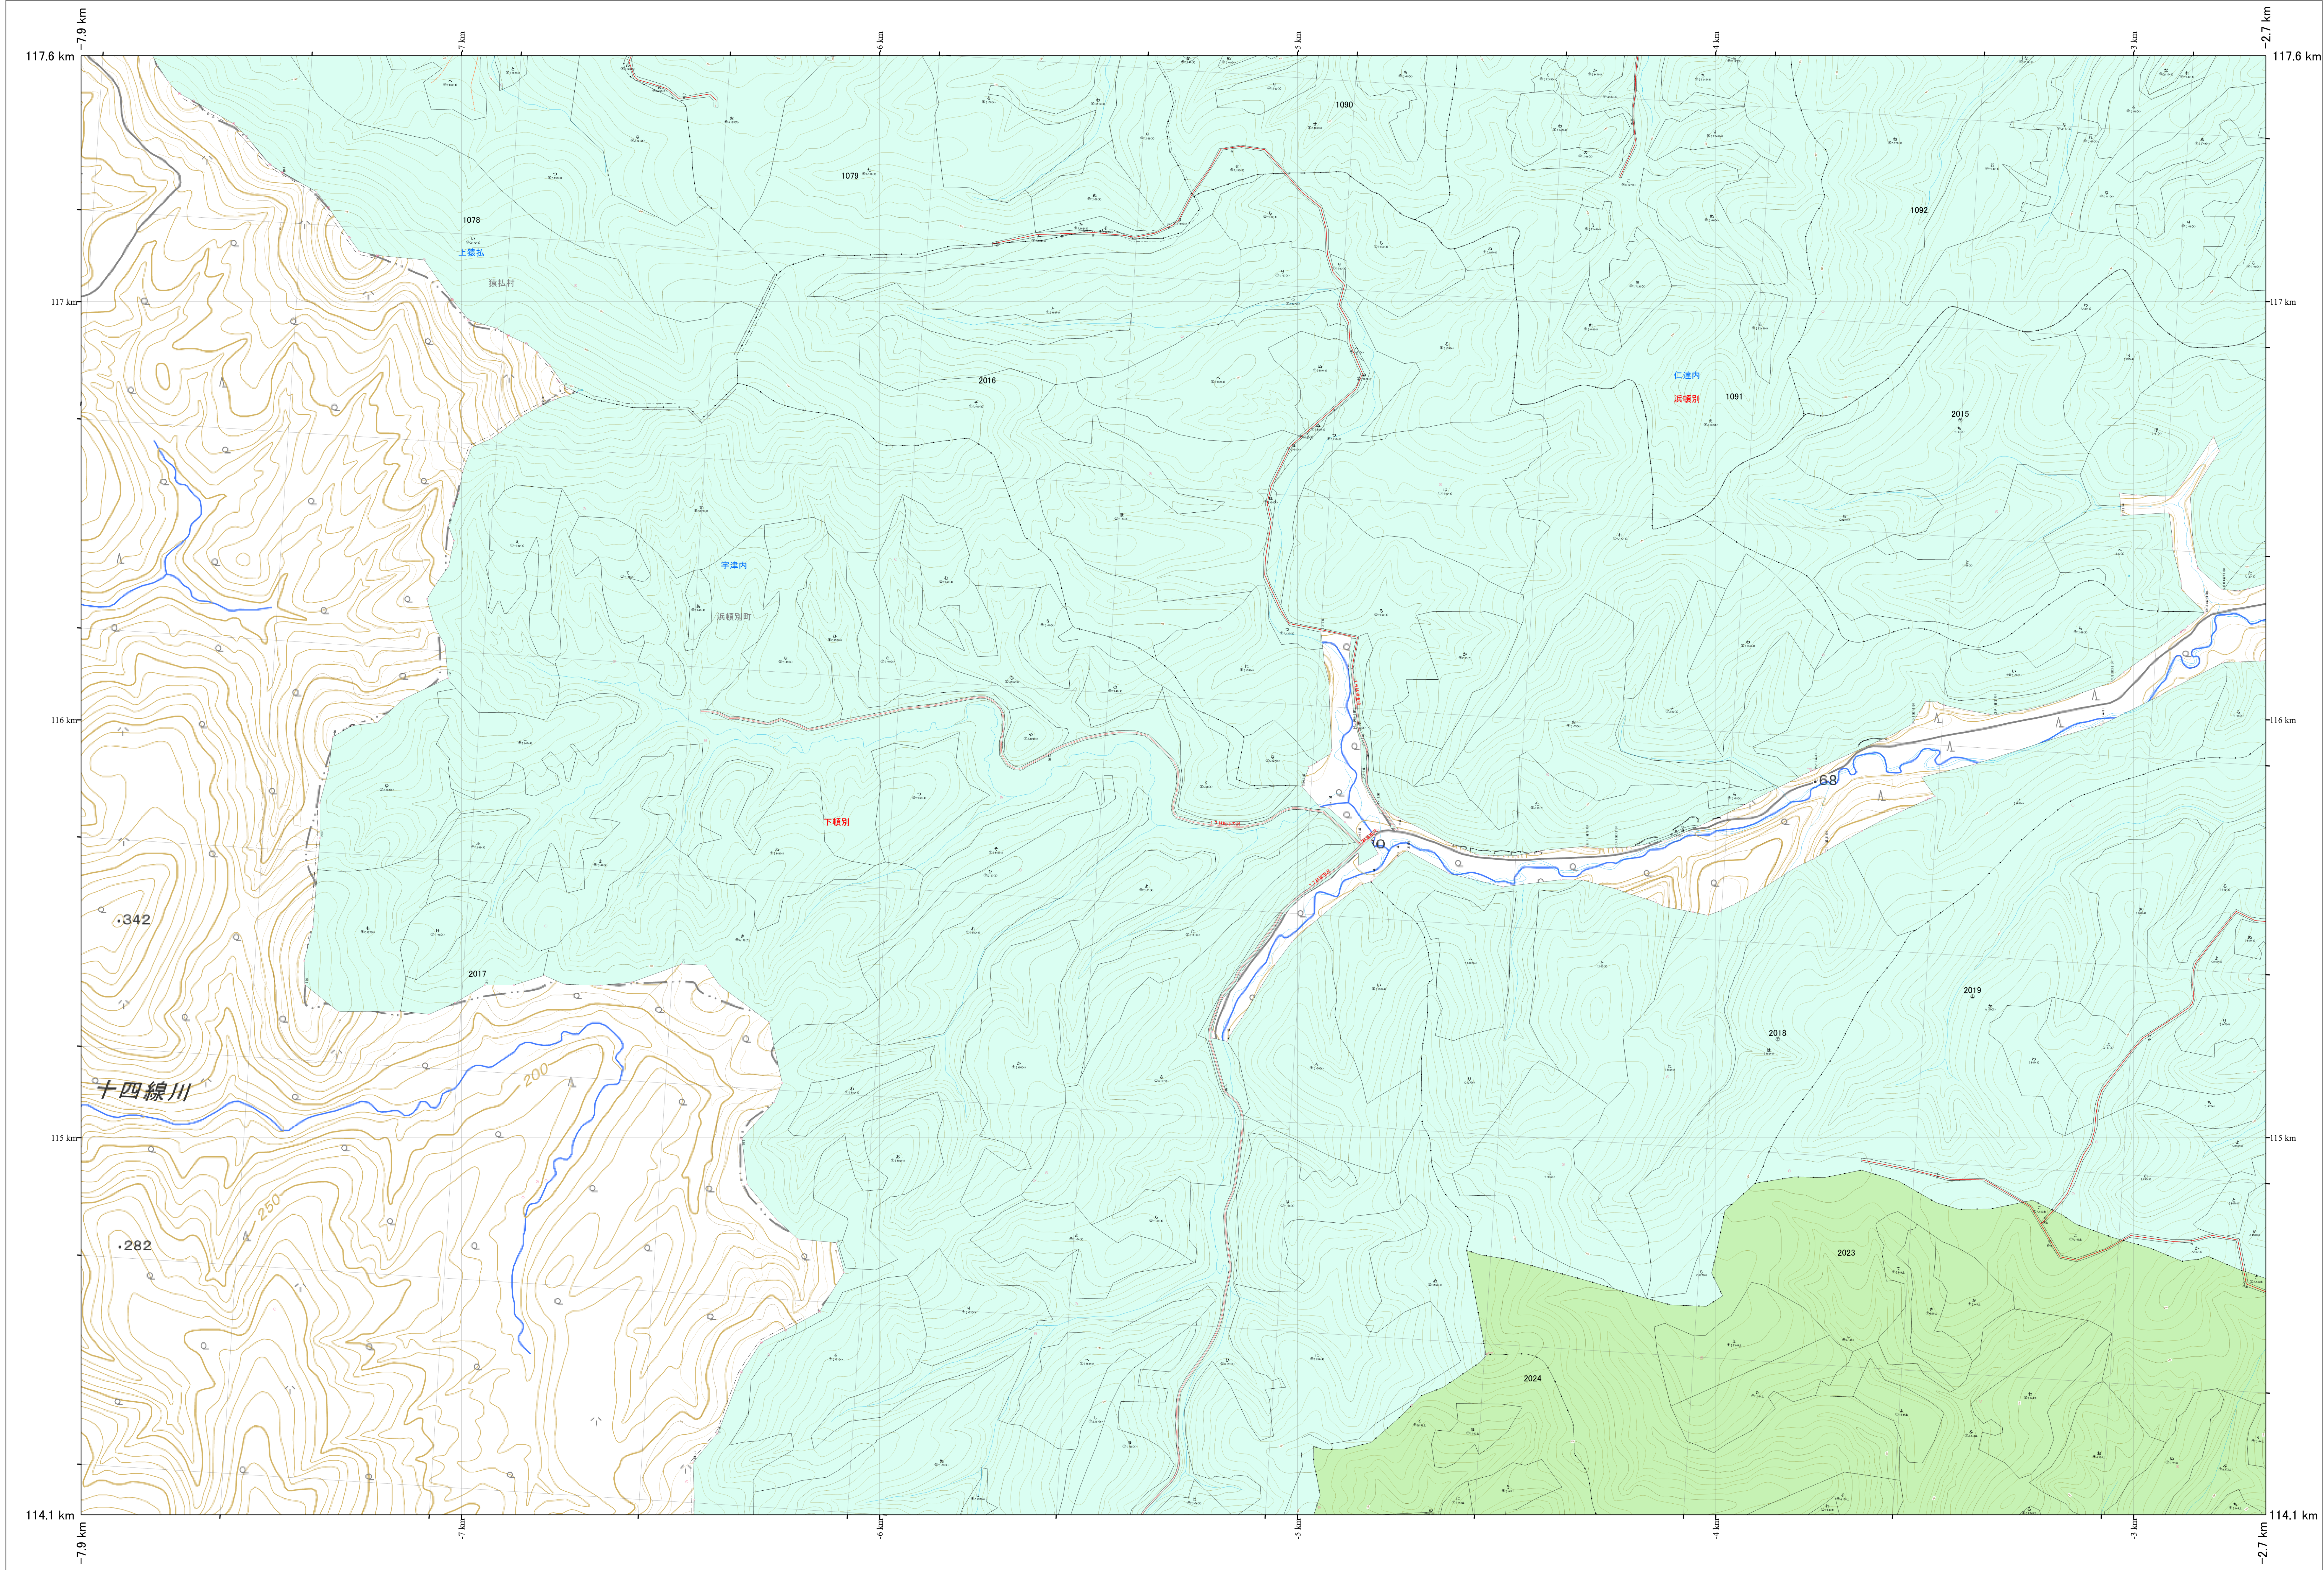

北海道森林管理局 宗谷森林計画区  
宗谷森林管理署 基本図・国有林野施業実施計画図 127 (全256)

第12公共座標

117.6 km  
117 km  
116 km  
115 km  
114.1 km

林班番号: 1078, 1079, 1090, 1091, 1092, 2015, 2017, 2018, 2019, 2023, 2024

令和7年度 第7次樹立

林班番号: 1078, 1079, 1090, 1091, 1092, 2015, 2017, 2018, 2019, 2023, 2024

北海道森林管理局 宗谷森林管理署

宗谷 127

「測量法に基づく国土地理院長承認(使用)R7JHs 526」  
この地図は、国土地理院長の承認を得て、同院発行の電子地形図を用いて作成したものである。  
第三者がさらに複製する場合には、国土地理院長の承認を得なければならない。