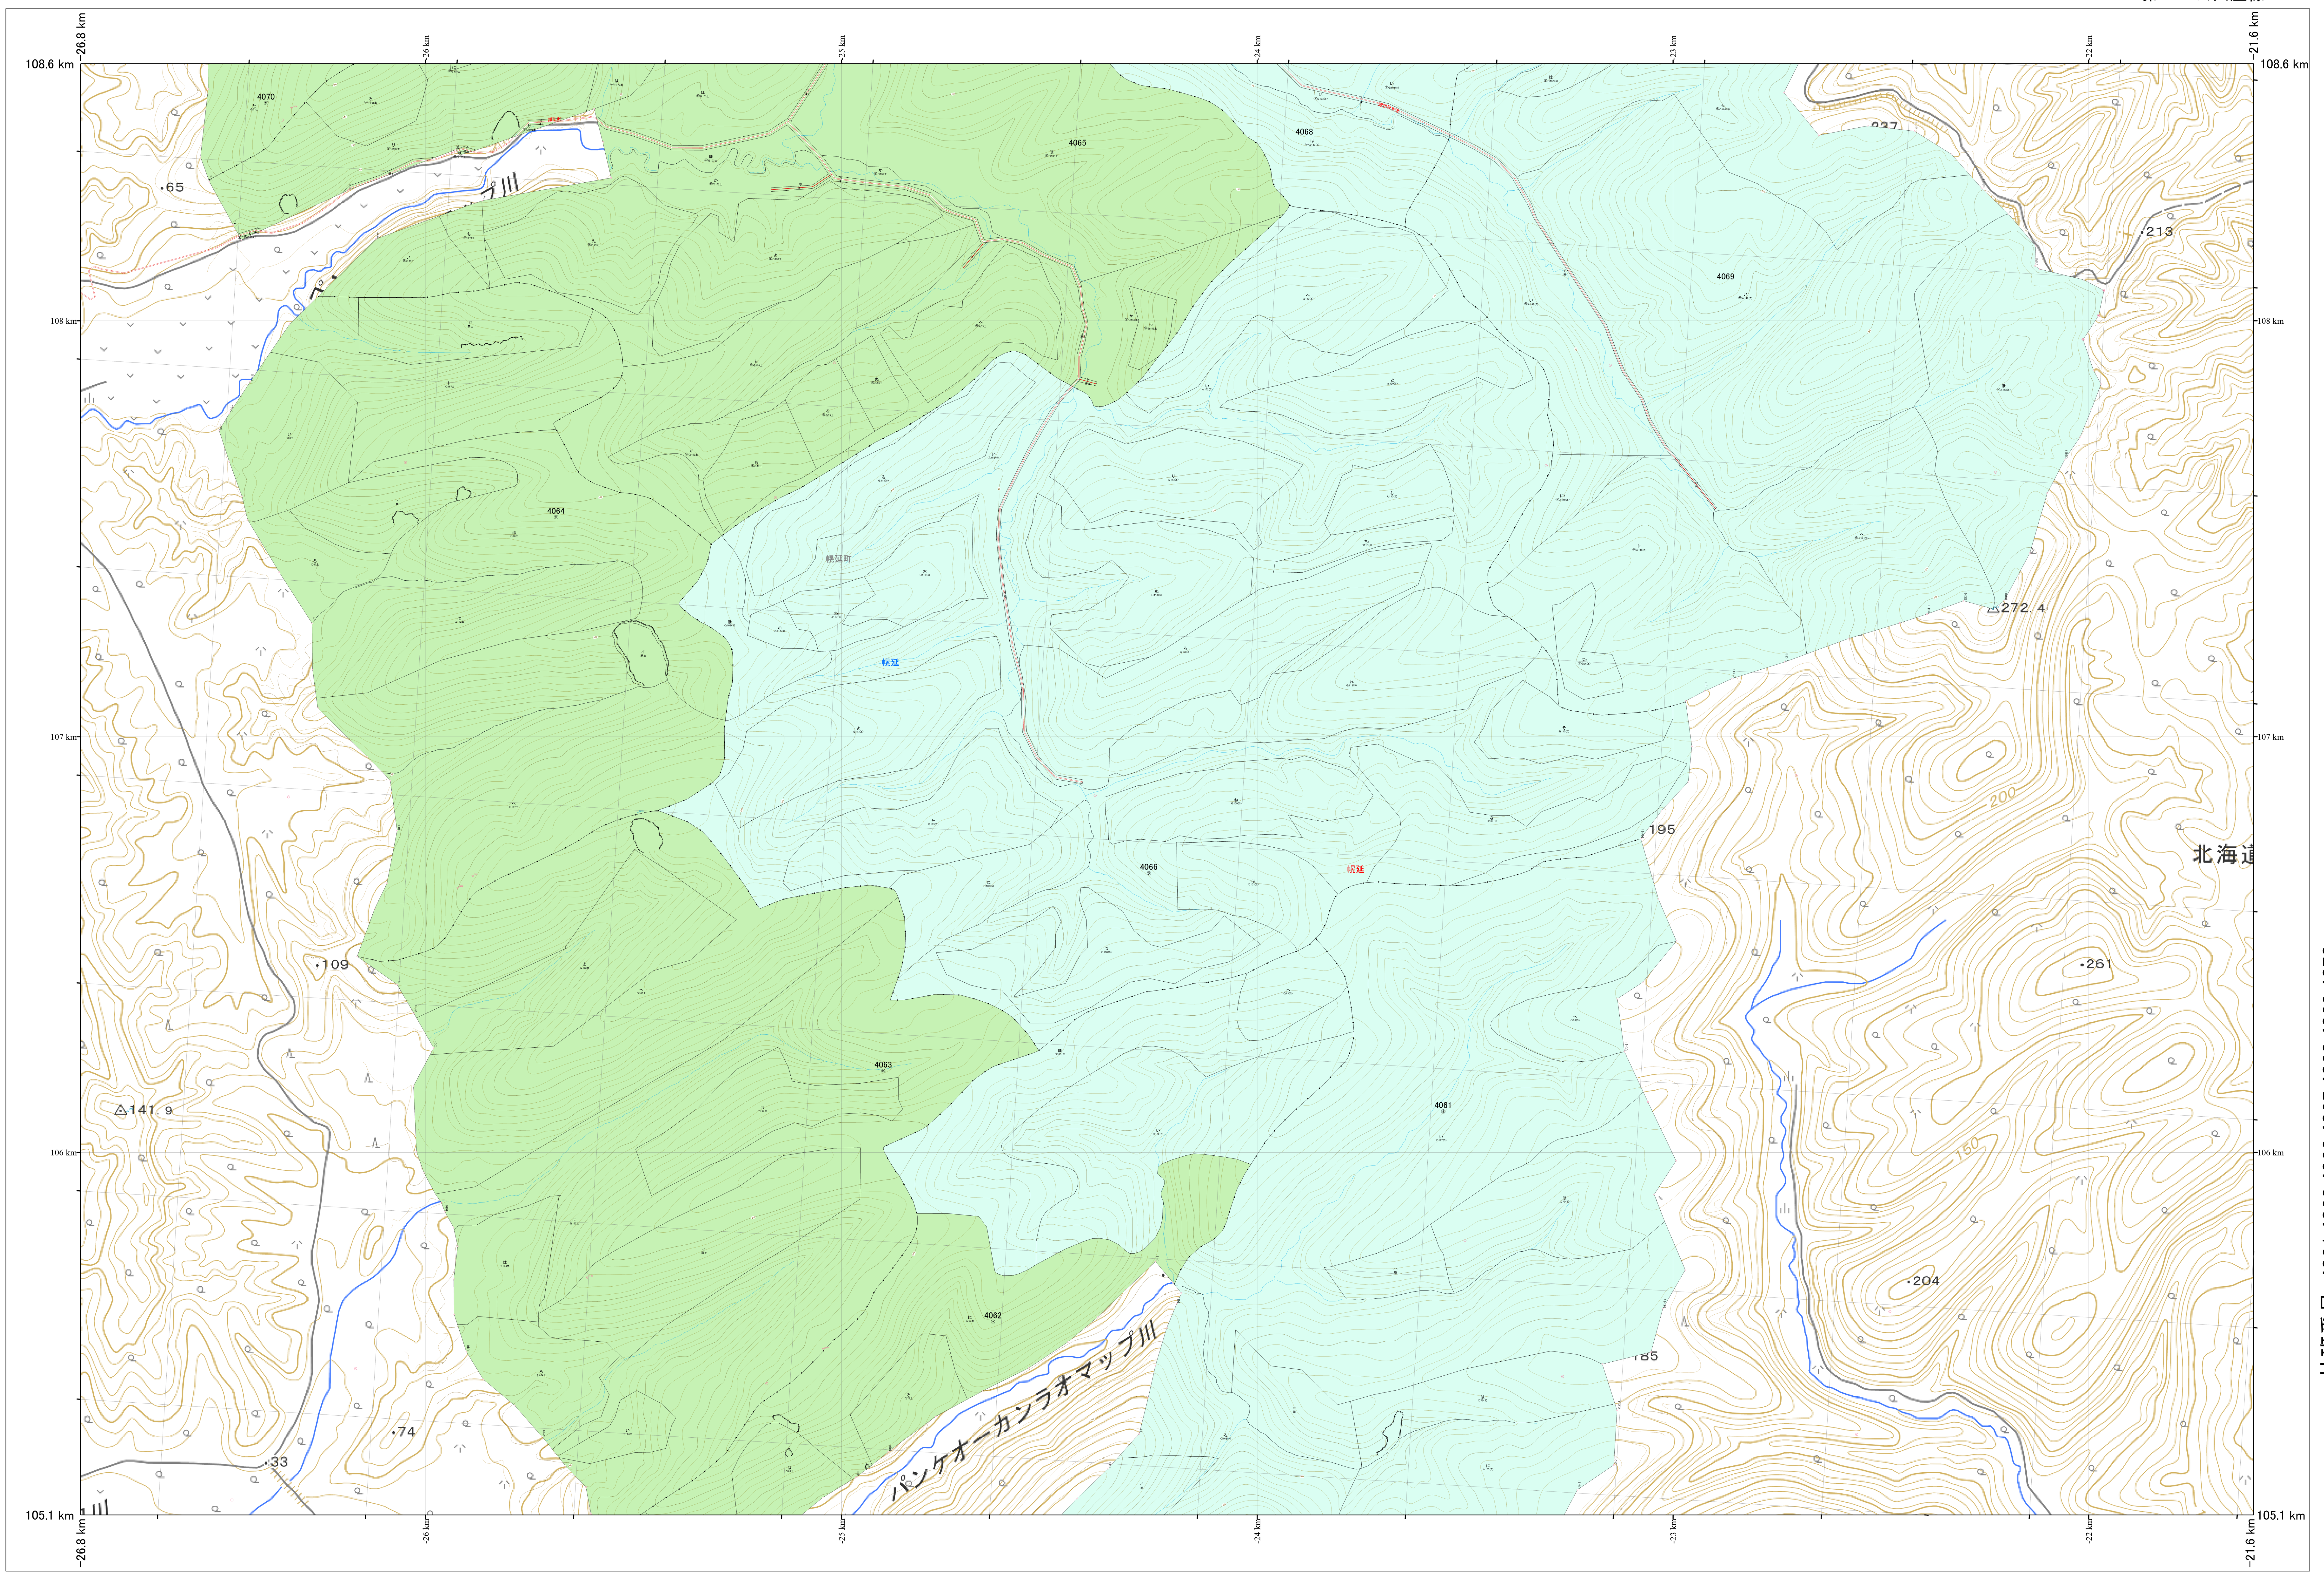

北海道森林管理局 宗谷森林計画区
宗谷森林管理署 基本図・国有林野施業実施計画図 90 (全256)

第12公共座標

宗谷 90

林班番号: 4061, 4062, 4063, 4065, 4068, 4069, 4070

北海道森林管理局 宗谷森林管理署

宗谷 90

林班番号: 4061, 4062, 4063, 4065, 4068, 4069, 4070

令和7年度 第7次樹立

「測量法に基づく国土地理院長承認(使用)R7JHs 526」
この地図は、国土地理院長の承認を得て、同院発行の電子地形図を用いて作成したものである。
第三者がさらに複製する場合には、国土地理院長の承認を得なければならない。