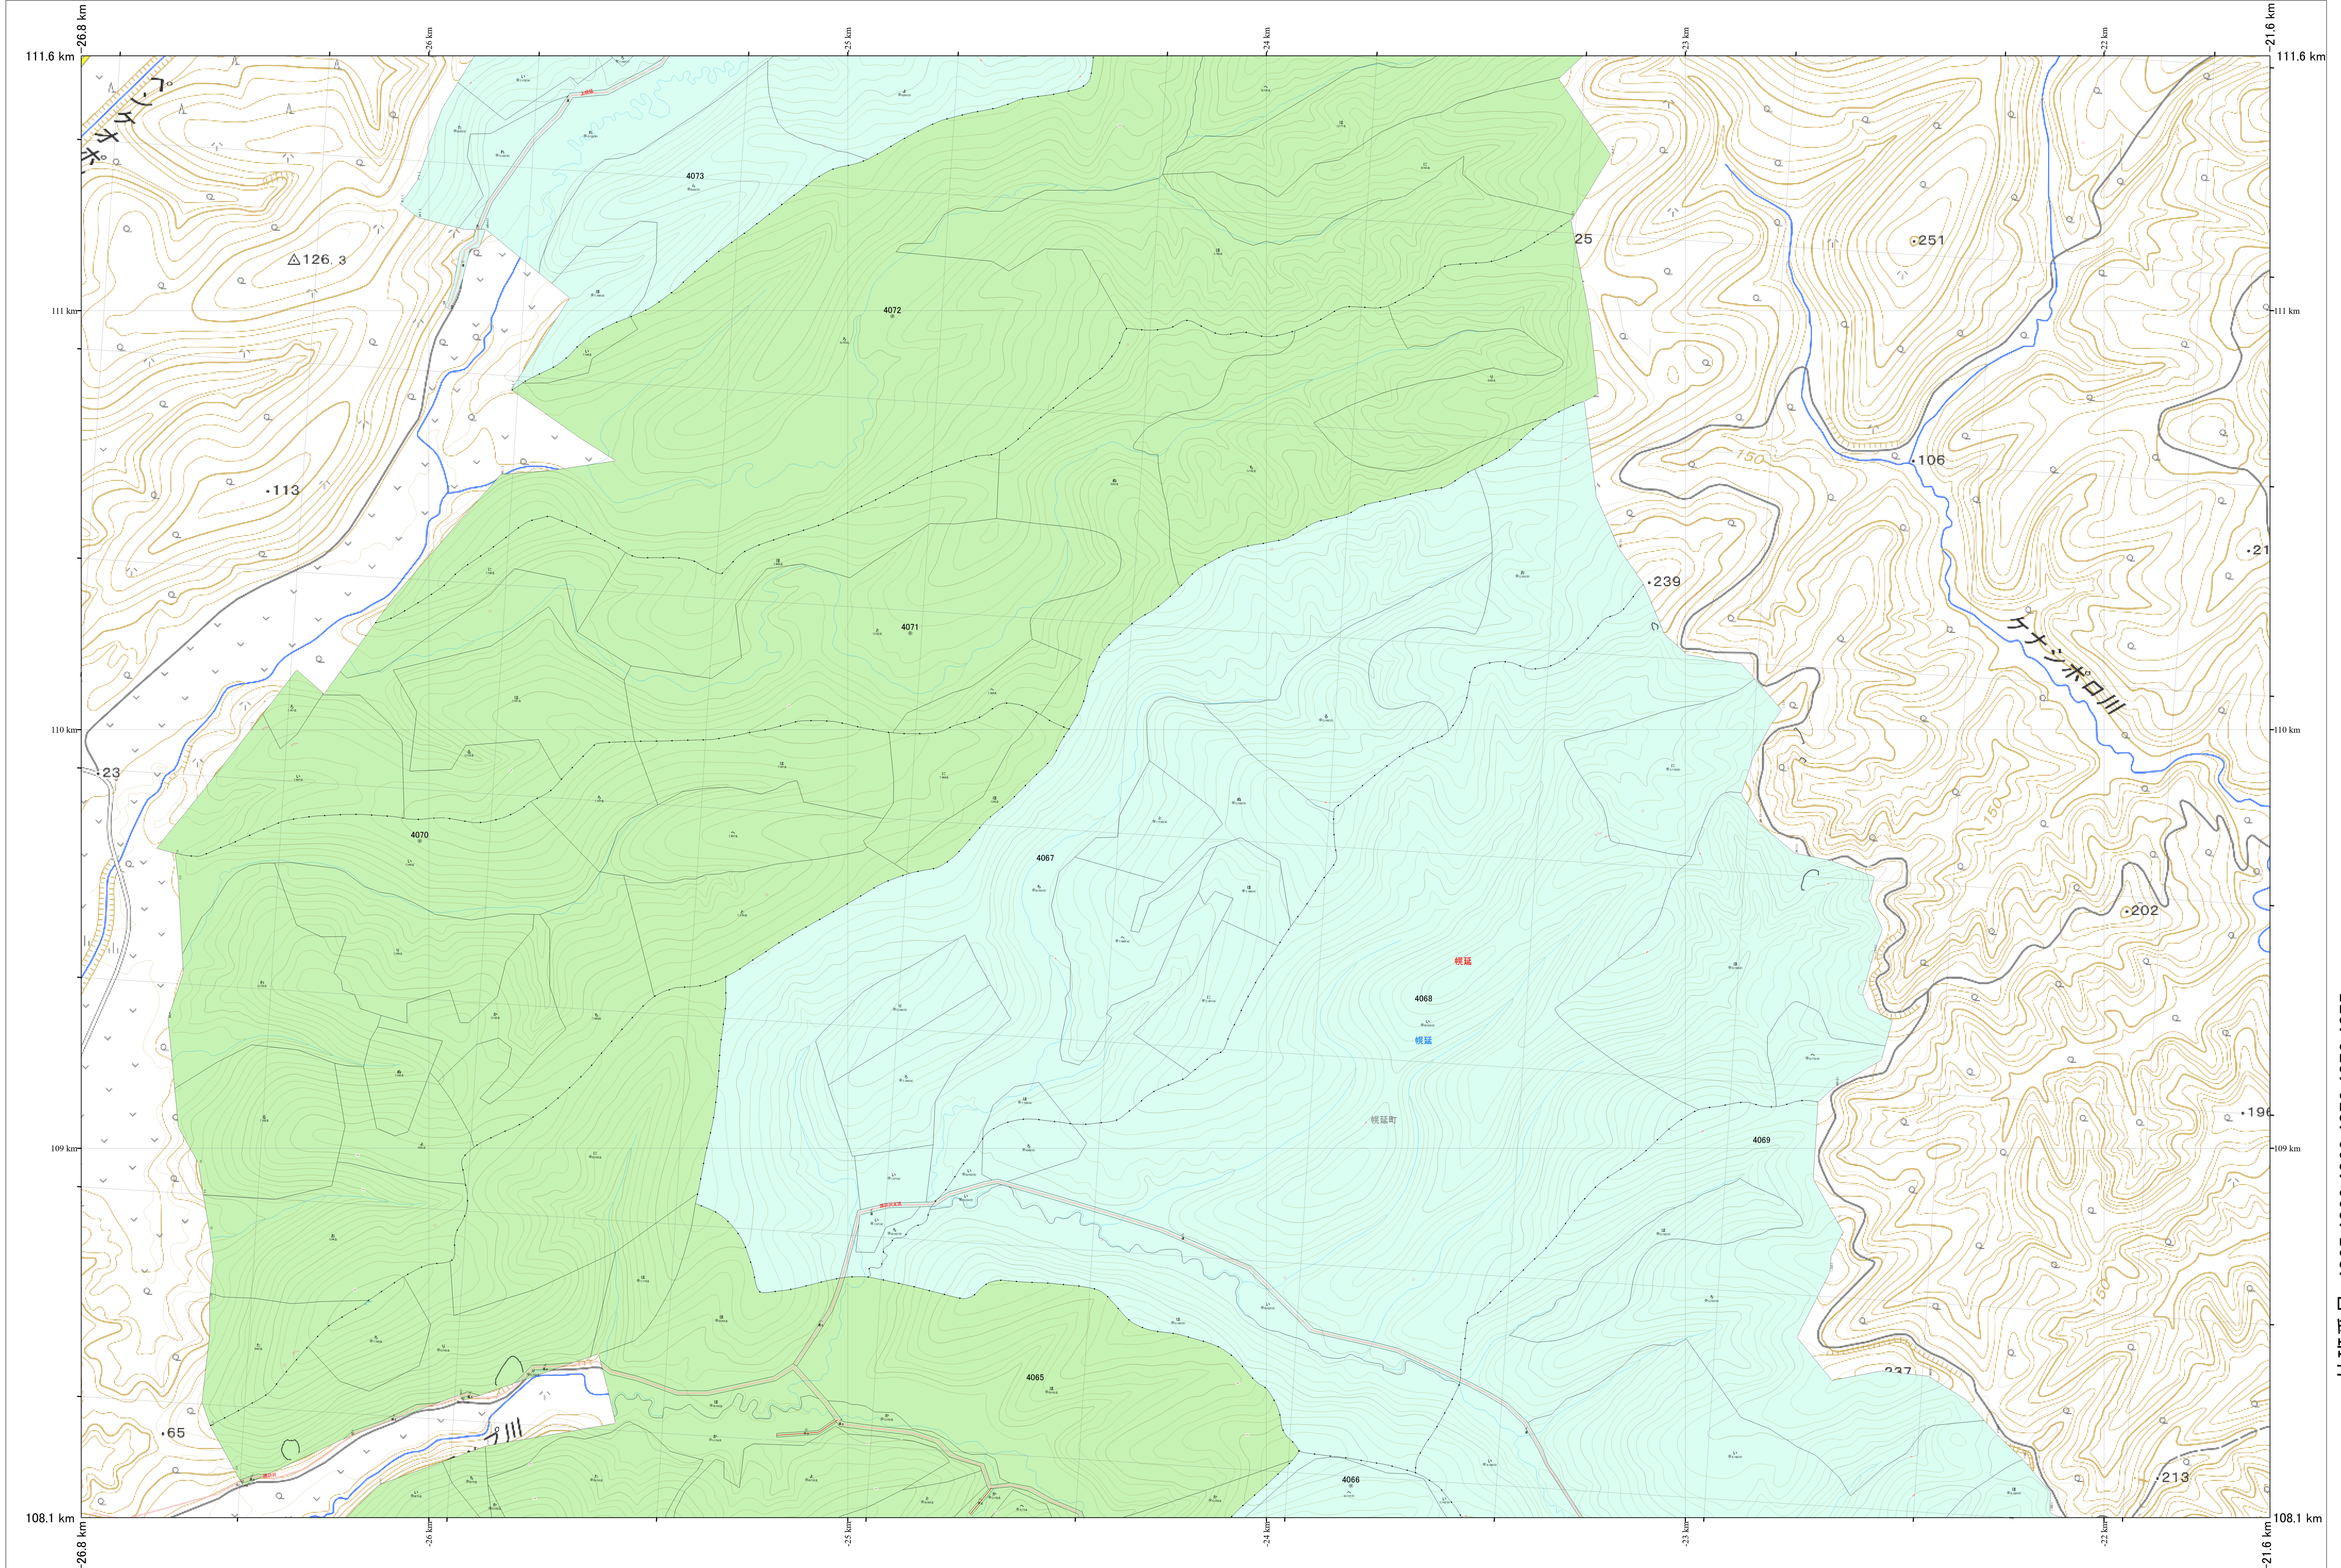

北海道森林管理局 宗谷森林計画区  
宗谷森林管理署 基本図・国有林野施業実施計画図 89 (全256)

第12公共座標

宗谷 89

林班番号: 4065,4066,4069,4072,4073,4075

北海道森林管理局 宗谷森林管理署

宗谷 89

「測量法に基づく国土地理院長承認(使用)R 7JHs 526」  
この地図は、国土地理院長の承認を得て、同院発行の電子地形図を用いて作成したものである。  
第三者がさらに複製する場合には、国土地理院長の承認を得なければならない。

令和7年度 第7次樹立  
林班番号: 4065,4066,4069,4072,4073,4075