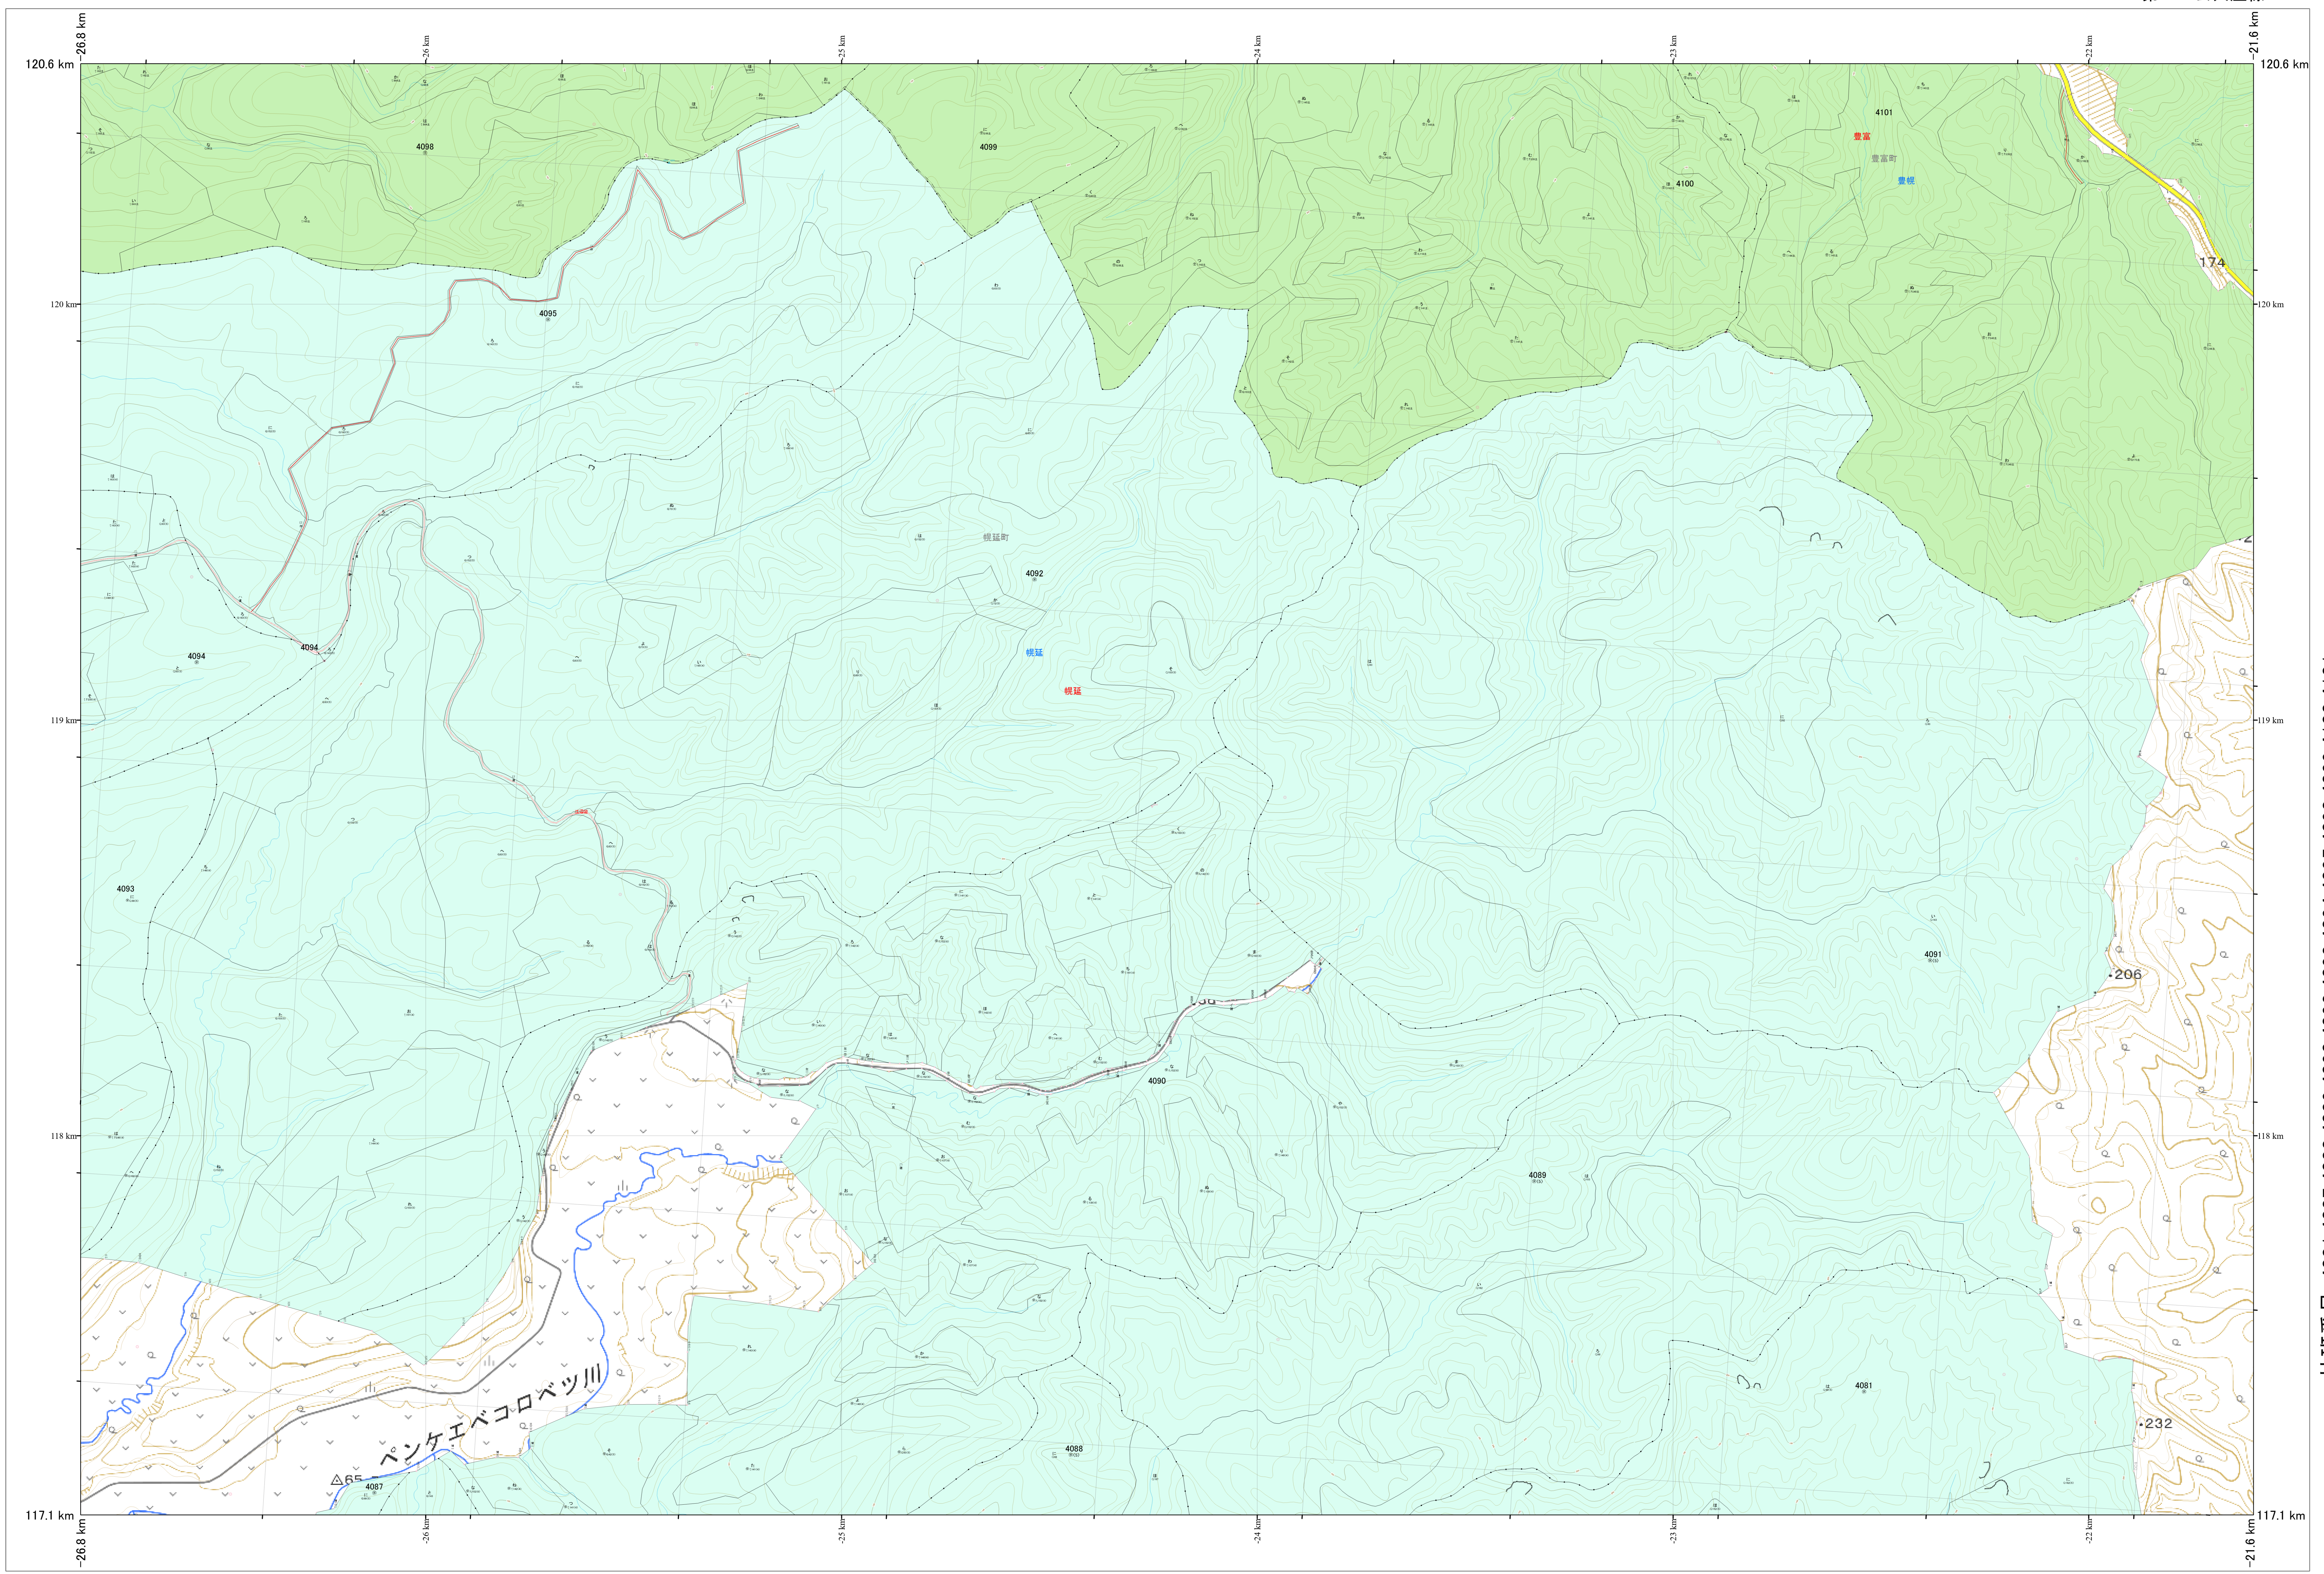

北海道森林管理局 宗谷森林計画区
宗谷森林管理署 基本図・国有林野施業実施計画図 86 (全256)

第12公共座標

宗谷 86

林班番号: 4081, 4087, 4088, 4089, 4090, 4092, 4093, 4094, 4095, 4098, 4099, 4100, 4101

林班番号: 4081, 4087, 4088, 4089, 4090, 4092, 4093, 4094, 4095, 4098, 4099, 4100, 4101

北海道森林管理局 宗谷森林管理署

宗谷 86

「測量法に基づく国土地理院長承認(使用)R7JHs 526」
この地図は、国土地理院長の承認を得て、同院発行の電子地形図を用いて作成したものである。
第三者がさらに複製する場合には、国土地理院長の承認を得なければならない。