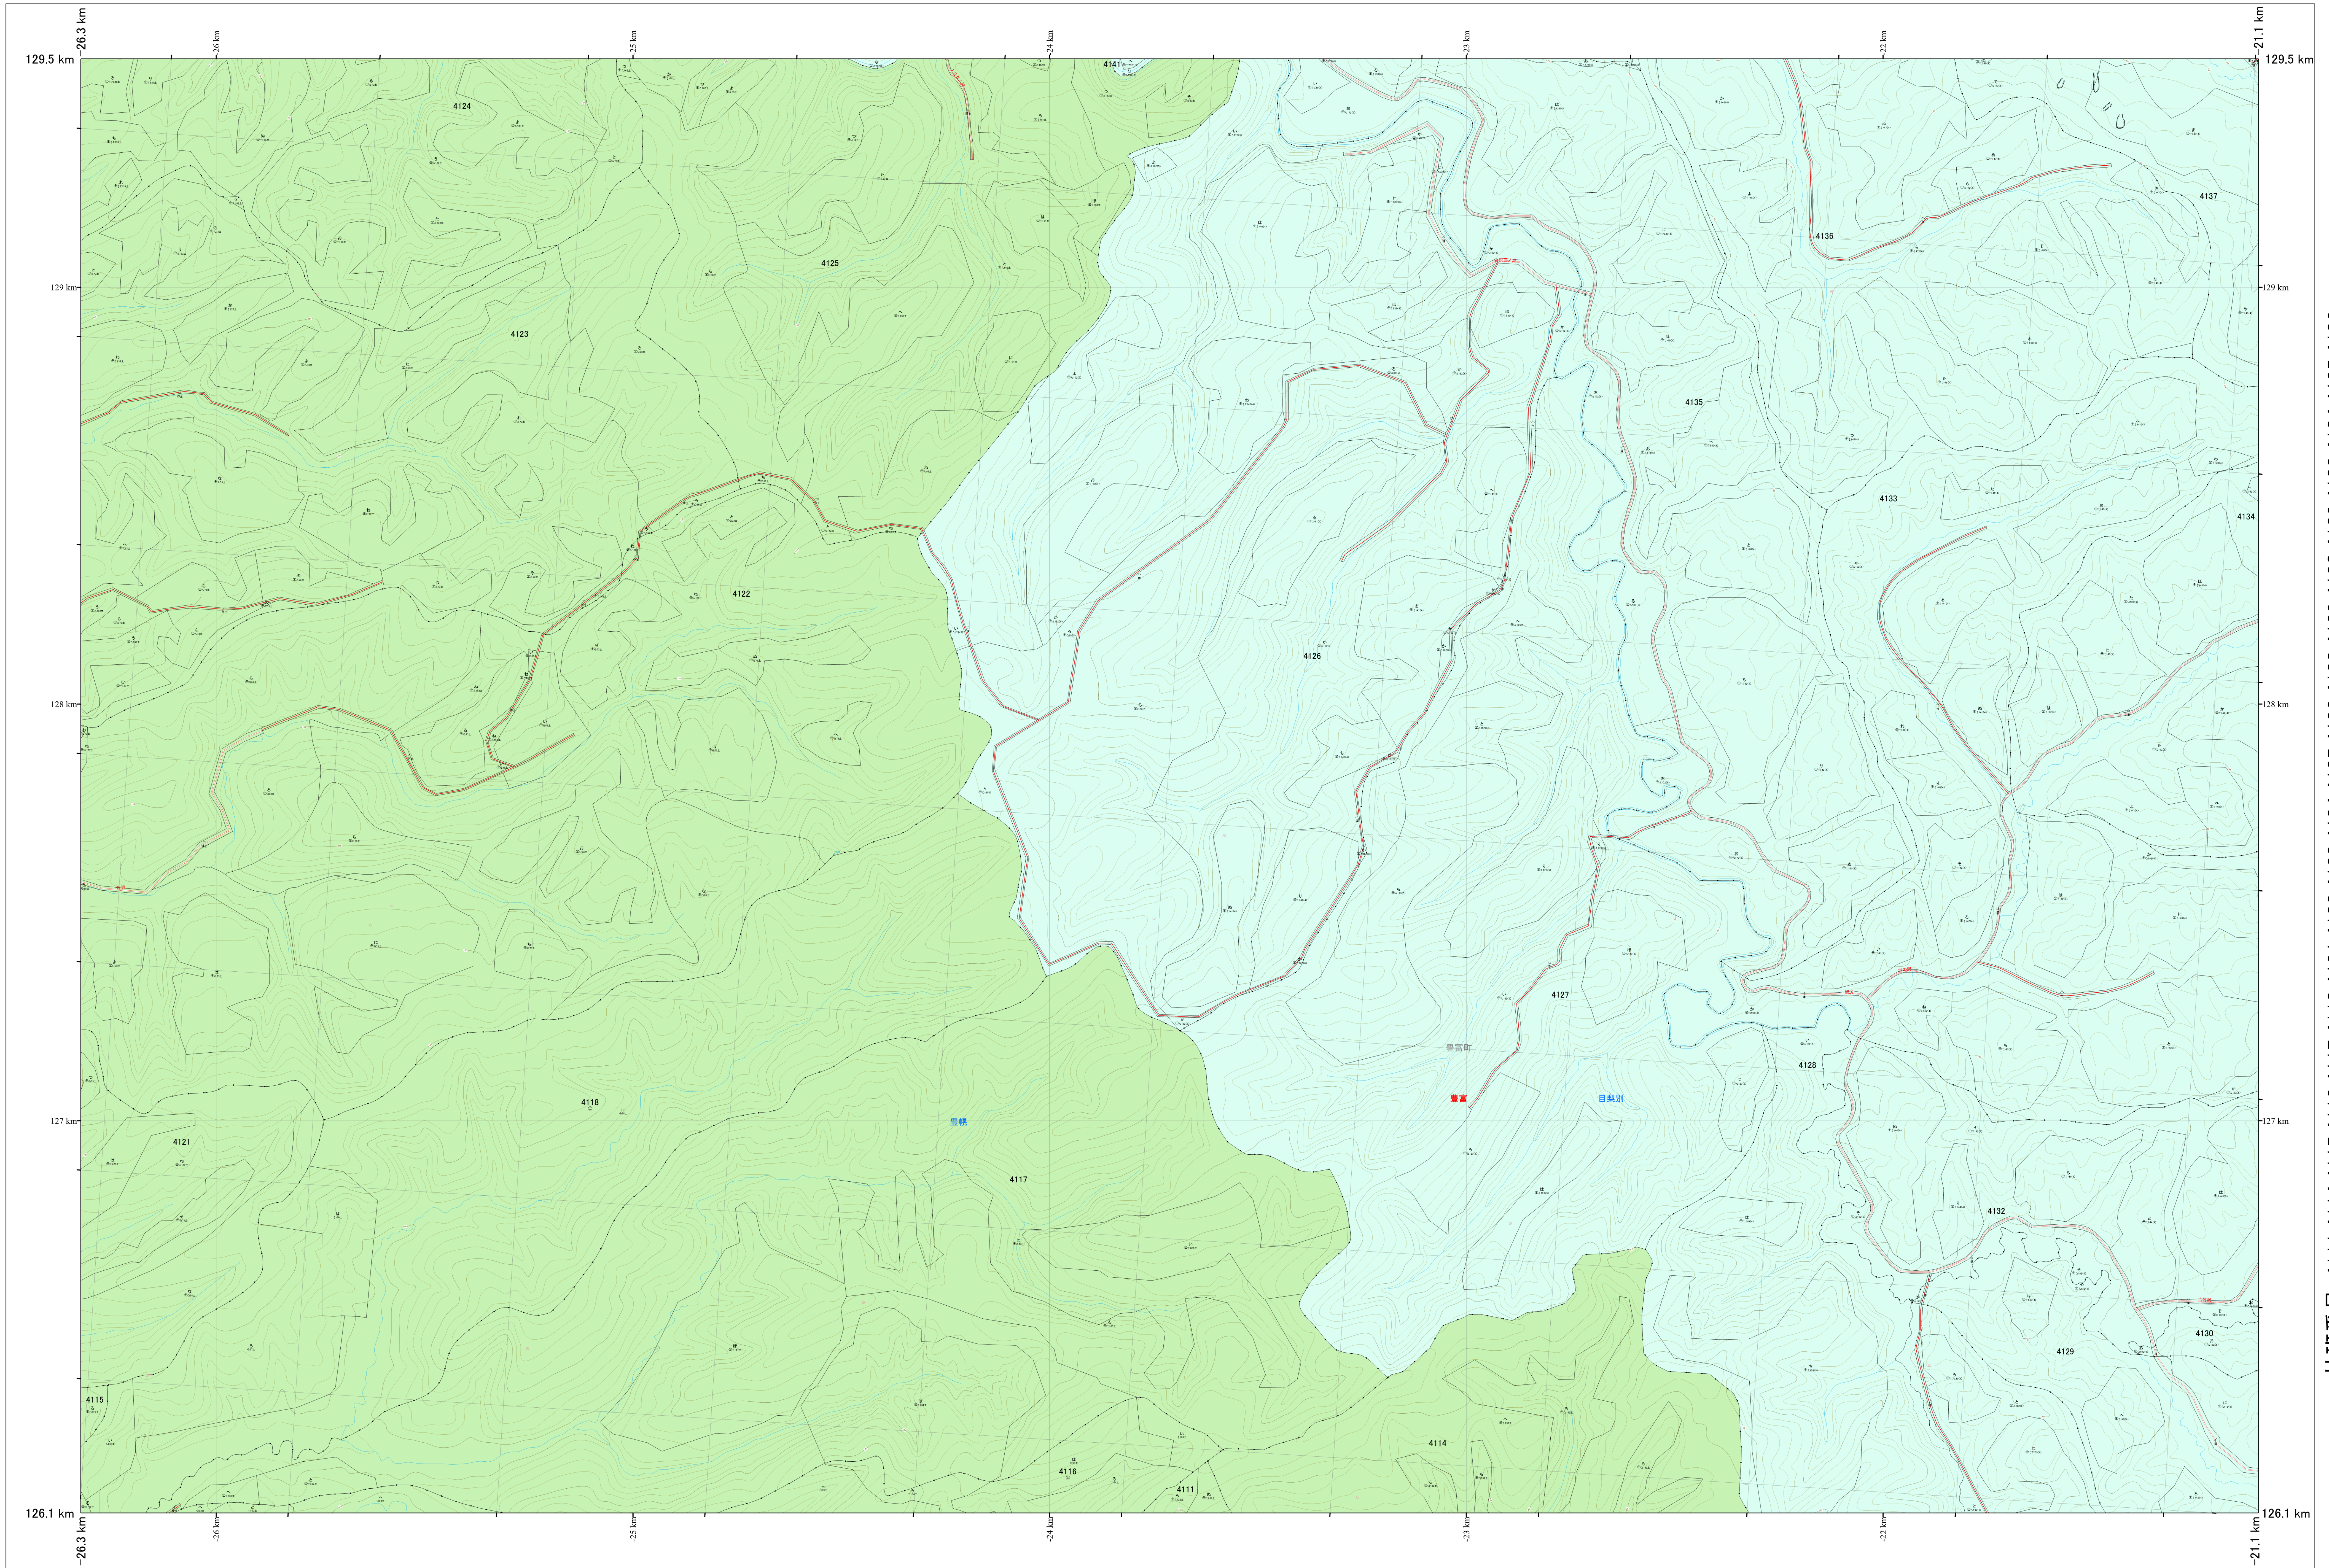

北海道森林管理局 宗谷森林計画区
宗谷森林管理署 基本図・国有林野施業実施計画図 83 (全256)

第12公共座標

83
宗谷

林班番号: 4111, 4114, 4115, 4116, 4117, 4118, 4121, 4122, 4123, 4124, 4125, 4126, 4128, 4129, 4130, 4132, 4133, 4134, 4135, 4136,

令和7年度 第7次樹立

林班番号: 4111, 4114, 4115, 4116, 4117, 4118, 4121, 4122, 4123, 4124, 4125, 4126, 4128, 4129, 4130, 4132, 4133, 4134, 4135, 4136,

北海道森林管理局 宗谷森林管理署

宗谷 83

1:5,000

「測量法に基づく国土地理院長承認(使用)R 7JHs 526」
この地図は、国土地理院長の承認を得て、同院発行の電子地形図を用いて作成したものである。
第三者がさらに複製する場合には、国土地理院長の承認を得なければならない。