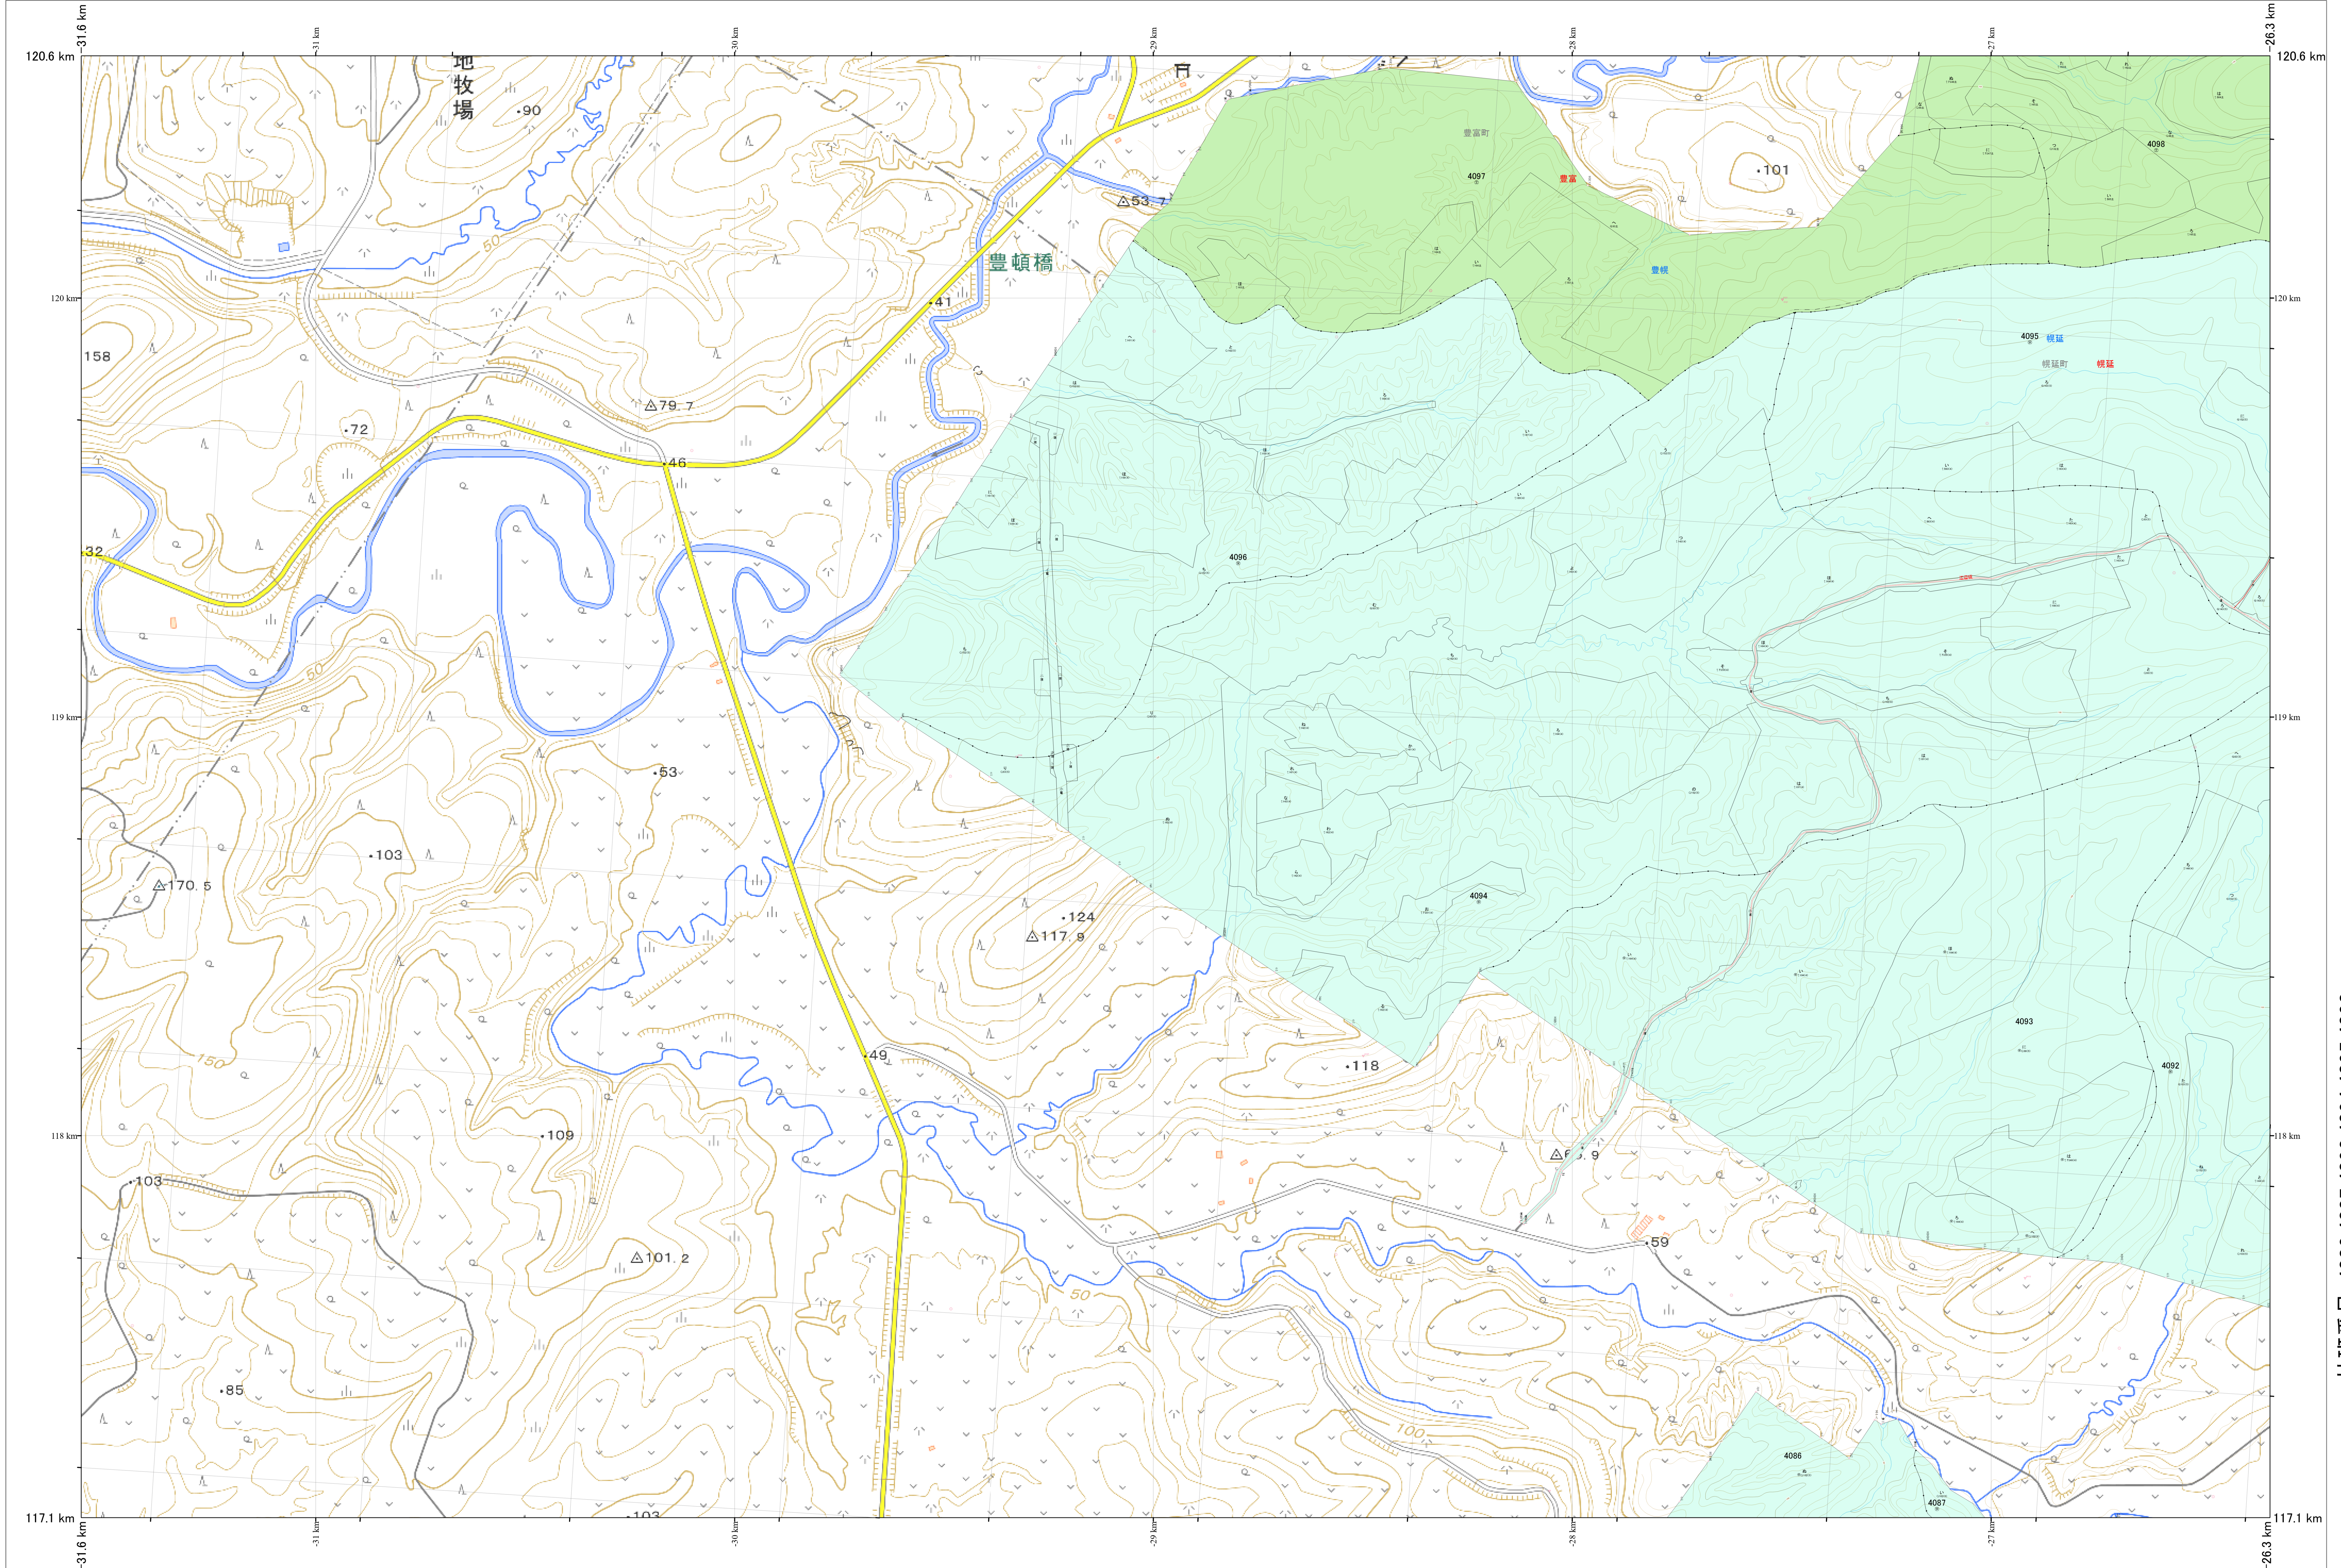

北海道森林管理局 宗谷森林計画区  
宗谷森林管理署 基本図・国有林野施業実施計画図 68 (全256)

第12公共座標

68 宗谷

林班番号: 4086,4087,4092,4094,4095,4098

北海道森林管理局 宗谷森林管理署

宗谷 68

林班番号: 4086,4087,4092,4094,4095,4098

令和7年度 第7次樹立

「測量法に基づく国土地理院長承認(使用)R7JHs 526」  
この地図は、国土地理院長の承認を得て、同院発行の電子地形図を用いて作成したものである。  
第三者がさらに複製する場合には、国土地理院長の承認を得なければならない。