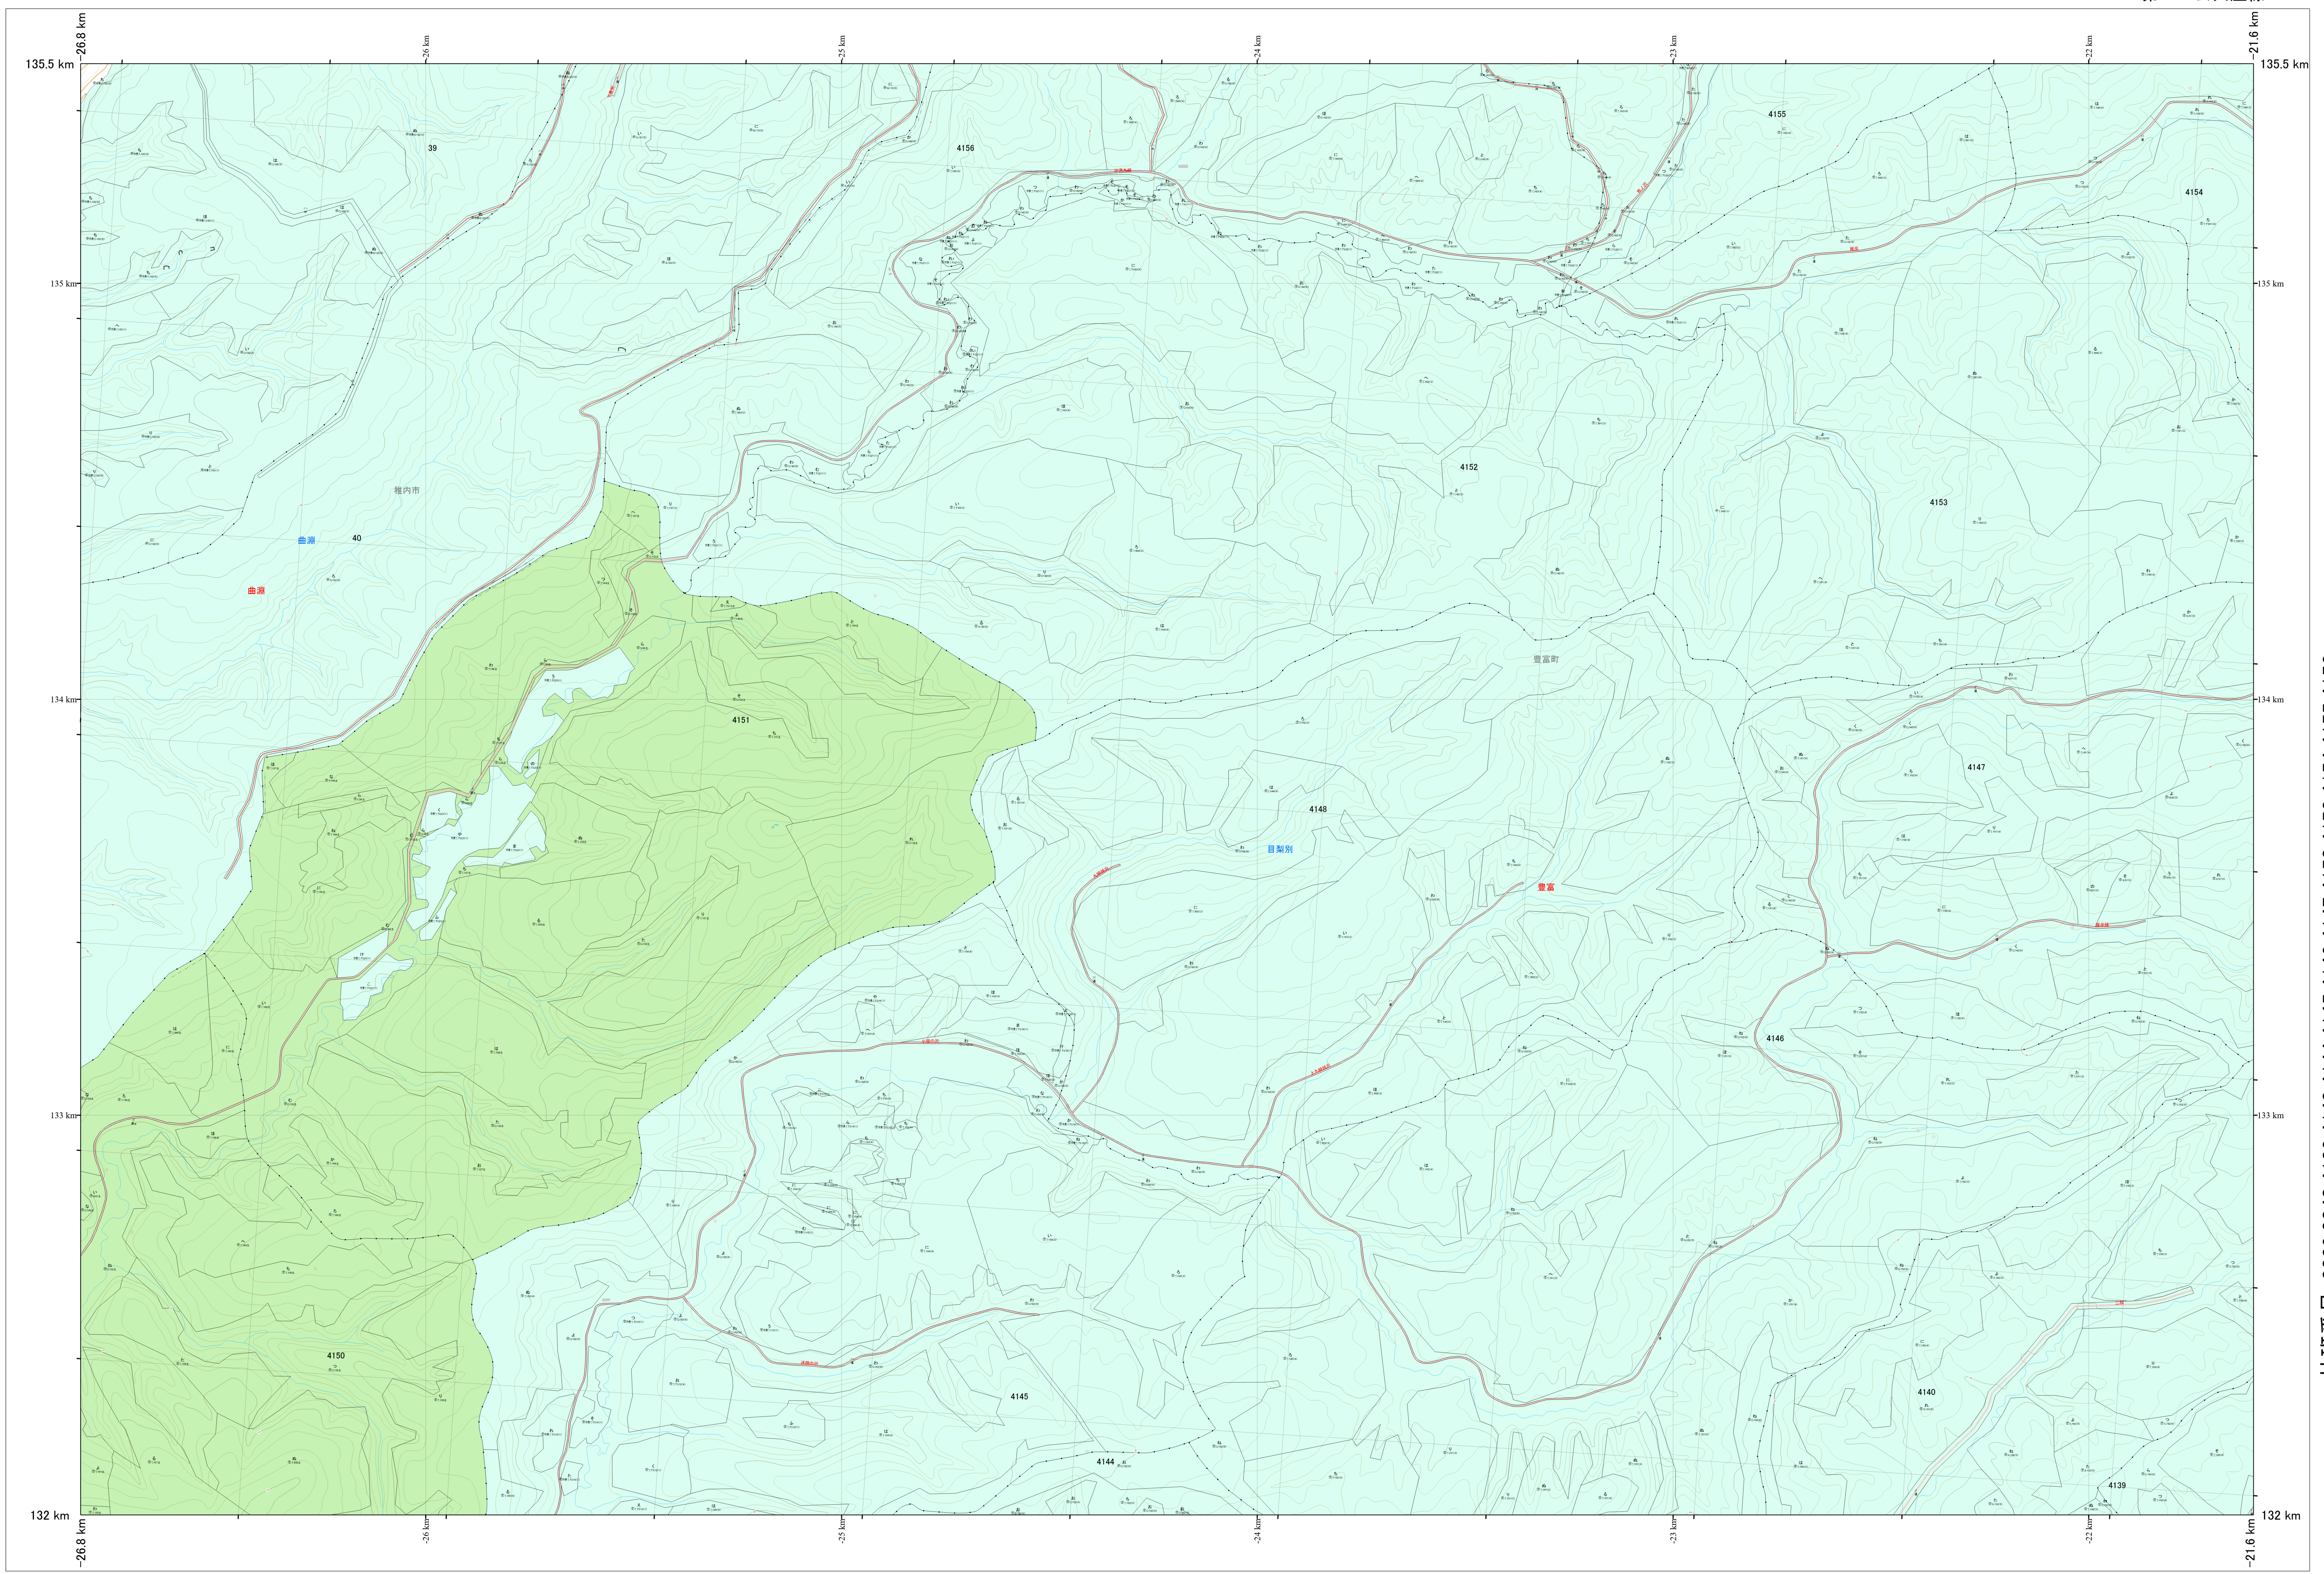

北海道森林管理局 宗谷森林計画区  
宗谷森林管理署 基本図・国有林野施業実施計画図 81 (全256)

第12公共座標

宗谷 81

林班番号: 0039,0040,4139,4140,4144,4145,4146,4147,4150,4153,4154,4155,4156

林班番号: 0039,0040,4139,4140,4144,4145,4146,4147,4150,4153,4154,4155,4156

北海道森林管理局 宗谷森林管理署

宗谷 81

「測量法に基づく国土地理院長承認(使用)R7JHs 526」  
この地図は、国土地理院長の承認を得て、同院発行の電子地形図を用いて作成したものである。  
第三者がさらに複製する場合には、国土地理院長の承認を得なければならない。