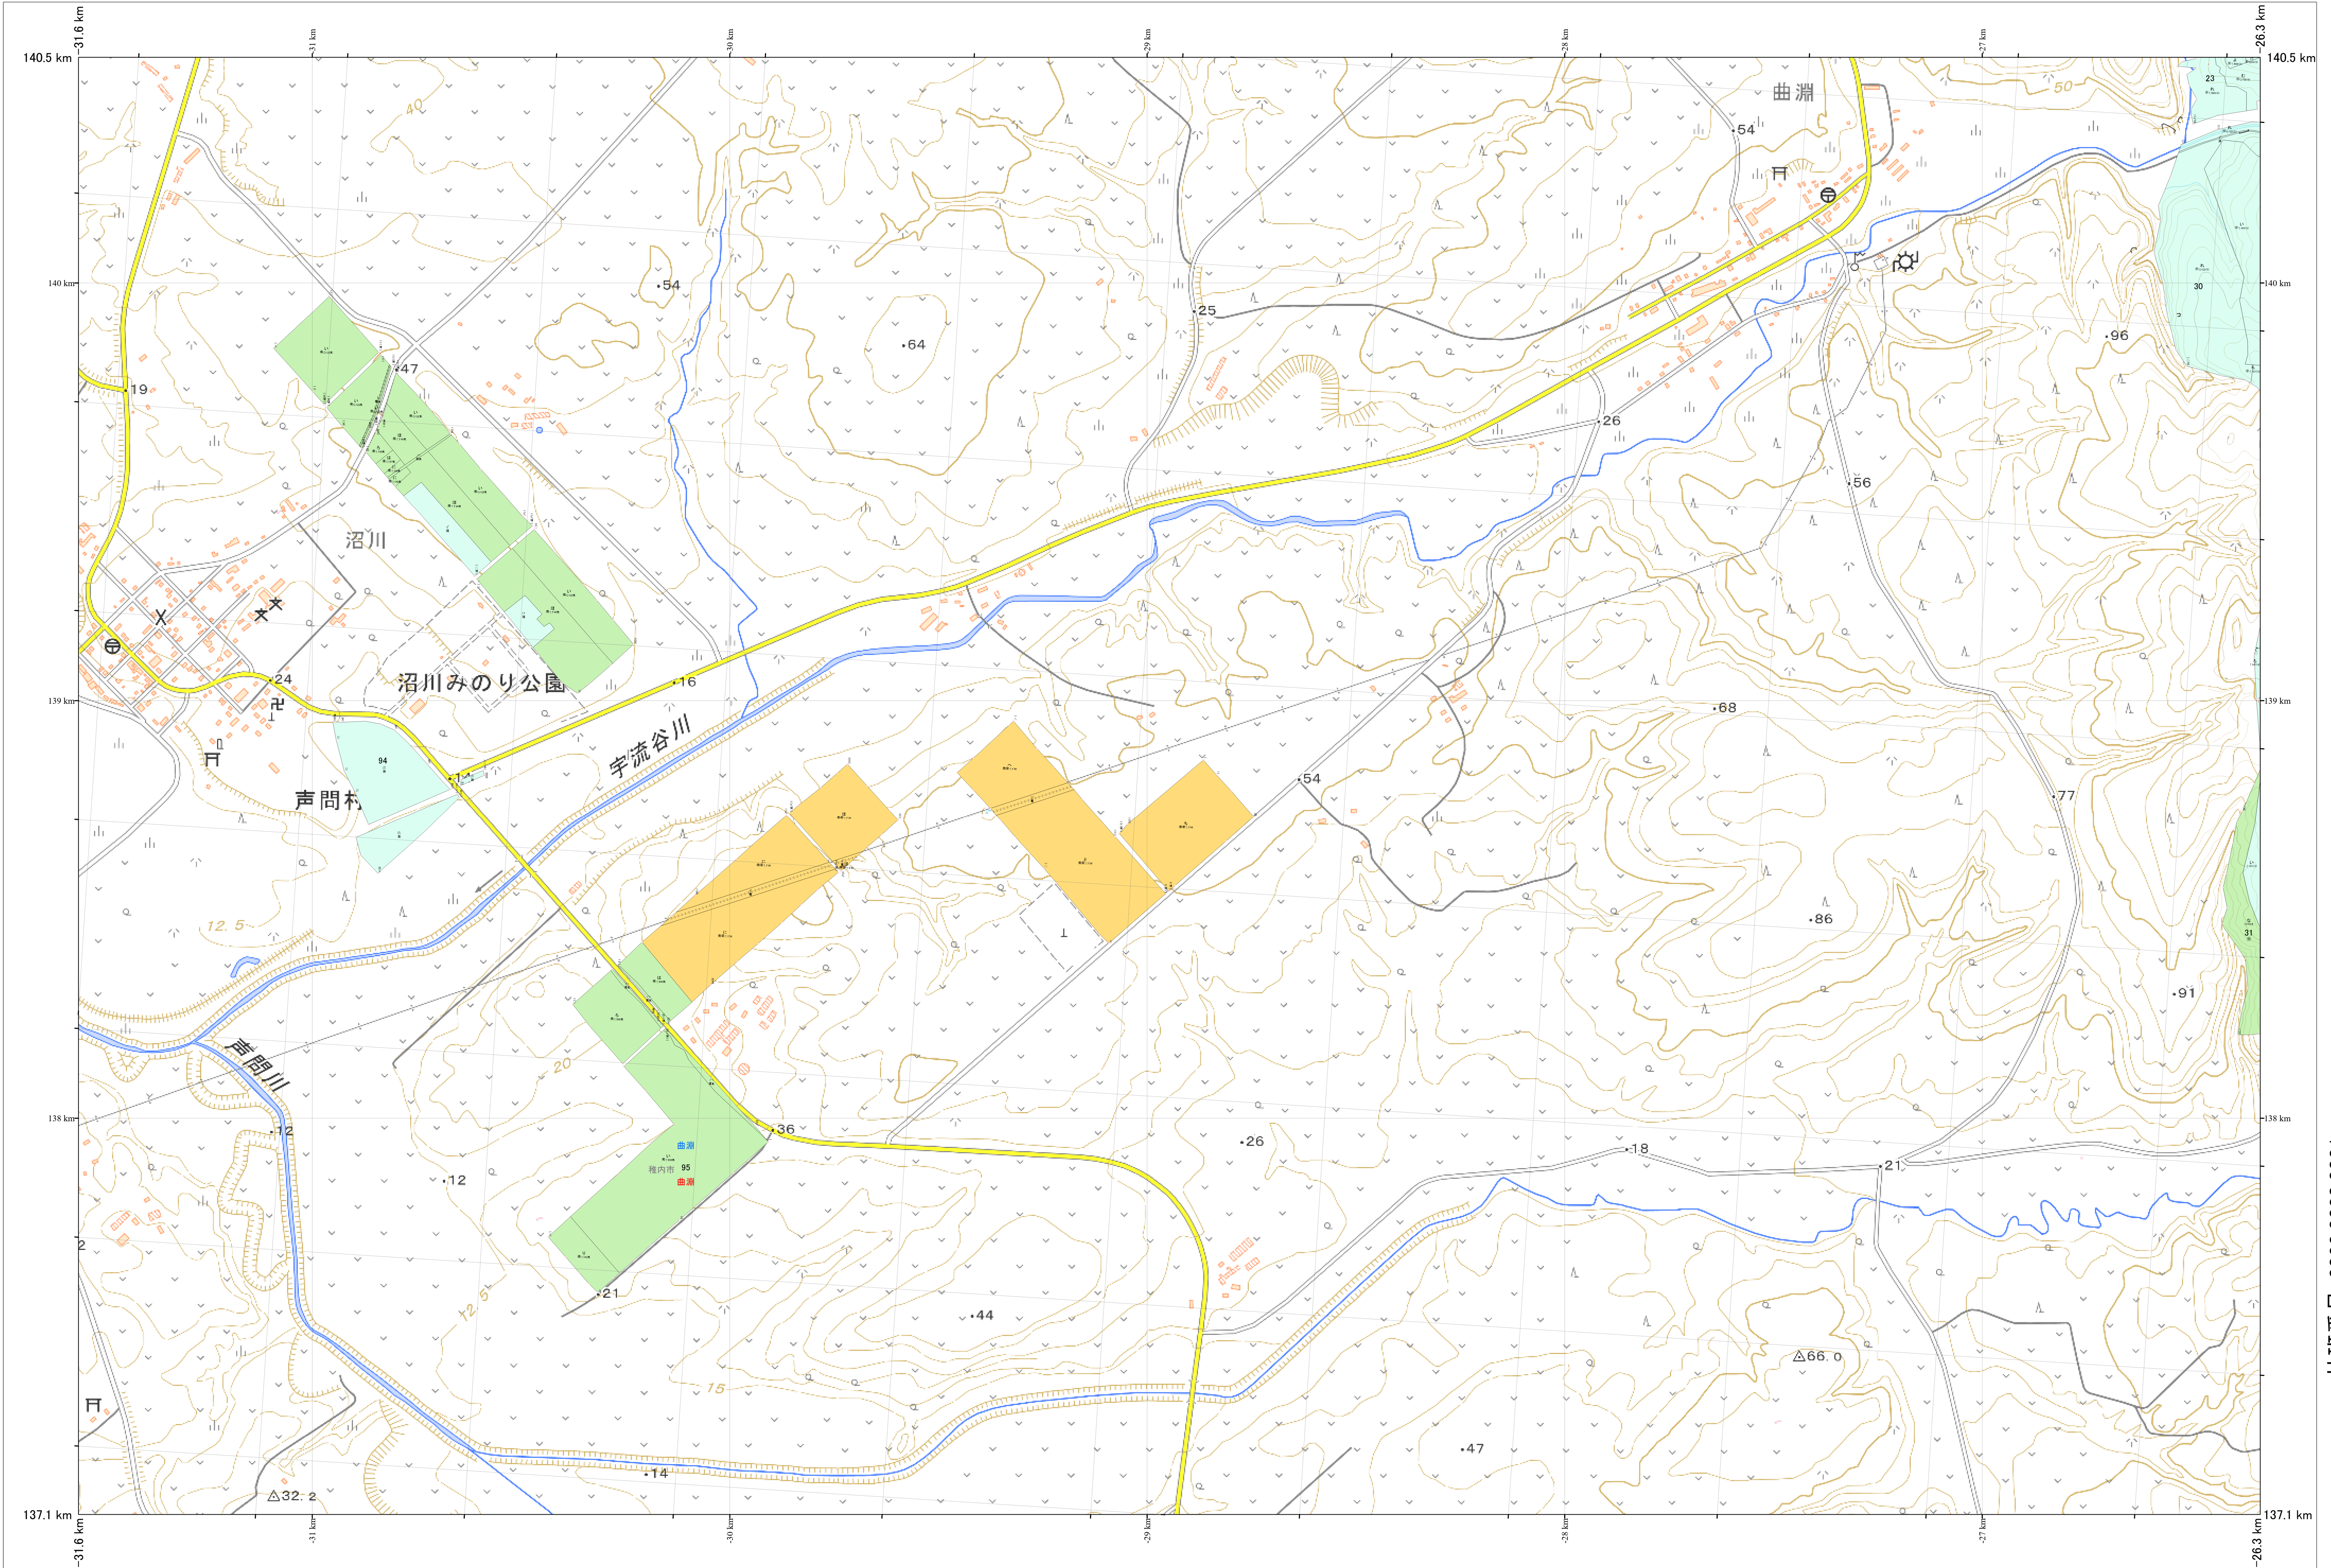

北海道森林管理局 宗谷森林計画区
宗谷森林管理署 基本図・国有林野施業実施計画図 63 (全256)

第12公共座標

宗谷 63

林班番号: 0023.0030.0031

北海道森林管理局 宗谷森林管理署

林班番号: 0023.0030.0031

令和7年度 第7次樹立

「測量法に基づく国土地理院長承認(使用)R7JHs 526」
この地図は、国土地理院長の承認を得て、同院発行の電子地形図を用いて作成したものである。
第三者がさらに複製する場合には、国土地理院長の承認を得なければならない。