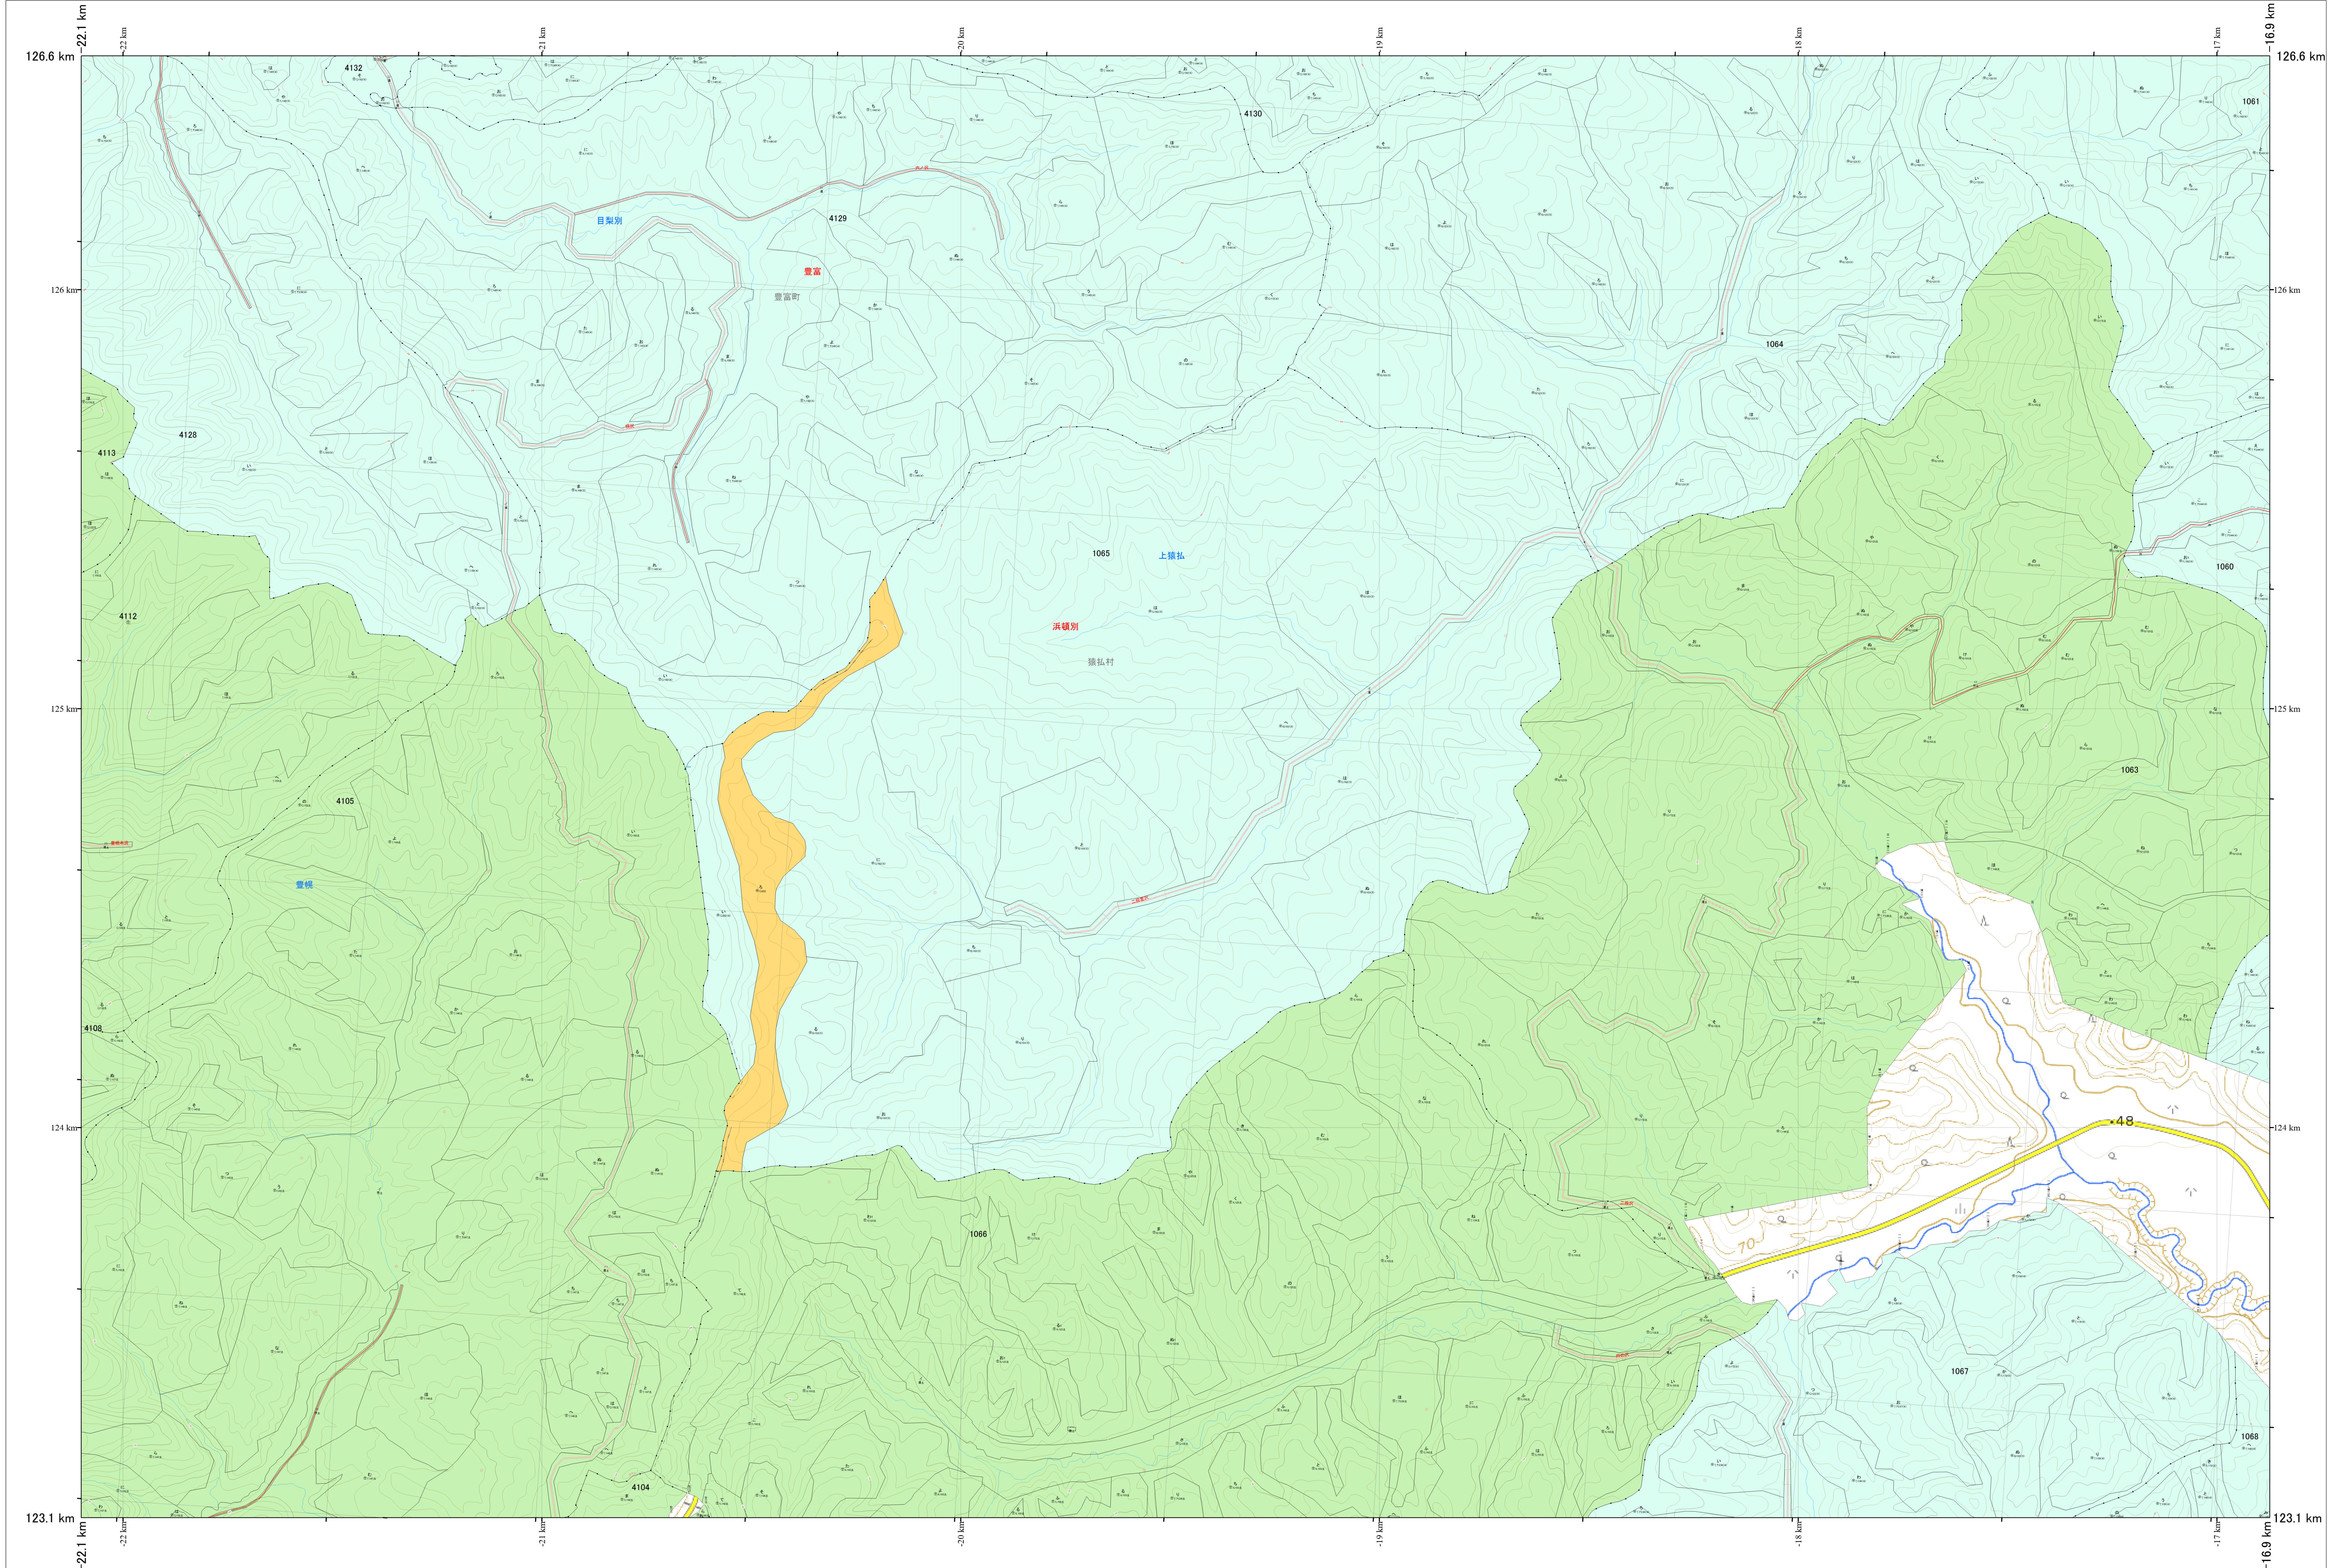

北海道森林管理局 宗谷森林計画区
宗谷森林管理署 基本図・国有林野施業実施計画図 104 (全256)

第12公共座標

宗谷 104

林班番号: 1060,1061,1063,1064,1066,1067,1068,4104,4105,4108,4112,4113,4128,4129,4130,4132

令和7年度 第7次樹立

林班番号: 1060,1061,1063,1064,1066,1067,1068,4104,4105,4108,4112,4113,4128,4129,4130,4132

北海道森林管理局 宗谷森林管理署

宗谷 104

「測量法に基づく国土地理院長承認(使用)R7JHs 526」
この地図は、国土地理院長の承認を得て、同院発行の電子地形図を用いて作成したものである。
第三者がさらに複製する場合には、国土地理院長の承認を得なければならない。