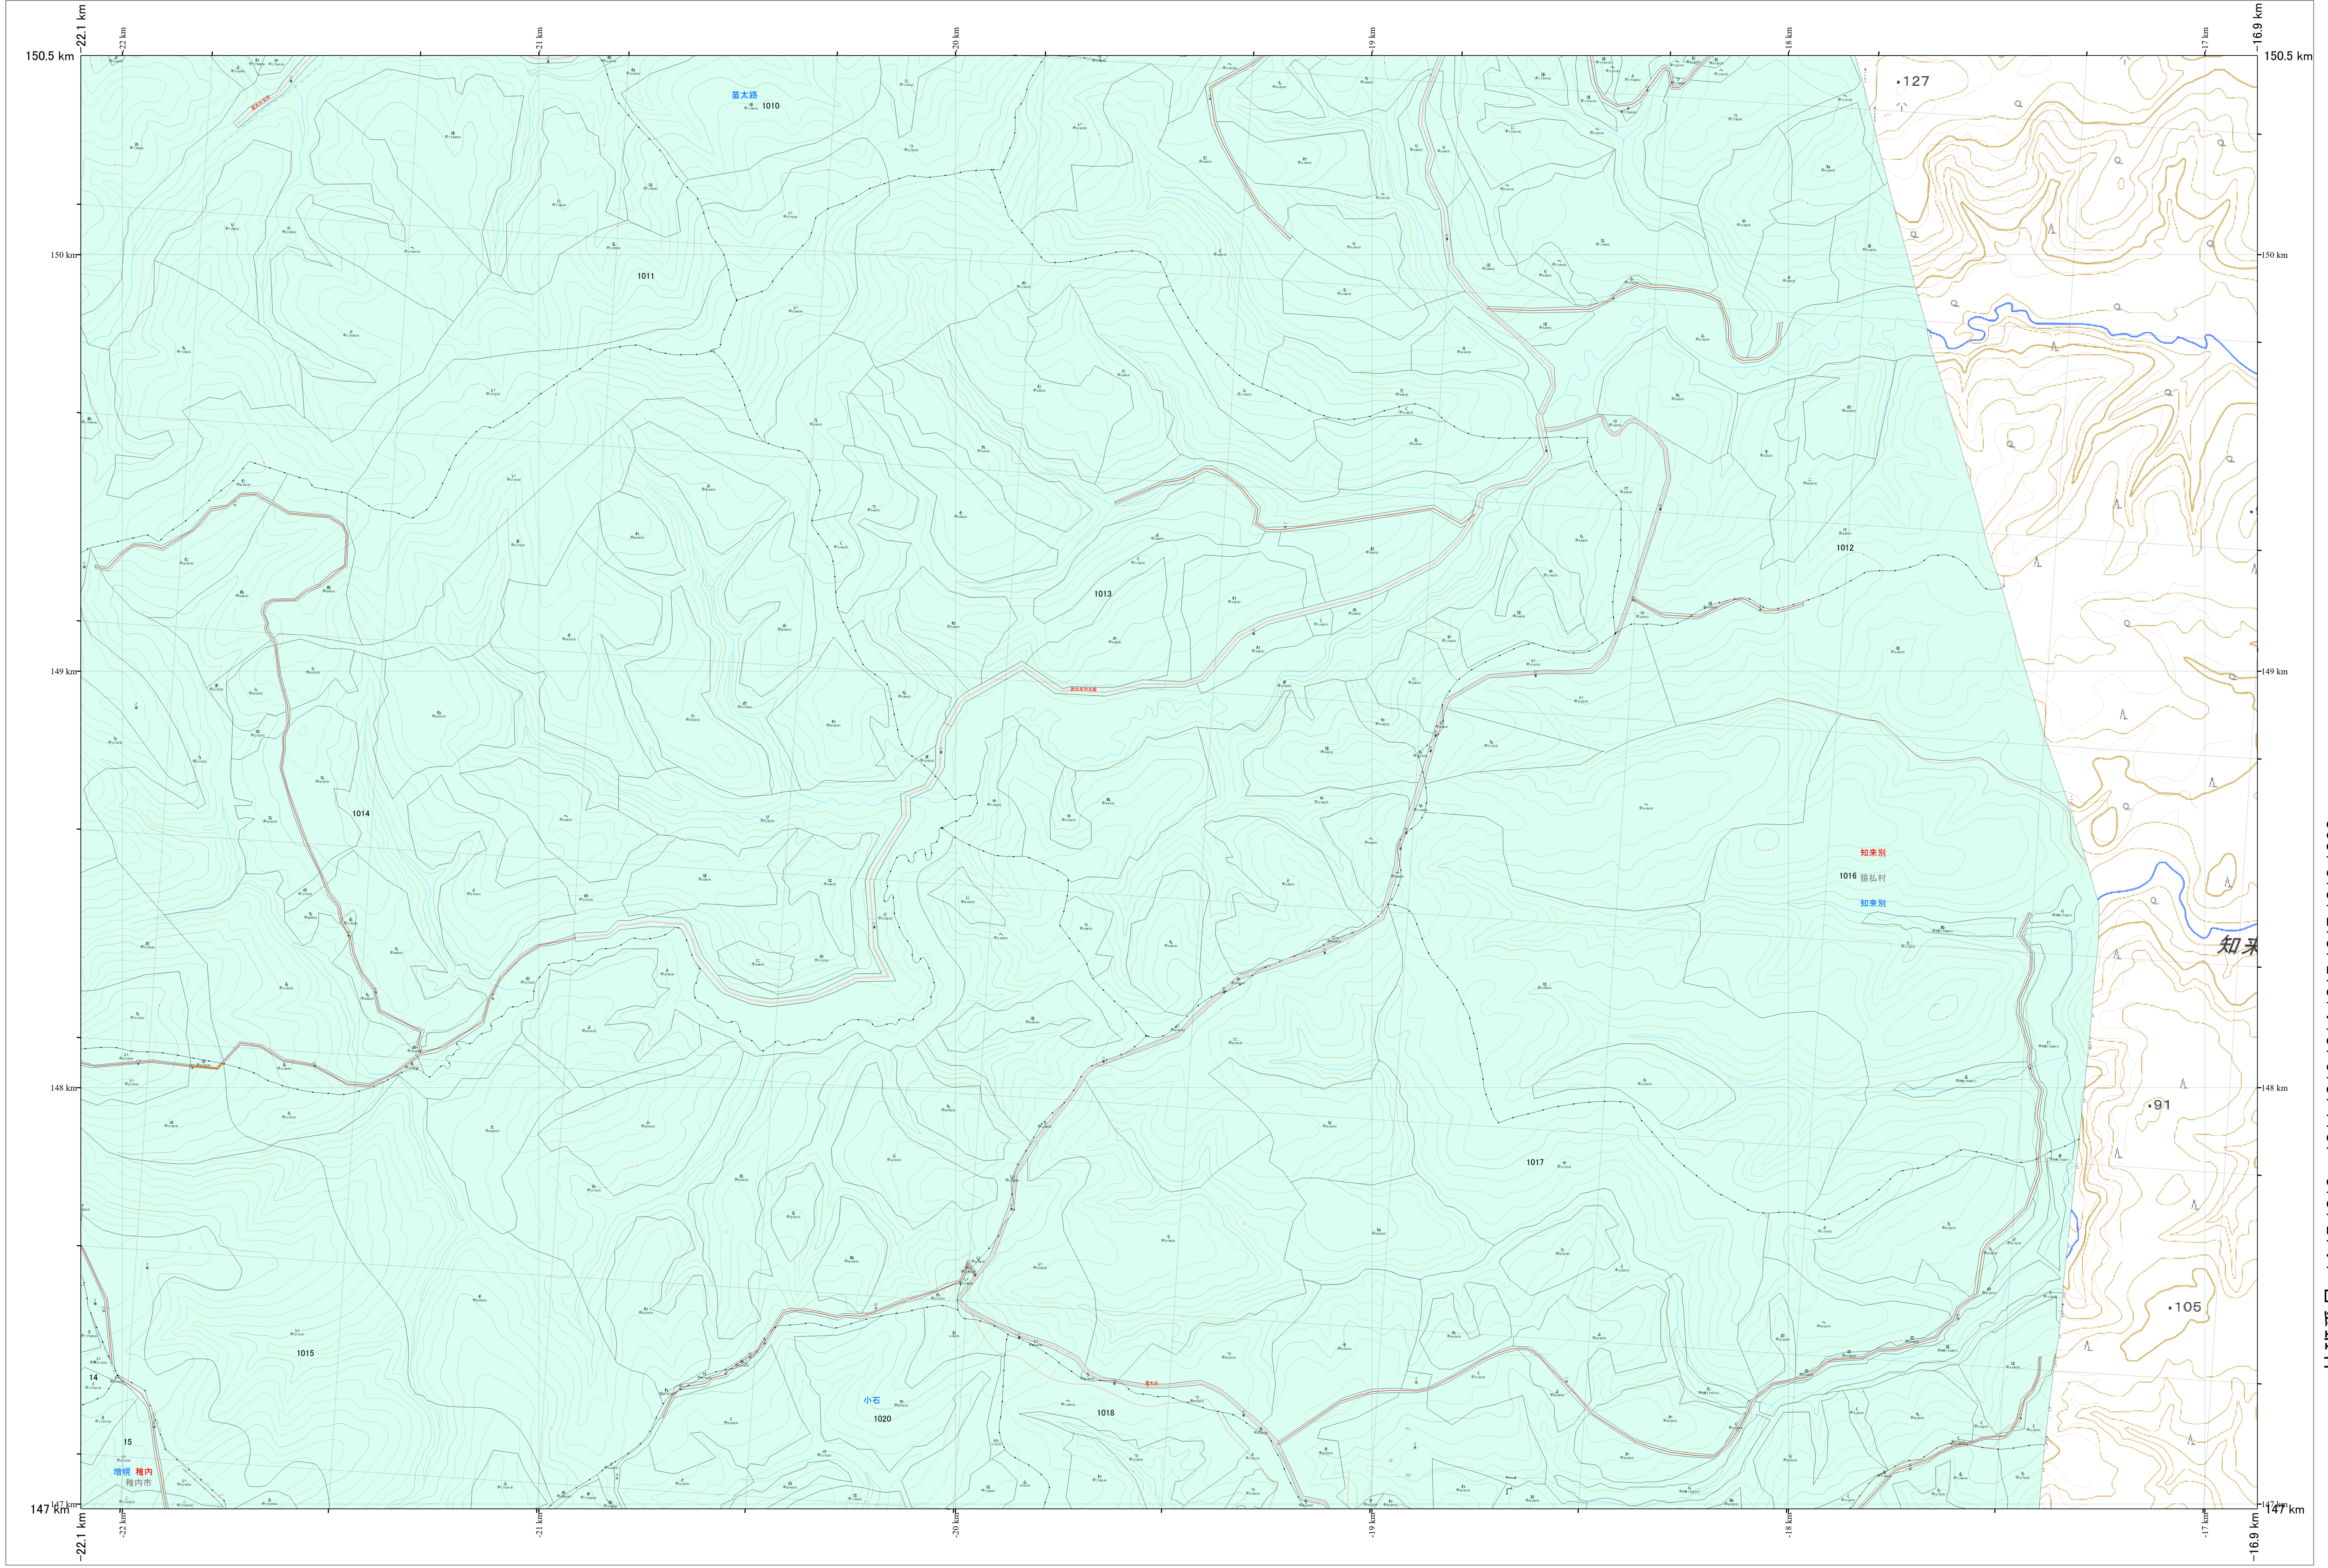

北海道森林管理局 宗谷森林計画区
宗谷森林管理署 基本図・国有林野施業実施計画図 96 (全256)

第12公共座標

宗谷 96

林班番号: 14, 15, 1010 ~ 1011, 1012, 1014, 1015, 1017, 1018, 1020
令和7年度 第7次樹立

林班番号: 14, 15, 1010 ~ 1011, 1012, 1014, 1015, 1017, 1018, 1020

北海道森林管理局 宗谷森林管理署
宗谷 96

「測量法に基づく国土地理院長承認(使用)R 7JHs 526」
この地図は、国土地理院長の承認を得て、同院発行の電子地形図を用いて作成したものである。
第三者がさらに複製する場合には、国土地理院長の承認を得なければならない。