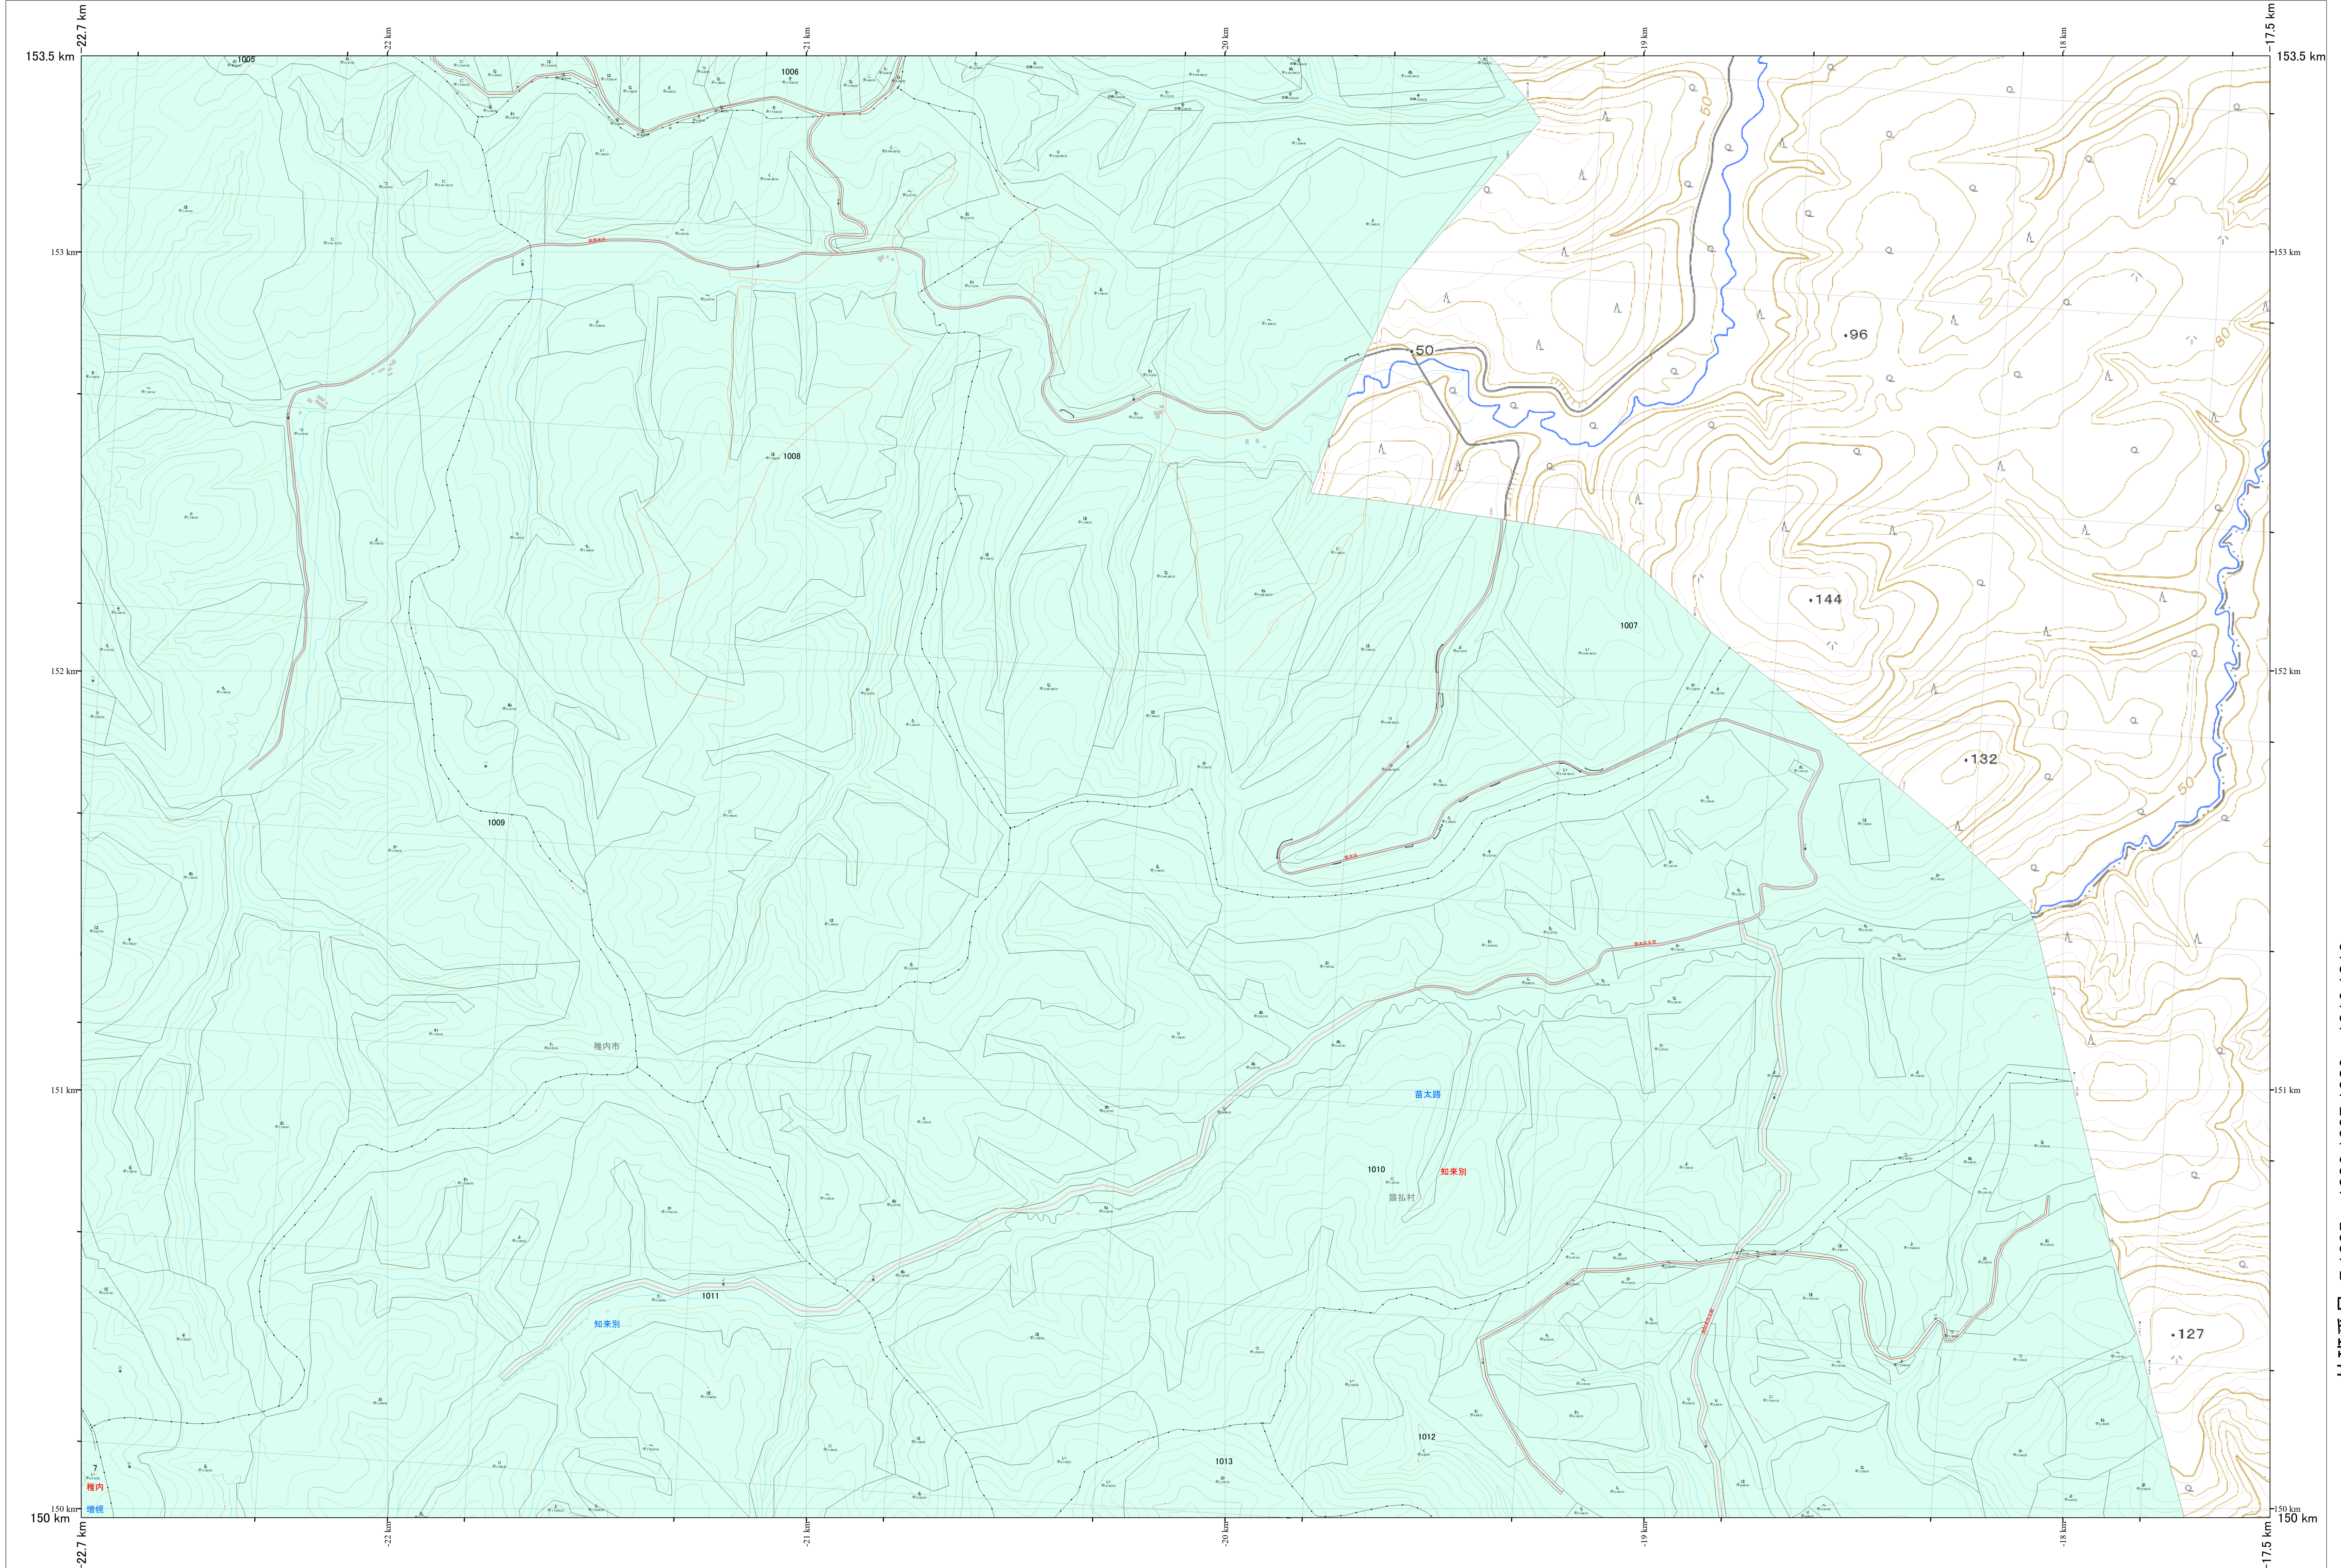

北海道森林管理局 宗谷森林計画区  
宗谷森林管理署 基本図・国有林野施業実施計画図 95 (全256)

第12公共座標

宗谷 95

林班番号: 7,1005~1006,1007,1009~1012,1013

林班番号: 7,1005~1006,1007,1009~1012,1013

令和7年度 第7次樹立

「測量法に基づく国土地理院長承認(使用)R 7JHs 526」  
この地図は、国土地理院長の承認を得て、同院発行の電子地形図を用いて作成したものである。  
第三者がさらに複製する場合には、国土地理院長の承認を得なければならない。