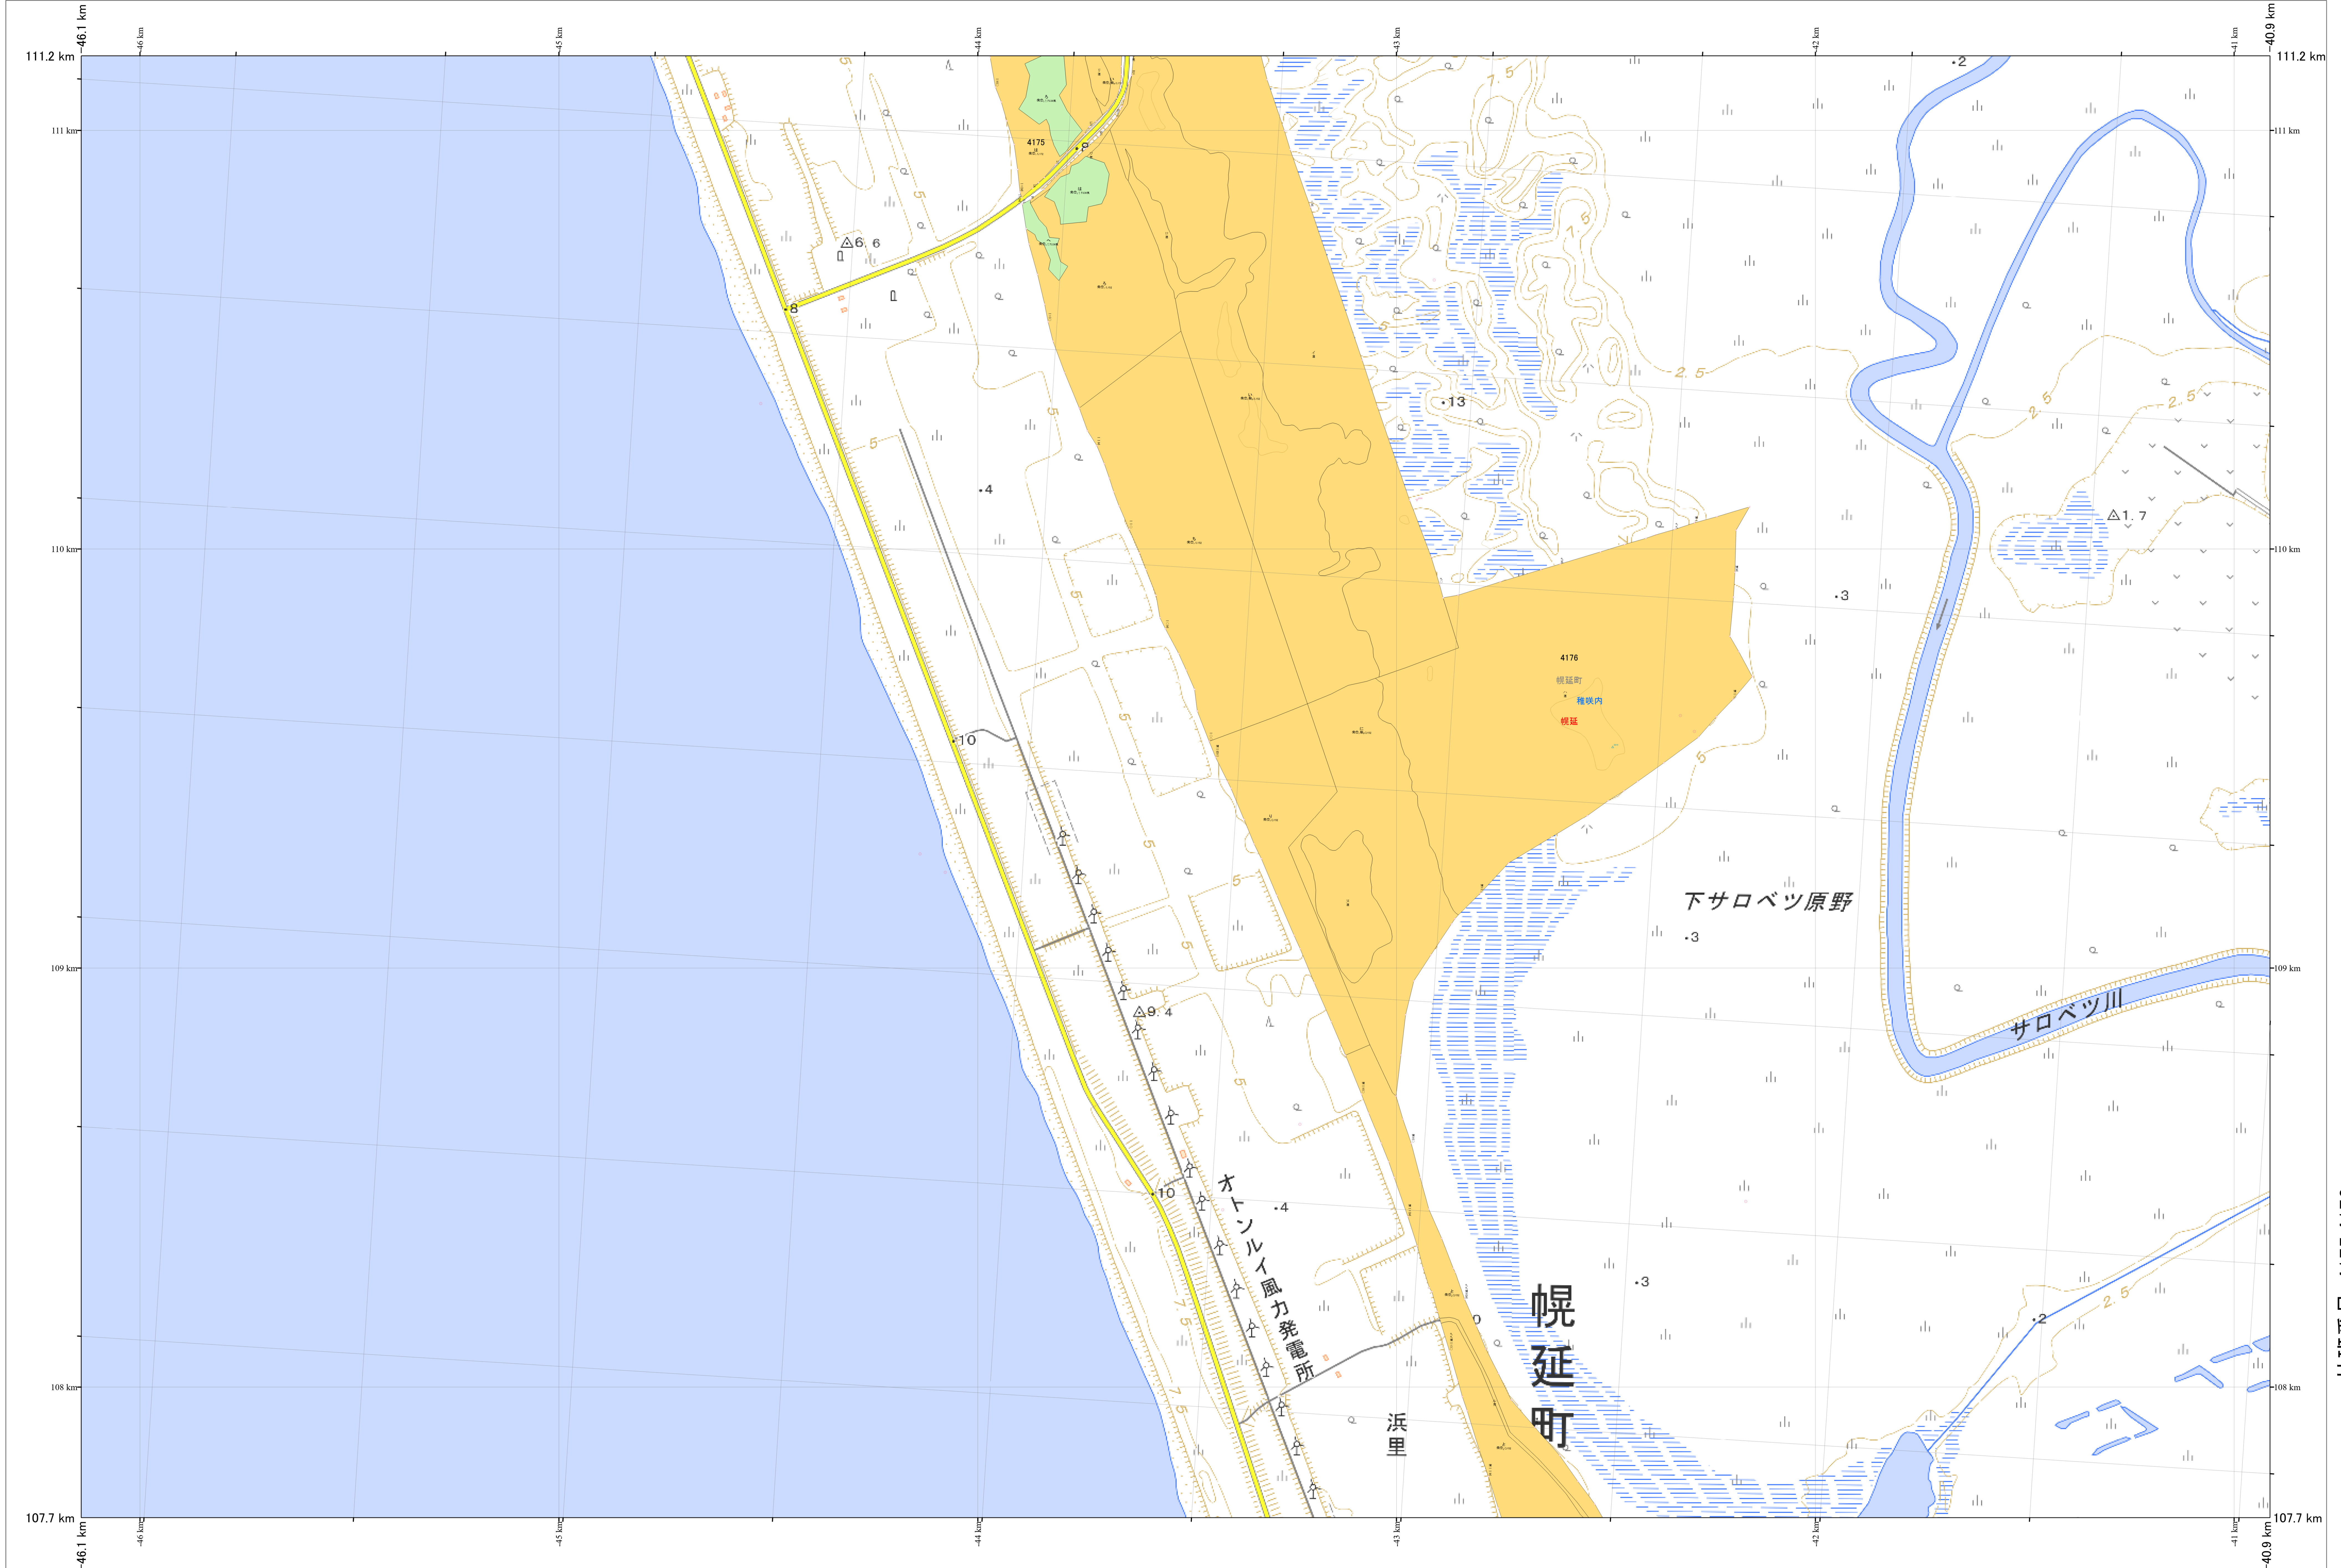

北海道森林管理局 宗谷森林計画区
宗谷森林管理署 基本図・国有林野施業実施計画図 45 (全256)

第12公共座標

宗谷 45

林班番号: 4175, 4176

北海道森林管理局 宗谷森林管理署

宗谷 45

林班番号: 4175, 4176

令和7年度 第7次樹立

「測量法に基づく国土地理院長承認(使用)R7JHs 526」
この地図は、国土地理院長の承認を得て、同院発行の電子地形図を用いて作成したものである。
第三者がさらに複製する場合には、国土地理院長の承認を得なければならない。