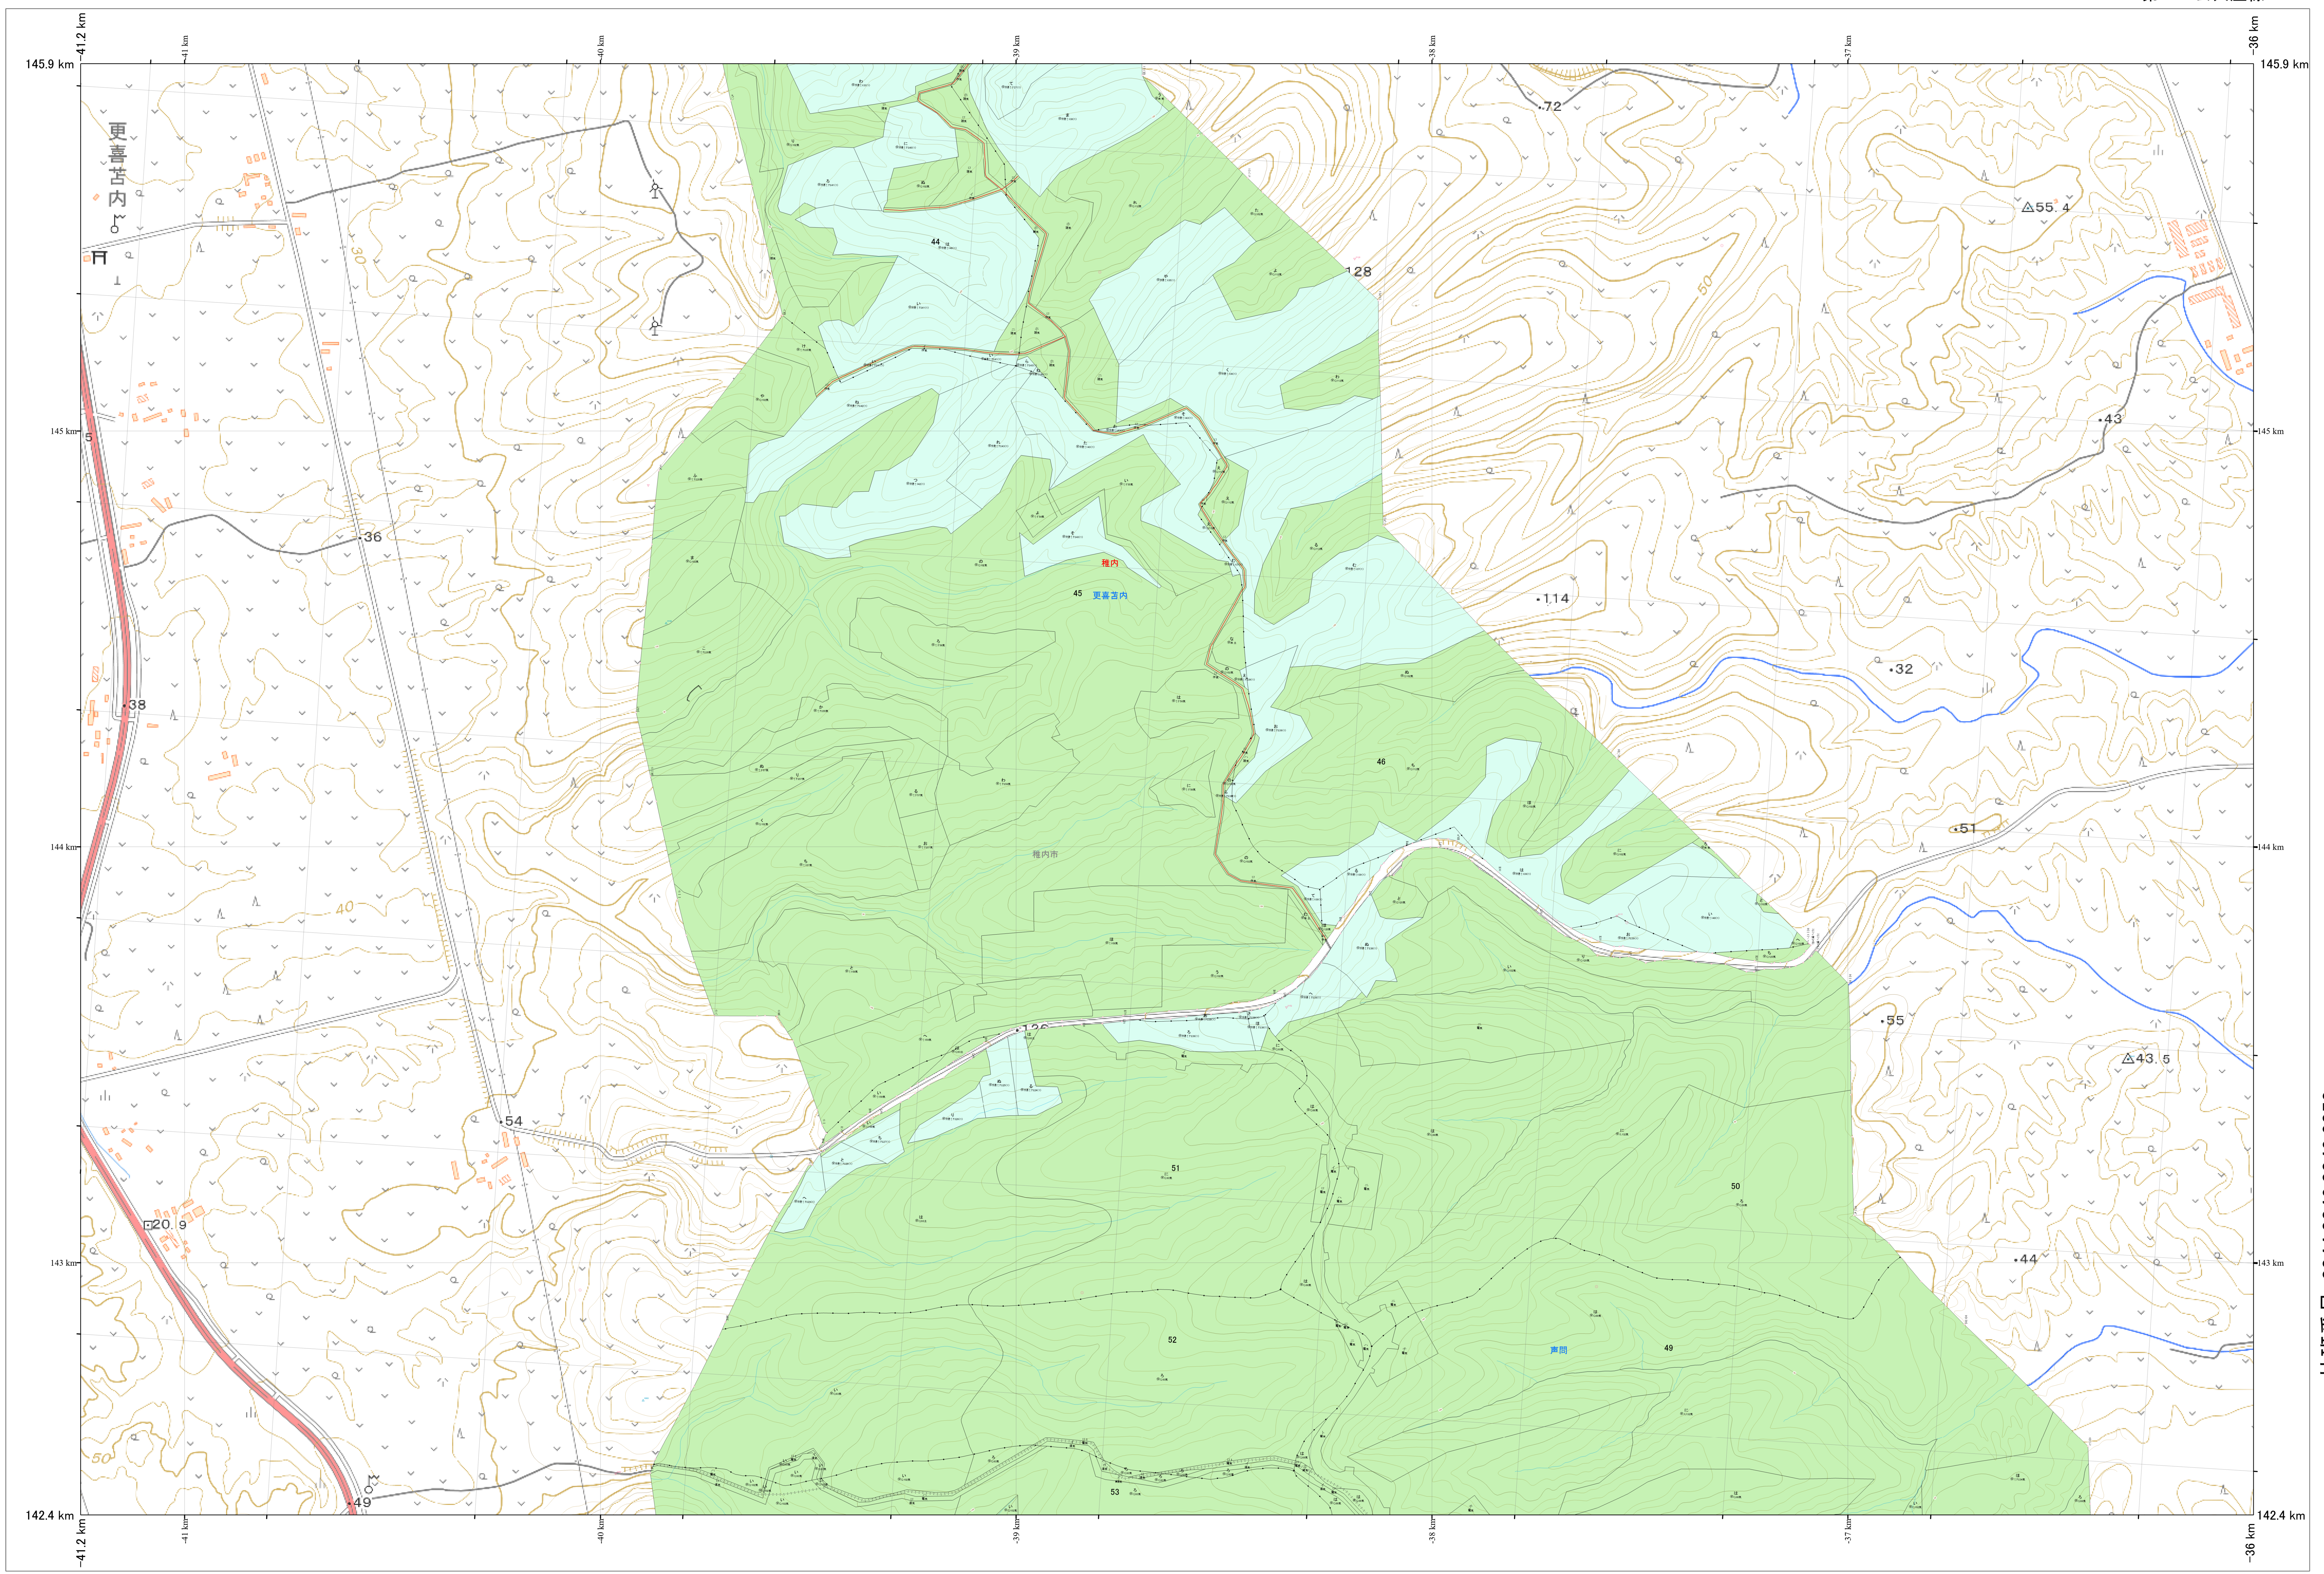

北海道森林管理局 宗谷森林計画区  
宗谷森林管理署 基本図・国有林野施業実施計画図 49 (全256)

第12公共座標

宗谷 49

林班番号: 0044,0046,0049,0053

北海道森林管理局 宗谷森林管理署

宗谷 49

林班番号: 0044,0046,0049,0053

令和7年度 第7次樹立

「測量法に基づく国土地理院長承認(使用)R7JHs 526」  
この地図は、国土地理院長の承認を得て、同院発行の電子地形図を用いて作成したものである。  
第三者がさらに複製する場合には、国土地理院長の承認を得なければならない。